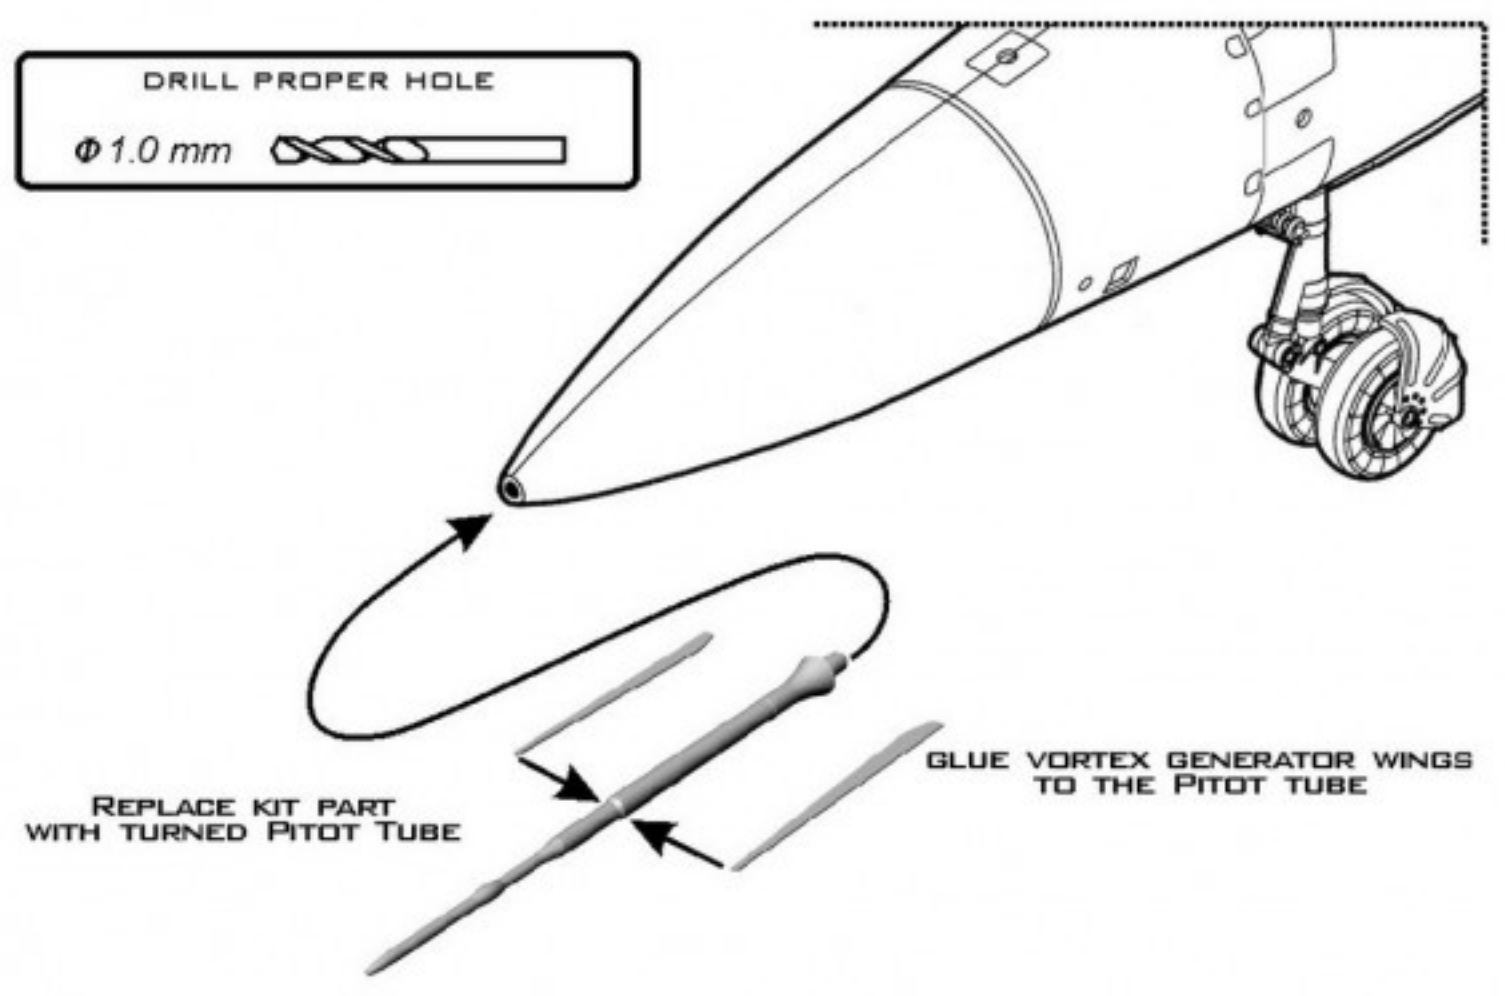

MOUNTING POSITION (NO SCALE)
MIEJSCE ZAMONTOWANIA

WWW.MASTER-MODEL.PL
©COPYRIGHT 2012, MASTER - PIOTR CZERKASOW
DESIGNED AND PRODUCED IN POLAND