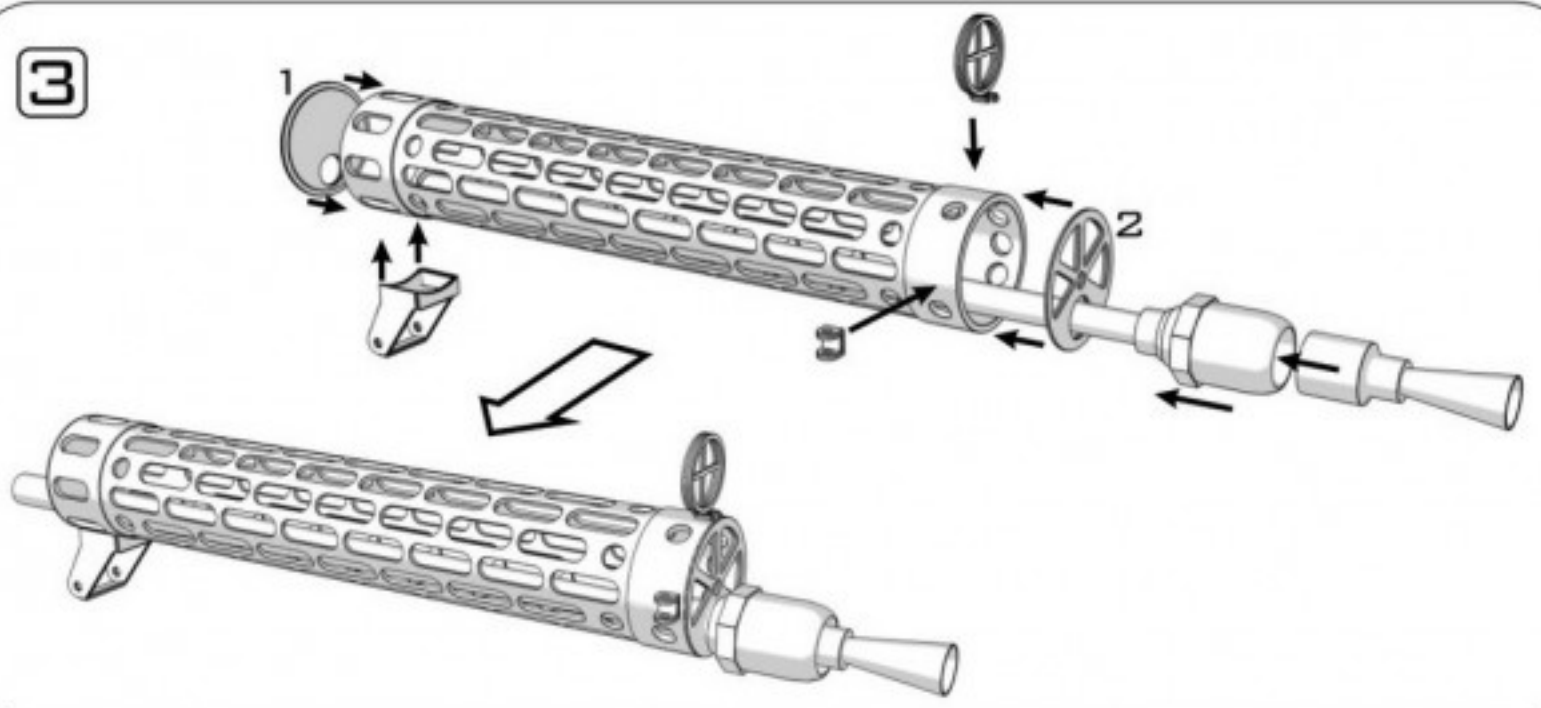

WWW.MASTER-MODEL.PL

©COPYRIGHT 2008, MASTER - PIOTR CZERKASOW
DESIGNED AND PRODUCED IN POLAND