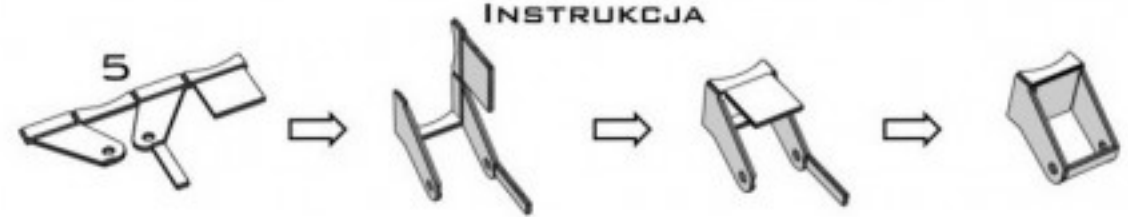

INSTRUCTION
INSTRUKCJA

2