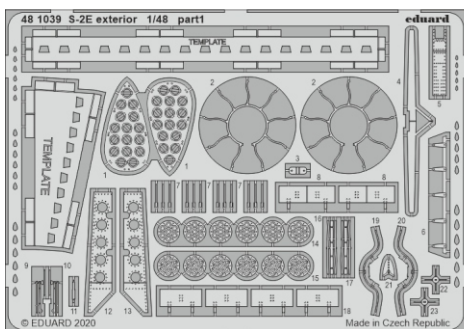

# S-2E exterior

eduard

**48 1039**

**1/48**

detail set for 1/48 KINETIC kit • sada detailů pro stavebnici 1/48 KINETIC

- APPLY EXPRESS MASK AND PAINT BEFORE GLUING  
POUŽIT EXPRESS MASK NABARVIT PŘED SLEPENÍM
- SYMMETRICAL ASSEMBLY  
SYMETRICKÁ MONTÁŽ
- REMOVE  
ODSTRANIT
- GRIND  
OBROUSIT
- DRILL HOLE  
VRTÁT OTVOR
- BEND  
OHNOUT
- OPTION  
VOLBA
- REPLACE  
NAHRADIT
- COLORED ETCHED PARTS  
LEPTANÉ BAREVNÉ DÍLY
- ETCHED PARTS  
LEPTANÉ NEBAREVNÉ DÍLY
- ORIGINAL KIT PARTS  
PŮVODNÍ DÍLY STAVEBNICE

ORIGINAL KIT PARTS  
PŮVODNÍ DÍLY STAVEBNICE

PHOTO-ETCHED PARTS  
LEPTANÉ DÍLY

PARTS TO BE REMOVED  
DÍLY K ODSTRANĚNÍ

FILL  
TMELIT