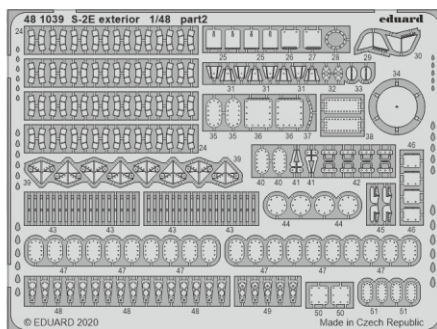

# S-2E exterior

eduard

**48 1039**

**1/48**

detail set for 1/48 KINETIC kit • sada detailů pro stavebnici 1/48 KINETIC

- APPLY EXPRESS MASK AND PAINT BEFORE GLUING  
POUŽIT EXPRESS MASK NABARVIT PŘED SLEPENÍM
- SYMMETRICAL ASSEMBLY  
SYMETRICKÁ MONTÁŽ
- REMOVE  
ODSTRANIT
- GRIND  
OBROUSIT
- DRILL HOLE  
VRTÁT OTVOR
- BEND  
OHNOUT
- OPTION  
VOLBA
- REPLACE  
NAHRADIT
- COLORED ETCHED PARTS  
LEPTANÉ BAREVNÉ DÍLY
- ETCHED PARTS  
LEPTANÉ NEBAREVNÉ DÍLY
- ORIGINAL KIT PARTS  
PŮVODNÍ DÍLY STAVEBNICE

ORIGINAL KIT PARTS  
PŮVODNÍ DÍLY STAVEBNICE

PHOTO-ETCHED PARTS  
LEPTANÉ DÍLY

PARTS TO BE REMOVED  
DÍLY K ODSTRANĚNÍ

FILL  
TMELIT