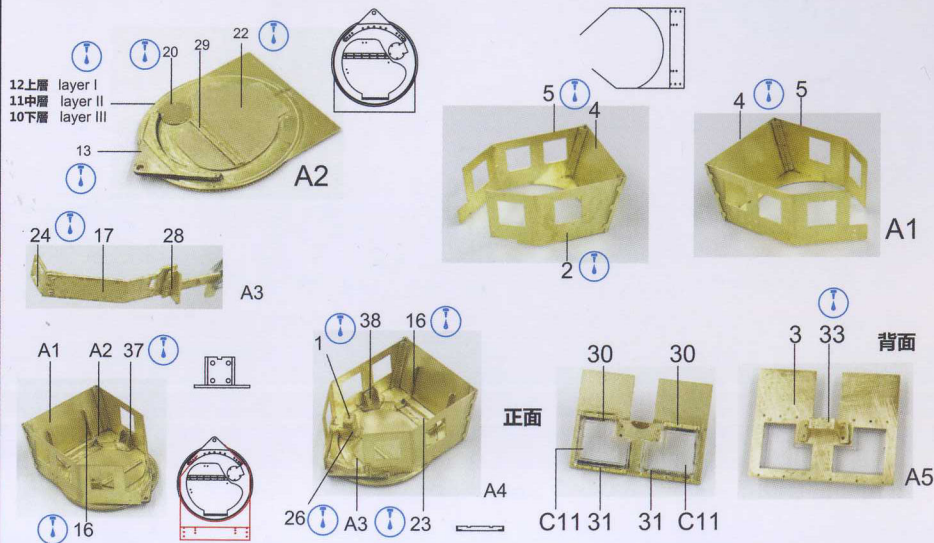

部品圖
Part List

PE 蝕刻片

Rubber tires x4
輪胎

Decal
水貼

1	2	3	4	5	6	19	20
7	8	9	10	11	21	22	23
12	13	14	15	16	24	25	26
17	18	27	28	29	30	31	32

Meaning of icons

FILL HOLE
填平孔洞
穴を埋めてください

OPEN HOLE
钻出孔洞
穴を開けてください

OPTIONAL
可选择使用
どちらか選択してください

REMOVE
切除
切り取ってください

BE CAREFUL
小心注意
注意してください

APPLY DECAL
貼上水貼
デカールを貼ってください

DO NOT CEMENT
不用粘接
接着しないでください

INSTANT GLUE
速干胶
瞬間接着剤

僅鐵橡葉及更高版本贈送本蝕刻片
O-GPK PE set is include in GH72A03-I,
GH72A03-S, GH72A03-G

3

4

5

6

18

20

19

21