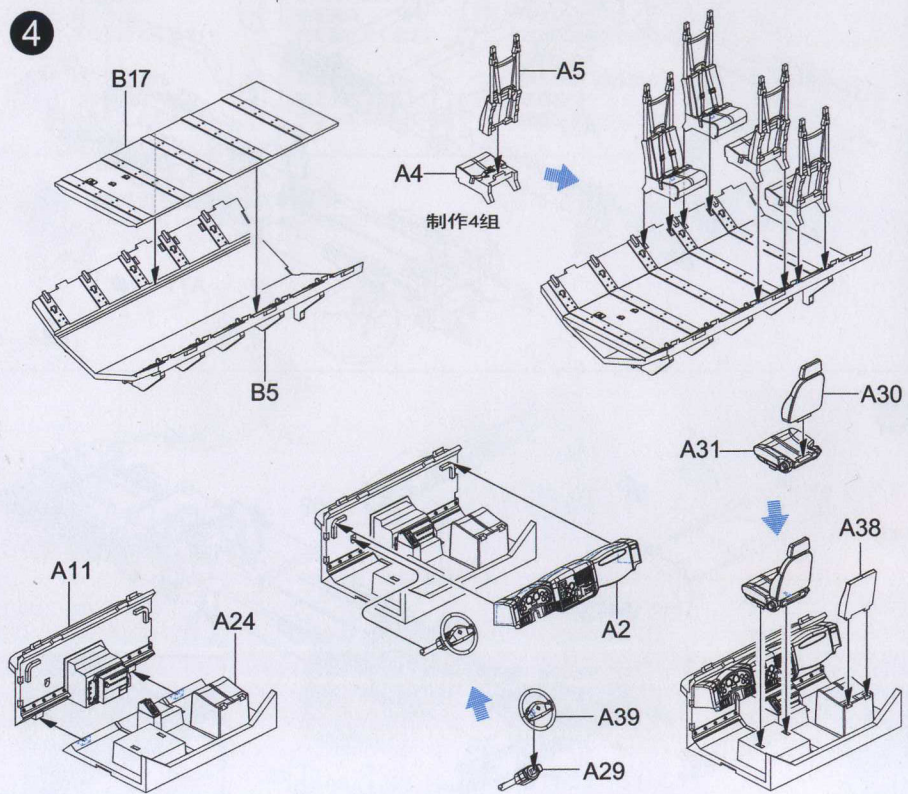

部品圖
Part List

PE 蝕刻片

Rubber tires x4
輪胎

Decal
水貼

1	2	3	4	5	6	19	20
7	8	9	10	11	21	22	23
12	13	14	15	16	24	25	26
17	18	27	28	29	30	31	32

Meaning of icons

FILL HOLE
填平孔洞
穴を埋めてください

OPEN HOLE
钻出孔洞
穴を開けてください

OPTIONAL
可选择使用
どちらか選択してください

REMOVE
切除
切り取ってください

BE CAREFUL
小心注意
注意してください

APPLY DECAL
貼上水貼
デカールを貼ってください

DO NOT CEMENT
不用粘接
接着しないでください

INSTANT GLUE
速干胶
瞬間接着剤

僅鐵橡葉及更高版本贈送本蝕刻片
O-GPK PE set is include in GH72A03-I,
GH72A03-S, GH72A03-G

3

4

5

6

18

20

19

21