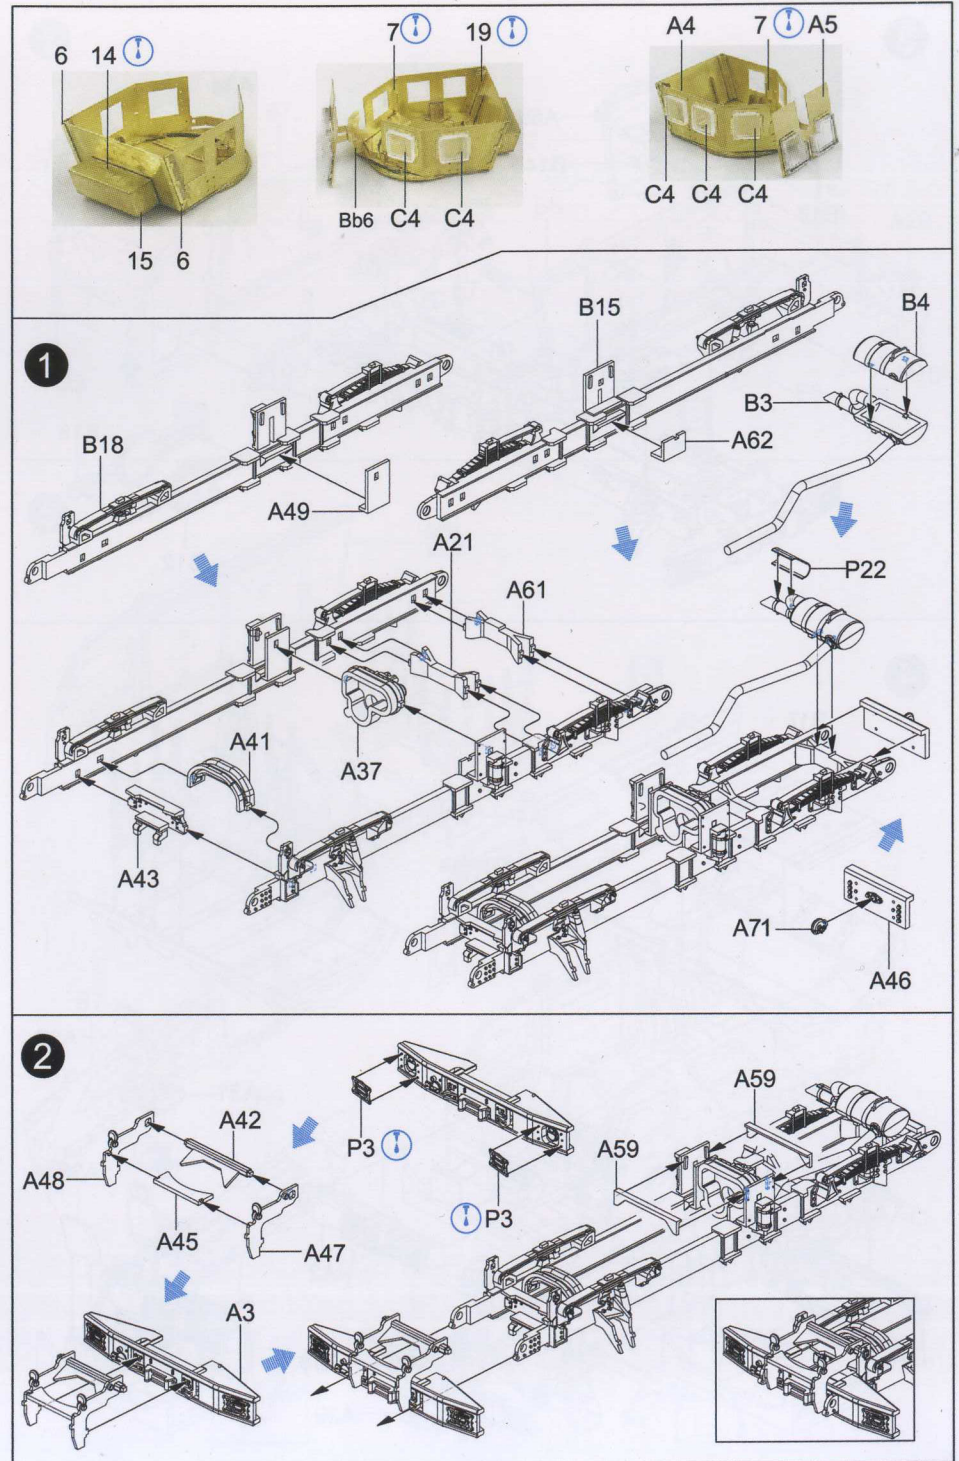

部品圖
Part List

PE 蝕刻片

Rubber tires x4
輪胎

Decal
水貼

1	2	3	4	5	6	19	20
7	8	9	10	11	21	22	23
12	13	14	15	16	24	25	26
17	18	27	28	29	30	31	32

Meaning of icons

FILL HOLE
填平孔洞
穴を埋めてください

OPEN HOLE
钻出孔洞
穴を開けてください

OPTIONAL
可选择使用
どちらか選択してください

REMOVE
切除
切り取ってください

BE CAREFUL
小心注意
注意してください

APPLY DECAL
貼上水貼
デカールを貼ってください

DO NOT CEMENT
不用粘接
接着しないでください

INSTANT GLUE
速干胶
瞬間接着剤

僅鐵橡葉及更高版本贈送本蝕刻片
O-GPK PE set is include in GH72A03-I,
GH72A03-S, GH72A03-G

3

4

5

6

18

20

19

21

22

23

24

F18 x12 F19 x12

F15 x2

F16 x2

F17a

F14 x2