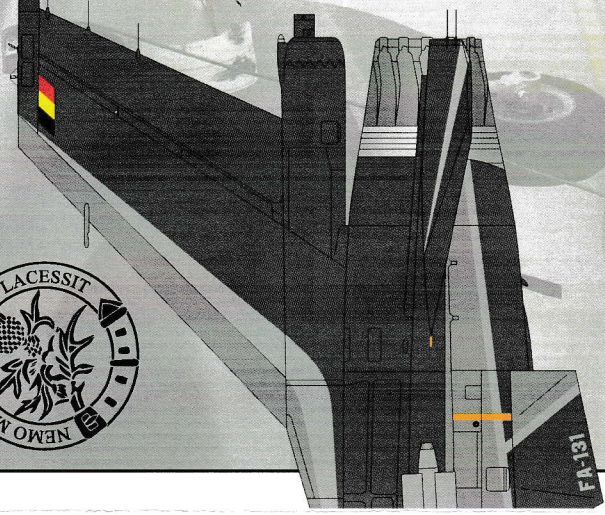

photos : Sylvain Hautier

F-16AM Falcon FA-131
"Solo Display 2007-2008"
Belgian Air Force

- 32-081
- 48-081
- 72-081
- 144-081

Pour toute information, contactez moi / For any information, contact me :

Syhart Decal