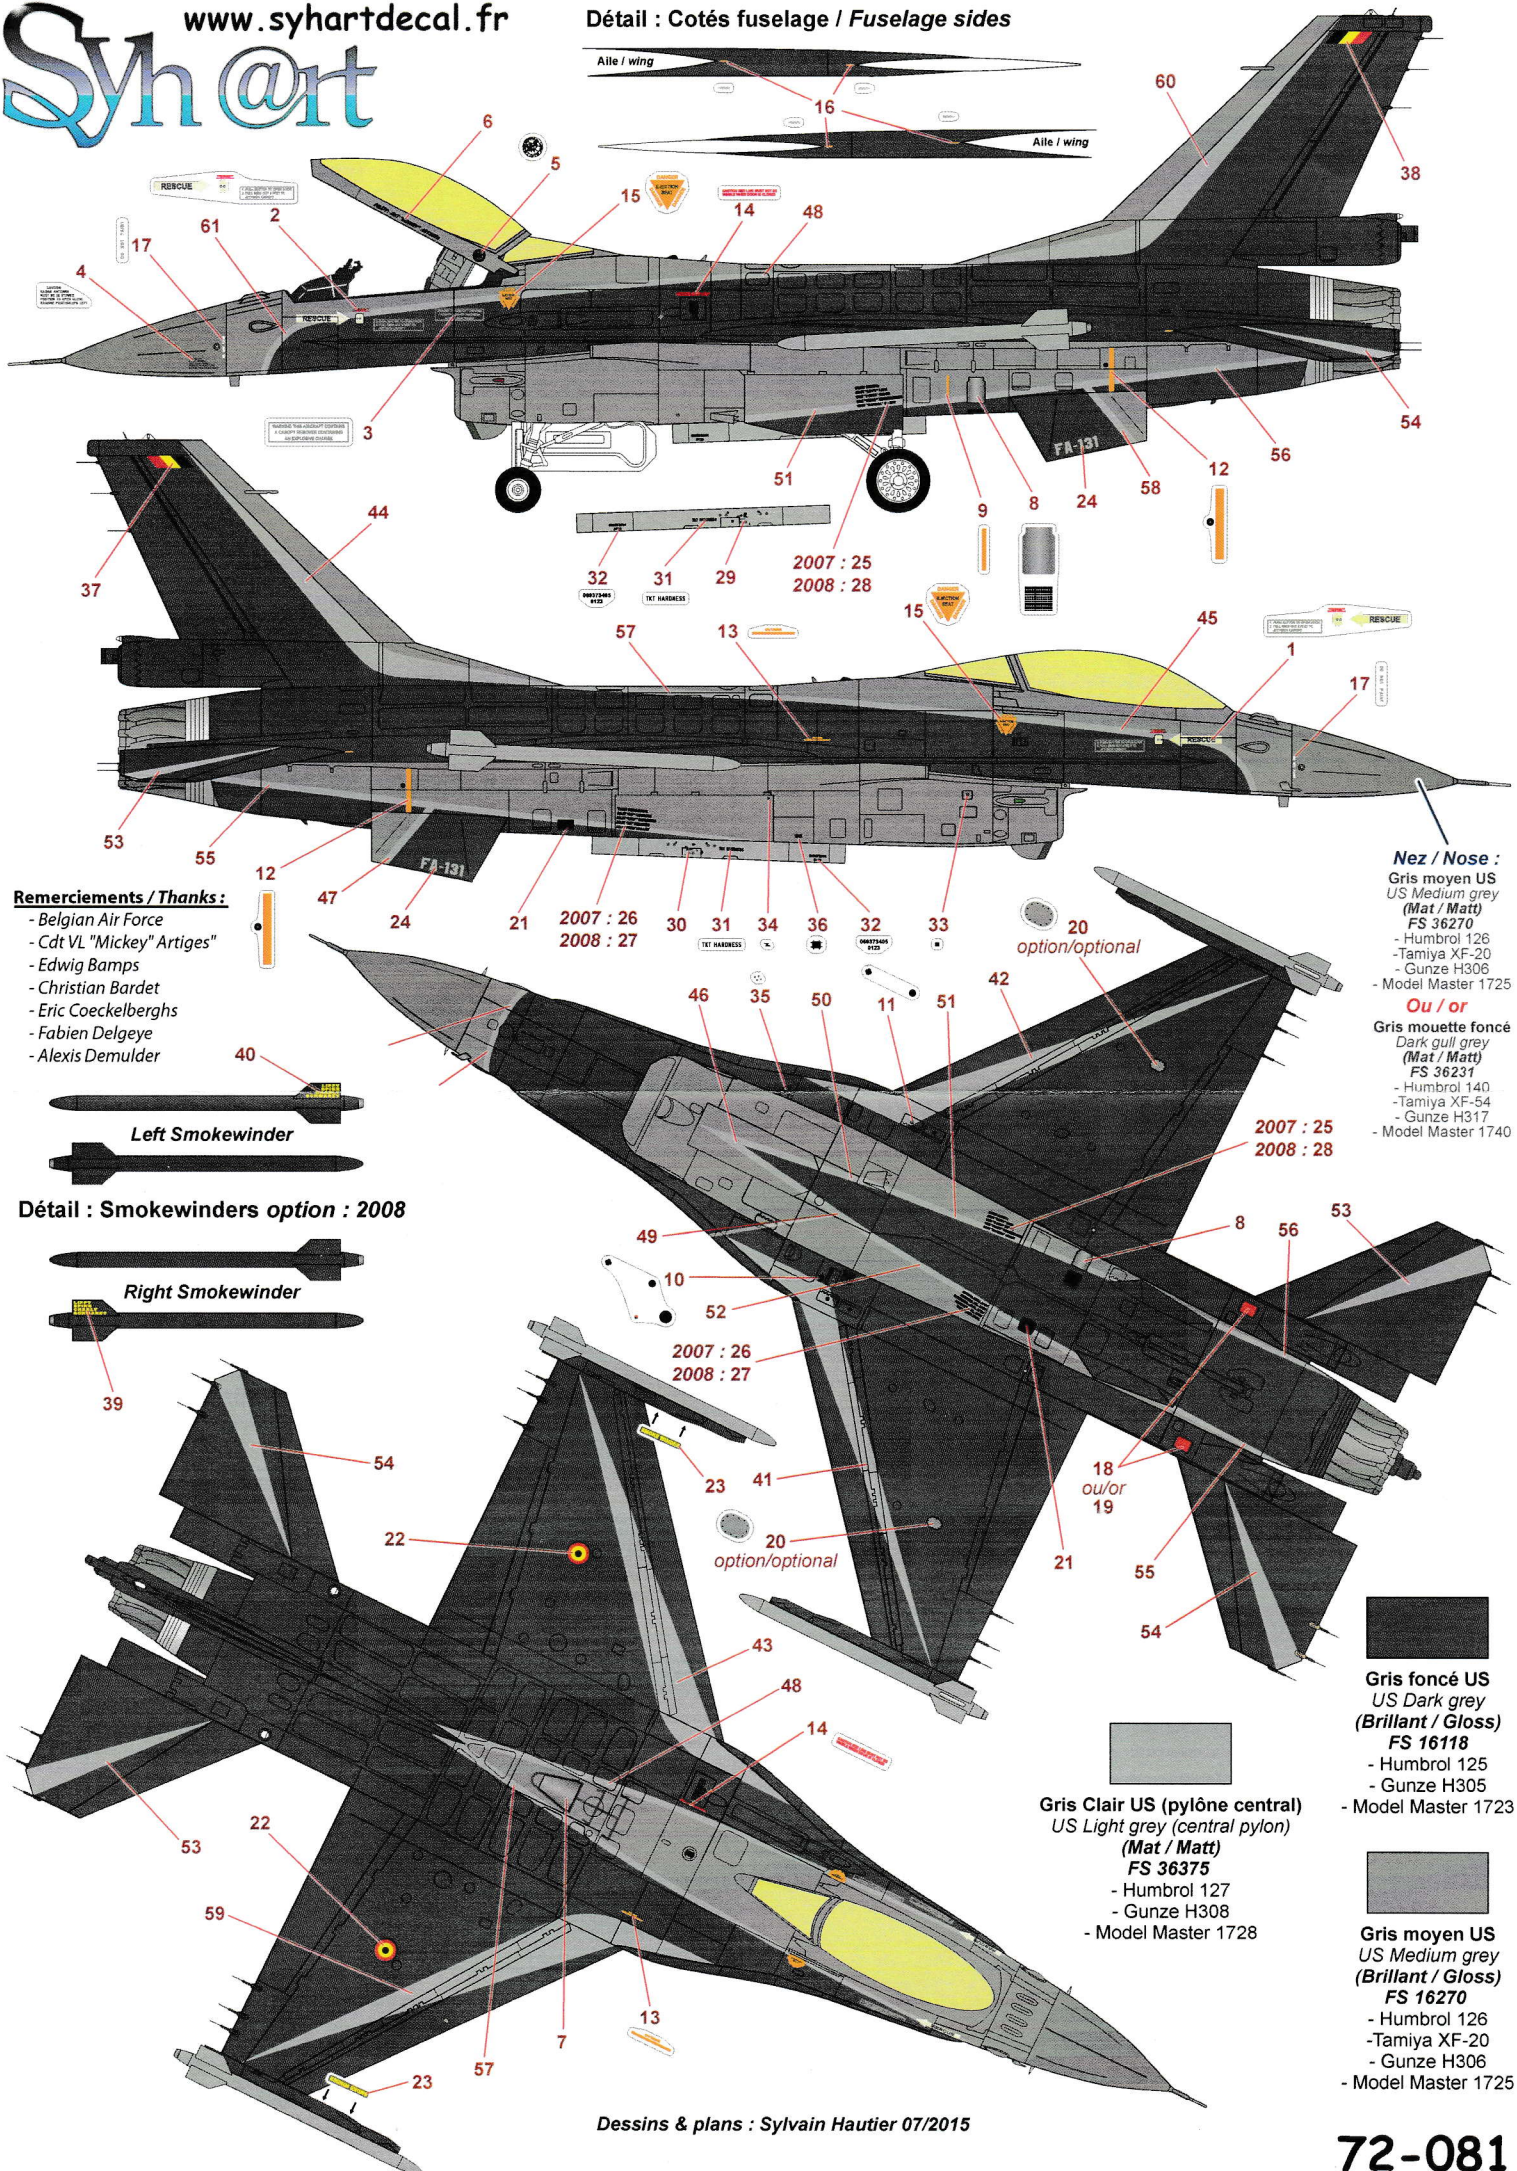

Remerciements / Thanks :

- Belgian Air Force
- Cdt VL "Mickey" Artiges"
- Edwig Bamps
- Christian Bardet
- Eric Coeckelberghs
- Fabien Delgeye
- Alexis Demulder

Détail : Smokewinders option : 2008

Nez / Nose :

- Gris moyen US
  US Medium grey
  (Mat / Matt)
  FS 36270
- Humbrol 126
- Tamiya XF-20
- Gunze H306
- Model Master 1725

Ou / or

- Gris mouette foncé
  Dark gull grey
  (Mat / Matt)
  FS 36231
- Humbrol 140
- Tamiya XF-54
- Gunze H317
- Model Master 1740

- Gris foncé US
  US Dark grey
  (Brillant / Gloss)
  FS 16118
- Humbrol 125
- Gunze H305
- Model Master 1723

- Gris Clair US (pylône central)
  US Light grey (central pylon)
  (Mat / Matt)
  FS 36375
- Humbrol 127
- Gunze H308
- Model Master 1728

- Gris moyen US
  US Medium grey
  (Brillant / Gloss)
  FS 16270
- Humbrol 126
- Tamiya XF-20
- Gunze H306
- Model Master 1725