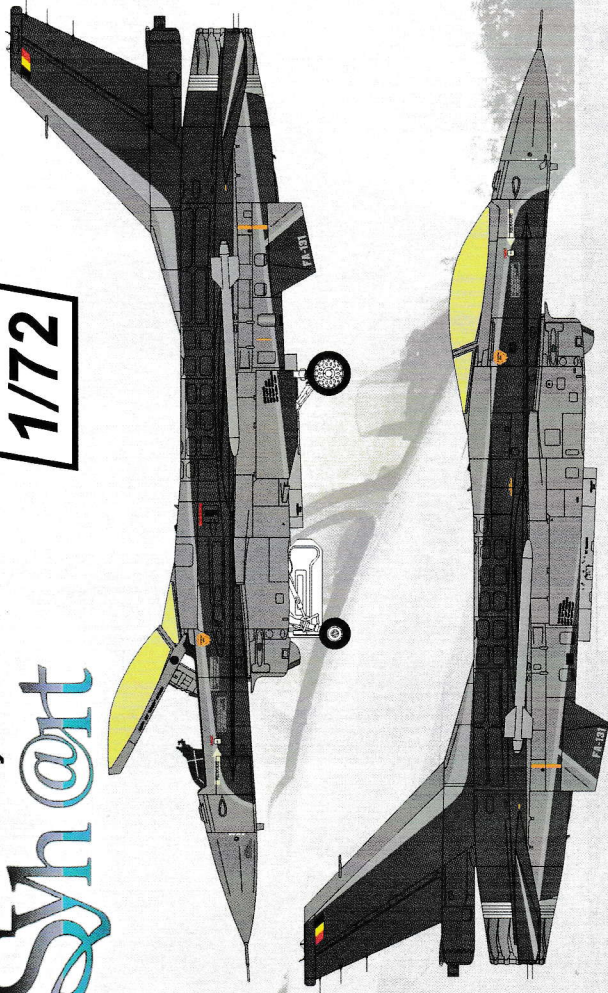

photos : Sylvain Hautier

F-16AM Falcon FA-131
"Solo Display 2007-2008"
Belgian Air Force

- 32-081
- 48-081
- 72-081
- 144-081

Pour toute information, contactez moi / For any information, contact me :

Syhart Decal