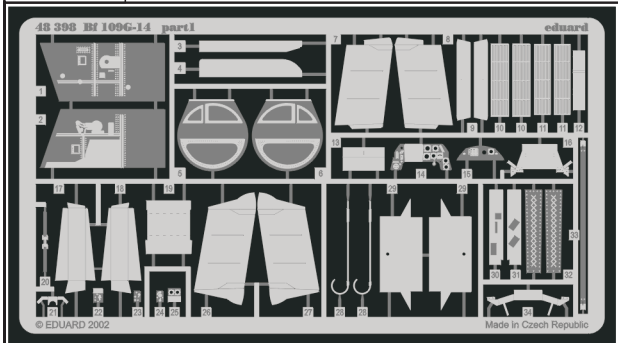

Bf-109G-14

eduard

48 398

1/48 scale detail set for Hasegawa kit • sada detailů pro model Hasegawa 1/48

print

48 398
BF-109 G-14

film

48 398
BF-109G-14

- SYMETRICAL ASSEMBLY
SYMETRICKÁ MONTÁŽ
- REMOVE
ODSTRANIT
- BEND
OHNOUT
- REPLACE
NAHRADIT
- GRIND
OBROUSIT
- OPTION
VOLBA

ORIGINAL KIT PARTS
PŮVODNÍ DÍLY STAVEBNICE

PHOTO-ETCHED PARTS
LEPTANÉ DÍLY

PARTS TO BE REMOVED
DÍLY K ODSTRANĚNÍ