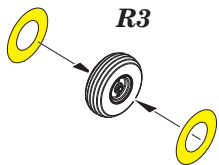

# 672 014 Ju 88 wheels late

For Revell kit pro stavebnici Revell

1/72

**eduard**

www.eduard.com

**BEST BRASS RESIN AROUND!**

SYMMETRICAL ASSEMBLY  
SYMETRICKÁ MONTÁŽ

- |                           |                     |
|---------------------------|---------------------|
| REMOVE<br>ODSTRANIT       | BEND<br>OHNOUT      |
| GRIND<br>OBROUSIT         | OPTION<br>VOLBA     |
| DRILL HOLE<br>VRTAT OTVOR | REPLACE<br>NAHRADIT |