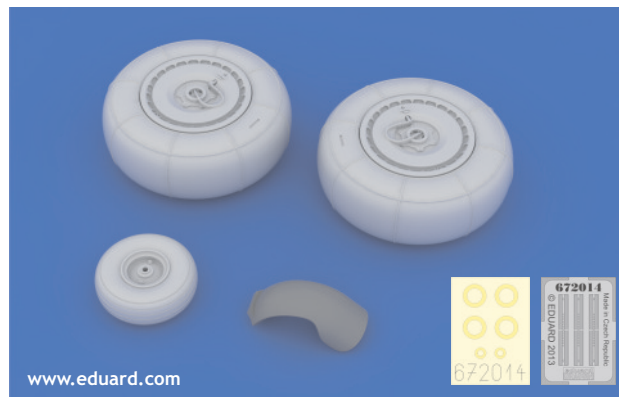

# 672 014 Ju 88 wheels late

For Revell kit pro stavebnici Revell

1/72

**eduard**

www.eduard.com

**BEST BRASS RESIN AROUND!**

SYMMETRICAL ASSEMBLY  
SYMETRICKÁ MONTÁŽ

- |                           |                     |
|---------------------------|---------------------|
| REMOVE<br>ODSTRANIT       | BEND<br>OHNOUT      |
| GRIND<br>OBROUSIT         | OPTION<br>VOLBA     |
| DRILL HOLE<br>VRTAT OTVOR | REPLACE<br>NAHRADIT |