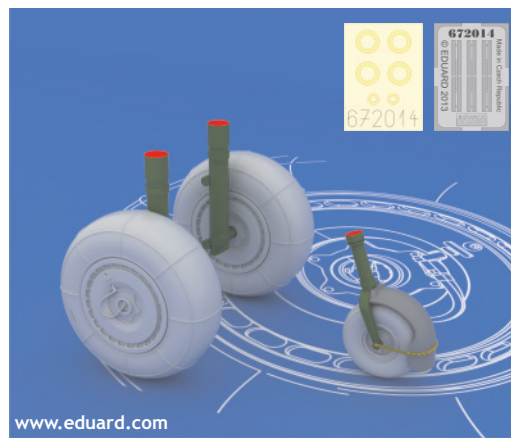

Tento výrobek obsahuje leptané a odlévané detaily pro úpravu a vylepšení plastického modelu. Při výběru sady kovových detailů zkontrolujte, zda je určena pro model, který chcete upravit. Model, pro který je sada určena, je uveden v názvu výrobku. Pro přesnou aplikaci kovových a odlévaných dílů může být zapotřebí upravit díly upravovaného modelu. POZOR! Sada obsahuje malé ostré díly. Pracujte ve větrané a dobře osvětlené místnosti. Doporučujeme použití ochranných brýlí. Tento výrobek není vhodný pro děti mladší 14 let.

# 672 014 Ju 88 wheels late

For Revell kit pro stavebnici Revell

1/72

**eduard**

www.eduard.com

**BEST BRASS RESIN AROUND!**

SYMMETRICAL ASSEMBLY  
SYMETRICKÁ MONTÁŽ

- |                           |                     |
|---------------------------|---------------------|
| REMOVE<br>ODSTRANIT       | BEND<br>OHNOUT      |
| GRIND<br>OBROUSIT         | OPTION<br>VOLBA     |
| DRILL HOLE<br>VRTAT OTVOR | REPLACE<br>NAHRADIT |