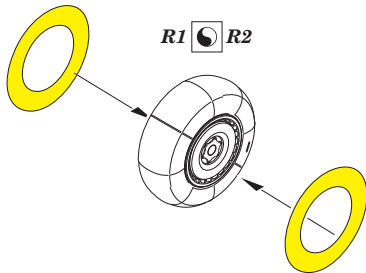

SYMMETRICAL ASSEMBLY
SYMETRICKÁ MONTÁŽ

REMOVE ODSTRANIT	BEND OHNOUT
GRIND OBROUSIT	OPTION VOLBA
DRILL HOLE VRTAT OTVOR	REPLACE NAHRADIT

R3

R1 R2