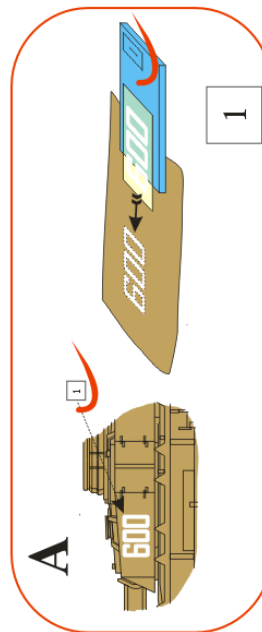

Recommended for kit: **Italeri**
Doporučeno pro stavebnici: **Italeri**

More info about this airplane:
Více informací o tomto letadle:

info@handl.biz

www.handl.biz