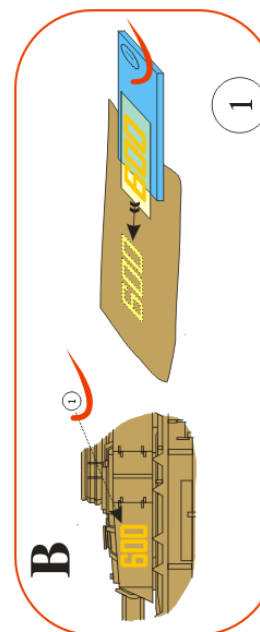

Recommended for kit: **Italeri**
Doporučeno pro stavebnici: **Italeri**

More info about this airplane:
Více informací o tomto letadle:

info@handl.biz

www.handl.biz