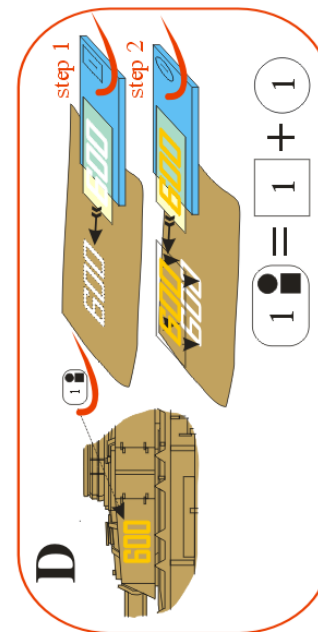

Recommended for kit: **Italeri**
Doporučeno pro stavebnici: **Italeri**

More info about this airplane:
Více informací o tomto letadle:

info@handl.biz

www.handl.biz