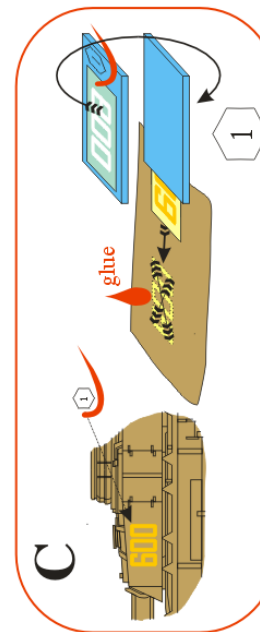

Recommended for kit: **Italeri**
Doporučeno pro stavebnici: **Italeri**

More info about this airplane:
Více informací o tomto letadle:

info@handl.biz

www.handl.biz