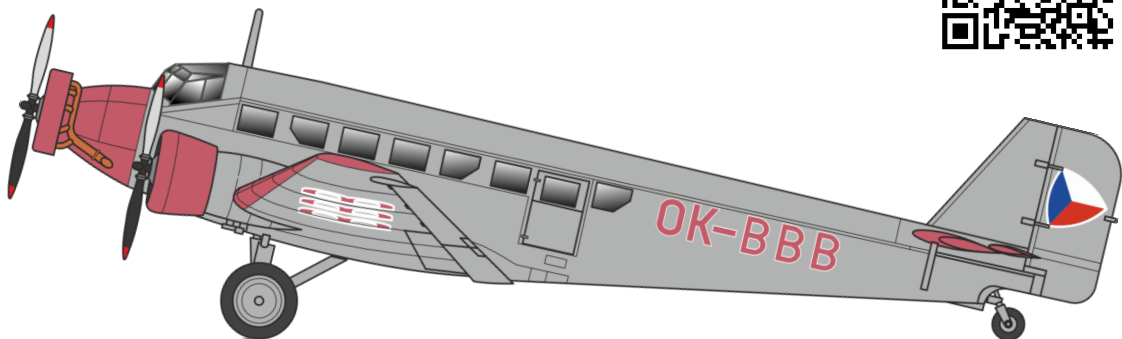

Recommended for kit: **Italeri**
Doporučeno pro stavebnici: **Italeri**

More info about this airplane:
Více informací o tomto letadle:

info@handl.biz

www.handl.biz