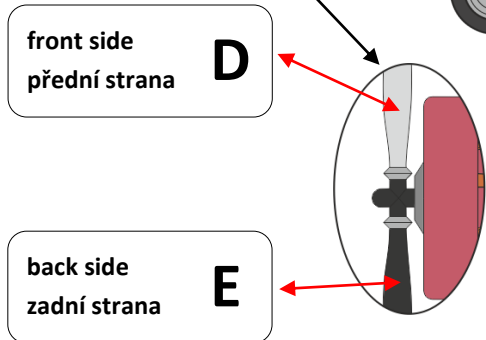

Speciální poděkování za poskytnuté podklady a konzultace patří panu Pavlu Kloučkovi.

A	steel gray / ocelově šedá	
B	FS 21136 (scarlet / šarlatová)	
C	red / červená	

D	aluminium / hliník	
E	black / černá	