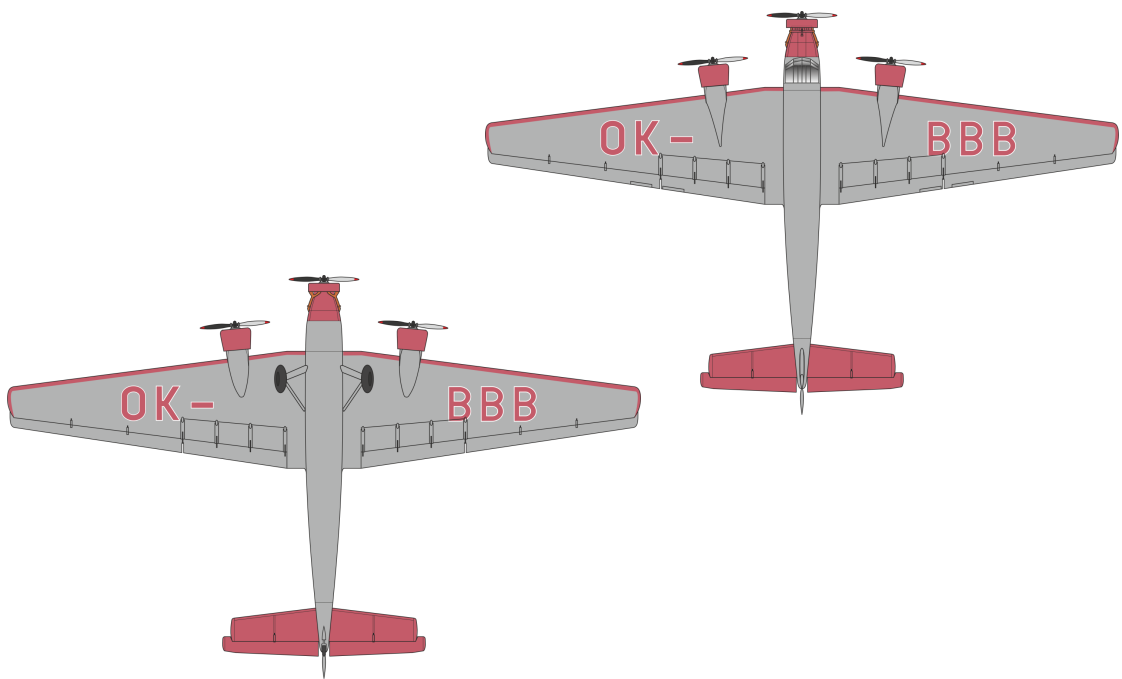

Recommended for kit: **Italeri**
Doporučeno pro stavebnici: **Italeri**

More info about this airplane:
Více informací o tomto letadle:

info@handl.biz

www.handl.biz