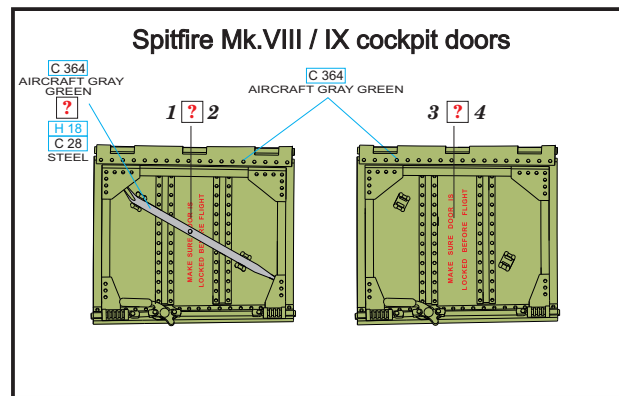

BRASSIN

eduard

BEST BRASS RESIN AROUND!

-  REMOVE
ODSTRANIT
-  BEND
OHNOUT
-  GRIND
OBROUSIT
-  OPTION
VOLBA
-  DRILL HOLE
VRTAT OTVOR
-  REPLACE
NAHRADIT
-  SYMMETRICAL ASSEMBLY
SYMETRICKÁ MONTÁŽ
-  SCRIBE THE PANEL AND HOLES
RYTI
-  REVERSE SIDE
OTOČIT