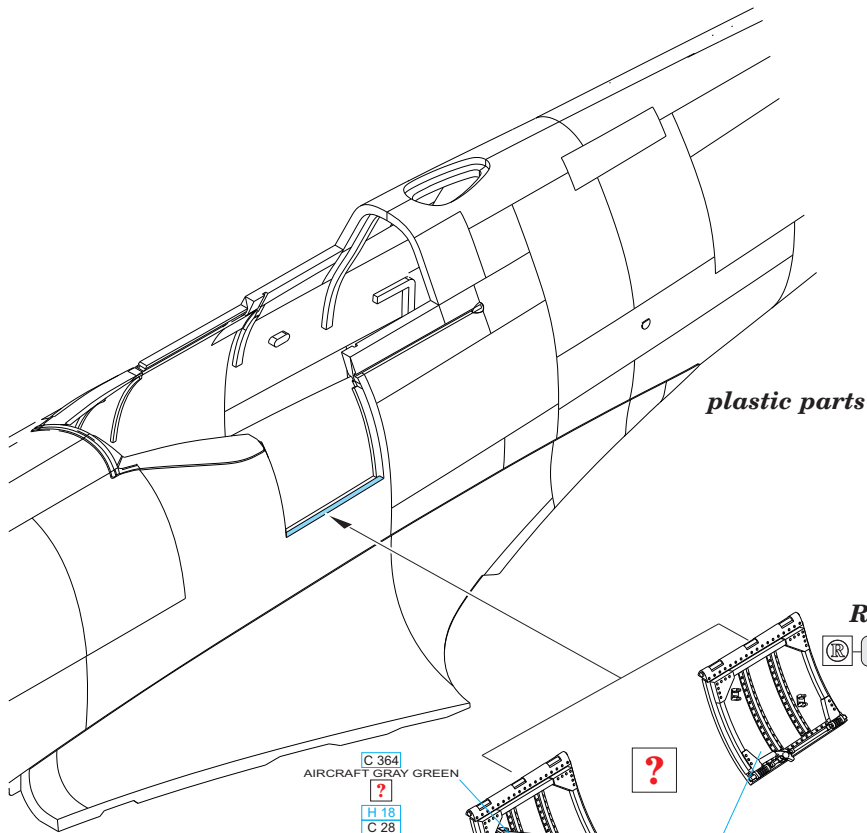

BRASSIN

eduard

BEST BRASS RESIN AROUND!

-  REMOVE
ODSTRANIT
-  BEND
OHNOUT
-  GRIND
OBROUSIT
-  OPTION
VOLBA
-  DRILL HOLE
VRTAT OTVOR
-  REPLACE
NAHRADIT
-  SYMMETRICAL ASSEMBLY
SYMETRICKÁ MONTÁŽ
-  SCRIBE THE PANEL AND HOLES
RYTI
-  REVERSE SIDE
OTOČIT