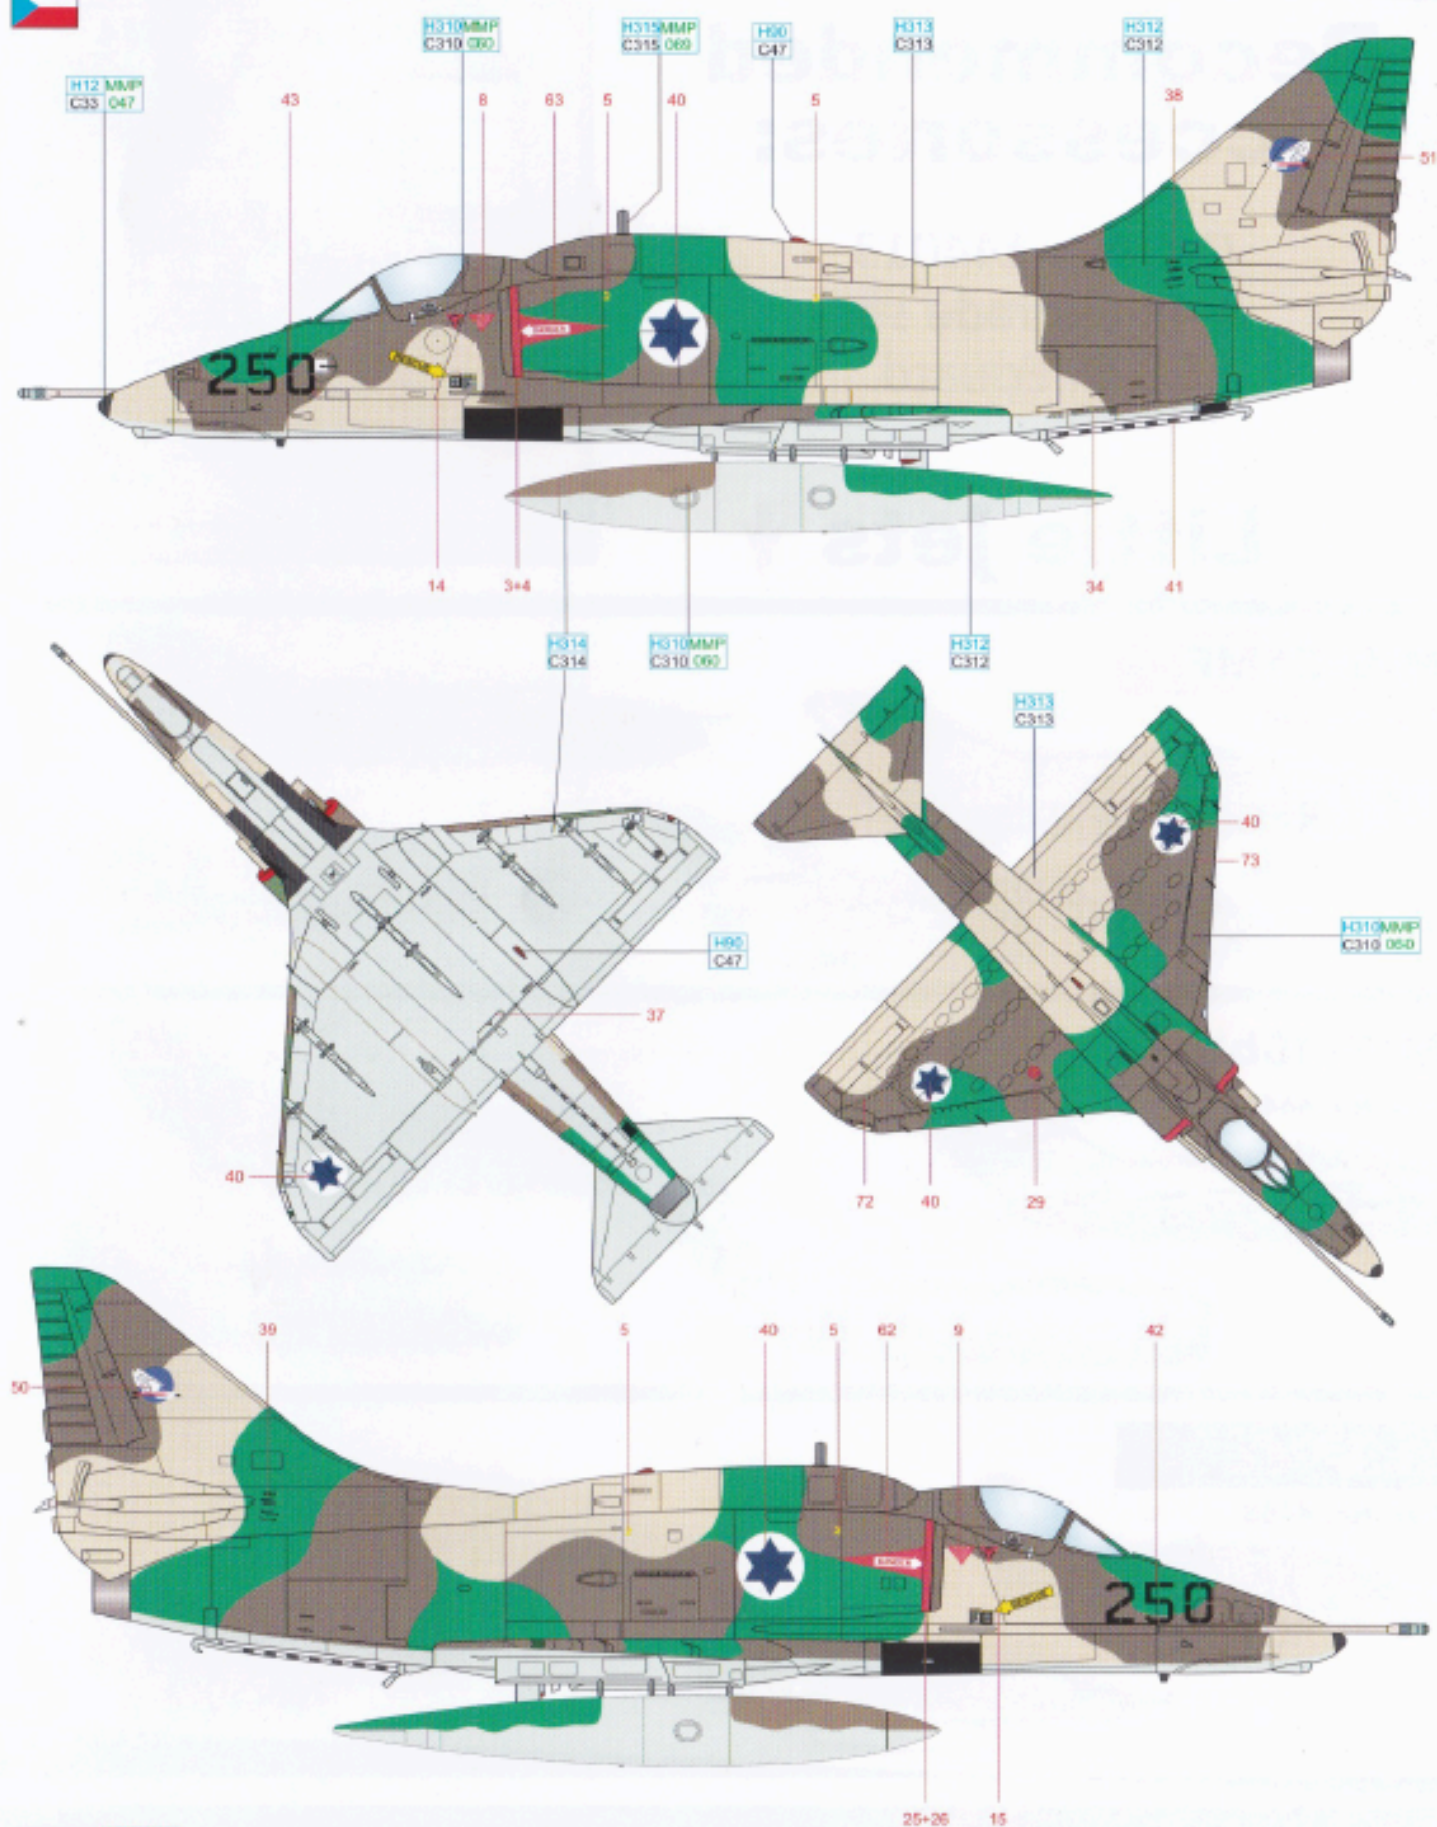

D No. 250, 110 Tayeset „Knights of the North“, Israel, 1978

ČESKOU VERZI TEXTU NALEZNETE NA
www.eduard.com
POD KATALOGOVÝM ČÍSLEM 4465

GRAY	H310 MMP C315 069
DARK IRON	MC214 901
BLACK	H12 MMP C33 047
SAND	H313 C313
BROWN	H310 MMP C310 060
GREEN	H312 C312
BLUE	H314 C314
CLEAR RED	H90 C47

eduard