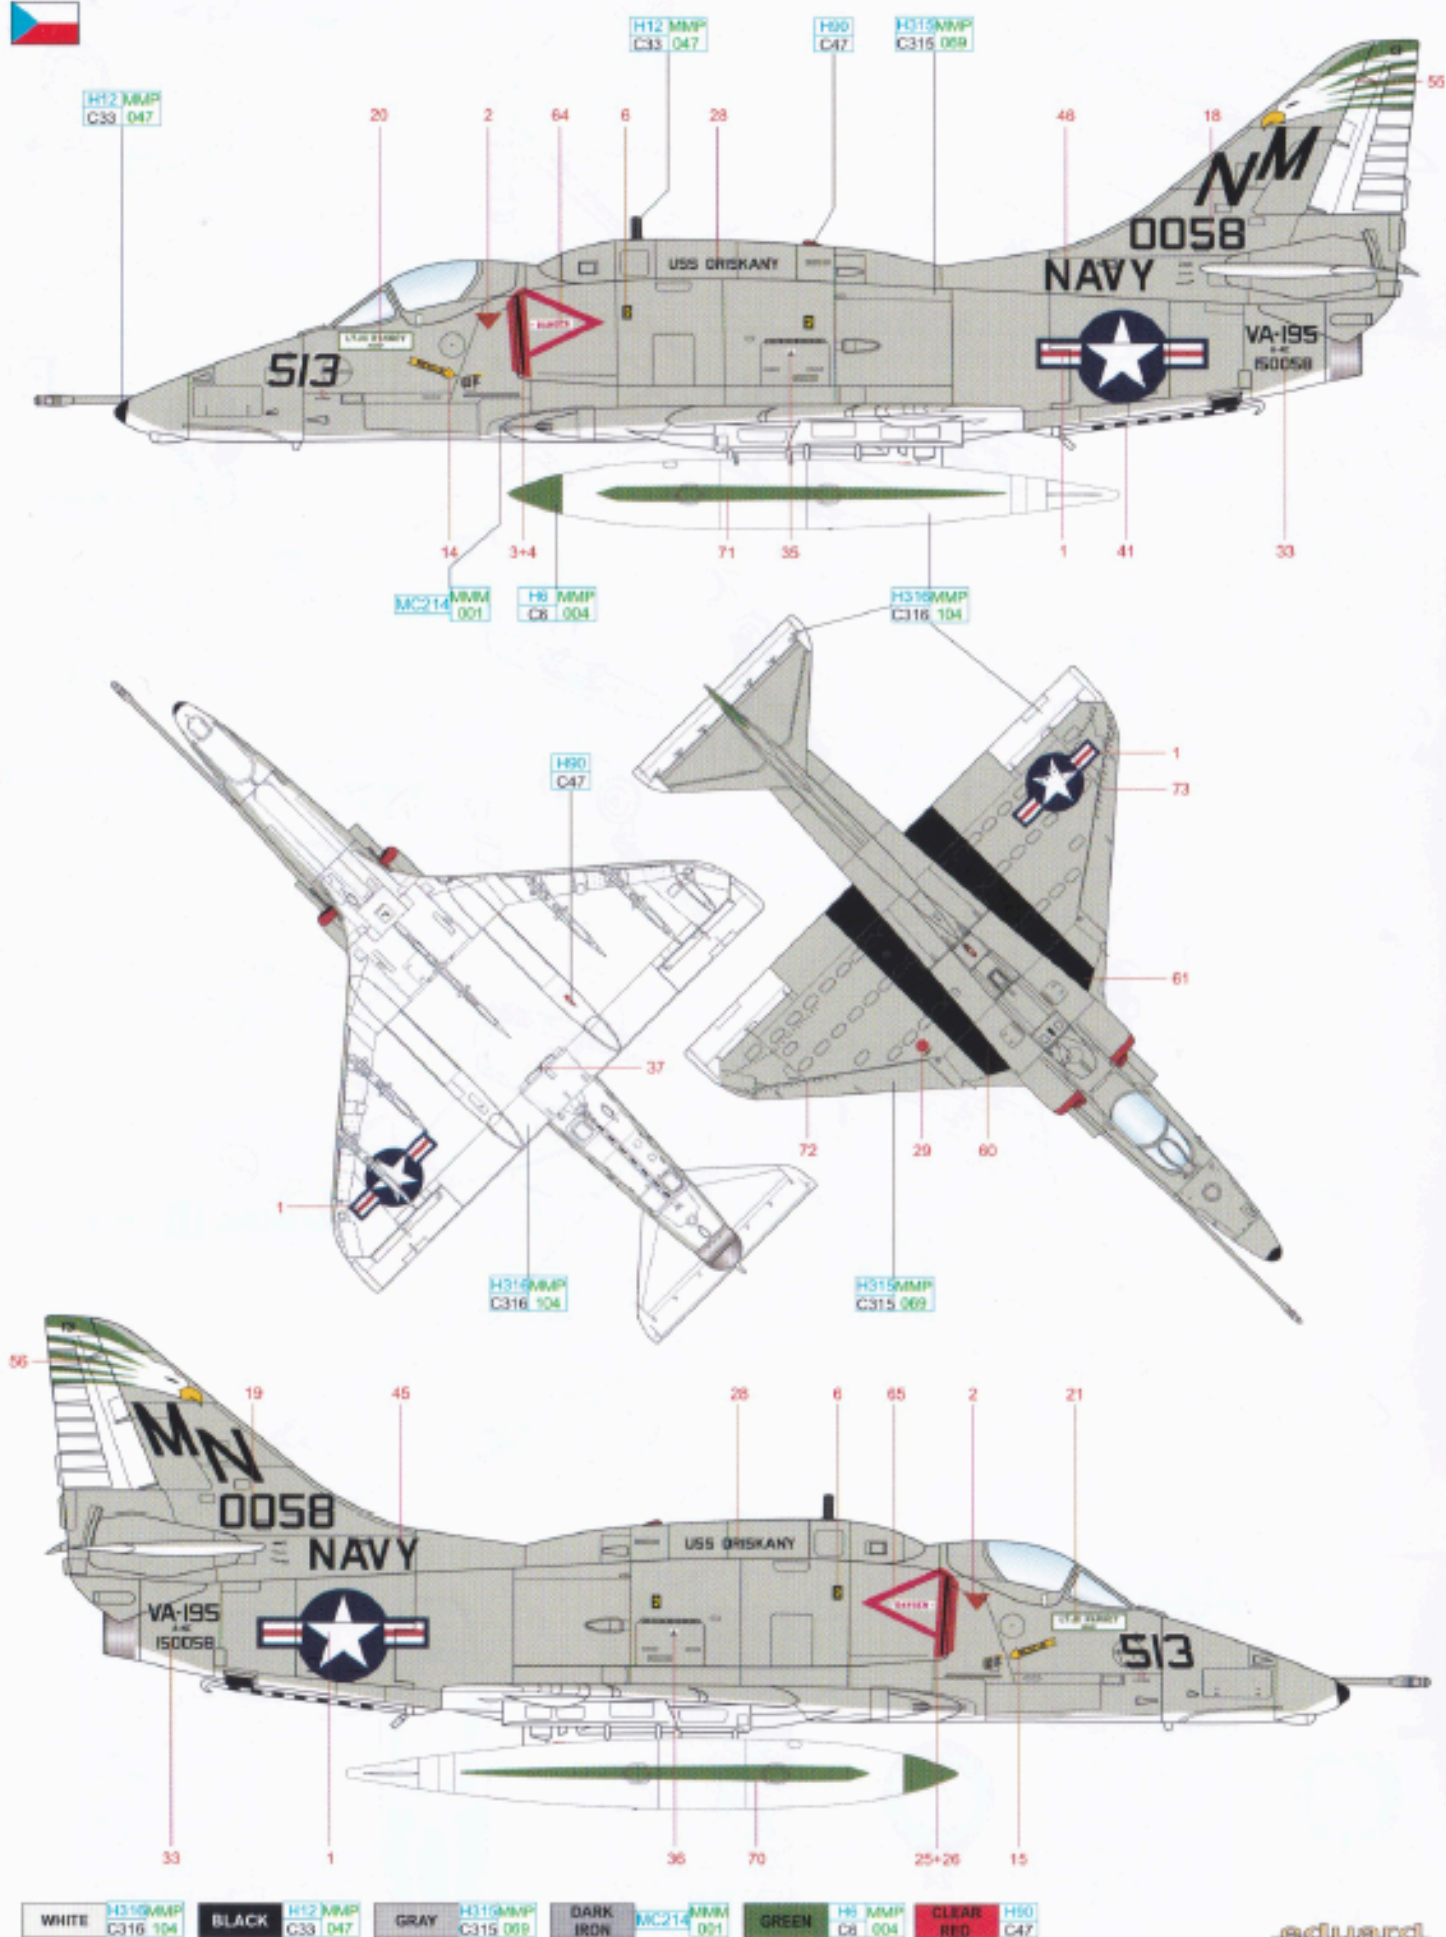

A BuNo. 150058, VA-195 "The Dambusters", USS Oriskany, 1969

ČESKOU VERZI TEXTU NALEZNETE NA
www.eduard.com
POD KATALOGOVÝM ČÍSLEM 4465