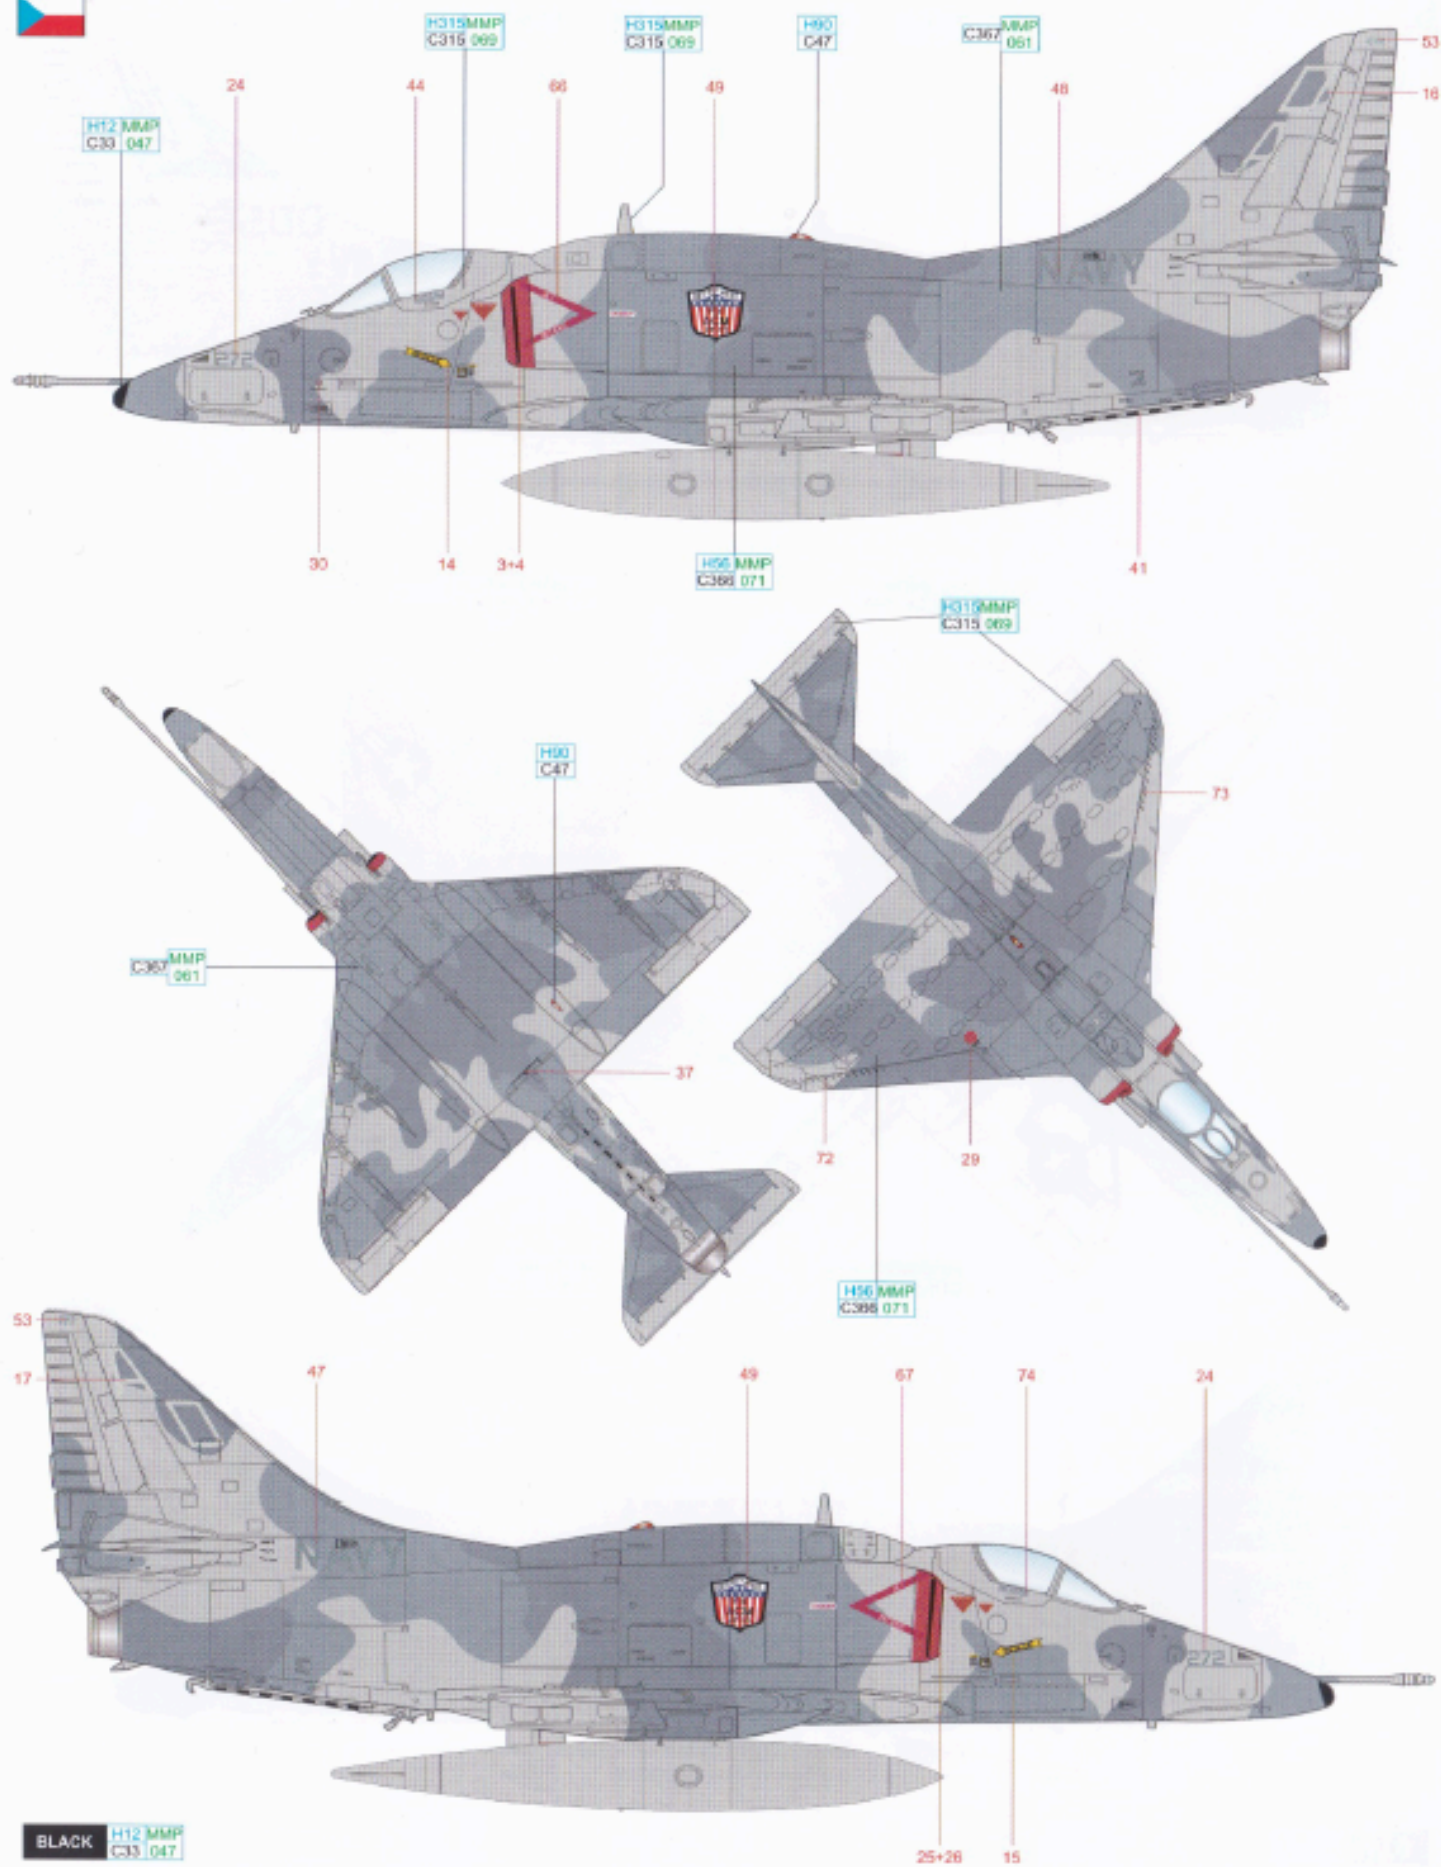

ČESKOU VERZI TEXTU NALEZNETE NA
www.eduard.com
POD KATALOGOVÝM ČÍSLEM 4465

BLACK H12 MMP C33 047

GRAY H315MMP C315 069

DARK IRON MC214 MMP 001

INTERMEDIATE BLUE H56 MMP C366 071

BLUE GRAY C367 MMP 061

CLEAR RED H90 C47