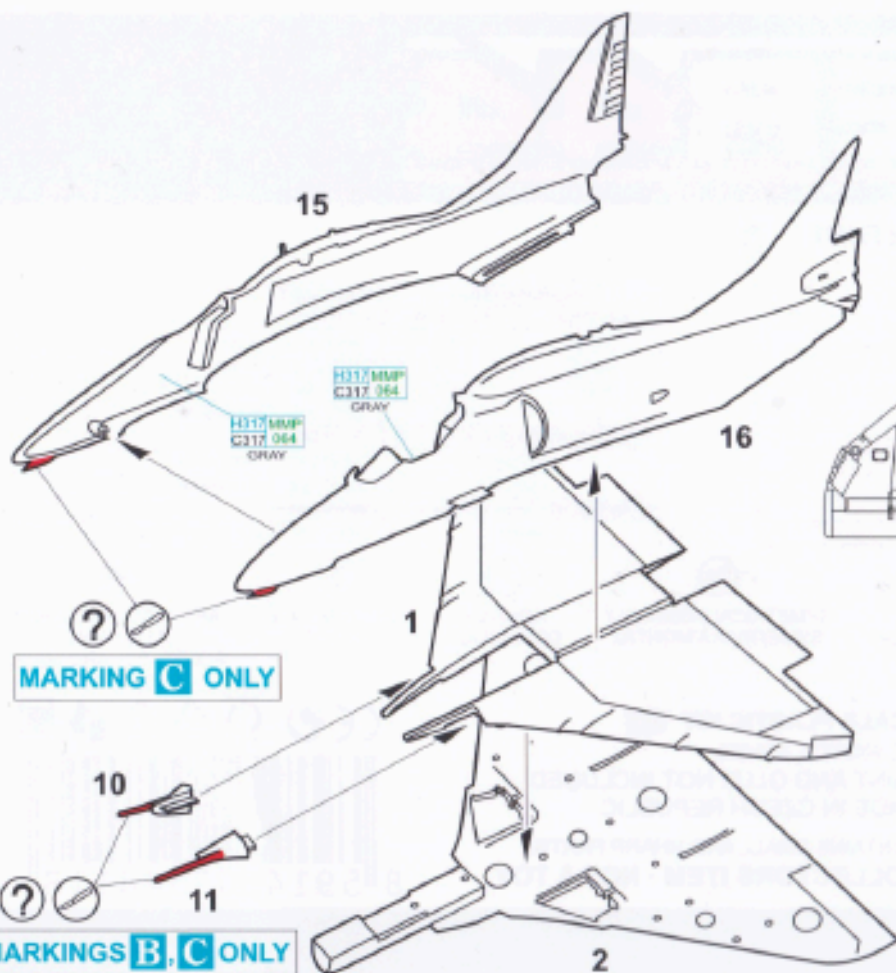

BuNo. 149553, VF-171, Detachment Key West, United States, May 1979

No. 250, 110 Tayeset "Knights of the North", Israel, 1978

MARKING **C** ONLY

MARKINGS **B, C** ONLY