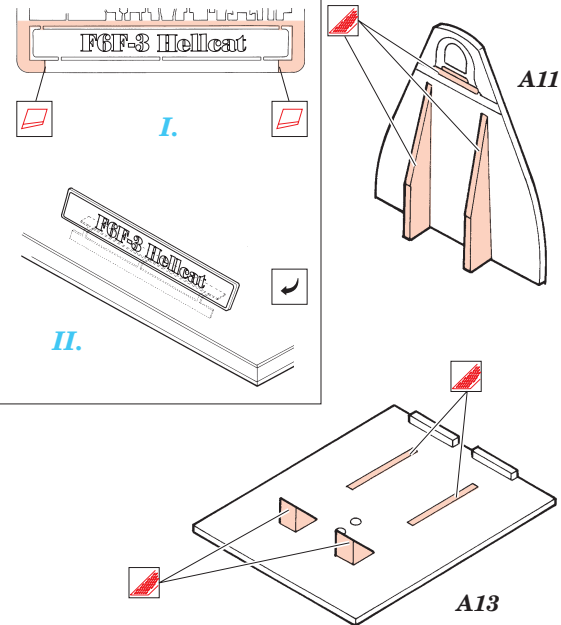

F6F-3 Hellcat

eduard

1/72 scale detail set for Academy kit • sada detailů pro model Academy 1/72

SS220

FILM

-  SYMMETRICAL ASSEMBLY
SYMETRICKÁ MONTÁŽ
-  REMOVE
ODSTRANIT
-  BEND
OHNOUT
-  REPLACE
NAHRADIT
-  GRIND
OBROUSIT
-  OPTION
VOLBA
-  DRILL HOLE
VRTAT OTVOR

 ORIGINAL KIT PARTS
PŮVODNÍ DÍLY STAVEBNICE

 PHOTO-ETCHED PARTS
LEPTANÉ DÍLY

 PARTS TO BE REMOVED
DÍLY K ODSTRANĚNÍ

 FILL
TMELIT

REFERENCES: Aero Detail 17 - Grumman F6F Hellcat Detail & Scale # 49