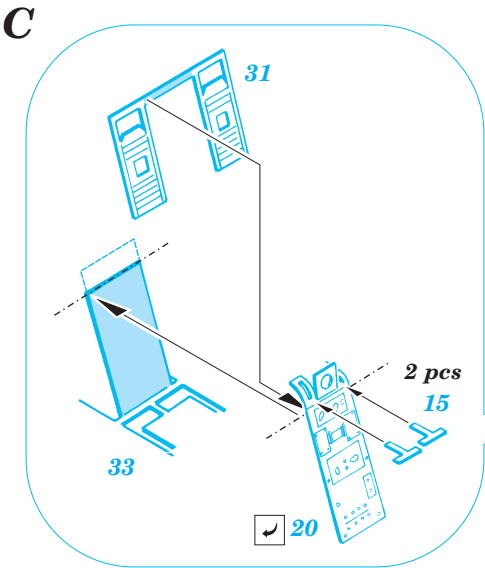

F6F-3 Hellcat

eduard

1/72 scale detail set for Academy kit • sada detailů pro model Academy 1/72

SS220

FILM

-  SYMMETRICAL ASSEMBLY
SYMETRICKÁ MONTÁŽ
-  REMOVE
ODSTRANIT
-  BEND
OHNOUT
-  REPLACE
NAHRADIT
-  GRIND
OBROUSIT
-  OPTION
VOLBA
-  DRILL HOLE
VRTAT OTVOR

 ORIGINAL KIT PARTS
PŮVODNÍ DÍLY STAVEBNICE

 PHOTO-ETCHED PARTS
LEPTANÉ DÍLY

 PARTS TO BE REMOVED
DÍLY K ODSTRANĚNÍ

 FILL
TMELIT

REFERENCES: Aero Detail 17 - Grumman F6F Hellcat Detail & Scale # 49