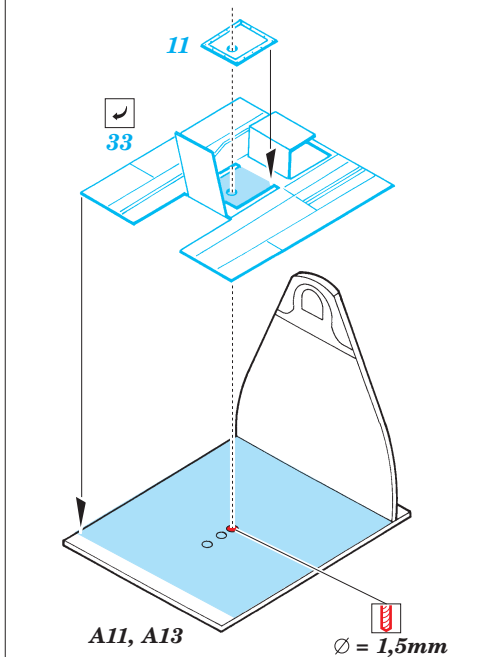

F6F-3 Hellcat

eduard

1/72 scale detail set for Academy kit • sada detailů pro model Academy 1/72

SS220

FILM

-  SYMMETRICAL ASSEMBLY
SYMETRICKÁ MONTÁŽ
-  REMOVE
ODSTRANIT
-  BEND
OHNOUT
-  REPLACE
NAHRADIT
-  GRIND
OBROUSIT
-  OPTION
VOLBA
-  DRILL HOLE
VRTAT OTVOR

 ORIGINAL KIT PARTS
PŮVODNÍ DÍLY STAVEBNICE

 PHOTO-ETCHED PARTS
LEPTANÉ DÍLY

 PARTS TO BE REMOVED
DÍLY K ODSTRANĚNÍ

 FILL
TMELIT

REFERENCES: Aero Detail 17 - Grumman F6F Hellcat Detail & Scale # 49