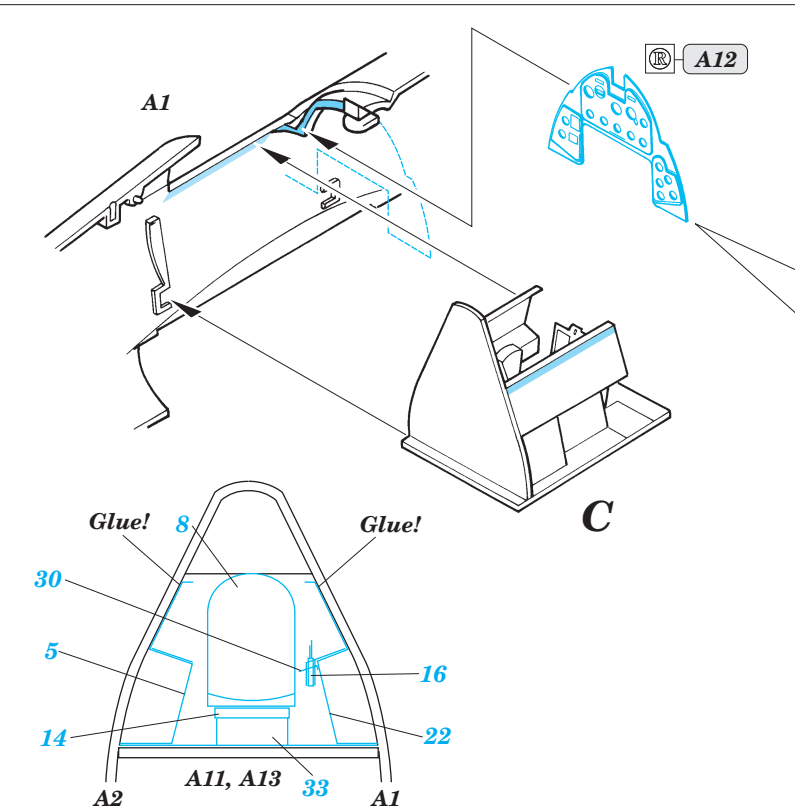

F6F-3 Hellcat

eduard

1/72 scale detail set for Academy kit • sada detailů pro model Academy 1/72

SS220

FILM

-  SYMMETRICAL ASSEMBLY
SYMETRICKÁ MONTÁŽ
-  REMOVE
ODSTRANIT
-  BEND
OHNOUT
-  REPLACE
NAHRADIT
-  GRIND
OBROUSIT
-  OPTION
VOLBA
-  DRILL HOLE
VRTAT OTVOR

 ORIGINAL KIT PARTS
PŮVODNÍ DÍLY STAVEBNICE

 PHOTO-ETCHED PARTS
LEPTANÉ DÍLY

 PARTS TO BE REMOVED
DÍLY K ODSTRANĚNÍ

 FILL
TMELIT

REFERENCES: Aero Detail 17 - Grumman F6F Hellcat Detail & Scale # 49