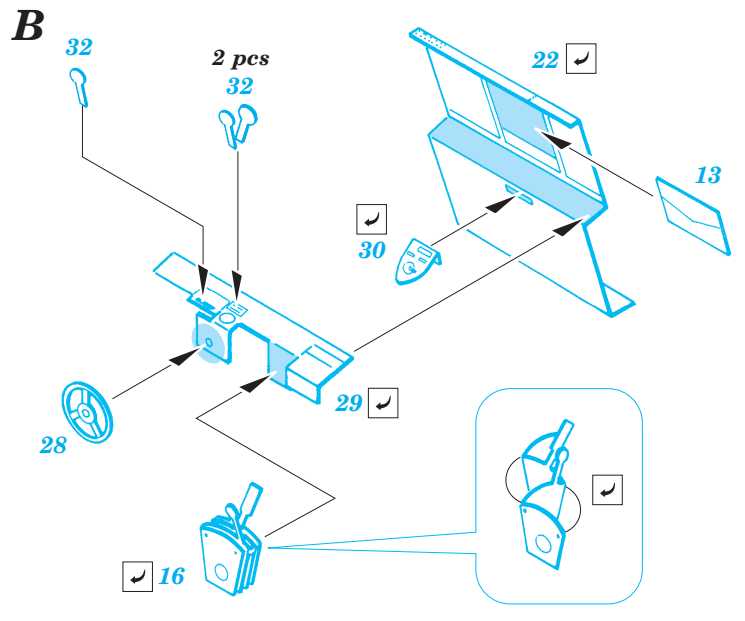

F6F-3 Hellcat

eduard

1/72 scale detail set for Academy kit • sada detailů pro model Academy 1/72

SS220

FILM

-  SYMMETRICAL ASSEMBLY
SYMETRICKÁ MONTÁŽ
-  REMOVE
ODSTRANIT
-  BEND
OHNOUT
-  REPLACE
NAHRADIT
-  GRIND
OBROUSIT
-  OPTION
VOLBA
-  DRILL HOLE
VRTAT OTVOR

 ORIGINAL KIT PARTS
PŮVODNÍ DÍLY STAVEBNICE

 PHOTO-ETCHED PARTS
LEPTANÉ DÍLY

 PARTS TO BE REMOVED
DÍLY K ODSTRANĚNÍ

 FILL
TMELIT

REFERENCES: Aero Detail 17 - Grumman F6F Hellcat Detail & Scale # 49