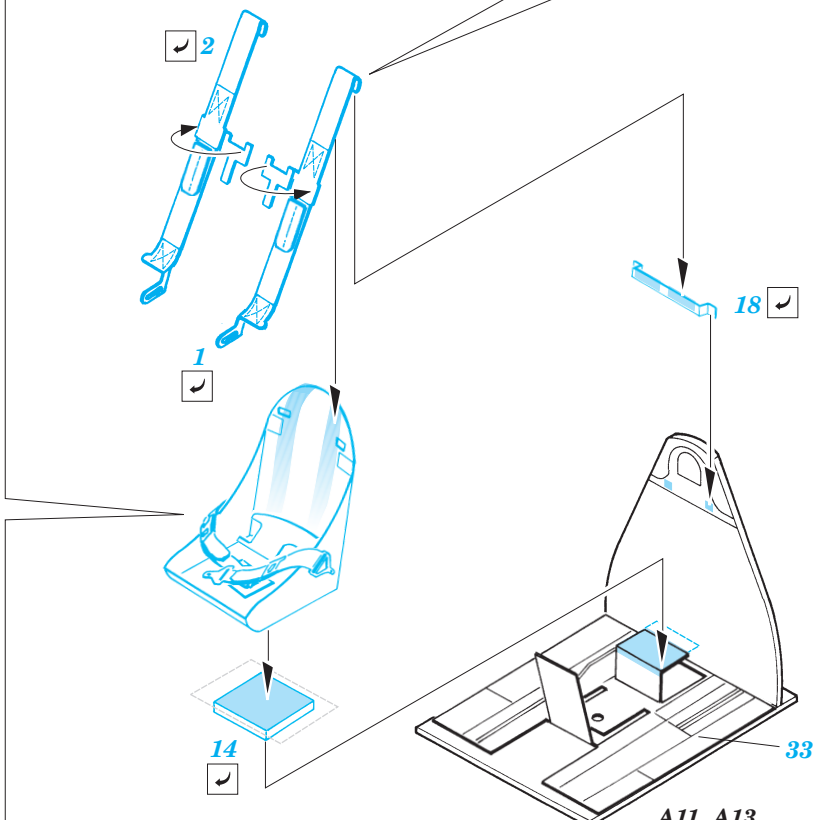

F6F-3 Hellcat

eduard

1/72 scale detail set for Academy kit • sada detailů pro model Academy 1/72

SS220

FILM

-  SYMMETRICAL ASSEMBLY
SYMETRICKÁ MONTÁŽ
-  REMOVE
ODSTRANIT
-  BEND
OHNOUT
-  REPLACE
NAHRADIT
-  GRIND
OBROUSIT
-  OPTION
VOLBA
-  DRILL HOLE
VRTAT OTVOR

 ORIGINAL KIT PARTS
PŮVODNÍ DÍLY STAVEBNICE

 PHOTO-ETCHED PARTS
LEPTANÉ DÍLY

 PARTS TO BE REMOVED
DÍLY K ODSTRANĚNÍ

 FILL
TMELIT

REFERENCES: Aero Detail 17 - Grumman F6F Hellcat Detail & Scale # 49