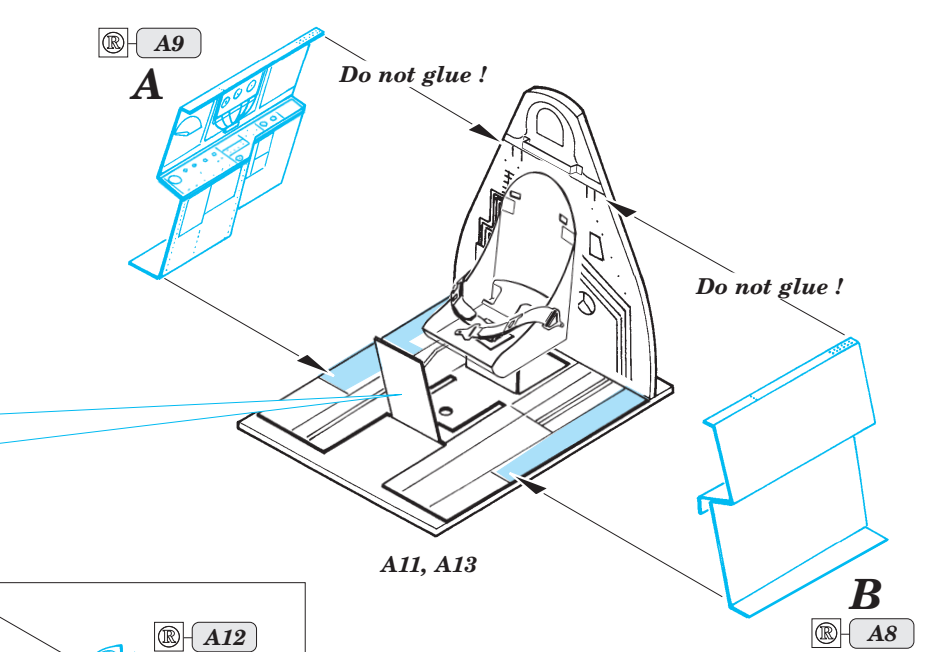

F6F-3 Hellcat

eduard

1/72 scale detail set for Academy kit • sada detailů pro model Academy 1/72

SS220

FILM

-  SYMMETRICAL ASSEMBLY
SYMETRICKÁ MONTÁŽ
-  REMOVE
ODSTRANIT
-  BEND
OHNOUT
-  REPLACE
NAHRADIT
-  GRIND
OBROUSIT
-  OPTION
VOLBA
-  DRILL HOLE
VRTAT OTVOR

 ORIGINAL KIT PARTS
PŮVODNÍ DÍLY STAVEBNICE

 PHOTO-ETCHED PARTS
LEPTANÉ DÍLY

 PARTS TO BE REMOVED
DÍLY K ODSTRANĚNÍ

 FILL
TMELIT

REFERENCES: Aero Detail 17 - Grumman F6F Hellcat Detail & Scale # 49