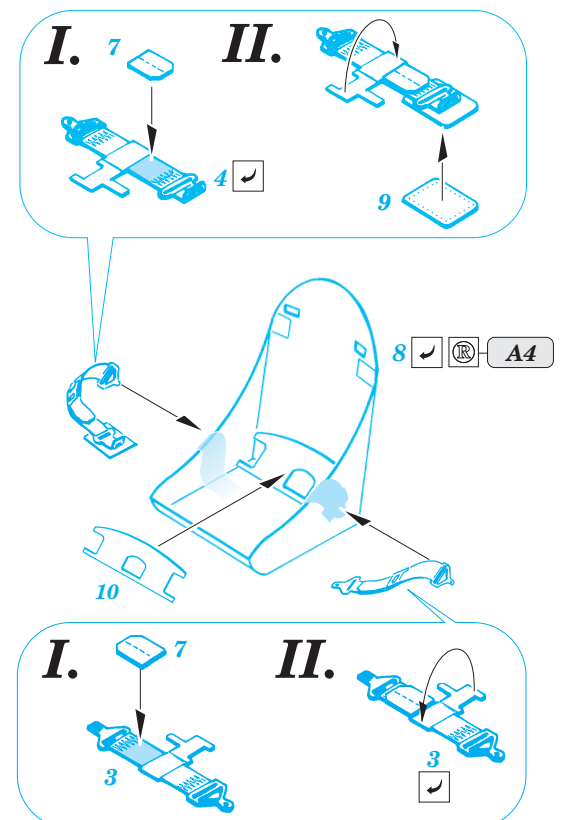

F6F-3 Hellcat

eduard

1/72 scale detail set for Academy kit • sada detailů pro model Academy 1/72

SS220

FILM

-  SYMMETRICAL ASSEMBLY
SYMETRICKÁ MONTÁŽ
-  REMOVE
ODSTRANIT
-  BEND
OHNOUT
-  REPLACE
NAHRADIT
-  GRIND
OBROUSIT
-  OPTION
VOLBA
-  DRILL HOLE
VRTAT OTVOR

 ORIGINAL KIT PARTS
PŮVODNÍ DÍLY STAVEBNICE

 PHOTO-ETCHED PARTS
LEPTANÉ DÍLY

 PARTS TO BE REMOVED
DÍLY K ODSTRANĚNÍ

 FILL
TMELIT

REFERENCES: Aero Detail 17 - Grumman F6F Hellcat Detail & Scale # 49