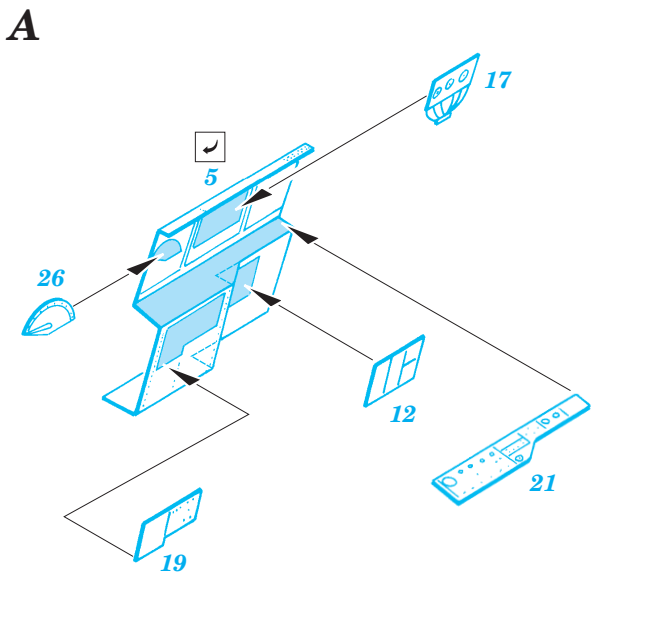

F6F-3 Hellcat

eduard

1/72 scale detail set for Academy kit • sada detailů pro model Academy 1/72

SS220

FILM

-  SYMMETRICAL ASSEMBLY
SYMETRICKÁ MONTÁŽ
-  REMOVE
ODSTRANIT
-  BEND
OHNOUT
-  REPLACE
NAHRADIT
-  GRIND
OBROUSIT
-  OPTION
VOLBA
-  DRILL HOLE
VRTAT OTVOR

 ORIGINAL KIT PARTS
PŮVODNÍ DÍLY STAVEBNICE

 PHOTO-ETCHED PARTS
LEPTANÉ DÍLY

 PARTS TO BE REMOVED
DÍLY K ODSTRANĚNÍ

 FILL
TMELIT

REFERENCES: Aero Detail 17 - Grumman F6F Hellcat Detail & Scale # 49