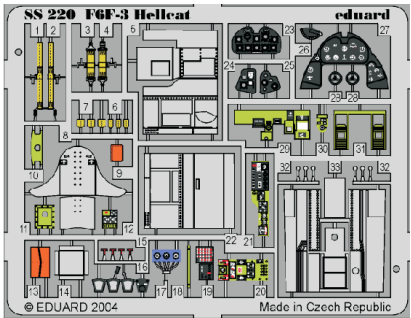

F6F-3 Hellcat

eduard

1/72 scale detail set for Academy kit • sada detailů pro model Academy 1/72

SS220

FILM

-  SYMMETRICAL ASSEMBLY
SYMETRICKÁ MONTÁŽ
-  REMOVE
ODSTRANIT
-  BEND
OHNOUT
-  REPLACE
NAHRADIT
-  GRIND
OBROUSIT
-  OPTION
VOLBA
-  DRILL HOLE
VRTAT OTVOR

 ORIGINAL KIT PARTS
PŮVODNÍ DÍLY STAVEBNICE

 PHOTO-ETCHED PARTS
LEPTANÉ DÍLY

 PARTS TO BE REMOVED
DÍLY K ODSTRANĚNÍ

 FILL
TMELIT

REFERENCES: Aero Detail 17 - Grumman F6F Hellcat Detail & Scale # 49