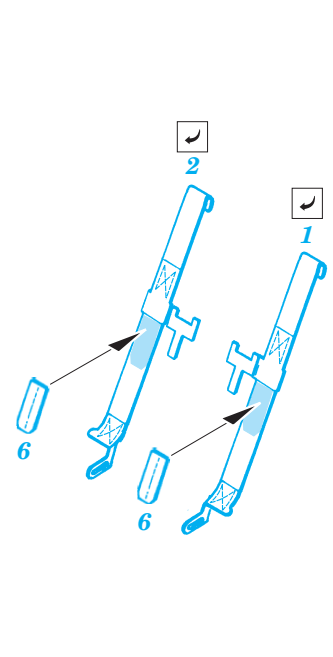

F6F-3 Hellcat

eduard

1/72 scale detail set for Academy kit • sada detailů pro model Academy 1/72

SS220

FILM

-  SYMMETRICAL ASSEMBLY
SYMETRICKÁ MONTÁŽ
-  REMOVE
ODSTRANIT
-  BEND
OHNOUT
-  REPLACE
NAHRADIT
-  GRIND
OBROUSIT
-  OPTION
VOLBA
-  DRILL HOLE
VRTAT OTVOR

 ORIGINAL KIT PARTS
PŮVODNÍ DÍLY STAVEBNICE

 PHOTO-ETCHED PARTS
LEPTANÉ DÍLY

 PARTS TO BE REMOVED
DÍLY K ODSTRANĚNÍ

 FILL
TMELIT

REFERENCES: Aero Detail 17 - Grumman F6F Hellcat Detail & Scale # 49