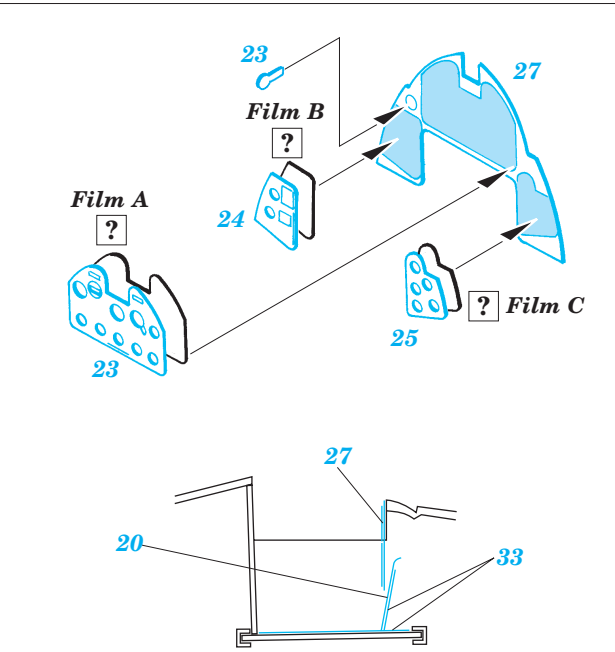

F6F-3 Hellcat

eduard

1/72 scale detail set for Academy kit • sada detailů pro model Academy 1/72

SS220

FILM

-  SYMMETRICAL ASSEMBLY
SYMETRICKÁ MONTÁŽ
-  REMOVE
ODSTRANIT
-  BEND
OHNOUT
-  REPLACE
NAHRADIT
-  GRIND
OBROUSIT
-  OPTION
VOLBA
-  DRILL HOLE
VRTAT OTVOR

 ORIGINAL KIT PARTS
PŮVODNÍ DÍLY STAVEBNICE

 PHOTO-ETCHED PARTS
LEPTANÉ DÍLY

 PARTS TO BE REMOVED
DÍLY K ODSTRANĚNÍ

 FILL
TMELIT

REFERENCES: Aero Detail 17 - Grumman F6F Hellcat Detail & Scale # 49