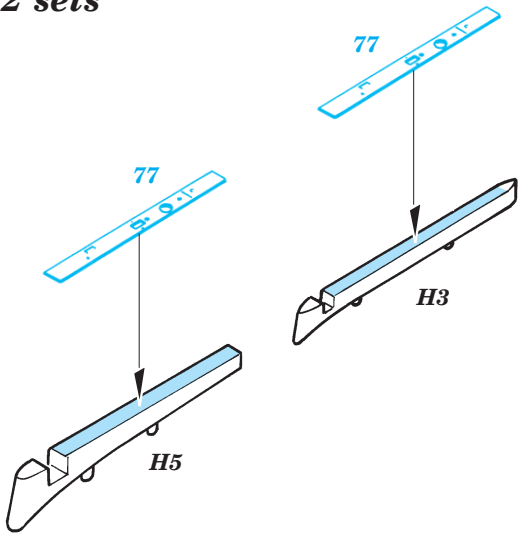

- ORIGINAL KIT PARTS
PŮVODNÍ DÍLY STAVEBNICE
- PHOTO-ETCHED PARTS
LEPTANÉ DÍLY
- PARTS TO BE REMOVED
DÍLY K ODSTRANĚNÍ
- FILL
TMELIT

2 sets

2 sets

22 sets

2 sets

4 sets

References: - Wings No.1 F-15E Strike Eagle -Window & Greene Ltd.
 - Replic No.25
 - Model expert No. 30
 - Detail & Scale Vol. 14 : F-15 Eagle