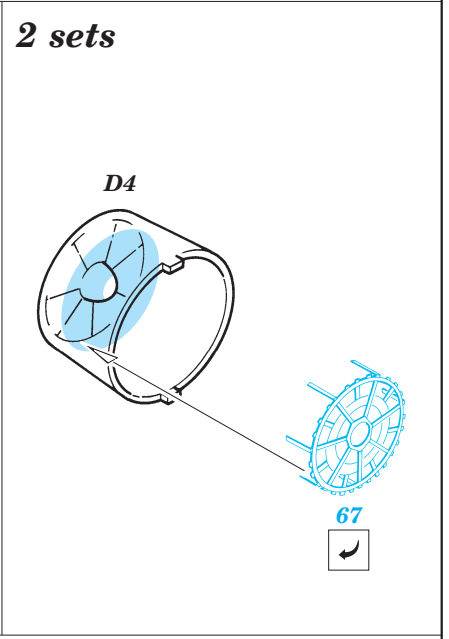

F-15E Strike Eagle

1/72 scale detail set for Hasegawa kit • sada detailů pro model Hasegawa 1/72

eduard

72 399

Print

Film

- SYMMETRICAL ASSEMBLY
SYMETRICKÁ MONTÁŽ
- REMOVE
ODSTRANIT
- BEND
OHNOUT
- REPLACE
NAHRADIT
- GRIND
OBROUSIT
- OPTION

- ORIGINAL KIT PARTS
PŮVODNÍ DÍLY STAVEBNICE
- PHOTO-ETCHED PARTS
LEPTANÉ DÍLY
- PARTS TO BE REMOVED
DÍLY K ODSTRANĚNÍ
- FILL
TMELIT

2 sets

2 sets

22 sets

2 sets

4 sets

References: - Wings No.1 F-15E Strike Eagle -Window & Greene Ltd.
 - Replic No.25
 - Model expert No. 30
 - Detail & Scale Vol. 14 : F-15 Eagle