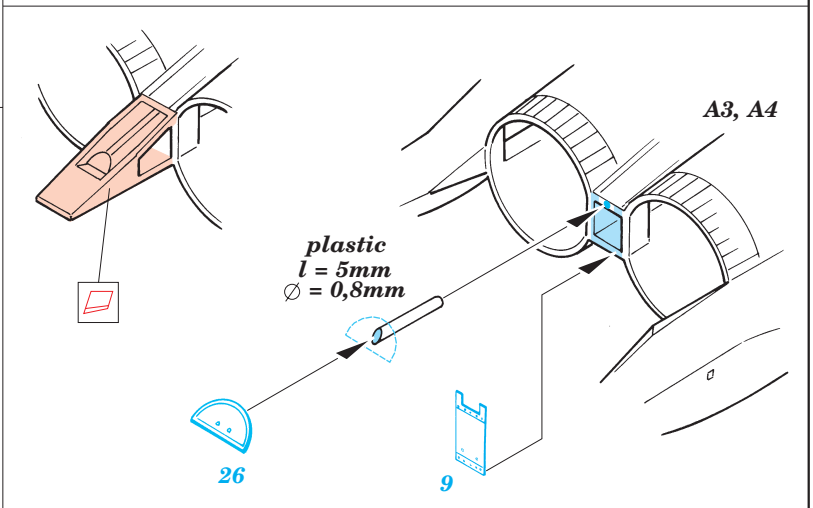

F-15E Strike Eagle

1/72 scale detail set for Hasegawa kit • sada detailů pro model Hasegawa 1/72

eduard

72 399

Print

Film

- SYMMETRICAL ASSEMBLY
SYMETRICKÁ MONTÁŽ
- REMOVE
ODSTRANIT
- BEND
OHNOUT
- REPLACE
NAHRADIT
- GRIND
OBROUSIT
- OPTION

- ORIGINAL KIT PARTS
PŮVODNÍ DÍLY STAVEBNICE
- PHOTO-ETCHED PARTS
LEPTANÉ DÍLY
- PARTS TO BE REMOVED
DÍLY K ODSTRANĚNÍ
- FILL
TMELIT

2 sets

2 sets

22 sets

2 sets

4 sets

References: - Wings No.1 F-15E Strike Eagle -Window & Greene Ltd.
 - Replic No.25
 - Model expert No. 30
 - Detail & Scale Vol. 14 : F-15 Eagle