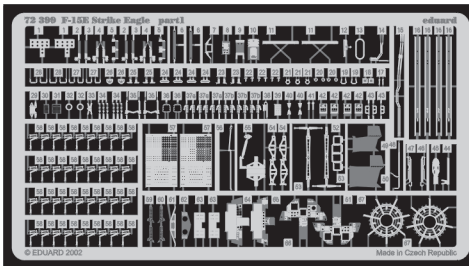

F-15E Strike Eagle

1/72 scale detail set for Hasegawa kit • sada detailů pro model Hasegawa 1/72

eduard

72 399

Print

Film

- SYMMETRICAL ASSEMBLY
SYMETRICKÁ MONTÁŽ
- REMOVE
ODSTRANIT
- BEND
OHNOUT
- REPLACE
NAHRADIT
- GRIND
OBROUSIT
- OPTION

- ORIGINAL KIT PARTS
PŮVODNÍ DÍLY STAVEBNICE
- PHOTO-ETCHED PARTS
LEPTANÉ DÍLY
- PARTS TO BE REMOVED
DÍLY K ODSTRANĚNÍ
- FILL
TMELIT

2 sets

2 sets

22 sets

2 sets

4 sets

References: - Wings No.1 F-15E Strike Eagle -Window & Greene Ltd.
 - Replic No.25
 - Model expert No. 30
 - Detail & Scale Vol. 14 : F-15 Eagle