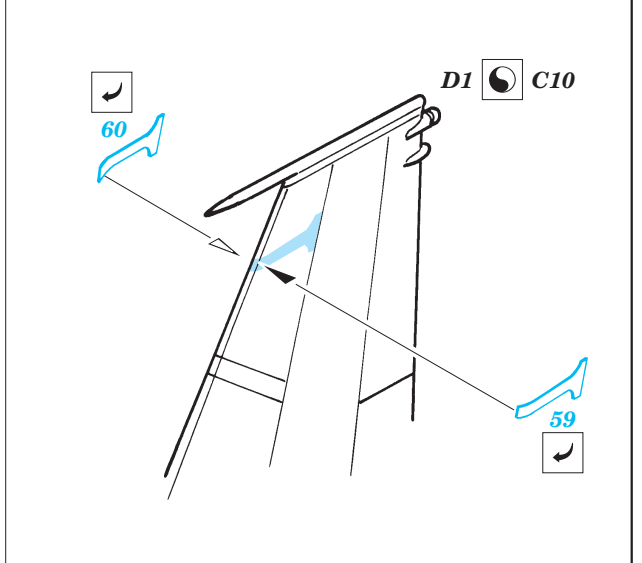

F-15E Strike Eagle

1/72 scale detail set for Hasegawa kit • sada detailů pro model Hasegawa 1/72

eduard

72 399

Print

Film

- SYMMETRICAL ASSEMBLY
SYMETRICKÁ MONTÁŽ
- REMOVE
ODSTRANIT
- BEND
OHNOUT
- REPLACE
NAHRADIT
- GRIND
OBROUSIT
- OPTION

- ORIGINAL KIT PARTS
PŮVODNÍ DÍLY STAVEBNICE
- PHOTO-ETCHED PARTS
LEPTANÉ DÍLY
- PARTS TO BE REMOVED
DÍLY K ODSTRANĚNÍ
- FILL
TMELIT

2 sets

2 sets

22 sets

2 sets

4 sets

References: - Wings No.1 F-15E Strike Eagle -Window & Greene Ltd.
 - Replic No.25
 - Model expert No. 30
 - Detail & Scale Vol. 14 : F-15 Eagle