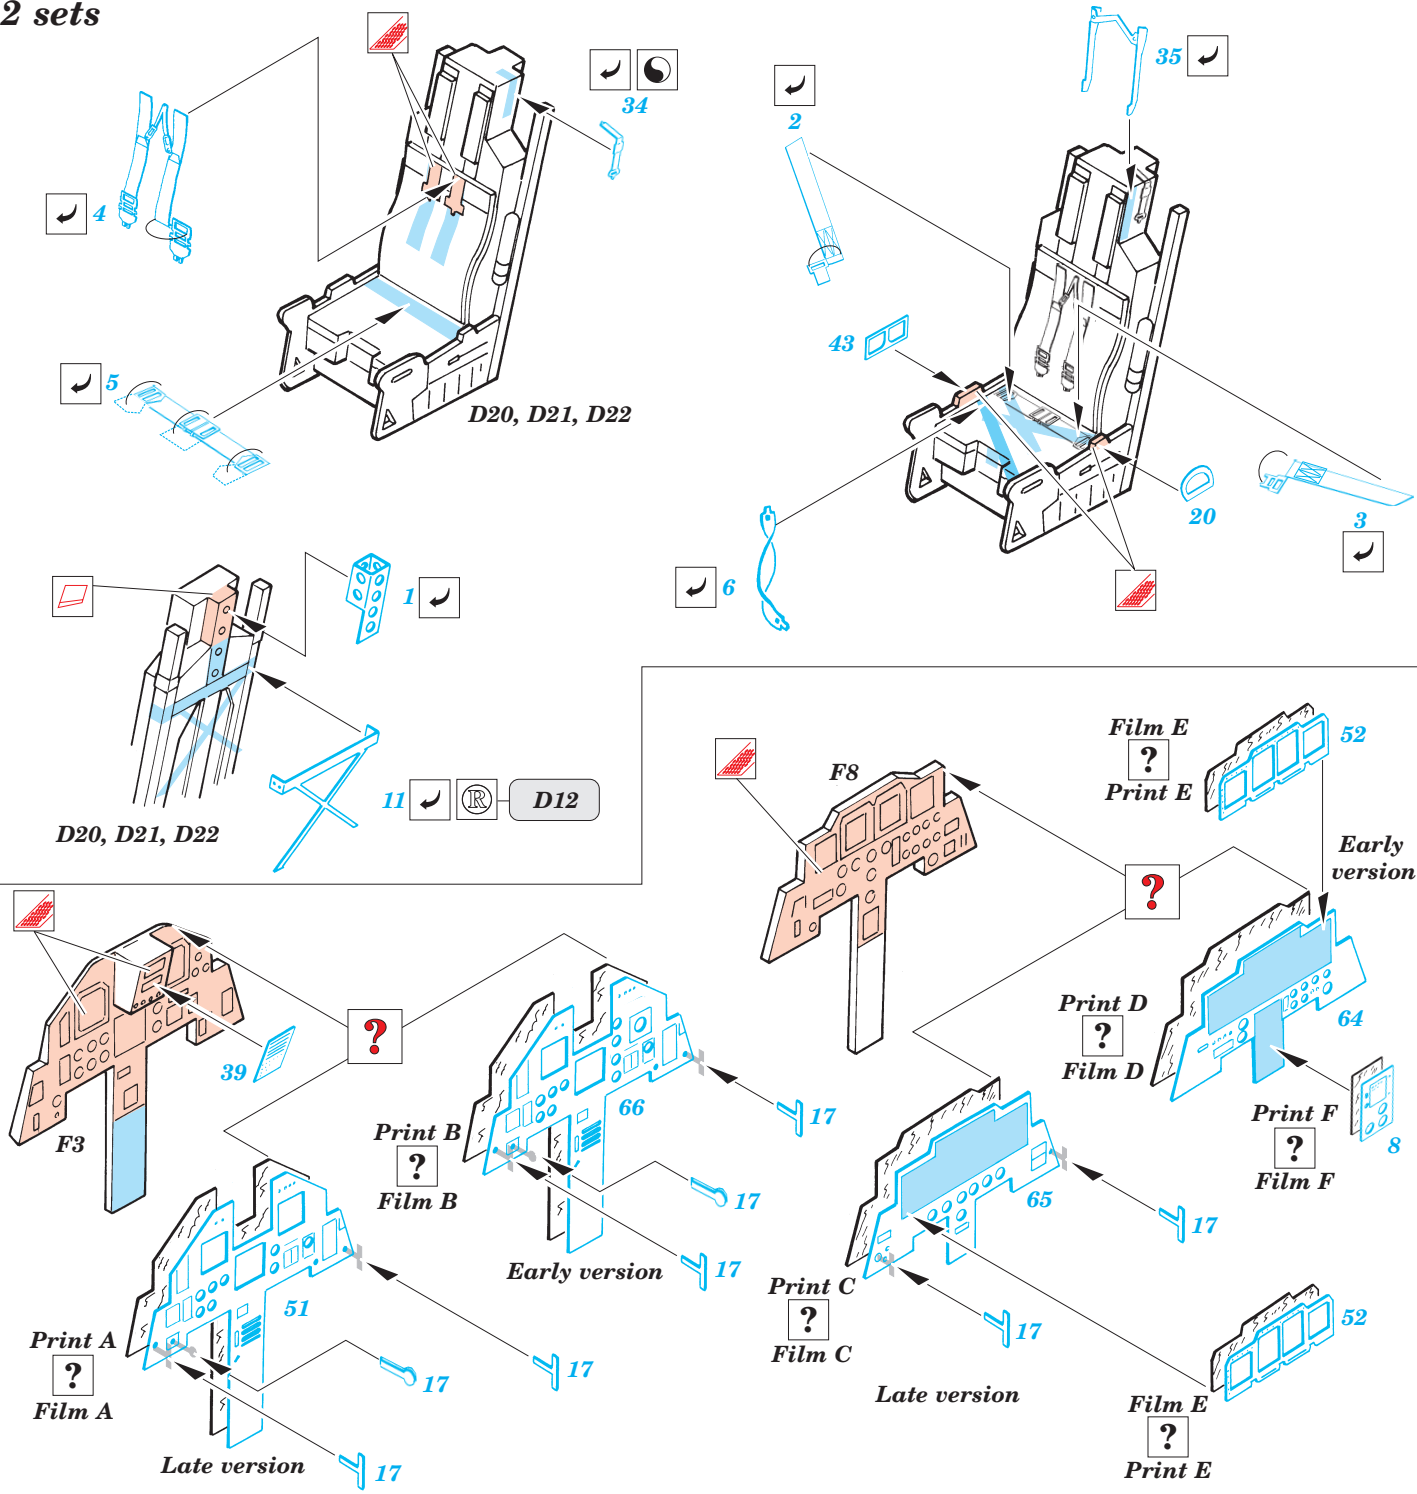

F-15E Strike Eagle

1/72 scale detail set for Hasegawa kit • sada detailů pro model Hasegawa 1/72

eduard

72 399

Print

Film

- SYMMETRICAL ASSEMBLY
SYMETRICKÁ MONTÁŽ
- REMOVE
ODSTRANIT
- BEND
OHNOUT
- REPLACE
NAHRADIT
- GRIND
OBROUSIT
- OPTION

- ORIGINAL KIT PARTS
PŮVODNÍ DÍLY STAVEBNICE
- PHOTO-ETCHED PARTS
LEPTANÉ DÍLY
- PARTS TO BE REMOVED
DÍLY K ODSTRANĚNÍ
- FILL
TMELIT

2 sets

2 sets

22 sets

2 sets

4 sets

References: - Wings No.1 F-15E Strike Eagle -Window & Greene Ltd.
 - Replic No.25
 - Model expert No. 30
 - Detail & Scale Vol. 14 : F-15 Eagle