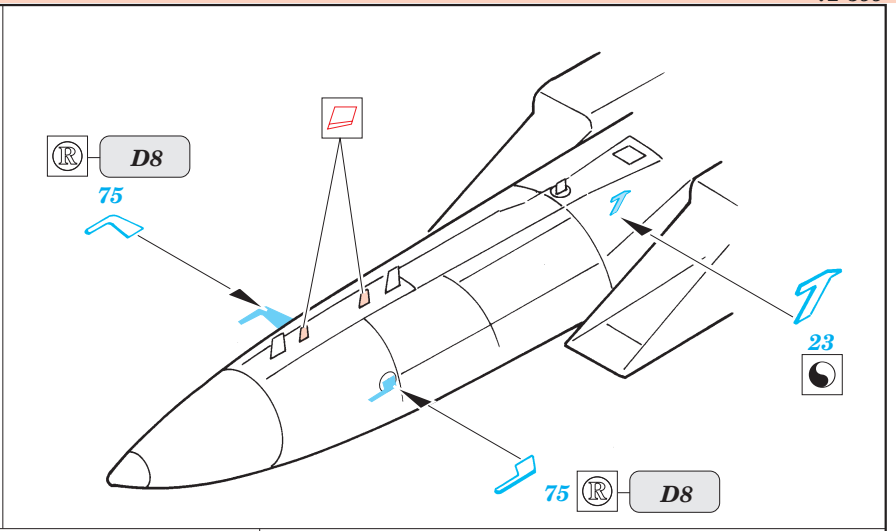

F-15E Strike Eagle

1/72 scale detail set for Hasegawa kit • sada detailů pro model Hasegawa 1/72

eduard

72 399

Print

Film

- SYMMETRICAL ASSEMBLY
SYMETRICKÁ MONTÁŽ
- REMOVE
ODSTRANIT
- BEND
OHNOUT
- REPLACE
NAHRADIT
- GRIND
OBROUSIT
- OPTION

- ORIGINAL KIT PARTS
PŮVODNÍ DÍLY STAVEBNICE
- PHOTO-ETCHED PARTS
LEPTANÉ DÍLY
- PARTS TO BE REMOVED
DÍLY K ODSTRANĚNÍ
- FILL
TMELIT

2 sets

2 sets

22 sets

2 sets

4 sets

References: - Wings No.1 F-15E Strike Eagle -Window & Greene Ltd.
 - Replic No.25
 - Model expert No. 30
 - Detail & Scale Vol. 14 : F-15 Eagle