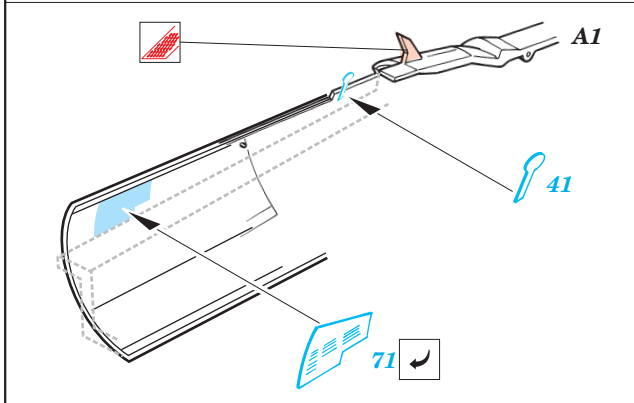

F-15E Strike Eagle

1/72 scale detail set for Hasegawa kit • sada detailů pro model Hasegawa 1/72

eduard

72 399

Print

Film

- SYMMETRICAL ASSEMBLY
SYMETRICKÁ MONTÁŽ
- REMOVE
ODSTRANIT
- BEND
OHNOUT
- REPLACE
NAHRADIT
- GRIND
OBROUSIT
- OPTION

- ORIGINAL KIT PARTS
PŮVODNÍ DÍLY STAVEBNICE
- PHOTO-ETCHED PARTS
LEPTANÉ DÍLY
- PARTS TO BE REMOVED
DÍLY K ODSTRANĚNÍ
- FILL
TMELIT

2 sets

2 sets

22 sets

2 sets

4 sets

References: - Wings No.1 F-15E Strike Eagle -Window & Greene Ltd.
 - Replic No.25
 - Model expert No. 30
 - Detail & Scale Vol. 14 : F-15 Eagle