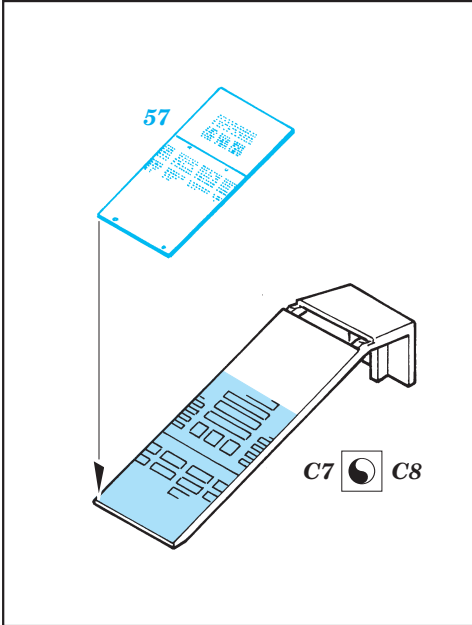

F-15E Strike Eagle

1/72 scale detail set for Hasegawa kit • sada detailů pro model Hasegawa 1/72

eduard

72 399

Print

Film

- SYMMETRICAL ASSEMBLY
SYMETRICKÁ MONTÁŽ
- REMOVE
ODSTRANIT
- BEND
OHNOUT
- REPLACE
NAHRADIT
- GRIND
OBROUSIT
- OPTION

- ORIGINAL KIT PARTS
PŮVODNÍ DÍLY STAVEBNICE
- PHOTO-ETCHED PARTS
LEPTANÉ DÍLY
- PARTS TO BE REMOVED
DÍLY K ODSTRANĚNÍ
- FILL
TMELIT

2 sets

2 sets

22 sets

2 sets

4 sets

References: - Wings No.1 F-15E Strike Eagle -Window & Greene Ltd.
 - Replic No.25
 - Model expert No. 30
 - Detail & Scale Vol. 14 : F-15 Eagle