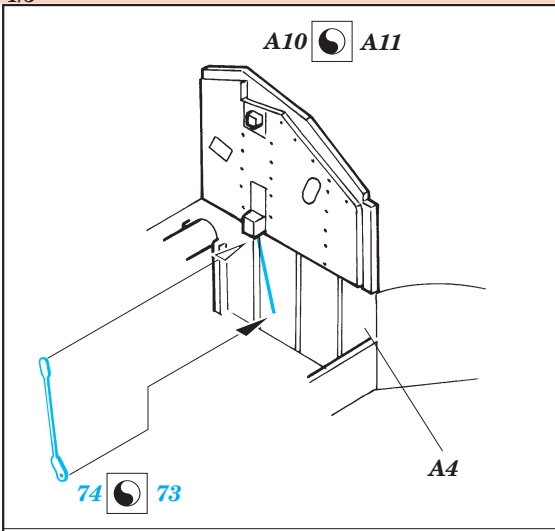

F-15E Strike Eagle

1/72 scale detail set for Hasegawa kit • sada detailů pro model Hasegawa 1/72

eduard

72 399

Print

Film

- SYMMETRICAL ASSEMBLY
SYMETRICKÁ MONTÁŽ
- REMOVE
ODSTRANIT
- BEND
OHNOUT
- REPLACE
NAHRADIT
- GRIND
OBROUSIT
- OPTION

- ORIGINAL KIT PARTS
PŮVODNÍ DÍLY STAVEBNICE
- PHOTO-ETCHED PARTS
LEPTANÉ DÍLY
- PARTS TO BE REMOVED
DÍLY K ODSTRANĚNÍ
- FILL
TMELIT

2 sets

2 sets

22 sets

2 sets

4 sets

References: - Wings No.1 F-15E Strike Eagle -Window & Greene Ltd.
 - Replic No.25
 - Model expert No. 30
 - Detail & Scale Vol. 14 : F-15 Eagle