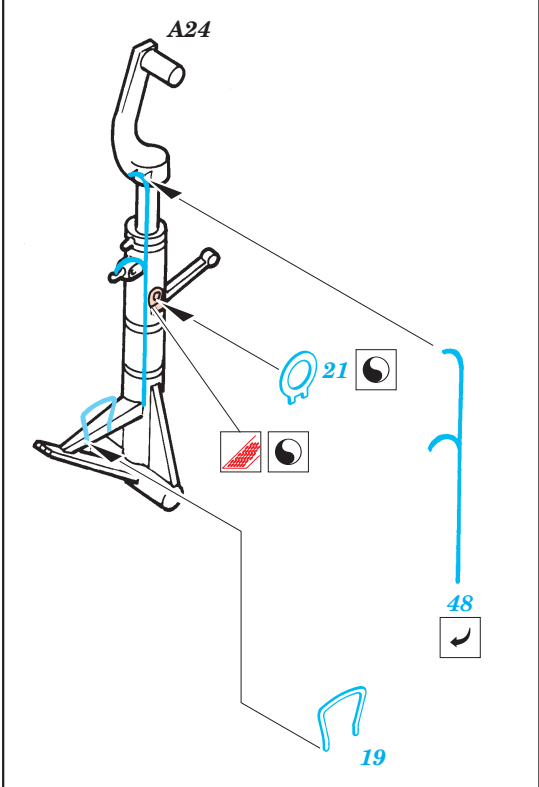

F-15E Strike Eagle

1/72 scale detail set for Hasegawa kit • sada detailů pro model Hasegawa 1/72

eduard

72 399

Print

Film

- SYMMETRICAL ASSEMBLY
SYMETRICKÁ MONTÁŽ
- REMOVE
ODSTRANIT
- BEND
OHNOUT
- REPLACE
NAHRADIT
- GRIND
OBROUSIT
- OPTION

- ORIGINAL KIT PARTS
PŮVODNÍ DÍLY STAVEBNICE
- PHOTO-ETCHED PARTS
LEPTANÉ DÍLY
- PARTS TO BE REMOVED
DÍLY K ODSTRANĚNÍ
- FILL
TMELIT

2 sets

2 sets

22 sets

2 sets

4 sets

References: - Wings No.1 F-15E Strike Eagle -Window & Greene Ltd.
 - Replic No.25
 - Model expert No. 30
 - Detail & Scale Vol. 14 : F-15 Eagle