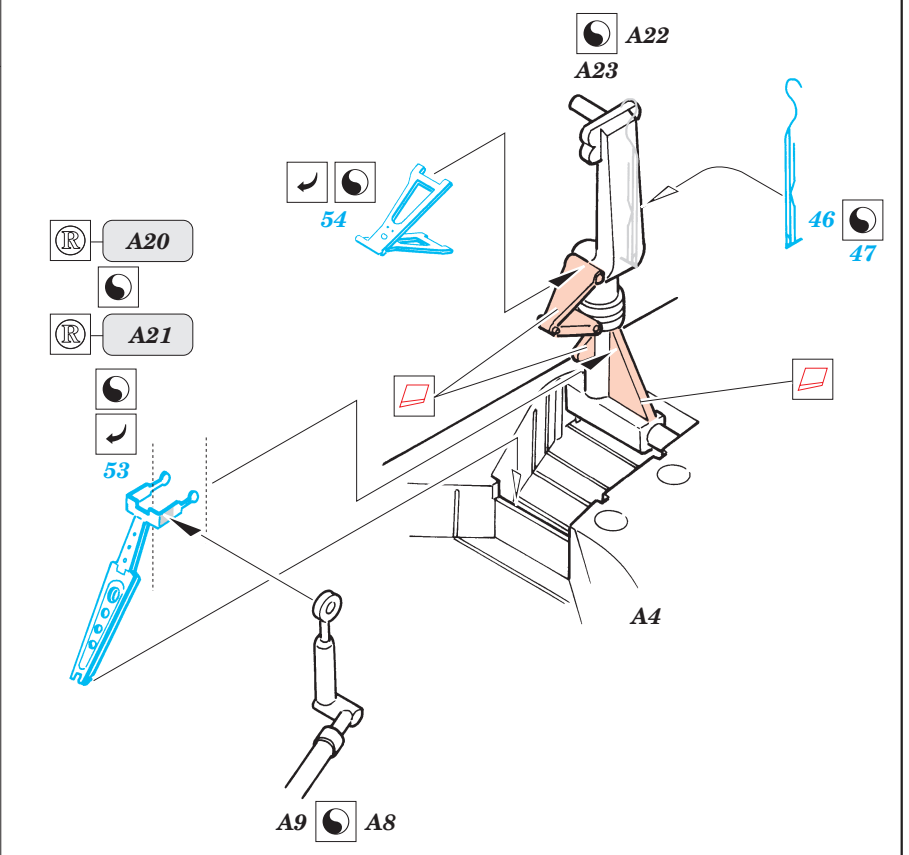

F-15E Strike Eagle

1/72 scale detail set for Hasegawa kit • sada detailů pro model Hasegawa 1/72

eduard

72 399

Print

Film

- SYMMETRICAL ASSEMBLY
SYMETRICKÁ MONTÁŽ
- REMOVE
ODSTRANIT
- BEND
OHNOUT
- REPLACE
NAHRADIT
- GRIND
OBROUSIT
- OPTION

- ORIGINAL KIT PARTS
PŮVODNÍ DÍLY STAVEBNICE
- PHOTO-ETCHED PARTS
LEPTANÉ DÍLY
- PARTS TO BE REMOVED
DÍLY K ODSTRANĚNÍ
- FILL
TMELIT

2 sets

2 sets

22 sets

2 sets

4 sets

References: - Wings No.1 F-15E Strike Eagle -Window & Greene Ltd.
 - Replic No.25
 - Model expert No. 30
 - Detail & Scale Vol. 14 : F-15 Eagle