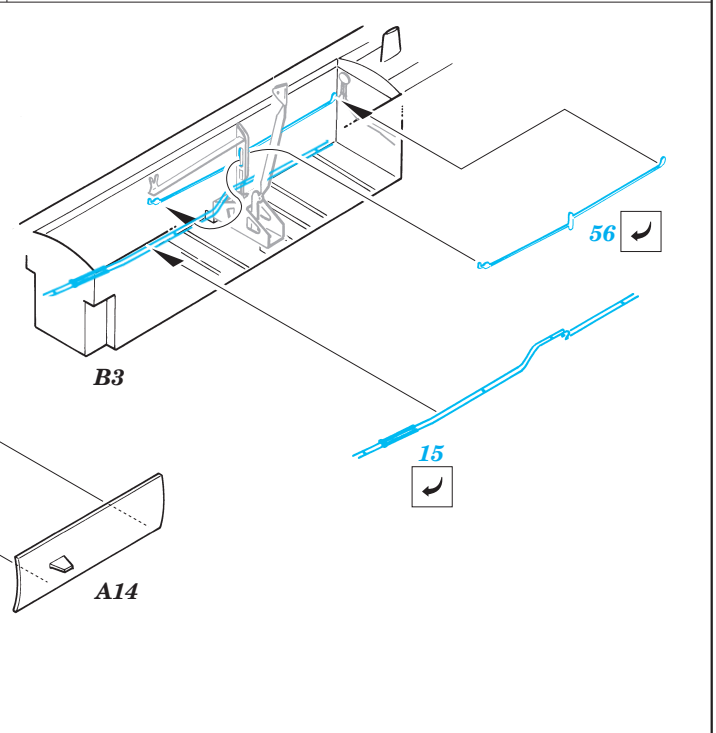

F-15E Strike Eagle

1/72 scale detail set for Hasegawa kit • sada detailů pro model Hasegawa 1/72

eduard

72 399

Print

Film

- SYMMETRICAL ASSEMBLY
SYMETRICKÁ MONTÁŽ
- REMOVE
ODSTRANIT
- BEND
OHNOUT
- REPLACE
NAHRADIT
- GRIND
OBROUSIT
- OPTION

- ORIGINAL KIT PARTS
PŮVODNÍ DÍLY STAVEBNICE
- PHOTO-ETCHED PARTS
LEPTANÉ DÍLY
- PARTS TO BE REMOVED
DÍLY K ODSTRANĚNÍ
- FILL
TMELIT

2 sets

2 sets

22 sets

2 sets

4 sets

References: - Wings No.1 F-15E Strike Eagle -Window & Greene Ltd.
 - Replic No.25
 - Model expert No. 30
 - Detail & Scale Vol. 14 : F-15 Eagle