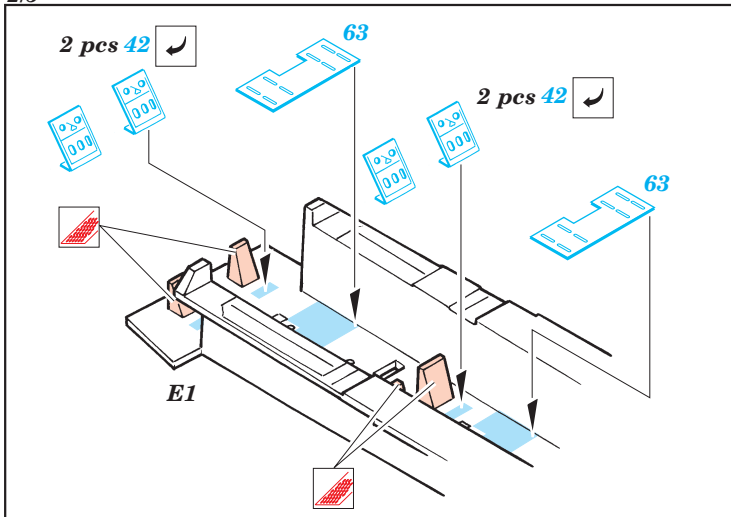

F-15E Strike Eagle

1/72 scale detail set for Hasegawa kit • sada detailů pro model Hasegawa 1/72

eduard

72 399

Print

Film

- SYMMETRICAL ASSEMBLY
SYMETRICKÁ MONTÁŽ
- REMOVE
ODSTRANIT
- BEND
OHNOUT
- REPLACE
NAHRADIT
- GRIND
OBROUSIT
- OPTION

- ORIGINAL KIT PARTS
PŮVODNÍ DÍLY STAVEBNICE
- PHOTO-ETCHED PARTS
LEPTANÉ DÍLY
- PARTS TO BE REMOVED
DÍLY K ODSTRANĚNÍ
- FILL
TMELIT

2 sets

2 sets

22 sets

2 sets

4 sets

References: - Wings No.1 F-15E Strike Eagle -Window & Greene Ltd.
 - Replic No.25
 - Model expert No. 30
 - Detail & Scale Vol. 14 : F-15 Eagle