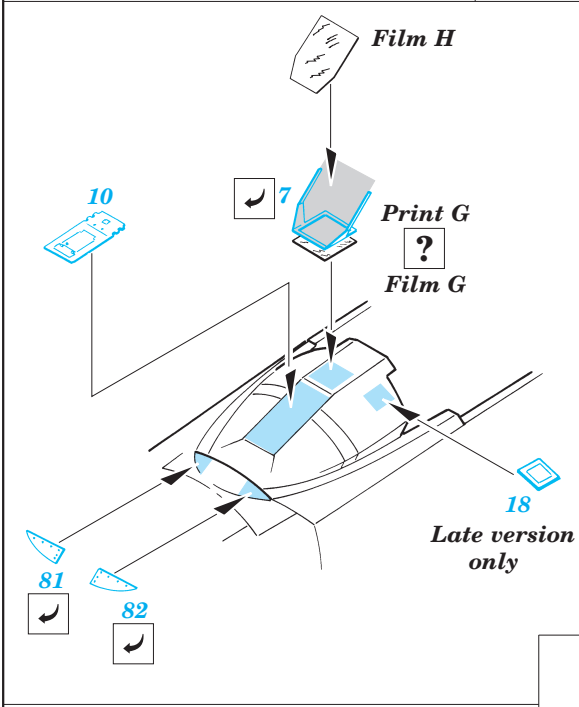

F-15E Strike Eagle

1/72 scale detail set for Hasegawa kit • sada detailů pro model Hasegawa 1/72

eduard

72 399

Print

Film

- SYMMETRICAL ASSEMBLY
SYMETRICKÁ MONTÁŽ
- REMOVE
ODSTRANIT
- BEND
OHNOUT
- REPLACE
NAHRADIT
- GRIND
OBROUSIT
- OPTION

- ORIGINAL KIT PARTS
PŮVODNÍ DÍLY STAVEBNICE
- PHOTO-ETCHED PARTS
LEPTANÉ DÍLY
- PARTS TO BE REMOVED
DÍLY K ODSTRANĚNÍ
- FILL
TMELIT

2 sets

2 sets

22 sets

2 sets

4 sets

References: - Wings No.1 F-15E Strike Eagle -Window & Greene Ltd.
 - Replic No.25
 - Model expert No. 30
 - Detail & Scale Vol. 14 : F-15 Eagle