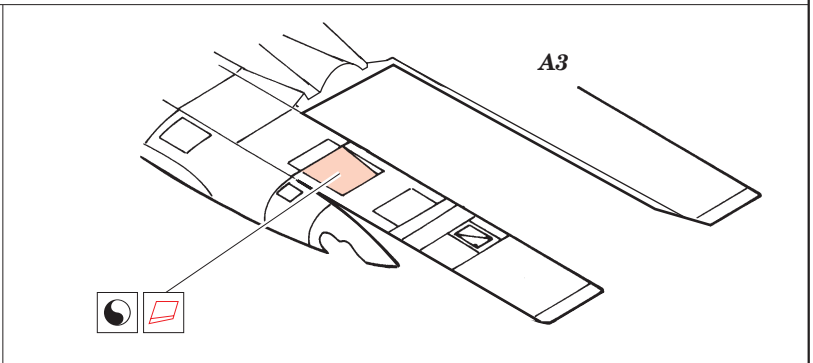

F-15E Strike Eagle

1/72 scale detail set for Hasegawa kit • sada detailů pro model Hasegawa 1/72

eduard

72 399

Print

Film

- SYMMETRICAL ASSEMBLY
SYMETRICKÁ MONTÁŽ
- REMOVE
ODSTRANIT
- BEND
OHNOUT
- REPLACE
NAHRADIT
- GRIND
OBROUSIT
- OPTION

- ORIGINAL KIT PARTS
PŮVODNÍ DÍLY STAVEBNICE
- PHOTO-ETCHED PARTS
LEPTANÉ DÍLY
- PARTS TO BE REMOVED
DÍLY K ODSTRANĚNÍ
- FILL
TMELIT

2 sets

2 sets

22 sets

2 sets

4 sets

References: - Wings No.1 F-15E Strike Eagle -Window & Greene Ltd.
 - Replic No.25
 - Model expert No. 30
 - Detail & Scale Vol. 14 : F-15 Eagle