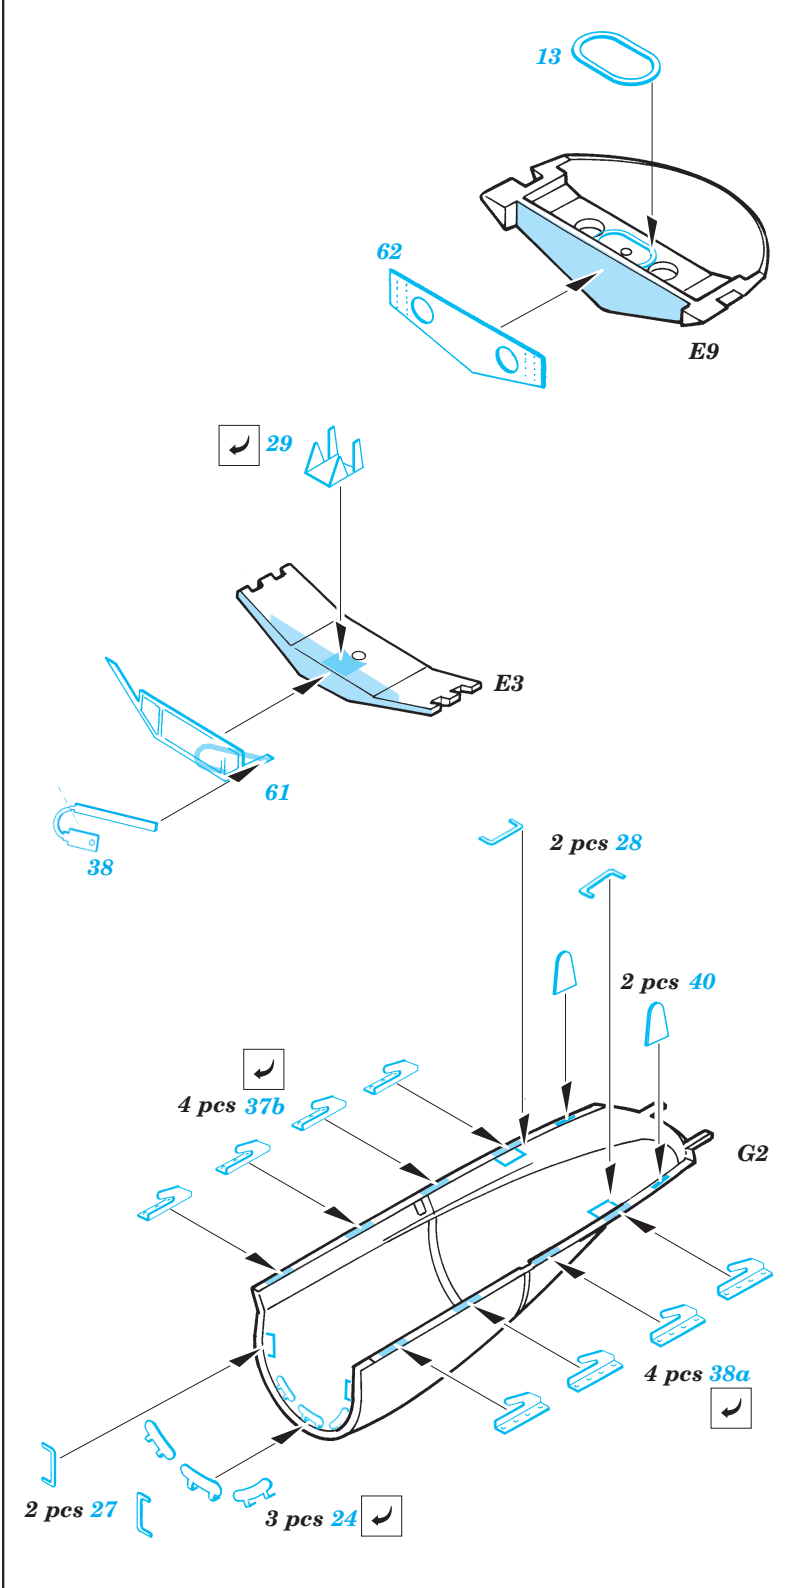

F-15E Strike Eagle

1/72 scale detail set for Hasegawa kit • sada detailů pro model Hasegawa 1/72

eduard

72 399

Print

Film

- SYMMETRICAL ASSEMBLY
SYMETRICKÁ MONTÁŽ
- REMOVE
ODSTRANIT
- BEND
OHNOUT
- REPLACE
NAHRADIT
- GRIND
OBROUSIT
- OPTION

- ORIGINAL KIT PARTS
PŮVODNÍ DÍLY STAVEBNICE
- PHOTO-ETCHED PARTS
LEPTANÉ DÍLY
- PARTS TO BE REMOVED
DÍLY K ODSTRANĚNÍ
- FILL
TMELIT

2 sets

2 sets

22 sets

2 sets

4 sets

References: - Wings No.1 F-15E Strike Eagle -Window & Greene Ltd.
 - Replic No.25
 - Model expert No. 30
 - Detail & Scale Vol. 14 : F-15 Eagle