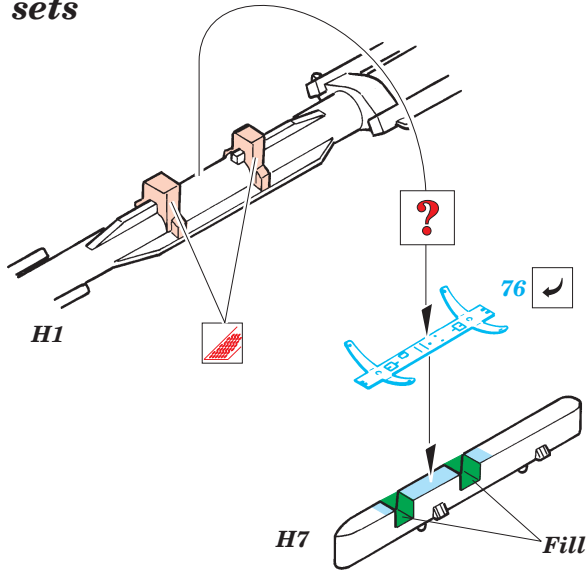

F-15E Strike Eagle

1/72 scale detail set for Hasegawa kit • sada detailů pro model Hasegawa 1/72

eduard

72 399

Print

Film

- SYMMETRICAL ASSEMBLY
SYMETRICKÁ MONTÁŽ
- REMOVE
ODSTRANIT
- BEND
OHNOUT
- REPLACE
NAHRADIT
- GRIND
OBROUSIT
- OPTION

- ORIGINAL KIT PARTS
PŮVODNÍ DÍLY STAVEBNICE
- PHOTO-ETCHED PARTS
LEPTANÉ DÍLY
- PARTS TO BE REMOVED
DÍLY K ODSTRANĚNÍ
- FILL
TMELIT

2 sets

2 sets

22 sets

2 sets

4 sets

References: - Wings No.1 F-15E Strike Eagle -Window & Greene Ltd.
 - Replic No.25
 - Model expert No. 30
 - Detail & Scale Vol. 14 : F-15 Eagle