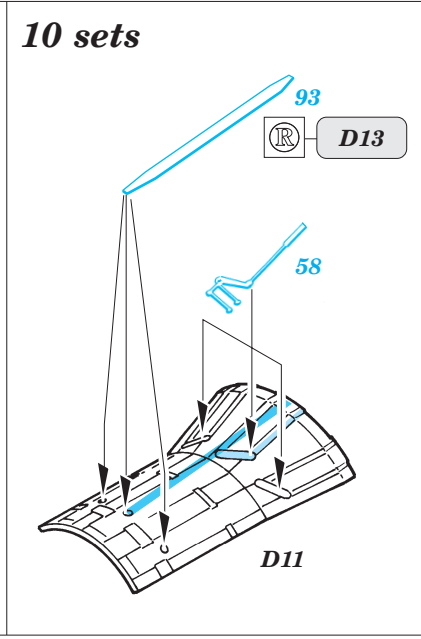

F-15E Strike Eagle

1/72 scale detail set for Hasegawa kit • sada detailů pro model Hasegawa 1/72

eduard

72 399

Print

Film

- SYMMETRICAL ASSEMBLY
SYMETRICKÁ MONTÁŽ
- REMOVE
ODSTRANIT
- BEND
OHNOUT
- REPLACE
NAHRADIT
- GRIND
OBROUSIT
- OPTION

- ORIGINAL KIT PARTS
PŮVODNÍ DÍLY STAVEBNICE
- PHOTO-ETCHED PARTS
LEPTANÉ DÍLY
- PARTS TO BE REMOVED
DÍLY K ODSTRANĚNÍ
- FILL
TMELIT

2 sets

2 sets

22 sets

2 sets

4 sets

References: - Wings No.1 F-15E Strike Eagle -Window & Greene Ltd.
 - Replic No.25
 - Model expert No. 30
 - Detail & Scale Vol. 14 : F-15 Eagle