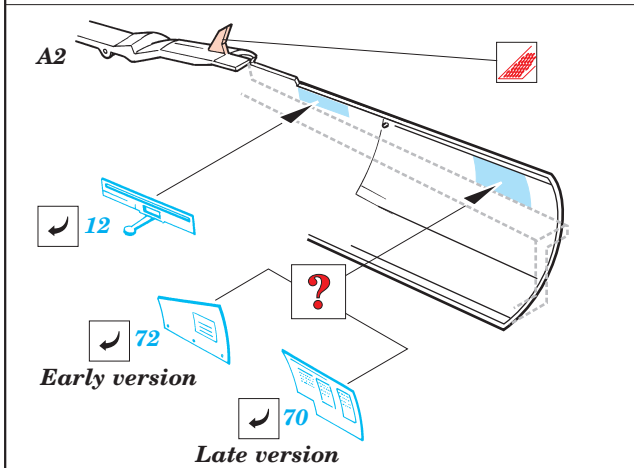

F-15E Strike Eagle

1/72 scale detail set for Hasegawa kit • sada detailů pro model Hasegawa 1/72

eduard

72 399

Print

Film

- SYMMETRICAL ASSEMBLY
SYMETRICKÁ MONTÁŽ
- REMOVE
ODSTRANIT
- BEND
OHNOUT
- REPLACE
NAHRADIT
- GRIND
OBROUSIT
- OPTION

- ORIGINAL KIT PARTS
PŮVODNÍ DÍLY STAVEBNICE
- PHOTO-ETCHED PARTS
LEPTANÉ DÍLY
- PARTS TO BE REMOVED
DÍLY K ODSTRANĚNÍ
- FILL
TMELIT

2 sets

2 sets

22 sets

2 sets

4 sets

References: - Wings No.1 F-15E Strike Eagle -Window & Greene Ltd.
 - Replic No.25
 - Model expert No. 30
 - Detail & Scale Vol. 14 : F-15 Eagle