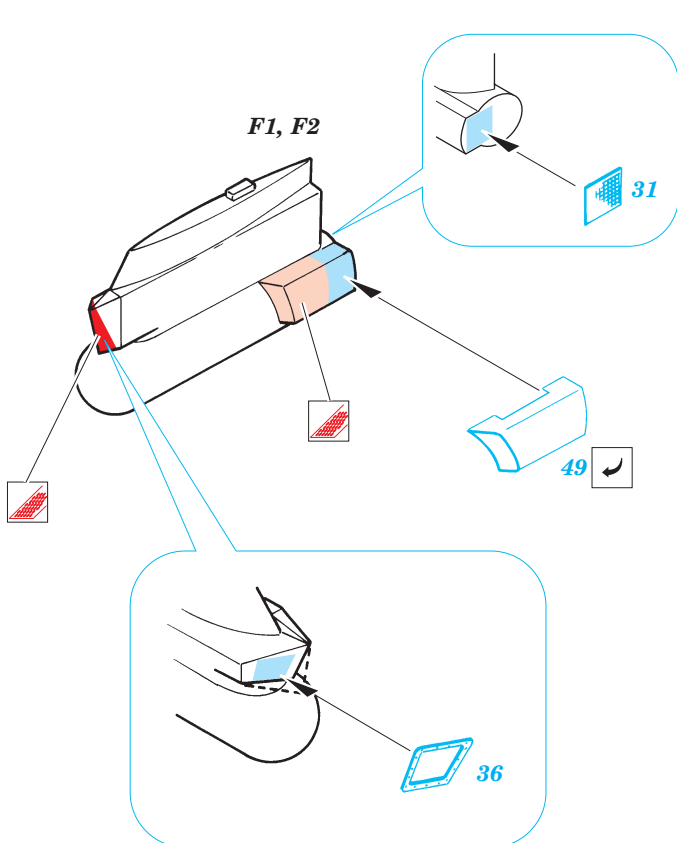

F-15E Strike Eagle

1/72 scale detail set for Hasegawa kit • sada detailů pro model Hasegawa 1/72

eduard

72 399

Print

Film

- SYMMETRICAL ASSEMBLY
SYMETRICKÁ MONTÁŽ
- REMOVE
ODSTRANIT
- BEND
OHNOUT
- REPLACE
NAHRADIT
- GRIND
OBROUSIT
- OPTION

- ORIGINAL KIT PARTS
PŮVODNÍ DÍLY STAVEBNICE
- PHOTO-ETCHED PARTS
LEPTANÉ DÍLY
- PARTS TO BE REMOVED
DÍLY K ODSTRANĚNÍ
- FILL
TMELIT

2 sets

2 sets

22 sets

2 sets

4 sets

References: - Wings No.1 F-15E Strike Eagle -Window & Greene Ltd.
 - Replic No.25
 - Model expert No. 30
 - Detail & Scale Vol. 14 : F-15 Eagle