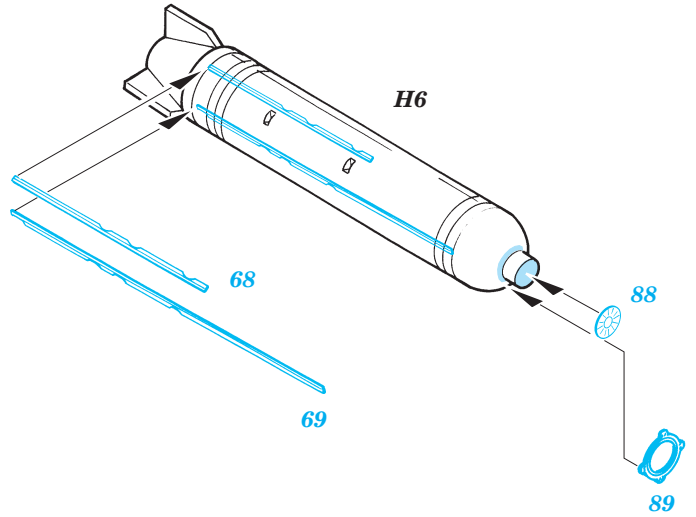

F-15E Strike Eagle

1/72 scale detail set for Hasegawa kit • sada detailů pro model Hasegawa 1/72

eduard

72 399

Print

Film

- SYMMETRICAL ASSEMBLY
SYMETRICKÁ MONTÁŽ
- REMOVE
ODSTRANIT
- BEND
OHNOUT
- REPLACE
NAHRADIT
- GRIND
OBROUSIT
- OPTION

- ORIGINAL KIT PARTS
PŮVODNÍ DÍLY STAVEBNICE
- PHOTO-ETCHED PARTS
LEPTANÉ DÍLY
- PARTS TO BE REMOVED
DÍLY K ODSTRANĚNÍ
- FILL
TMELIT

2 sets

2 sets

22 sets

2 sets

4 sets

References: - Wings No.1 F-15E Strike Eagle -Window & Greene Ltd.
 - Replic No.25
 - Model expert No. 30
 - Detail & Scale Vol. 14 : F-15 Eagle