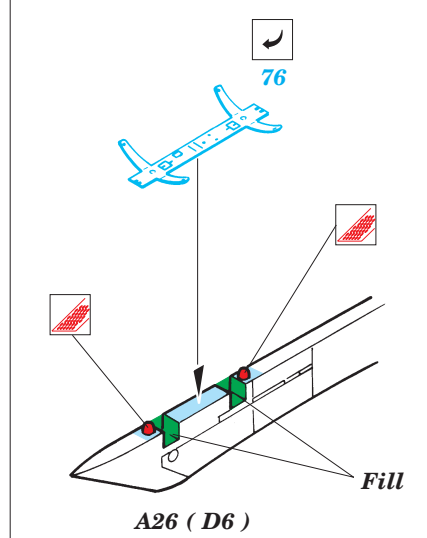

F-15E Strike Eagle

1/72 scale detail set for Hasegawa kit • sada detailů pro model Hasegawa 1/72

eduard

72 399

Print

Film

- SYMMETRICAL ASSEMBLY
SYMETRICKÁ MONTÁŽ
- REMOVE
ODSTRANIT
- BEND
OHNOUT
- REPLACE
NAHRADIT
- GRIND
OBROUSIT
- OPTION

- ORIGINAL KIT PARTS
PŮVODNÍ DÍLY STAVEBNICE
- PHOTO-ETCHED PARTS
LEPTANÉ DÍLY
- PARTS TO BE REMOVED
DÍLY K ODSTRANĚNÍ
- FILL
TMELIT

2 sets

2 sets

22 sets

2 sets

4 sets

References: - Wings No.1 F-15E Strike Eagle -Window & Greene Ltd.
 - Replic No.25
 - Model expert No. 30
 - Detail & Scale Vol. 14 : F-15 Eagle