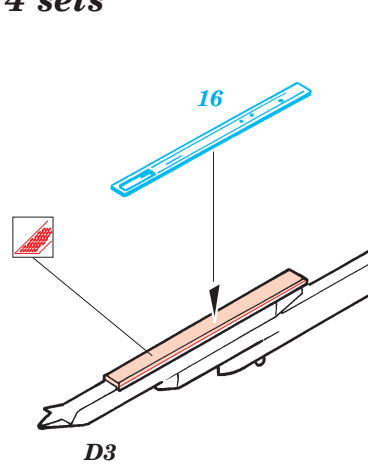

- ORIGINAL KIT PARTS
PŮVODNÍ DÍLY STAVEBNICE
- PHOTO-ETCHED PARTS
LEPTANÉ DÍLY
- PARTS TO BE REMOVED
DÍLY K ODSTRANĚNÍ
- FILL
TMELIT

2 sets

2 sets

22 sets

2 sets

4 sets

References: - Wings No.1 F-15E Strike Eagle -Window & Greene Ltd.
 - Replic No.25
 - Model expert No. 30
 - Detail & Scale Vol. 14 : F-15 Eagle