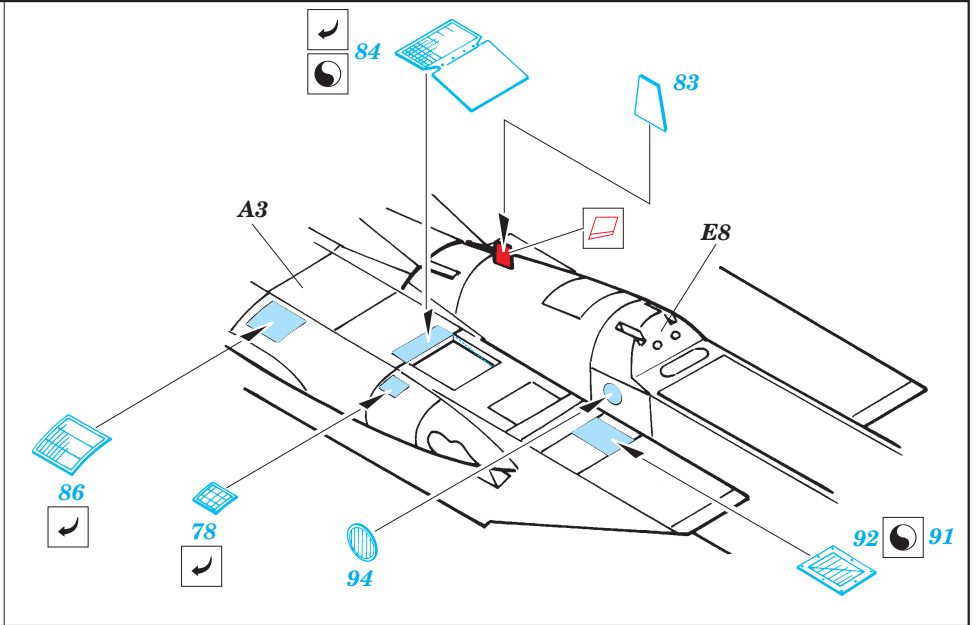

F-15E Strike Eagle

1/72 scale detail set for Hasegawa kit • sada detailů pro model Hasegawa 1/72

eduard

72 399

Print

Film

- SYMMETRICAL ASSEMBLY
SYMETRICKÁ MONTÁŽ
- REMOVE
ODSTRANIT
- BEND
OHNOUT
- REPLACE
NAHRADIT
- GRIND
OBROUSIT
- OPTION

- ORIGINAL KIT PARTS
PŮVODNÍ DÍLY STAVEBNICE
- PHOTO-ETCHED PARTS
LEPTANÉ DÍLY
- PARTS TO BE REMOVED
DÍLY K ODSTRANĚNÍ
- FILL
TMELIT

2 sets

2 sets

22 sets

2 sets

4 sets

References: - Wings No.1 F-15E Strike Eagle -Window & Greene Ltd.
 - Replic No.25
 - Model expert No. 30
 - Detail & Scale Vol. 14 : F-15 Eagle