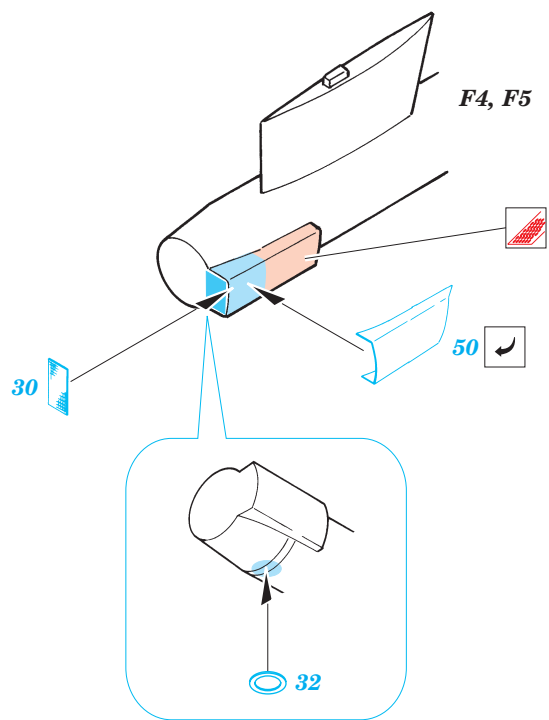

F-15E Strike Eagle

1/72 scale detail set for Hasegawa kit • sada detailů pro model Hasegawa 1/72

eduard

72 399

Print

Film

- SYMMETRICAL ASSEMBLY
SYMETRICKÁ MONTÁŽ
- REMOVE
ODSTRANIT
- BEND
OHNOUT
- REPLACE
NAHRADIT
- GRIND
OBROUSIT
- OPTION

- ORIGINAL KIT PARTS
PŮVODNÍ DÍLY STAVEBNICE
- PHOTO-ETCHED PARTS
LEPTANÉ DÍLY
- PARTS TO BE REMOVED
DÍLY K ODSTRANĚNÍ
- FILL
TMELIT

2 sets

2 sets

22 sets

2 sets

4 sets

References: - Wings No.1 F-15E Strike Eagle -Window & Greene Ltd.
 - Replic No.25
 - Model expert No. 30
 - Detail & Scale Vol. 14 : F-15 Eagle