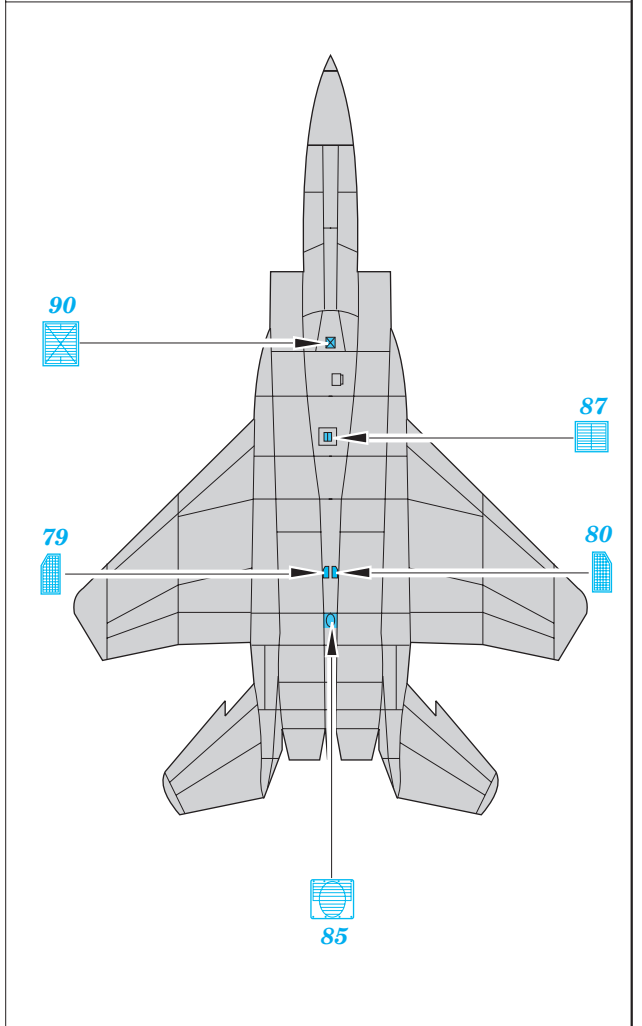

F-15E Strike Eagle

1/72 scale detail set for Hasegawa kit • sada detailů pro model Hasegawa 1/72

eduard

72 399

Print

Film

- SYMMETRICAL ASSEMBLY
SYMETRICKÁ MONTÁŽ
- REMOVE
ODSTRANIT
- BEND
OHNOUT
- REPLACE
NAHRADIT
- GRIND
OBROUSIT
- OPTION

- ORIGINAL KIT PARTS
PŮVODNÍ DÍLY STAVEBNICE
- PHOTO-ETCHED PARTS
LEPTANÉ DÍLY
- PARTS TO BE REMOVED
DÍLY K ODSTRANĚNÍ
- FILL
TMELIT

2 sets

2 sets

22 sets

2 sets

4 sets

References: - Wings No.1 F-15E Strike Eagle -Window & Greene Ltd.
 - Replic No.25
 - Model expert No. 30
 - Detail & Scale Vol. 14 : F-15 Eagle