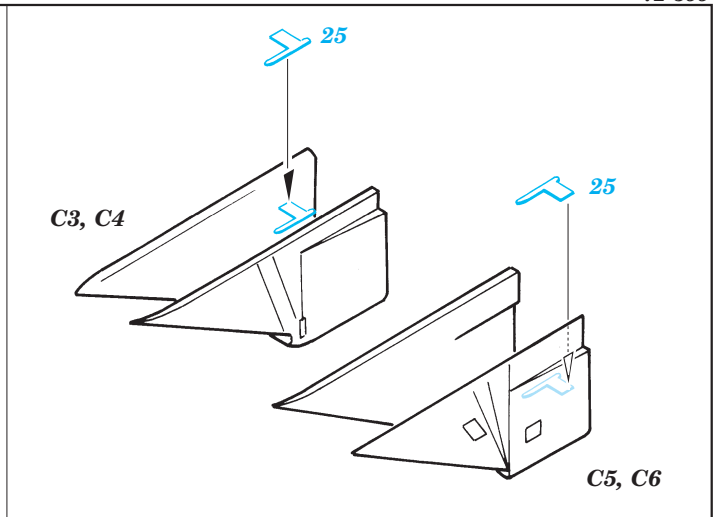

F-15E Strike Eagle

1/72 scale detail set for Hasegawa kit • sada detailů pro model Hasegawa 1/72

eduard

72 399

Print

Film

- SYMMETRICAL ASSEMBLY
SYMETRICKÁ MONTÁŽ
- REMOVE
ODSTRANIT
- BEND
OHNOUT
- REPLACE
NAHRADIT
- GRIND
OBROUSIT
- OPTION

- ORIGINAL KIT PARTS
PŮVODNÍ DÍLY STAVEBNICE
- PHOTO-ETCHED PARTS
LEPTANÉ DÍLY
- PARTS TO BE REMOVED
DÍLY K ODSTRANĚNÍ
- FILL
TMELIT

2 sets

2 sets

22 sets

2 sets

4 sets

References: - Wings No.1 F-15E Strike Eagle -Window & Greene Ltd.
 - Replic No.25
 - Model expert No. 30
 - Detail & Scale Vol. 14 : F-15 Eagle