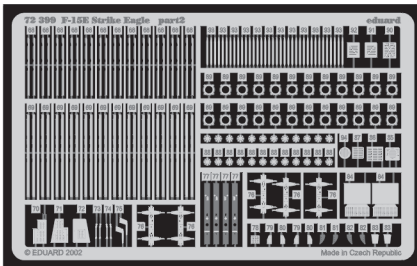

F-15E Strike Eagle

1/72 scale detail set for Hasegawa kit • sada detailů pro model Hasegawa 1/72

eduard

72 399

Print

Film

- SYMMETRICAL ASSEMBLY
SYMETRICKÁ MONTÁŽ
- REMOVE
ODSTRANIT
- BEND
OHNOUT
- REPLACE
NAHRADIT
- GRIND
OBROUSIT
- OPTION

- ORIGINAL KIT PARTS
PŮVODNÍ DÍLY STAVEBNICE
- PHOTO-ETCHED PARTS
LEPTANÉ DÍLY
- PARTS TO BE REMOVED
DÍLY K ODSTRANĚNÍ
- FILL
TMELIT

2 sets

2 sets

22 sets

2 sets

4 sets

References: - Wings No.1 F-15E Strike Eagle -Window & Greene Ltd.
 - Replic No.25
 - Model expert No. 30
 - Detail & Scale Vol. 14 : F-15 Eagle