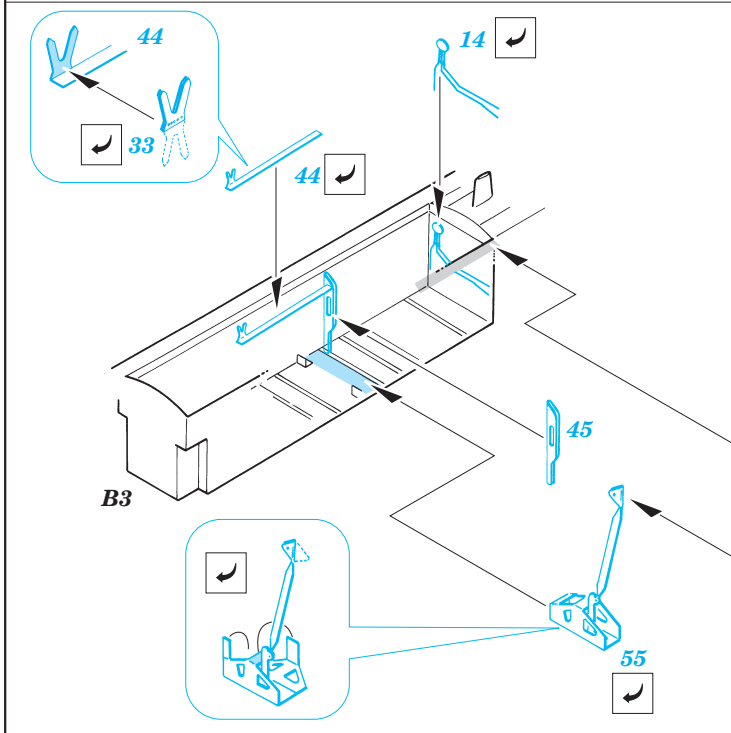

F-15E Strike Eagle

1/72 scale detail set for Hasegawa kit • sada detailů pro model Hasegawa 1/72

eduard

72 399

Print

Film

- SYMMETRICAL ASSEMBLY
SYMETRICKÁ MONTÁŽ
- REMOVE
ODSTRANIT
- BEND
OHNOUT
- REPLACE
NAHRADIT
- GRIND
OBROUSIT
- OPTION

- ORIGINAL KIT PARTS
PŮVODNÍ DÍLY STAVEBNICE
- PHOTO-ETCHED PARTS
LEPTANÉ DÍLY
- PARTS TO BE REMOVED
DÍLY K ODSTRANĚNÍ
- FILL
TMELIT

2 sets

2 sets

22 sets

2 sets

4 sets

References: - Wings No.1 F-15E Strike Eagle -Window & Greene Ltd.
 - Replic No.25
 - Model expert No. 30
 - Detail & Scale Vol. 14 : F-15 Eagle