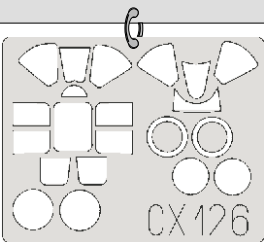

**eduard**  
**MASK**  
**CX 126**

**F6F Hellcat 1/72**  
 The die-cut mask for accurate canopy frame painting of the  
*Academy* scale 1/72 KIT

**1.)**  
**2x C2**

**2.)**  
**2x C2**

**2x C2**