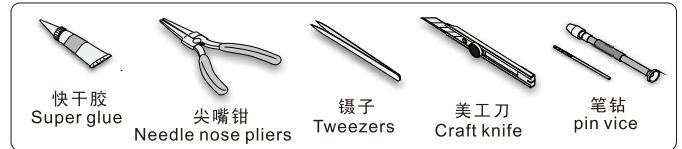

1/72 MILITARY MINIATURE VEHICLE UPGRADE SERIES PE 72020

WWII German Tiger I Initial Production

二战德军虎型坦克极初期型改造件

[For DRAGON 7370]

■ 推荐使用工具 RECOMMENDED TOOLS

- 
 安装
install
- 
 改造件零件编号
PE/resin part number
- 
 制作若干组
multiple assembly
- 
 原零件编号
kit part number
- 
 选择安装
alternative
- 
 另一侧相同制作
repeat on opposite side
- 
 弧度卷曲
radial bending
- 
 切除
remove
- 
 钻孔
drill