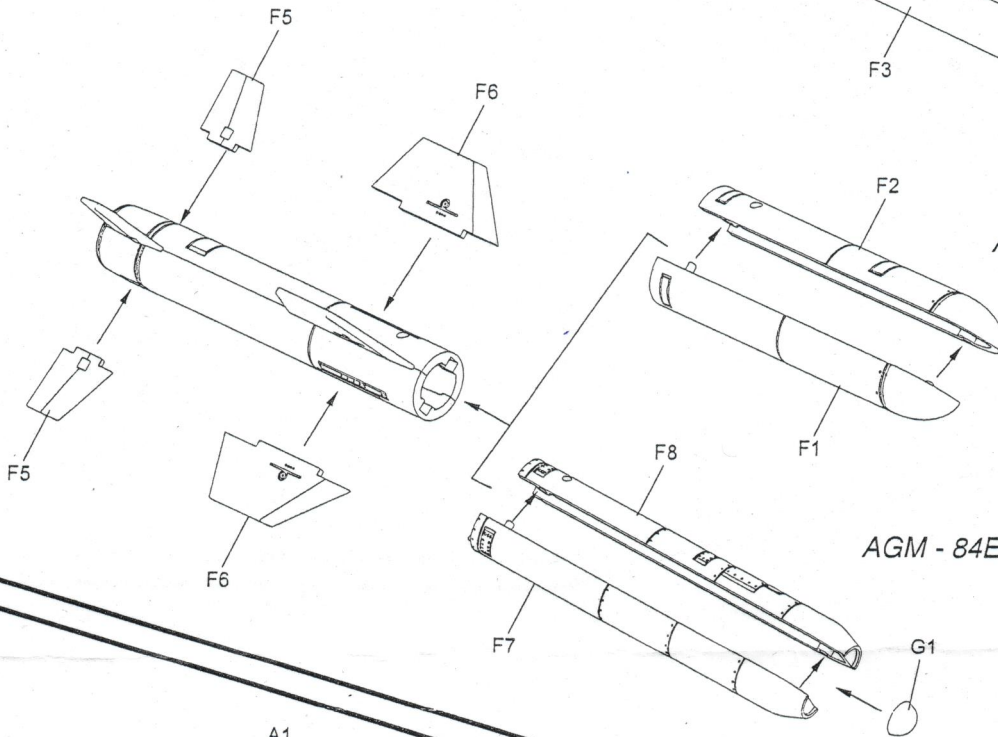

1/48 US/NATO WEAPON SET

AGM - 154

GBU - 39

1/48 US/NATO WEAPON SET

AGM - 84D HARPOON

AGM - 84E SLEM

AGM - 84H SLAM - ER