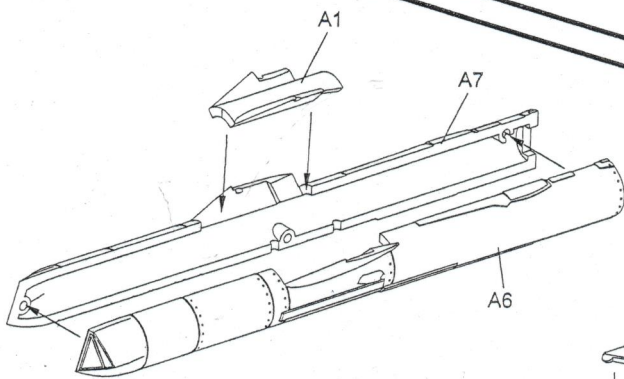

1/48 US/NATO WEAPON SET

AGM - 154

GBU - 39

1/48 US/NATO WEAPON SET

AGM - 84D HARPOON

AGM - 84E SLEM

AGM - 84H SLAM - ER