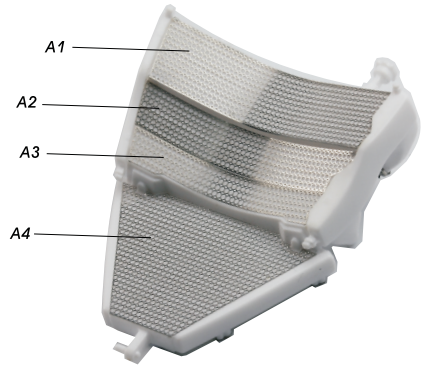

Top Studio RC213V 2014 Detail-UP SET

Detail Master www.topstudiohobby.com TD23175

金屬部件 Metal Parts

M1		X10
M2		X2
M3		X4
M4		X1
M5		X1
M6		X1
M7		X1
M8		X1
M9		X1
M10		X2

配線 wire:

編號 number	規格 specification	數量 Quantity
1	細金屬線 thin metal wire	× 1
2	0.6mm 黑色電線 0.6mm black wire	× 1
3	0.3mm 黑色電線 0.3mm black wire	× 1
4	黑色熱縮管(細) Black shrink tube(thin)	× 1

蝕刻片
Photo-etched plate:A,B,C,D,
TD23174:A, TD23176:B

树脂配件 Resin parts

把手 Handlebars

拉簧 Muffler Springs

氧氣傳感器 Oxygen Sensor

前叉 Front fork

剎車燈 Brake lights

散热器
Radiator

Clutch
离合器

Front brake disk
前刹車碟

Rear brake disk
后刹車碟

Exhaust pipe
排氣管

Swing arm 尾搖臂