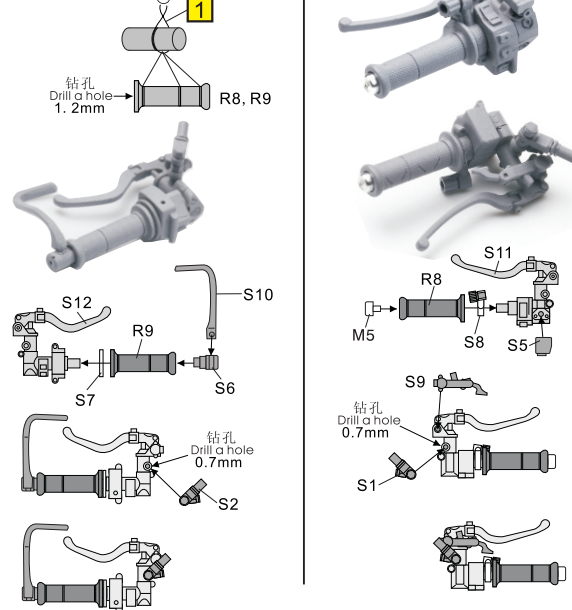

Top Studio RC213V 2014 Detail-UP SET

Detail Master www.topstudiohobby.com TD23175

金屬部件 Metal Parts

M1		X10
M2		X2
M3		X4
M4		X1
M5		X1
M6		X1
M7		X1
M8		X1
M9		X1
M10		X2

配線 wire:

編號 number	規格 specification	數量 Quantity
1	細金屬線 thin metal wire	× 1
2	0.6mm 黑色電線 0.6mm black wire	× 1
3	0.3mm 黑色電線 0.3mm black wire	× 1
4	黑色熱縮管(細) Black shrink tube(thin)	× 1

蝕刻片
Photo-etched plate:A,B,C,D,
TD23174:A, TD23176:B

树脂配件 Resin parts

把手 Handlebars

拉簧 Muffler Springs

氧氣傳感器 Oxygen Sensor

前叉 Front fork

剎車燈 Brake lights

散热器
Radiator

Clutch
离合器

Front brake disk
前刹車碟

Rear brake disk
后刹車碟

Exhaust pipe
排氣管

Swing arm 尾搖臂