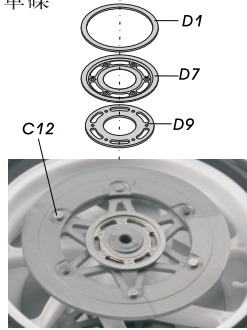

Top Studio RC213V 2014 Detail-UP SET

Detail Master www.topstudiohobby.com TD23175

金屬部件 Metal Parts

M1		X10
M2		X2
M3		X4
M4		X1
M5		X1
M6		X1
M7		X1
M8		X1
M9		X1
M10		X2

配線 wire:

編號 number	規格 specification	數量 Quantity
1	細金屬線 thin metal wire	× 1
2	0.6mm 黑色電線 0.6mm black wire	× 1
3	0.3mm 黑色電線 0.3mm black wire	× 1
4	黑色熱縮管(細) Black shrink tube(thin)	× 1

蝕刻片
Photo-etched plate:A,B,C,D,
TD23174:A, TD23176:B

树脂配件 Resin parts

把手 Handlebars

拉簧 Muffler Springs

氧氣傳感器 Oxygen Sensor

前叉 Front fork

剎車燈 Brake lights

散热器
Radiator

Clutch
离合器

Front brake disk
前刹車碟

Rear brake disk
后刹車碟

Exhaust pipe
排氣管

Swing arm 尾搖臂