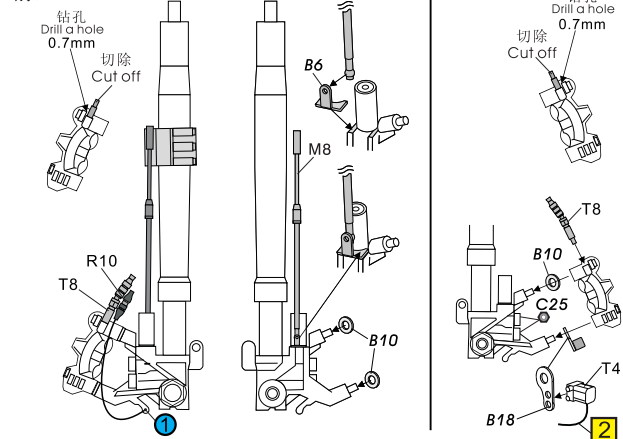

Top Studio RC213V 2014 Detail-UP SET

Detail Master www.topstudiohobby.com TD23175

金屬部件 Metal Parts

M1		X10
M2		X2
M3		X4
M4		X1
M5		X1
M6		X1
M7		X1
M8		X1
M9		X1
M10		X2

配線 wire:

編號 number	規格 specification	數量 Quantity
1	細金屬線 thin metal wire	× 1
2	0.6mm 黑色電線 0.6mm black wire	× 1
3	0.3mm 黑色電線 0.3mm black wire	× 1
4	黑色熱縮管(細) Black shrink tube(thin)	× 1

蝕刻片
Photo-etched plate:A,B,C,D,
TD23174:A, TD23176:B

树脂配件 Resin parts

把手 Handlebars

拉簧 Muffler Springs

氧氣傳感器 Oxygen Sensor

前叉 Front fork

剎車燈 Brake lights

散热器
Radiator

Clutch
离合器

Front brake disk
前刹車碟

Rear brake disk
后刹車碟

Exhaust pipe
排氣管

Swing arm 尾搖臂