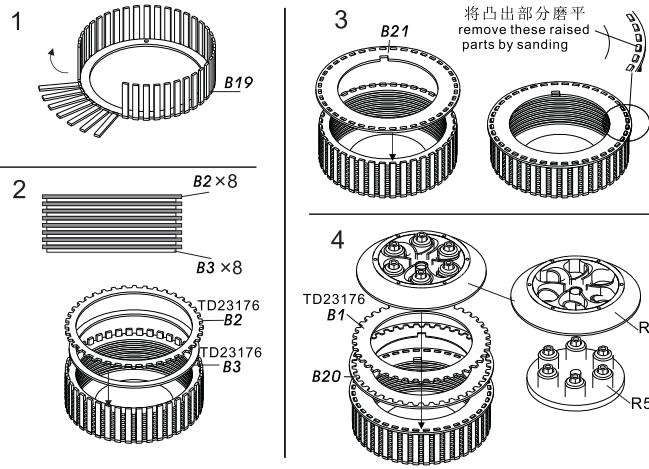

Top Studio RC213V 2014 Detail-UP SET

Detail Master www.topstudiohobby.com TD23175

金屬部件 Metal Parts

M1		X10
M2		X2
M3		X4
M4		X1
M5		X1
M6		X1
M7		X1
M8		X1
M9		X1
M10		X2

配線 wire:

編號 number	規格 specification	數量 Quantity
1	細金屬線 thin metal wire	× 1
2	0.6mm 黑色電線 0.6mm black wire	× 1
3	0.3mm 黑色電線 0.3mm black wire	× 1
4	黑色熱縮管(細) Black shrink tube(thin)	× 1

蝕刻片
Photo-etched plate:A,B,C,D,
TD23174:A, TD23176:B

树脂配件 Resin parts

把手 Handlebars

拉簧 Muffler Springs

氧氣傳感器 Oxygen Sensor

前叉 Front fork

剎車燈 Brake lights

散热器
Radiator

Clutch
离合器

Front brake disk
前刹車碟

Rear brake disk
后刹車碟

Exhaust pipe
排氣管

Swing arm 尾搖臂