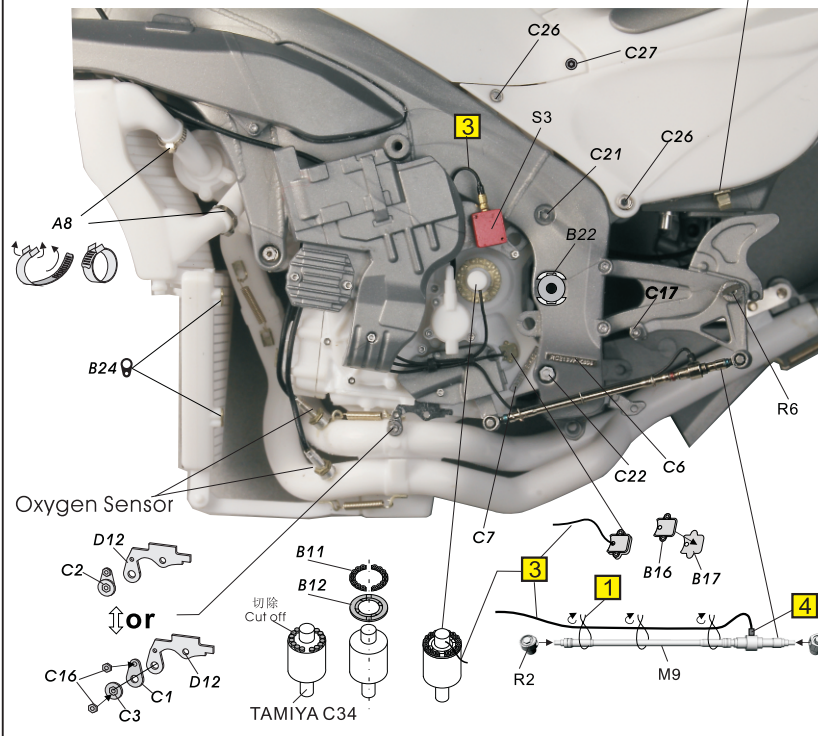

蝕刻片
Photo-etched plate:A,B,C,D,
TD23174:A, TD23176:B

树脂配件 Resin parts

把手 Handlebars

拉簧 Muffler Springs

氧氣傳感器 Oxygen Sensor

前叉 Front fork

剎車燈 Brake lights

散热器
Radiator

Clutch
离合器

Front brake disk
前刹車碟

Rear brake disk
后刹車碟

Exhaust pipe
排氣管

Swing arm 尾搖臂