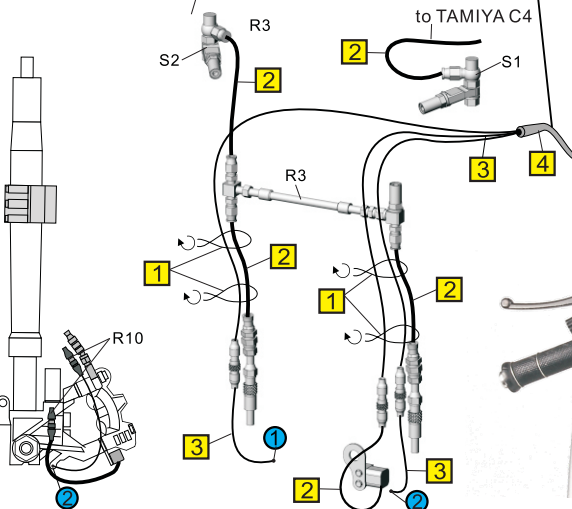

Top Studio RC213V 2014 Detail-UP SET

Detail Master www.topstudiohobby.com TD23175

金屬部件 Metal Parts

M1		X10
M2		X2
M3		X4
M4		X1
M5		X1
M6		X1
M7		X1
M8		X1
M9		X1
M10		X2

配線 wire:

編號 number	規格 specification	數量 Quantity
1	細金屬線 thin metal wire	× 1
2	0.6mm 黑色電線 0.6mm black wire	× 1
3	0.3mm 黑色電線 0.3mm black wire	× 1
4	黑色熱縮管(細) Black shrink tube(thin)	× 1

蝕刻片
Photo-etched plate:A,B,C,D,
TD23174:A, TD23176:B

树脂配件 Resin parts

把手 Handlebars

拉簧 Muffler Springs

氧氣傳感器 Oxygen Sensor

前叉 Front fork

剎車燈 Brake lights

散热器
Radiator

Clutch
离合器

Front brake disk
前刹車碟

Rear brake disk
后刹車碟

Exhaust pipe
排氣管

Swing arm 尾搖臂