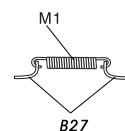

Top Studio RC213V 2014 Detail-UP SET

Detail Master www.topstudiohobby.com TD23175

金屬部件 Metal Parts

M1		X10
M2		X2
M3		X4
M4		X1
M5		X1
M6		X1
M7		X1
M8		X1
M9		X1
M10		X2

配線 wire:

編號 number	規格 specification	數量 Quantity
1	細金屬線 thin metal wire	× 1
2	0.6mm 黑色電線 0.6mm black wire	× 1
3	0.3mm 黑色電線 0.3mm black wire	× 1
4	黑色熱縮管(細) Black shrink tube(thin)	× 1

蝕刻片
Photo-etched plate:A,B,C,D,
TD23174:A, TD23176:B

树脂配件 Resin parts

把手 Handlebars

拉簧 Muffler Springs

氧氣傳感器 Oxygen Sensor

前叉 Front fork

剎車燈 Brake lights

散热器
Radiator

Clutch
离合器

Front brake disk
前刹車碟

Rear brake disk
后刹車碟

Exhaust pipe
排氣管

Swing arm 尾搖臂