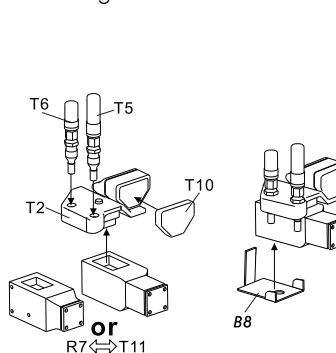

Top Studio RC213V 2014 Detail-UP SET

Detail Master www.topstudiohobby.com TD23175

金屬部件 Metal Parts

M1		X10
M2		X2
M3		X4
M4		X1
M5		X1
M6		X1
M7		X1
M8		X1
M9		X1
M10		X2

配線 wire:

編號 number	規格 specification	數量 Quantity
1	細金屬線 thin metal wire	× 1
2	0.6mm 黑色電線 0.6mm black wire	× 1
3	0.3mm 黑色電線 0.3mm black wire	× 1
4	黑色熱縮管(細) Black shrink tube(thin)	× 1

蝕刻片
Photo-etched plate:A,B,C,D,
TD23174:A, TD23176:B

树脂配件 Resin parts

把手 Handlebars

拉簧 Muffler Springs

氧氣傳感器 Oxygen Sensor

前叉 Front fork

剎車燈 Brake lights

散热器
Radiator

Clutch
离合器

Front brake disk
前刹車碟

Rear brake disk
后刹車碟

Exhaust pipe
排氣管

Swing arm 尾搖臂