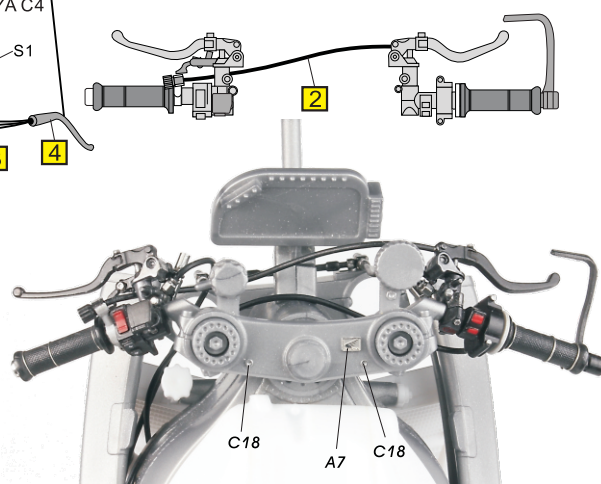

Top Studio RC213V 2014 Detail-UP SET

Detail Master www.topstudiohobby.com TD23175

金屬部件 Metal Parts

M1		X10
M2		X2
M3		X4
M4		X1
M5		X1
M6		X1
M7		X1
M8		X1
M9		X1
M10		X2

配線 wire:

編號 number	規格 specification	數量 Quantity
1	細金屬線 thin metal wire	× 1
2	0.6mm 黑色電線 0.6mm black wire	× 1
3	0.3mm 黑色電線 0.3mm black wire	× 1
4	黑色熱縮管(細) Black shrink tube(thin)	× 1

蝕刻片
Photo-etched plate:A,B,C,D,
TD23174:A, TD23176:B

树脂配件 Resin parts

把手 Handlebars

拉簧 Muffler Springs

氧氣傳感器 Oxygen Sensor

前叉 Front fork

剎車燈 Brake lights

散热器
Radiator

Clutch
离合器

Front brake disk
前刹車碟

Rear brake disk
后刹車碟

Exhaust pipe
排氣管

Swing arm 尾搖臂