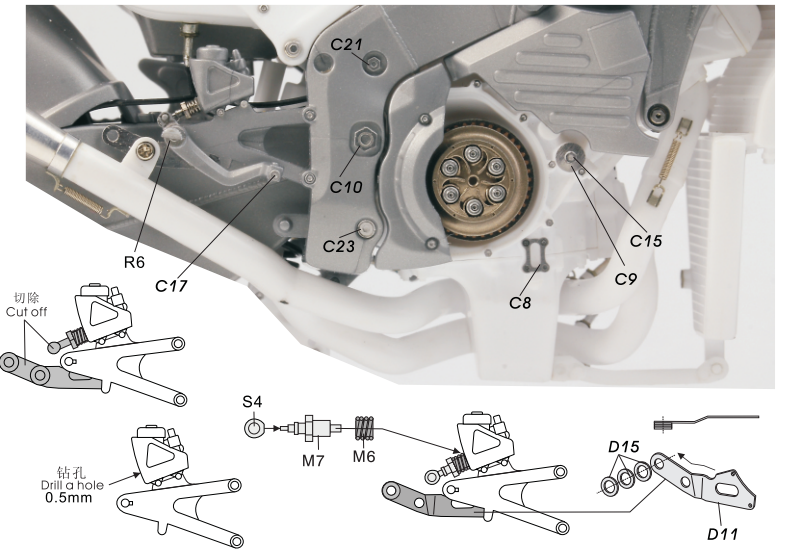

蝕刻片
Photo-etched plate:A,B,C,D,
TD23174:A, TD23176:B

树脂配件 Resin parts

把手 Handlebars

拉簧 Muffler Springs

氧氣傳感器 Oxygen Sensor

前叉 Front fork

剎車燈 Brake lights

散热器
Radiator

Clutch
离合器

Front brake disk
前刹車碟

Rear brake disk
后刹車碟

Exhaust pipe
排氣管

Swing arm 尾搖臂