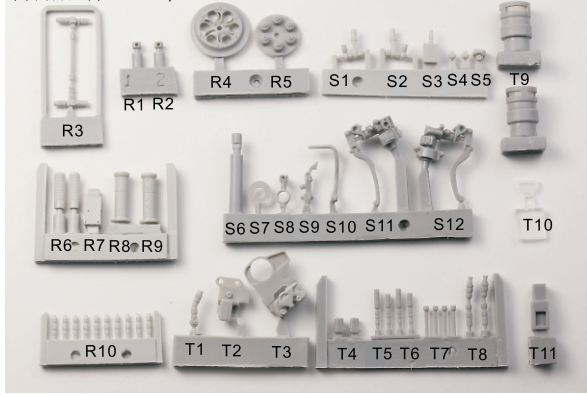

Top Studio RC213V 2014 Detail-UP SET

Detail Master www.topstudiohobby.com TD23175

金屬部件 Metal Parts

M1		X10
M2		X2
M3		X4
M4		X1
M5		X1
M6		X1
M7		X1
M8		X1
M9		X1
M10		X2

配線 wire:

編號 number	規格 specification	數量 Quantity
1	細金屬線 thin metal wire	× 1
2	0.6mm 黑色電線 0.6mm black wire	× 1
3	0.3mm 黑色電線 0.3mm black wire	× 1
4	黑色熱縮管(細) Black shrink tube(thin)	× 1

蝕刻片
Photo-etched plate:A,B,C,D,
TD23174:A, TD23176:B

树脂配件 Resin parts

把手 Handlebars

拉簧 Muffler Springs

氧氣傳感器 Oxygen Sensor

前叉 Front fork

剎車燈 Brake lights

散热器
Radiator

Clutch
离合器

Front brake disk
前刹車碟

Rear brake disk
后刹車碟

Exhaust pipe
排氣管

Swing arm 尾搖臂