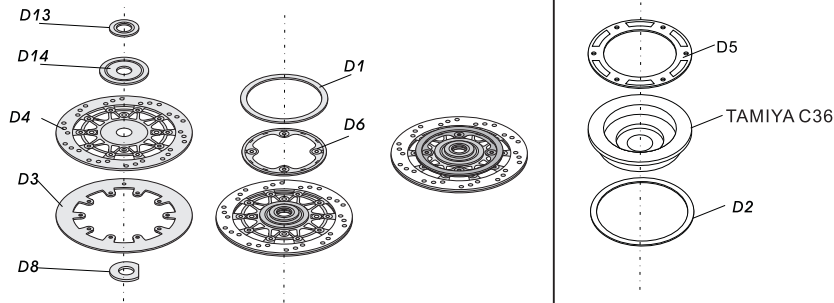

Top Studio RC213V 2014 Detail-UP SET

Detail Master www.topstudiohobby.com TD23175

金屬部件 Metal Parts

M1		X10
M2		X2
M3		X4
M4		X1
M5		X1
M6		X1
M7		X1
M8		X1
M9		X1
M10		X2

配線 wire:

編號 number	規格 specification	數量 Quantity
1	細金屬線 thin metal wire	× 1
2	0.6mm 黑色電線 0.6mm black wire	× 1
3	0.3mm 黑色電線 0.3mm black wire	× 1
4	黑色熱縮管(細) Black shrink tube(thin)	× 1

蝕刻片
Photo-etched plate:A,B,C,D,
TD23174:A, TD23176:B

树脂配件 Resin parts

把手 Handlebars

拉簧 Muffler Springs

氧氣傳感器 Oxygen Sensor

前叉 Front fork

剎車燈 Brake lights

散热器
Radiator

Clutch
离合器

Front brake disk
前刹車碟

Rear brake disk
后刹車碟

Exhaust pipe
排氣管

Swing arm 尾搖臂