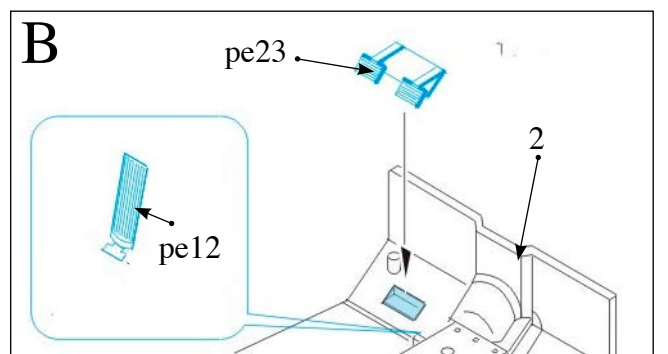

RP 11 RP 10

resin ammo cans 13 17 20 19 23 18 22 metal barrel

M54 5 TON 6 x 6 CAB

1/35 scale full resinset for Italeri kit

13 7 40 G 22 1 37 34+35+36

27+37 3 78 94 14 6 93

55 68 7x pe7 93 96 73 99

27 8 24 5 95 54