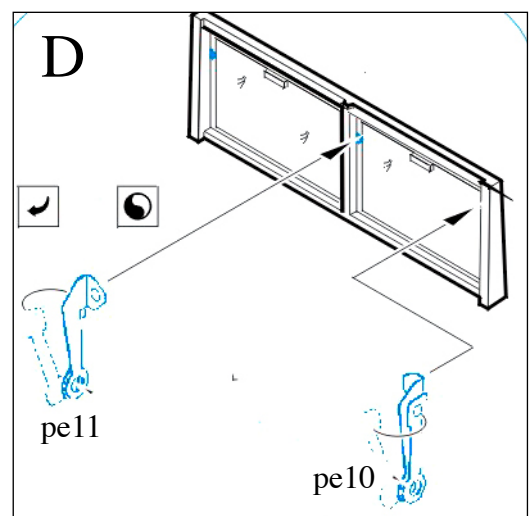

RP 11 RP 10

resin ammo cans 13 17 20 19 23 18 22 metal barrel

M54 5 TON 6 x 6 CAB

1/35 scale full resinset for Italeri kit

13 7 40 G 22 1 37 34+35+36

27+37 3 78 94 14 6 93

55 68 7x pe7 93 96 73 99

27 8 24 5 95 54