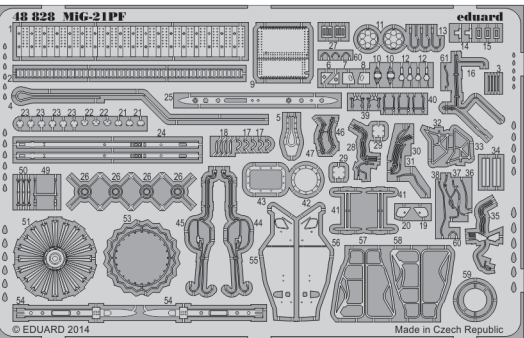

MiG-21PF

eduard

48 828

detail set for EDUARD 1/48 kit • sada detailů pro stavebnici 1/48 EDUARD

- APPLY EXPRESS MASK AND PAINT BEFORE GLUING
POUŽIT EXPRESS MASK NABARVIT PŘED SLEPENÍM
- SYMMETRICAL ASSEMBLY
SYMETRICKÁ MONTÁŽ
- REMOVE
ODSTRANIT
- GRIND
OBROUSIT
- DRILL HOLE
VRTAT OTVOR
- BEND
OHNOUT
- OPTION
VOLBA
- REPLACE
NAHRADIT
- COLORED ETCHED PARTS
LEPTANÉ BAREVNÉ DÍLY
- ETCHED PARTS
LEPTANÉ NEBAREVNÉ DÍLY
- ORIGINAL KIT PARTS
PŮVODNÍ DÍLY STAVEBNICE

ORIGINAL KIT PARTS
PŮVODNÍ DÍLY STAVEBNICE

PHOTO-ETCHED PARTS
LEPTANÉ DÍLY

PARTS TO BE REMOVED
DÍLY K ODSTRANĚNÍ

FILL
TMELIT