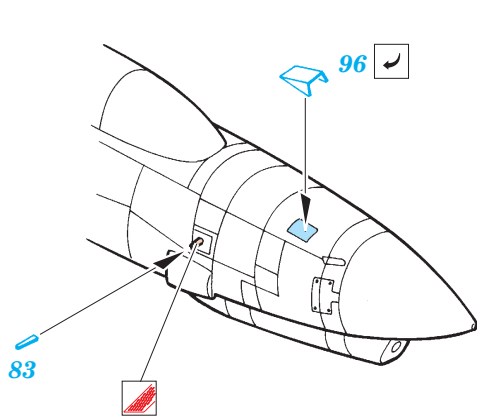

- ORIGINAL KIT PARTS
PŮVODNÍ DÍLY STAVEBNICE
- PHOTO-ETCHED PARTS
LEPTANÉ DÍLY
- PARTS TO BE REMOVED
DÍLY K ODSTRANĚNÍ
- FILL
TMELIT

2 sets

REFERENCES: Verlinden Publ. # 8 - F-4E Phantom II Squadron/Signal # 1065 - F-4 Phantom II Detail & Scale # 7 - F-4 Phantom II Replic # 53 / janvier 1996 Replic # 57 / mai 1996