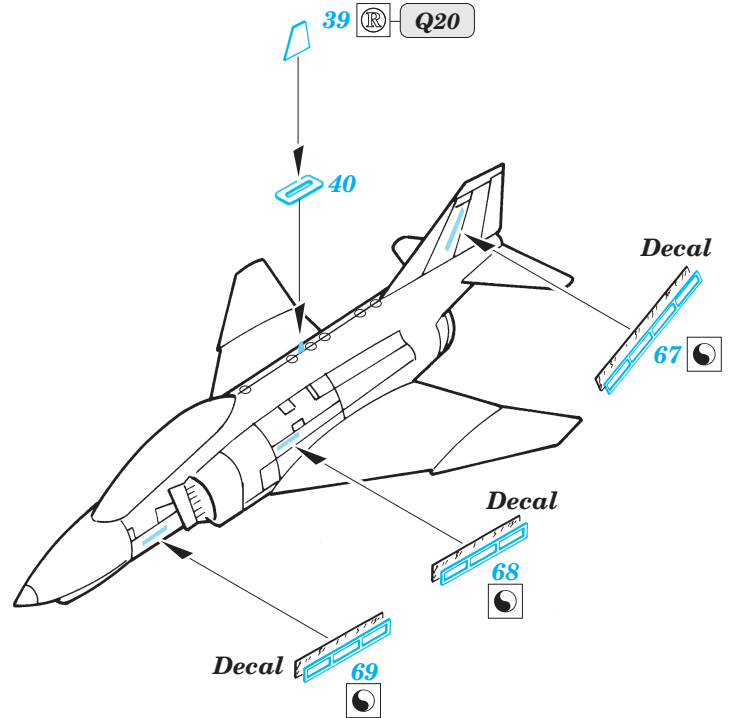

F-4E Phantom

eduard

72 394

1/72 scale detail set for Hasegawa kit • sada detailů pro model 1/72 Hasegawa

Print

Film

- APPLY EXPRESS MASK AND PAINT BEFORE GLUING
POUŽÍTE EXPRESNÍ MASKU NEBEŽÍTE BARVIT PŘED SLEPENÍM
- SYMMETRICAL ASSEMBLY
SYMETRICKÁ MONTÁŽ
- REMOVE
ODSTRANIT
- GRIND
OBROUSIT
- DRILL HOLE
VRTAT OTVOR
- BEND
OHNOUT
- OPTION
VOLBA
- REPLACE
NAHRADIT

- ORIGINAL KIT PARTS
PŮVODNÍ DÍLY STAVEBNICE
- PHOTO-ETCHED PARTS
LEPTANÉ DÍLY
- PARTS TO BE REMOVED
DÍLY K ODSTRANĚNÍ
- FILL
TMELIT

2 sets

REFERENCES: Verlinden Publ. # 8 - F-4E Phantom II Squadron/Signal # 1065 - F-4 Phantom II Detail & Scale # 7 - F-4 Phantom II Replic # 53 / janvier 1996 Replic # 57 / mai 1996