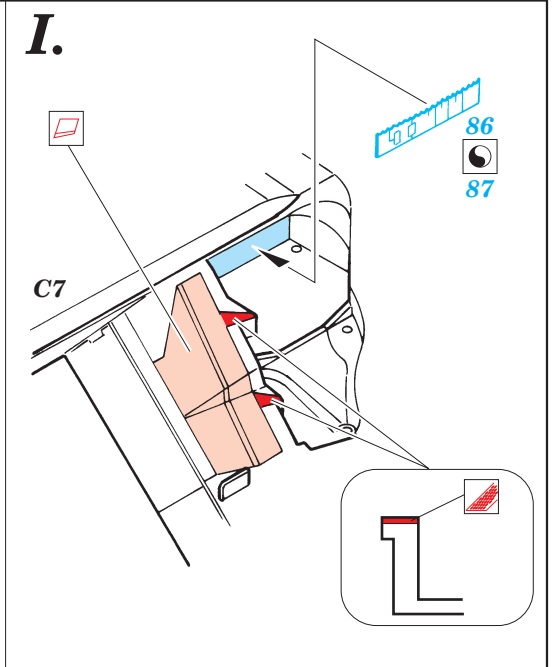

F-4E Phantom

eduard

72 394

1/72 scale detail set for Hasegawa kit • sada detailů pro model 1/72 Hasegawa

Print

Film

- APPLY EXPRESS MASK AND PAINT BEFORE GLUING
POUŽÍTE EXPRESNÍ MASKU NEBEŽÍTE BARVIT PŘED SLEPENÍM
- SYMMETRICAL ASSEMBLY
SYMETRICKÁ MONTÁŽ
- REMOVE
ODSTRANIT
- GRIND
OBROUSIT
- DRILL HOLE
VRTAT OTVOR
- BEND
OHNOUT
- OPTION
VOLBA
- REPLACE
NAHRADIT

- ORIGINAL KIT PARTS
PŮVODNÍ DÍLY STAVEBNICE
- PHOTO-ETCHED PARTS
LEPTANÉ DÍLY
- PARTS TO BE REMOVED
DÍLY K ODSTRANĚNÍ
- FILL
TMELIT

2 sets

REFERENCES: Verlinden Publ. # 8 - F-4E Phantom II Squadron/Signal # 1065 - F-4 Phantom II Detail & Scale # 7 - F-4 Phantom II Replic # 53 / janvier 1996 Replic # 57 / mai 1996