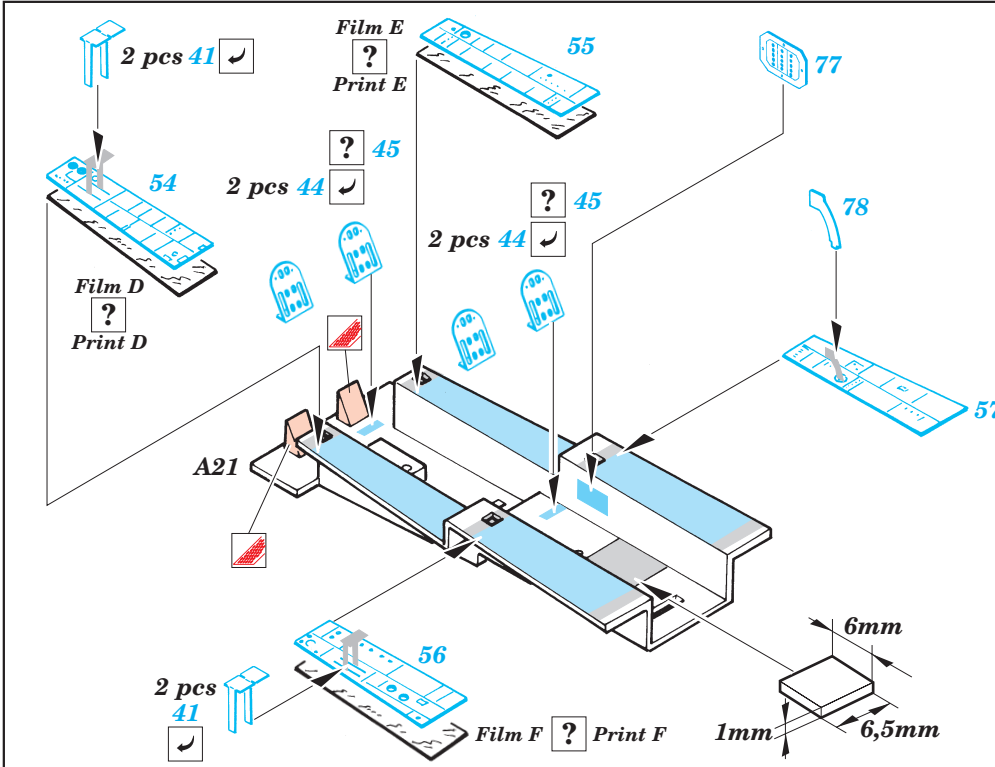

F-4E Phantom

eduard

72 394

1/72 scale detail set for Hasegawa kit • sada detailů pro model 1/72 Hasegawa

Print

Film

- APPLY EXPRESS MASK AND PAINT BEFORE GLUING
POUŽÍTE EXPRESNÍ MASKU NEBEŽÍTE BARVIT PŘED SLEPENÍM
- SYMMETRICAL ASSEMBLY
SYMETRICKÁ MONTÁŽ
- REMOVE
ODSTRANIT
- GRIND
OBROUSIT
- DRILL HOLE
VRTAT OTVOR
- BEND
OHNOUT
- OPTION
VOLBA
- REPLACE
NAHRADIT

- ORIGINAL KIT PARTS
PŮVODNÍ DÍLY STAVEBNICE
- PHOTO-ETCHED PARTS
LEPTANÉ DÍLY
- PARTS TO BE REMOVED
DÍLY K ODSTRANĚNÍ
- FILL
TMELIT

2 sets

REFERENCES: Verlinden Publ. # 8 - F-4E Phantom II Squadron/Signal # 1065 - F-4 Phantom II Detail & Scale # 7 - F-4 Phantom II Replic # 53 / janvier 1996 Replic # 57 / mai 1996