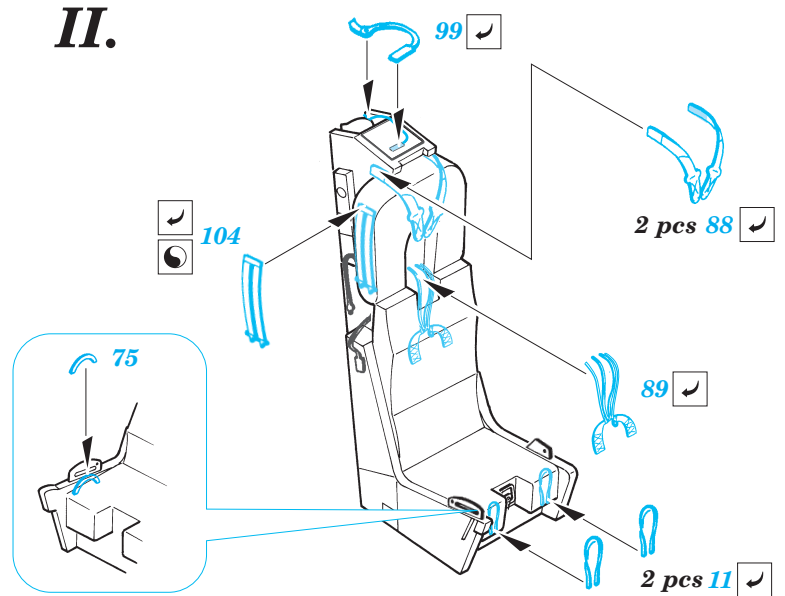

F-4E Phantom

eduard

72 394

1/72 scale detail set for Hasegawa kit • sada detailů pro model 1/72 Hasegawa

Print

Film

- APPLY EXPRESS MASK AND PAINT BEFORE GLUING
POUŽÍTE EXPRESNÍ MASKU NEBEŽÍTE BARVIT PŘED SLEPENÍM
- SYMMETRICAL ASSEMBLY
SYMETRICKÁ MONTÁŽ
- REMOVE
ODSTRANIT
- GRIND
OBROUSIT
- DRILL HOLE
VRTAT OTVOR
- BEND
OHNOUT
- OPTION
VOLBA
- REPLACE
NAHRADIT

- ORIGINAL KIT PARTS
PŮVODNÍ DÍLY STAVEBNICE
- PHOTO-ETCHED PARTS
LEPTANÉ DÍLY
- PARTS TO BE REMOVED
DÍLY K ODSTRANĚNÍ
- FILL
TMELIT

2 sets

REFERENCES: Verlinden Publ. # 8 - F-4E Phantom II Squadron/Signal # 1065 - F-4 Phantom II Detail & Scale # 7 - F-4 Phantom II Replic # 53 / janvier 1996 Replic # 57 / mai 1996