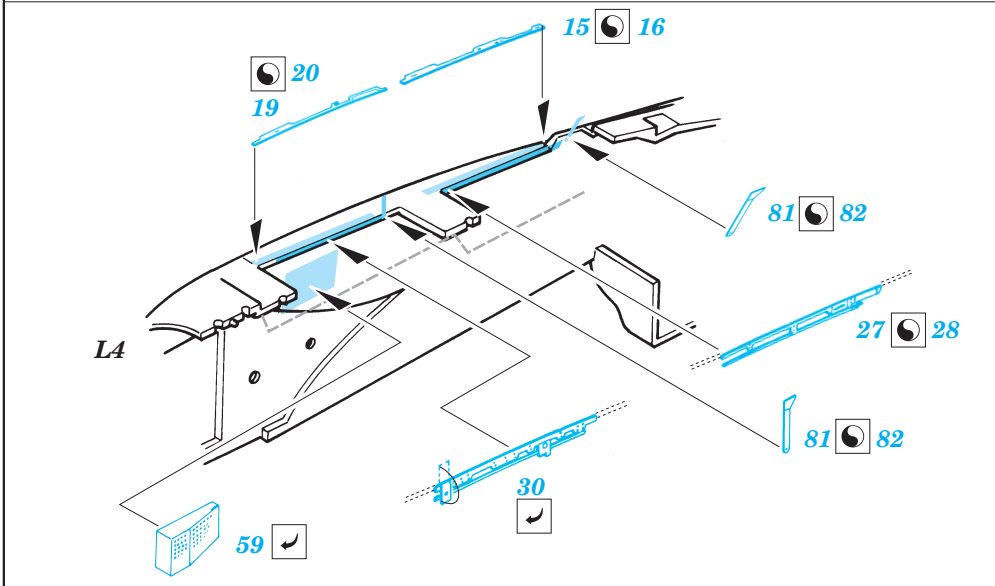

F-4E Phantom

eduard

72 394

1/72 scale detail set for Hasegawa kit • sada detailů pro model 1/72 Hasegawa

Print

Film

- APPLY EXPRESS MASK AND PAINT BEFORE GLUING
POUŽÍTE EXPRESNÍ MASKU NEBEŽÍTE BARVIT PŘED SLEPENÍM
- SYMMETRICAL ASSEMBLY
SYMETRICKÁ MONTÁŽ
- REMOVE
ODSTRANIT
- GRIND
OBROUSIT
- DRILL HOLE
VRTAT OTVOR
- BEND
OHNOUT
- OPTION
VOLBA
- REPLACE
NAHRADIT

- ORIGINAL KIT PARTS
PŮVODNÍ DÍLY STAVEBNICE
- PHOTO-ETCHED PARTS
LEPTANÉ DÍLY
- PARTS TO BE REMOVED
DÍLY K ODSTRANĚNÍ
- FILL
TMELIT

2 sets

REFERENCES: Verlinden Publ. # 8 - F-4E Phantom II Squadron/Signal # 1065 - F-4 Phantom II Detail & Scale # 7 - F-4 Phantom II Replic # 53 / janvier 1996 Replic # 57 / mai 1996