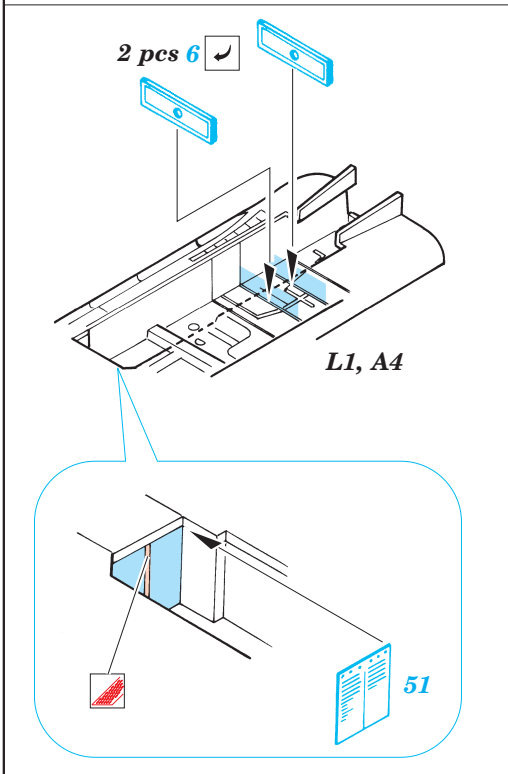

F-4E Phantom

eduard

72 394

1/72 scale detail set for Hasegawa kit • sada detailů pro model 1/72 Hasegawa

Print

Film

- APPLY EXPRESS MASK AND PAINT BEFORE GLUING
POUŽÍTE EXPRESNÍ MASKU NEBEŽÍTE BARVIT PŘED SLEPENÍM
- SYMMETRICAL ASSEMBLY
SYMETRICKÁ MONTÁŽ
- REMOVE
ODSTRANIT
- GRIND
OBROUSIT
- DRILL HOLE
VRTAT OTVOR
- BEND
OHNOUT
- OPTION
VOLBA
- REPLACE
NAHRADIT

- ORIGINAL KIT PARTS
PŮVODNÍ DÍLY STAVEBNICE
- PHOTO-ETCHED PARTS
LEPTANÉ DÍLY
- PARTS TO BE REMOVED
DÍLY K ODSTRANĚNÍ
- FILL
TMELIT

2 sets

REFERENCES: Verlinden Publ. # 8 - F-4E Phantom II Squadron/Signal # 1065 - F-4 Phantom II Detail & Scale # 7 - F-4 Phantom II Replic # 53 / janvier 1996 Replic # 57 / mai 1996