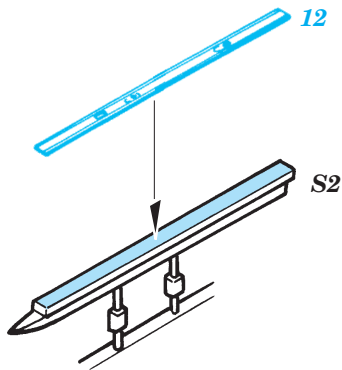

- ORIGINAL KIT PARTS
PŮVODNÍ DÍLY STAVEBNICE
- PHOTO-ETCHED PARTS
LEPTANÉ DÍLY
- PARTS TO BE REMOVED
DÍLY K ODSTRANĚNÍ
- FILL
TMELIT

2 sets

REFERENCES: Verlinden Publ. # 8 - F-4E Phantom II Squadron/Signal # 1065 - F-4 Phantom II Detail & Scale # 7 - F-4 Phantom II Replic # 53 / janvier 1996 Replic # 57 / mai 1996