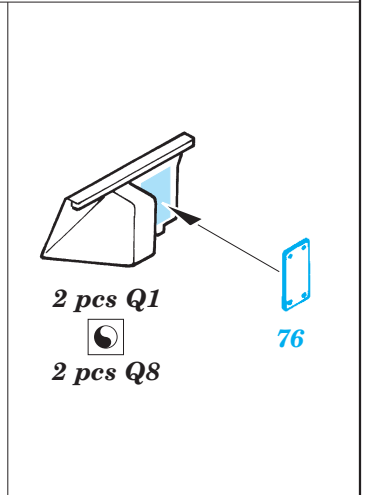

F-4E Phantom

eduard

72 394

1/72 scale detail set for Hasegawa kit • sada detailů pro model 1/72 Hasegawa

Print

Film

- APPLY EXPRESS MASK AND PAINT BEFORE GLUING
POUŽÍTE EXPRESNÍ MASKU NEBEŽÍTE BARVIT PŘED SLEPENÍM
- SYMMETRICAL ASSEMBLY
SYMETRICKÁ MONTÁŽ
- REMOVE
ODSTRANIT
- GRIND
OBROUSIT
- DRILL HOLE
VRTAT OTVOR
- BEND
OHNOUT
- OPTION
VOLBA
- REPLACE
NAHRADIT

- ORIGINAL KIT PARTS
PŮVODNÍ DÍLY STAVEBNICE
- PHOTO-ETCHED PARTS
LEPTANÉ DÍLY
- PARTS TO BE REMOVED
DÍLY K ODSTRANĚNÍ
- FILL
TMELIT

2 sets

REFERENCES: Verlinden Publ. # 8 - F-4E Phantom II Squadron/Signal # 1065 - F-4 Phantom II Detail & Scale # 7 - F-4 Phantom II Replic # 53 / janvier 1996 Replic # 57 / mai 1996