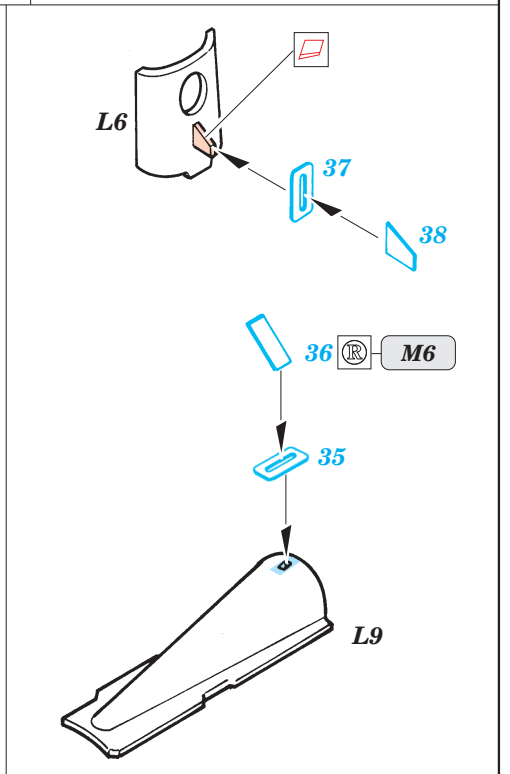

F-4E Phantom

eduard

72 394

1/72 scale detail set for Hasegawa kit • sada detailů pro model 1/72 Hasegawa

Print

Film

- APPLY EXPRESS MASK AND PAINT BEFORE GLUING
POUŽÍTE EXPRESNÍ MASKU NEBEŽÍTE BARVIT PŘED SLEPENÍM
- SYMMETRICAL ASSEMBLY
SYMETRICKÁ MONTÁŽ
- REMOVE
ODSTRANIT
- GRIND
OBROUSIT
- DRILL HOLE
VRTAT OTVOR
- BEND
OHNOUT
- OPTION
VOLBA
- REPLACE
NAHRADIT

- ORIGINAL KIT PARTS
PŮVODNÍ DÍLY STAVEBNICE
- PHOTO-ETCHED PARTS
LEPTANÉ DÍLY
- PARTS TO BE REMOVED
DÍLY K ODSTRANĚNÍ
- FILL
TMELIT

2 sets

REFERENCES: Verlinden Publ. # 8 - F-4E Phantom II Squadron/Signal # 1065 - F-4 Phantom II Detail & Scale # 7 - F-4 Phantom II Replic # 53 / janvier 1996 Replic # 57 / mai 1996