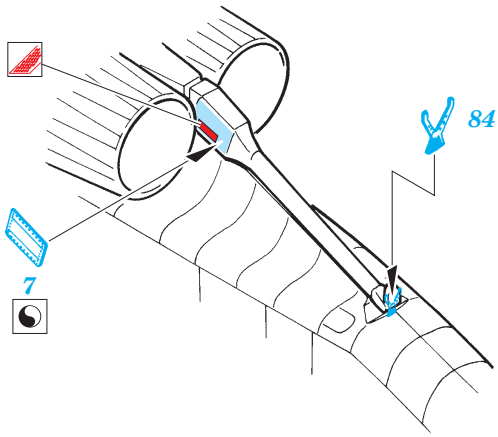

F-4E Phantom

eduard

72 394

1/72 scale detail set for Hasegawa kit • sada detailů pro model 1/72 Hasegawa

Print

Film

- APPLY EXPRESS MASK AND PAINT BEFORE GLUING
POUŽÍTE EXPRESNÍ MASKU NEBEŽÍTE BARVIT PŘED SLEPENÍM
- SYMMETRICAL ASSEMBLY
SYMETRICKÁ MONTÁŽ
- REMOVE
ODSTRANIT
- GRIND
OBROUSIT
- DRILL HOLE
VRTAT OTVOR
- BEND
OHNOUT
- OPTION
VOLBA
- REPLACE
NAHRADIT

- ORIGINAL KIT PARTS
PŮVODNÍ DÍLY STAVEBNICE
- PHOTO-ETCHED PARTS
LEPTANÉ DÍLY
- PARTS TO BE REMOVED
DÍLY K ODSTRANĚNÍ
- FILL
TMELIT

2 sets

REFERENCES: Verlinden Publ. # 8 - F-4E Phantom II Squadron/Signal # 1065 - F-4 Phantom II Detail & Scale # 7 - F-4 Phantom II Replic # 53 / janvier 1996 Replic # 57 / mai 1996