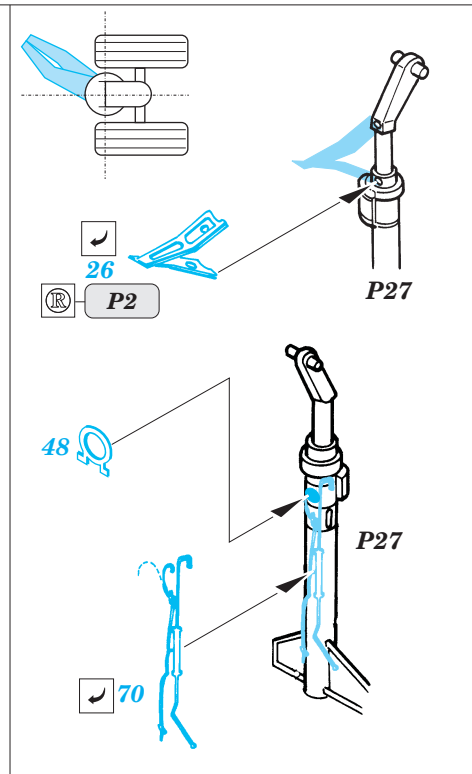

F-4E Phantom

eduard

72 394

1/72 scale detail set for Hasegawa kit • sada detailů pro model 1/72 Hasegawa

Print

Film

- APPLY EXPRESS MASK AND PAINT BEFORE GLUING
POUŽÍTE EXPRESNÍ MASKU NEBEŽÍTE BARVIT PŘED SLEPENÍM
- SYMMETRICAL ASSEMBLY
SYMETRICKÁ MONTÁŽ
- REMOVE
ODSTRANIT
- GRIND
OBROUSIT
- DRILL HOLE
VRTAT OTVOR
- BEND
OHNOUT
- OPTION
VOLBA
- REPLACE
NAHRADIT

- ORIGINAL KIT PARTS
PŮVODNÍ DÍLY STAVEBNICE
- PHOTO-ETCHED PARTS
LEPTANÉ DÍLY
- PARTS TO BE REMOVED
DÍLY K ODSTRANĚNÍ
- FILL
TMELIT

2 sets

REFERENCES: Verlinden Publ. # 8 - F-4E Phantom II Squadron/Signal # 1065 - F-4 Phantom II Detail & Scale # 7 - F-4 Phantom II Replic # 53 / janvier 1996 Replic # 57 / mai 1996