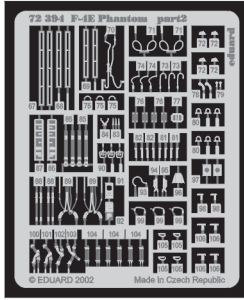

F-4E Phantom

eduard

72 394

1/72 scale detail set for Hasegawa kit • sada detailů pro model 1/72 Hasegawa

Print

Film

- APPLY EXPRESS MASK AND PAINT BEFORE GLUING
POUŽÍTE EXPRESNÍ MASKU NEBEŽÍTE BARVIT PŘED SLEPENÍM
- SYMMETRICAL ASSEMBLY
SYMETRICKÁ MONTÁŽ
- REMOVE
ODSTRANIT
- GRIND
OBROUSIT
- DRILL HOLE
VRTAT OTVOR
- BEND
OHNOUT
- OPTION
VOLBA
- REPLACE
NAHRADIT

- ORIGINAL KIT PARTS
PŮVODNÍ DÍLY STAVEBNICE
- PHOTO-ETCHED PARTS
LEPTANÉ DÍLY
- PARTS TO BE REMOVED
DÍLY K ODSTRANĚNÍ
- FILL
TMELIT

2 sets

REFERENCES: Verlinden Publ. # 8 - F-4E Phantom II Squadron/Signal # 1065 - F-4 Phantom II Detail & Scale # 7 - F-4 Phantom II Replic # 53 / janvier 1996 Replic # 57 / mai 1996