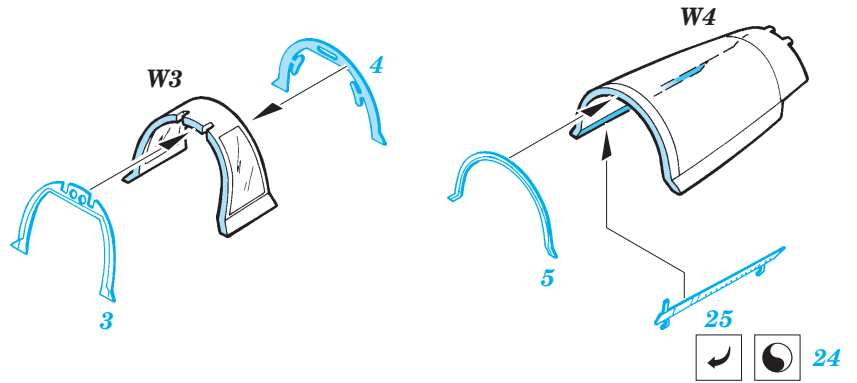

- ORIGINAL KIT PARTS
PŮVODNÍ DÍLY STAVEBNICE
- PHOTO-ETCHED PARTS
LEPTANÉ DÍLY
- PARTS TO BE REMOVED
DÍLY K ODSTRANĚNÍ
- FILL
TMELIT

2 sets

REFERENCES: Verlinden Publ. # 8 - F-4E Phantom II Squadron/Signal # 1065 - F-4 Phantom II Detail & Scale # 7 - F-4 Phantom II Replic # 53 / janvier 1996 Replic # 57 / mai 1996