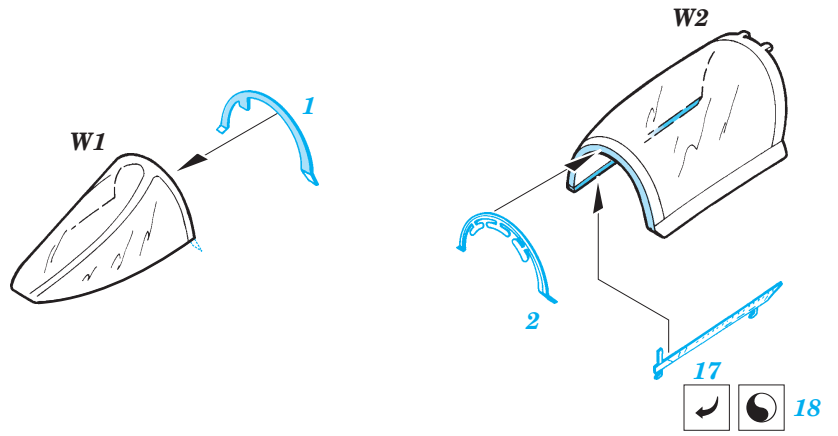

F-4E Phantom

eduard

72 394

1/72 scale detail set for Hasegawa kit • sada detailů pro model 1/72 Hasegawa

Print

Film

- APPLY EXPRESS MASK AND PAINT BEFORE GLUING
POUŽÍTE EXPRESNÍ MASKU NEBEŽÍTE BARVIT PŘED SLEPENÍM
- SYMMETRICAL ASSEMBLY
SYMETRICKÁ MONTÁŽ
- REMOVE
ODSTRANIT
- GRIND
OBROUSIT
- DRILL HOLE
VRTAT OTVOR
- BEND
OHNOUT
- OPTION
VOLBA
- REPLACE
NAHRADIT

- ORIGINAL KIT PARTS
PŮVODNÍ DÍLY STAVEBNICE
- PHOTO-ETCHED PARTS
LEPTANÉ DÍLY
- PARTS TO BE REMOVED
DÍLY K ODSTRANĚNÍ
- FILL
TMELIT

2 sets

REFERENCES: Verlinden Publ. # 8 - F-4E Phantom II Squadron/Signal # 1065 - F-4 Phantom II Detail & Scale # 7 - F-4 Phantom II Replic # 53 / janvier 1996 Replic # 57 / mai 1996