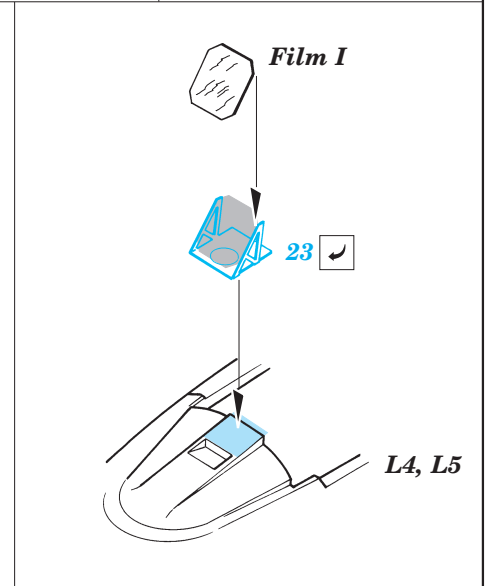

F-4E Phantom

eduard

72 394

1/72 scale detail set for Hasegawa kit • sada detailů pro model 1/72 Hasegawa

Print

Film

- APPLY EXPRESS MASK AND PAINT BEFORE GLUING
POUŽÍTE EXPRESNÍ MASKU NEBEŽÍTE BARVIT PŘED SLEPENÍM
- SYMMETRICAL ASSEMBLY
SYMETRICKÁ MONTÁŽ
- REMOVE
ODSTRANIT
- GRIND
OBROUSIT
- DRILL HOLE
VRTAT OTVOR
- BEND
OHNOUT
- OPTION
VOLBA
- REPLACE
NAHRADIT

- ORIGINAL KIT PARTS
PŮVODNÍ DÍLY STAVEBNICE
- PHOTO-ETCHED PARTS
LEPTANÉ DÍLY
- PARTS TO BE REMOVED
DÍLY K ODSTRANĚNÍ
- FILL
TMELIT

2 sets

REFERENCES: Verlinden Publ. # 8 - F-4E Phantom II Squadron/Signal # 1065 - F-4 Phantom II Detail & Scale # 7 - F-4 Phantom II Replic # 53 / janvier 1996 Replic # 57 / mai 1996