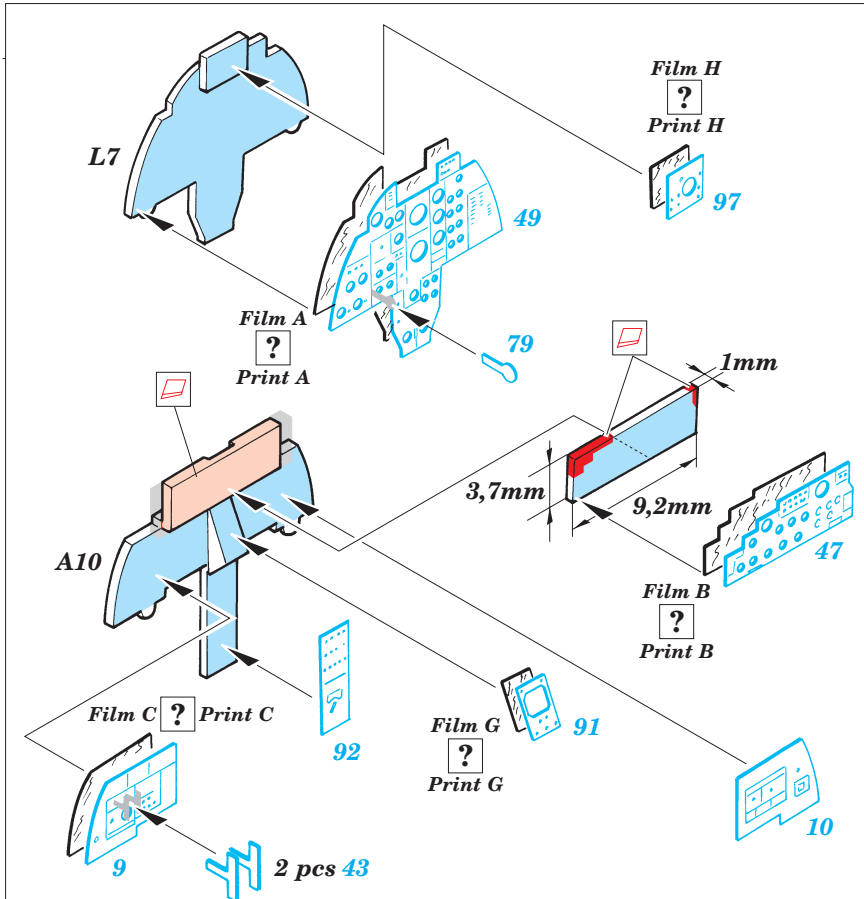

F-4E Phantom

eduard

72 394

1/72 scale detail set for Hasegawa kit • sada detailů pro model 1/72 Hasegawa

Print

Film

- APPLY EXPRESS MASK AND PAINT BEFORE GLUING
POUŽÍTE EXPRESNÍ MASKU NEBEŽÍTE BARVIT PŘED SLEPENÍM
- SYMMETRICAL ASSEMBLY
SYMETRICKÁ MONTÁŽ
- REMOVE
ODSTRANIT
- GRIND
OBROUSIT
- DRILL HOLE
VRTAT OTVOR
- BEND
OHNOUT
- OPTION
VOLBA
- REPLACE
NAHRADIT

- ORIGINAL KIT PARTS
PŮVODNÍ DÍLY STAVEBNICE
- PHOTO-ETCHED PARTS
LEPTANÉ DÍLY
- PARTS TO BE REMOVED
DÍLY K ODSTRANĚNÍ
- FILL
TMELIT

2 sets

REFERENCES: Verlinden Publ. # 8 - F-4E Phantom II Squadron/Signal # 1065 - F-4 Phantom II Detail & Scale # 7 - F-4 Phantom II Replic # 53 / janvier 1996 Replic # 57 / mai 1996