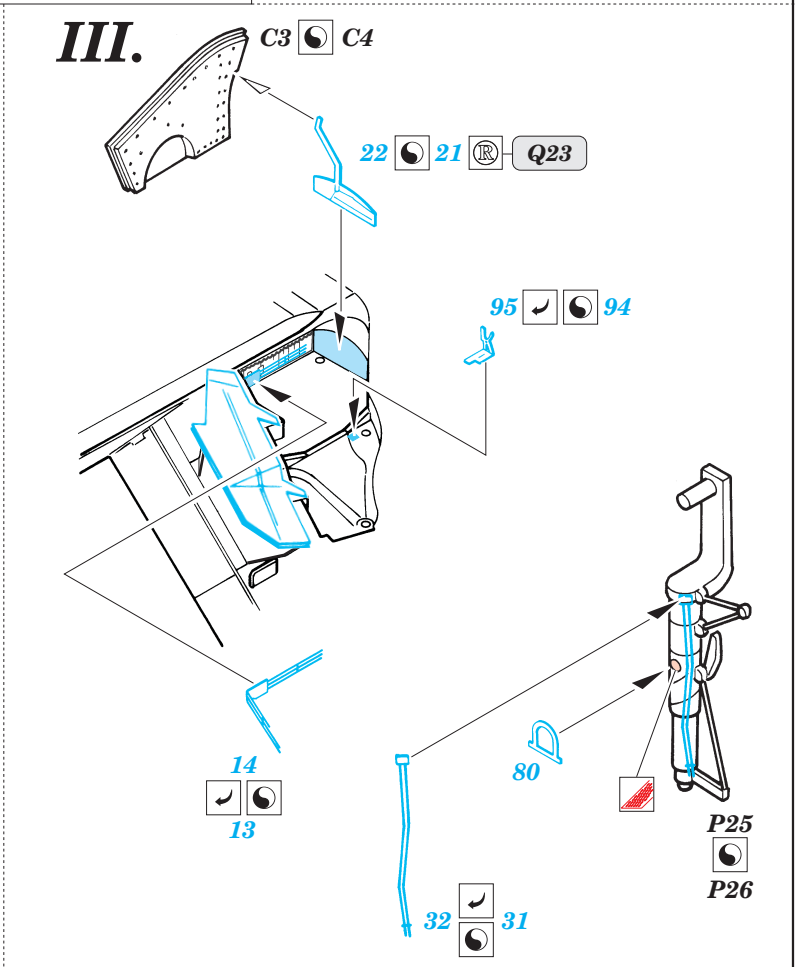

F-4E Phantom

eduard

72 394

1/72 scale detail set for Hasegawa kit • sada detailů pro model 1/72 Hasegawa

Print

Film

- APPLY EXPRESS MASK AND PAINT BEFORE GLUING
POUŽÍTE EXPRESNÍ MASKU NEBEŽÍTE BARVIT PŘED SLEPENÍM
- SYMMETRICAL ASSEMBLY
SYMETRICKÁ MONTÁŽ
- REMOVE
ODSTRANIT
- GRIND
OBROUSIT
- DRILL HOLE
VRTAT OTVOR
- BEND
OHNOUT
- OPTION
VOLBA
- REPLACE
NAHRADIT

- ORIGINAL KIT PARTS
PŮVODNÍ DÍLY STAVEBNICE
- PHOTO-ETCHED PARTS
LEPTANÉ DÍLY
- PARTS TO BE REMOVED
DÍLY K ODSTRANĚNÍ
- FILL
TMELIT

2 sets

REFERENCES: Verlinden Publ. # 8 - F-4E Phantom II Squadron/Signal # 1065 - F-4 Phantom II Detail & Scale # 7 - F-4 Phantom II Replic # 53 / janvier 1996 Replic # 57 / mai 1996