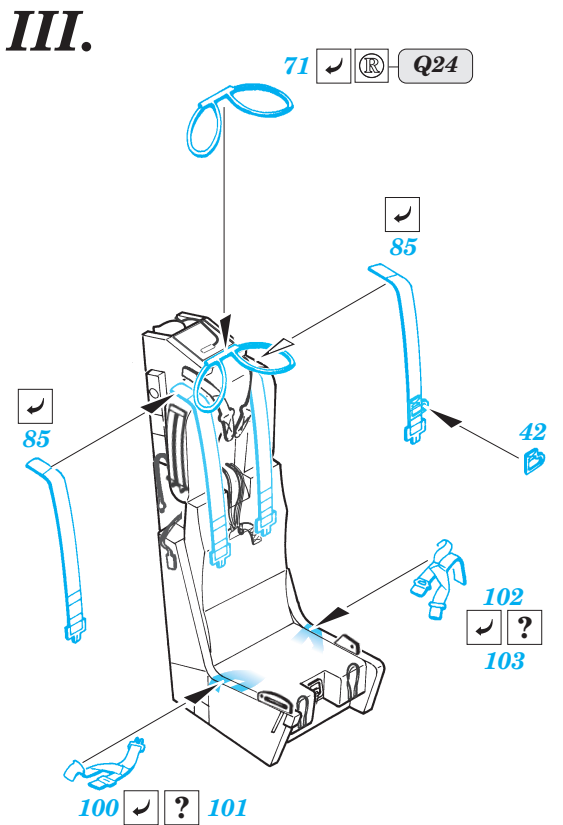

F-4E Phantom

eduard

72 394

1/72 scale detail set for Hasegawa kit • sada detailů pro model 1/72 Hasegawa

Print

Film

- APPLY EXPRESS MASK AND PAINT BEFORE GLUING
POUŽÍTE EXPRESNÍ MASKU NEBEŽÍTE BARVIT PŘED SLEPENÍM
- SYMMETRICAL ASSEMBLY
SYMETRICKÁ MONTÁŽ
- REMOVE
ODSTRANIT
- GRIND
OBROUSIT
- DRILL HOLE
VRTAT OTVOR
- BEND
OHNOUT
- OPTION
VOLBA
- REPLACE
NAHRADIT

- ORIGINAL KIT PARTS
PŮVODNÍ DÍLY STAVEBNICE
- PHOTO-ETCHED PARTS
LEPTANÉ DÍLY
- PARTS TO BE REMOVED
DÍLY K ODSTRANĚNÍ
- FILL
TMELIT

2 sets

REFERENCES: Verlinden Publ. # 8 - F-4E Phantom II Squadron/Signal # 1065 - F-4 Phantom II Detail & Scale # 7 - F-4 Phantom II Replic # 53 / janvier 1996 Replic # 57 / mai 1996