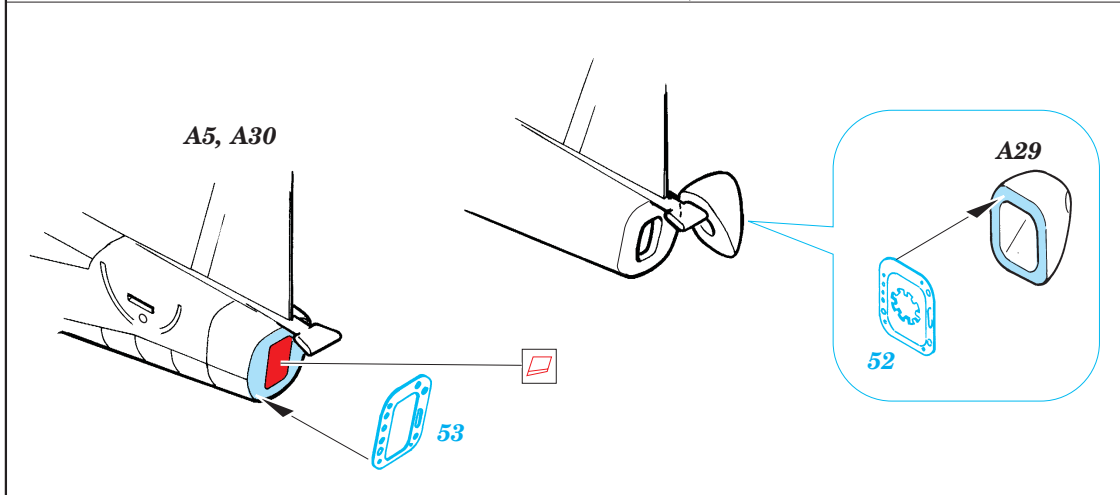

F-4E Phantom

eduard

72 394

1/72 scale detail set for Hasegawa kit • sada detailů pro model 1/72 Hasegawa

Print

Film

- APPLY EXPRESS MASK AND PAINT BEFORE GLUING
POUŽÍTE EXPRESNÍ MASKU NEBEŽÍTE BARVIT PŘED SLEPENÍM
- SYMMETRICAL ASSEMBLY
SYMETRICKÁ MONTÁŽ
- REMOVE
ODSTRANIT
- GRIND
OBROUSIT
- DRILL HOLE
VRTAT OTVOR
- BEND
OHNOUT
- OPTION
VOLBA
- REPLACE
NAHRADIT

- ORIGINAL KIT PARTS
PŮVODNÍ DÍLY STAVEBNICE
- PHOTO-ETCHED PARTS
LEPTANÉ DÍLY
- PARTS TO BE REMOVED
DÍLY K ODSTRANĚNÍ
- FILL
TMELIT

2 sets

REFERENCES: Verlinden Publ. # 8 - F-4E Phantom II Squadron/Signal # 1065 - F-4 Phantom II Detail & Scale # 7 - F-4 Phantom II Replic # 53 / janvier 1996 Replic # 57 / mai 1996