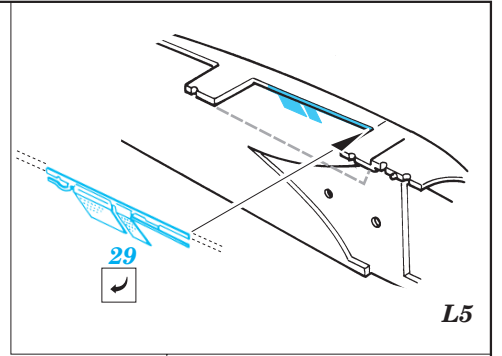

F-4E Phantom

eduard

72 394

1/72 scale detail set for Hasegawa kit • sada detailů pro model 1/72 Hasegawa

Print

Film

- APPLY EXPRESS MASK AND PAINT BEFORE GLUING
POUŽÍTE EXPRESNÍ MASKU NEBEŽÍTE BARVIT PŘED SLEPENÍM
- SYMMETRICAL ASSEMBLY
SYMETRICKÁ MONTÁŽ
- REMOVE
ODSTRANIT
- GRIND
OBROUSIT
- DRILL HOLE
VRTAT OTVOR
- BEND
OHNOUT
- OPTION
VOLBA
- REPLACE
NAHRADIT

- ORIGINAL KIT PARTS
PŮVODNÍ DÍLY STAVEBNICE
- PHOTO-ETCHED PARTS
LEPTANÉ DÍLY
- PARTS TO BE REMOVED
DÍLY K ODSTRANĚNÍ
- FILL
TMELIT

2 sets

REFERENCES: Verlinden Publ. # 8 - F-4E Phantom II Squadron/Signal # 1065 - F-4 Phantom II Detail & Scale # 7 - F-4 Phantom II Replic # 53 / janvier 1996 Replic # 57 / mai 1996