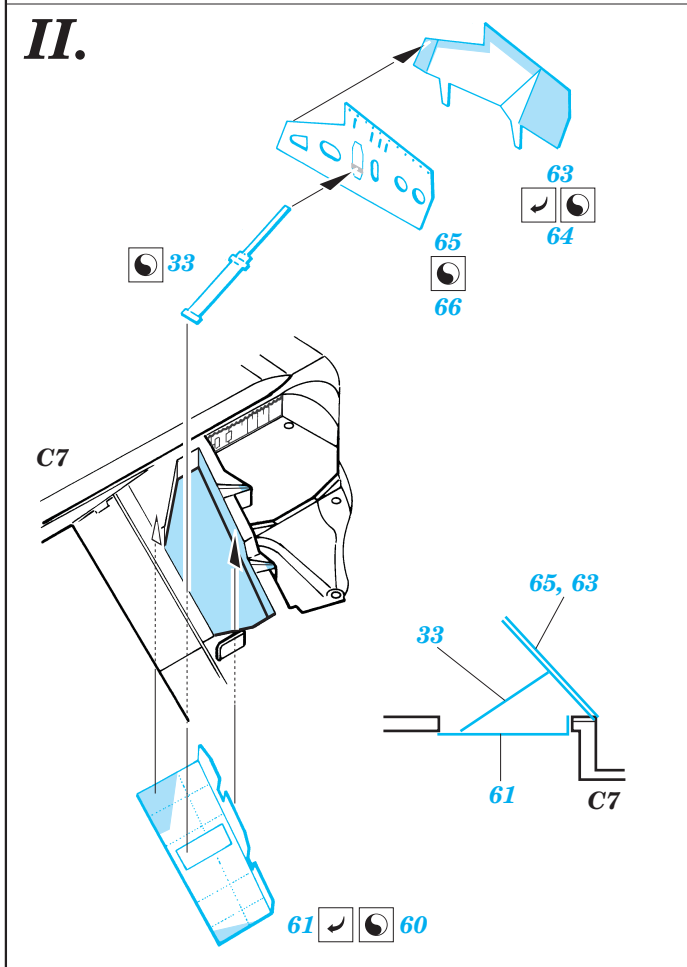

F-4E Phantom

eduard

72 394

1/72 scale detail set for Hasegawa kit • sada detailů pro model 1/72 Hasegawa

Print

Film

- APPLY EXPRESS MASK AND PAINT BEFORE GLUING
POUŽÍTE EXPRESNÍ MASKU NEBEŽÍTE BARVIT PŘED SLEPENÍM
- SYMMETRICAL ASSEMBLY
SYMETRICKÁ MONTÁŽ
- REMOVE
ODSTRANIT
- GRIND
OBROUSIT
- DRILL HOLE
VRTAT OTVOR
- BEND
OHNOUT
- OPTION
VOLBA
- REPLACE
NAHRADIT

- ORIGINAL KIT PARTS
PŮVODNÍ DÍLY STAVEBNICE
- PHOTO-ETCHED PARTS
LEPTANÉ DÍLY
- PARTS TO BE REMOVED
DÍLY K ODSTRANĚNÍ
- FILL
TMELIT

2 sets

REFERENCES: Verlinden Publ. # 8 - F-4E Phantom II Squadron/Signal # 1065 - F-4 Phantom II Detail & Scale # 7 - F-4 Phantom II Replic # 53 / janvier 1996 Replic # 57 / mai 1996