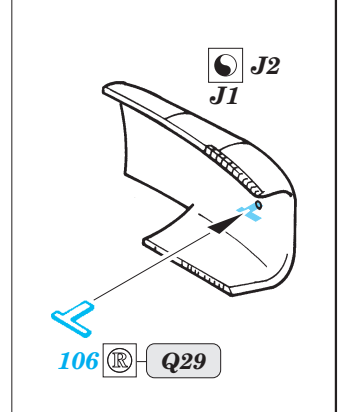

F-4E Phantom

eduard

72 394

1/72 scale detail set for Hasegawa kit • sada detailů pro model 1/72 Hasegawa

Print

Film

- APPLY EXPRESS MASK AND PAINT BEFORE GLUING
POUŽÍTE EXPRESNÍ MASKU NEBEŽÍTE BARVIT PŘED SLEPENÍM
- SYMMETRICAL ASSEMBLY
SYMETRICKÁ MONTÁŽ
- REMOVE
ODSTRANIT
- GRIND
OBROUSIT
- DRILL HOLE
VRTAT OTVOR
- BEND
OHNOUT
- OPTION
VOLBA
- REPLACE
NAHRADIT

- ORIGINAL KIT PARTS
PŮVODNÍ DÍLY STAVEBNICE
- PHOTO-ETCHED PARTS
LEPTANÉ DÍLY
- PARTS TO BE REMOVED
DÍLY K ODSTRANĚNÍ
- FILL
TMELIT

2 sets

REFERENCES: Verlinden Publ. # 8 - F-4E Phantom II Squadron/Signal # 1065 - F-4 Phantom II Detail & Scale # 7 - F-4 Phantom II Replic # 53 / janvier 1996 Replic # 57 / mai 1996