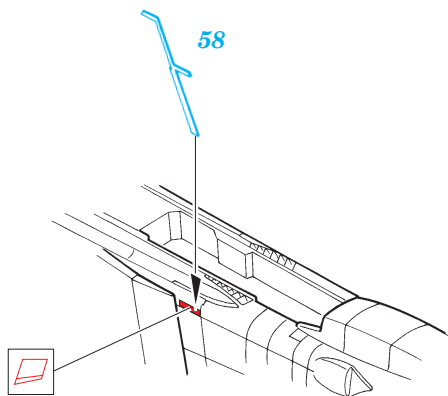

- ORIGINAL KIT PARTS
PŮVODNÍ DÍLY STAVEBNICE
- PHOTO-ETCHED PARTS
LEPTANÉ DÍLY
- PARTS TO BE REMOVED
DÍLY K ODSTRANĚNÍ
- FILL
TMELIT

2 sets

REFERENCES: Verlinden Publ. # 8 - F-4E Phantom II Squadron/Signal # 1065 - F-4 Phantom II Detail & Scale # 7 - F-4 Phantom II Replic # 53 / janvier 1996 Replic # 57 / mai 1996