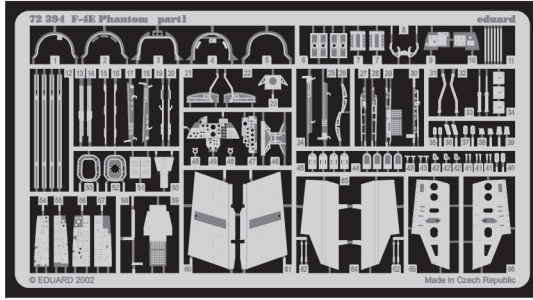

F-4E Phantom

eduard

72 394

1/72 scale detail set for Hasegawa kit • sada detailů pro model 1/72 Hasegawa

Print

Film

- APPLY EXPRESS MASK AND PAINT BEFORE GLUING
POUŽÍTE EXPRESNÍ MASKU NEBEŽÍTE BARVIT PŘED SLEPENÍM
- SYMMETRICAL ASSEMBLY
SYMETRICKÁ MONTÁŽ
- REMOVE
ODSTRANIT
- GRIND
OBROUSIT
- DRILL HOLE
VRTAT OTVOR
- BEND
OHNOUT
- OPTION
VOLBA
- REPLACE
NAHRADIT

- ORIGINAL KIT PARTS
PŮVODNÍ DÍLY STAVEBNICE
- PHOTO-ETCHED PARTS
LEPTANÉ DÍLY
- PARTS TO BE REMOVED
DÍLY K ODSTRANĚNÍ
- FILL
TMELIT

2 sets

REFERENCES: Verlinden Publ. # 8 - F-4E Phantom II Squadron/Signal # 1065 - F-4 Phantom II Detail & Scale # 7 - F-4 Phantom II Replic # 53 / janvier 1996 Replic # 57 / mai 1996