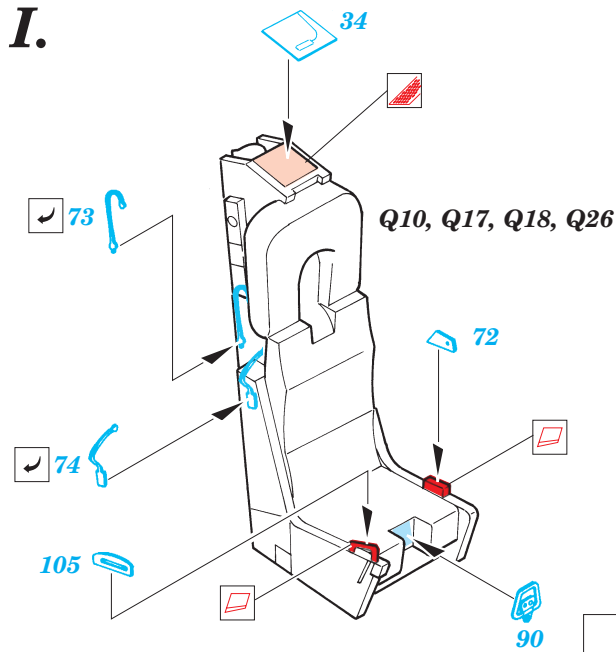

F-4E Phantom

eduard

72 394

1/72 scale detail set for Hasegawa kit • sada detailů pro model 1/72 Hasegawa

Print

Film

- APPLY EXPRESS MASK AND PAINT BEFORE GLUING
POUŽÍTE EXPRESNÍ MASKU NEBEŽÍTE BARVIT PŘED SLEPENÍM
- SYMMETRICAL ASSEMBLY
SYMETRICKÁ MONTÁŽ
- REMOVE
ODSTRANIT
- GRIND
OBROUSIT
- DRILL HOLE
VRTAT OTVOR
- BEND
OHNOUT
- OPTION
VOLBA
- REPLACE
NAHRADIT

- ORIGINAL KIT PARTS
PŮVODNÍ DÍLY STAVEBNICE
- PHOTO-ETCHED PARTS
LEPTANÉ DÍLY
- PARTS TO BE REMOVED
DÍLY K ODSTRANĚNÍ
- FILL
TMELIT

2 sets

REFERENCES: Verlinden Publ. # 8 - F-4E Phantom II Squadron/Signal # 1065 - F-4 Phantom II Detail & Scale # 7 - F-4 Phantom II Replic # 53 / janvier 1996 Replic # 57 / mai 1996