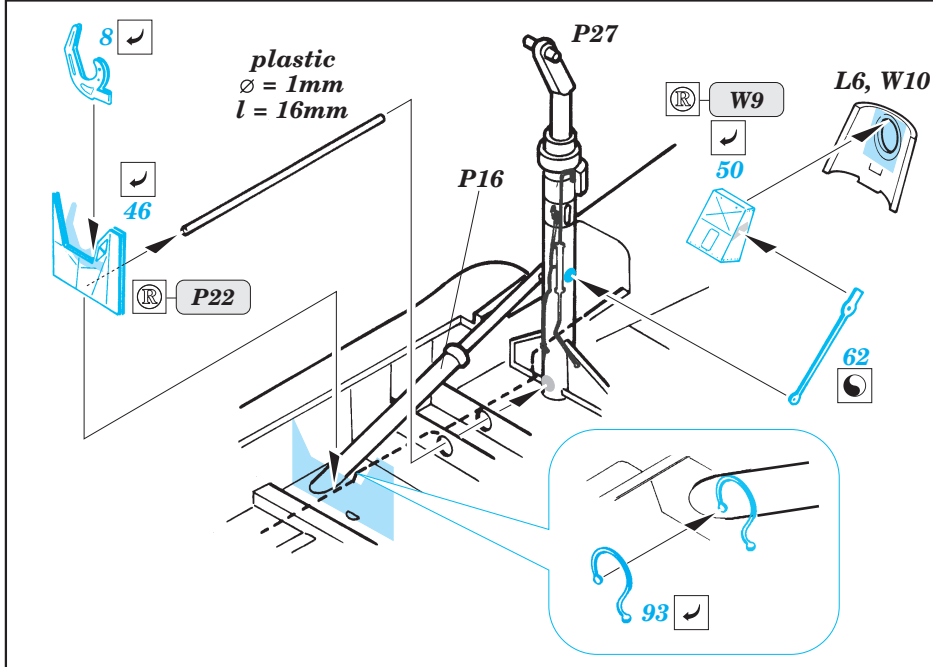

F-4E Phantom

eduard

72 394

1/72 scale detail set for Hasegawa kit • sada detailů pro model 1/72 Hasegawa

Print

Film

- APPLY EXPRESS MASK AND PAINT BEFORE GLUING
POUŽÍTE EXPRESNÍ MASKU NEBEŽÍTE BARVIT PŘED SLEPENÍM
- SYMMETRICAL ASSEMBLY
SYMETRICKÁ MONTÁŽ
- REMOVE
ODSTRANIT
- GRIND
OBROUSIT
- DRILL HOLE
VRTAT OTVOR
- BEND
OHNOUT
- OPTION
VOLBA
- REPLACE
NAHRADIT

- ORIGINAL KIT PARTS
PŮVODNÍ DÍLY STAVEBNICE
- PHOTO-ETCHED PARTS
LEPTANÉ DÍLY
- PARTS TO BE REMOVED
DÍLY K ODSTRANĚNÍ
- FILL
TMELIT

2 sets

REFERENCES: Verlinden Publ. # 8 - F-4E Phantom II Squadron/Signal # 1065 - F-4 Phantom II Detail & Scale # 7 - F-4 Phantom II Replic # 53 / janvier 1996 Replic # 57 / mai 1996