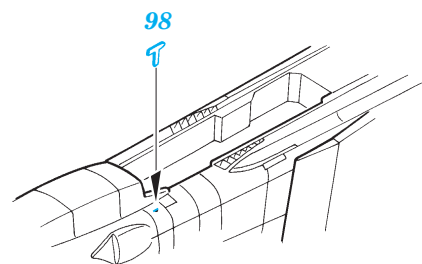

- ORIGINAL KIT PARTS
PŮVODNÍ DÍLY STAVEBNICE
- PHOTO-ETCHED PARTS
LEPTANÉ DÍLY
- PARTS TO BE REMOVED
DÍLY K ODSTRANĚNÍ
- FILL
TMELIT

2 sets

REFERENCES: Verlinden Publ. # 8 - F-4E Phantom II Squadron/Signal # 1065 - F-4 Phantom II Detail & Scale # 7 - F-4 Phantom II Replic # 53 / janvier 1996 Replic # 57 / mai 1996