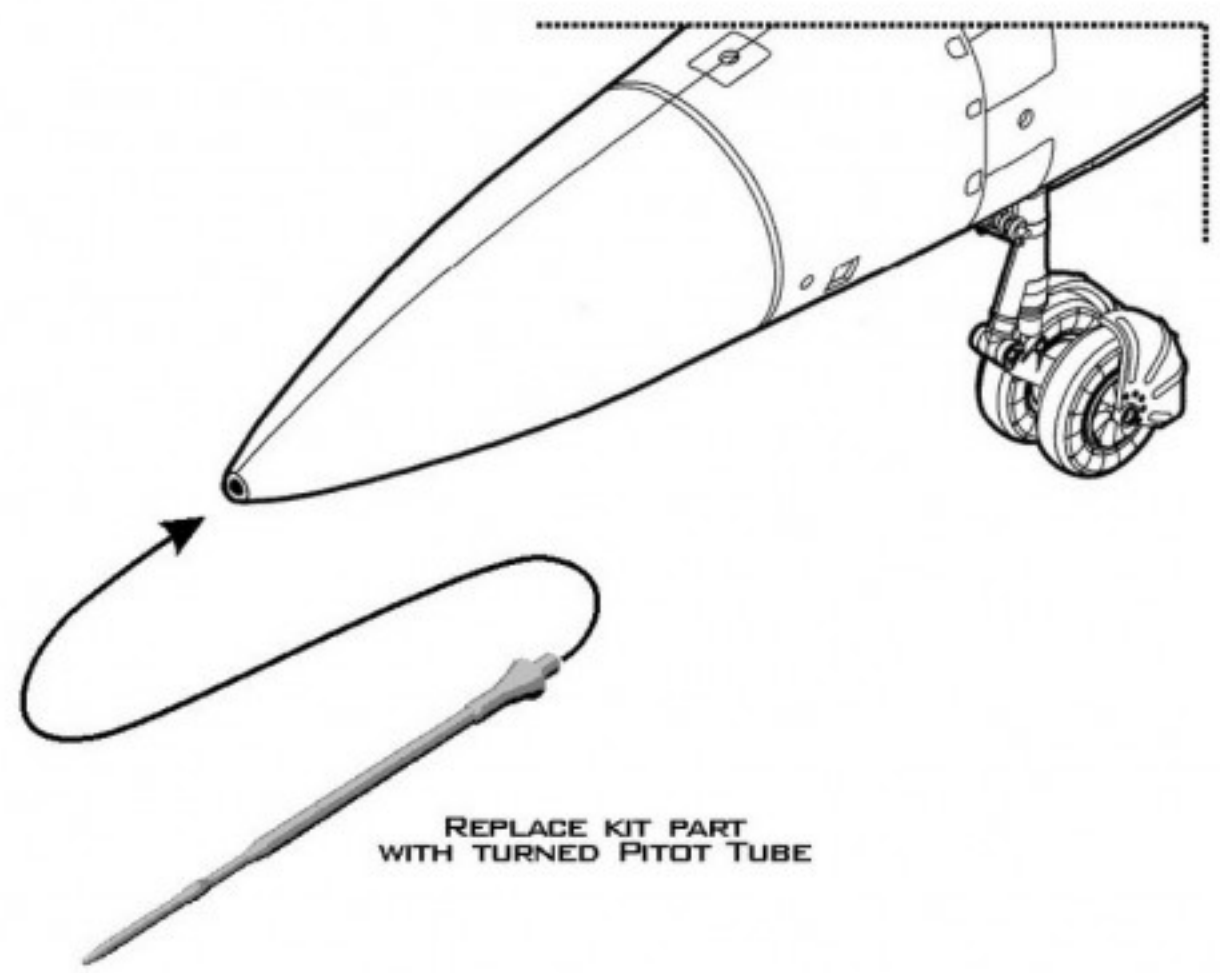

WWW.MASTER-MODEL.PL
©COPYRIGHT 2012, MASTER - PIOTR CZERKASOW
DESIGNED AND PRODUCED IN POLAND