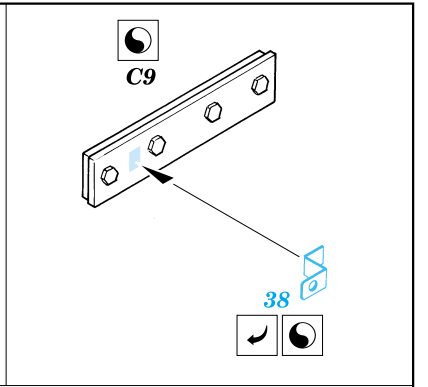

KV-1B

eduard

35 405

1/35 scale detail set for Tamiya 35 142 kit • sada detailů pro model 1/35 Tamiya 35 142

-  SYMMETRICAL ASSEMBLY
SYMETRICKÁ MONTÁŽ
-  REMOVE
ODSTRANIT
-  BEND
OHNOUT
-  REPLACE
NAHRADIT
-  GRIND
OBROUSIT
-  OPTION
VOLBA

ORIGINAL KIT PARTS
PŮVODNÍ DÍLY STAVEBNICE
 PHOTO-ETCHED PARTS
LEPTANÉ DÍLY
 PARTS TO BE REMOVED
DÍLY K ODSTRANĚNÍ
 FILL
TMELIT

References:
 Osprey Military - KV-1 Russian heavy tank
 Ground Power No.075 (August 2000) - Soviet heavy tanks