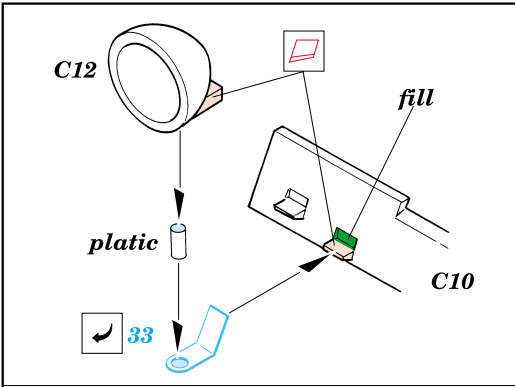

KV-1B

eduard

35 405

1/35 scale detail set for Tamiya 35 142 kit • sada detailů pro model 1/35 Tamiya 35 142

-  SYMMETRICAL ASSEMBLY
SYMETRICKÁ MONTÁŽ
-  REMOVE
ODSTRANIT
-  BEND
OHNOUT
-  REPLACE
NAHRADIT
-  GRIND
OBROUSIT
-  OPTION
VOLBA

ORIGINAL KIT PARTS
PŮVODNÍ DÍLY STAVEBNICE
 PHOTO-ETCHED PARTS
LEPTANÉ DÍLY
 PARTS TO BE REMOVED
DÍLY K ODSTRANĚNÍ
 FILL
TMELIT

References:
 Osprey Military - KV-1 Russian heavy tank
 Ground Power No.075 (August 2000) - Soviet heavy tanks