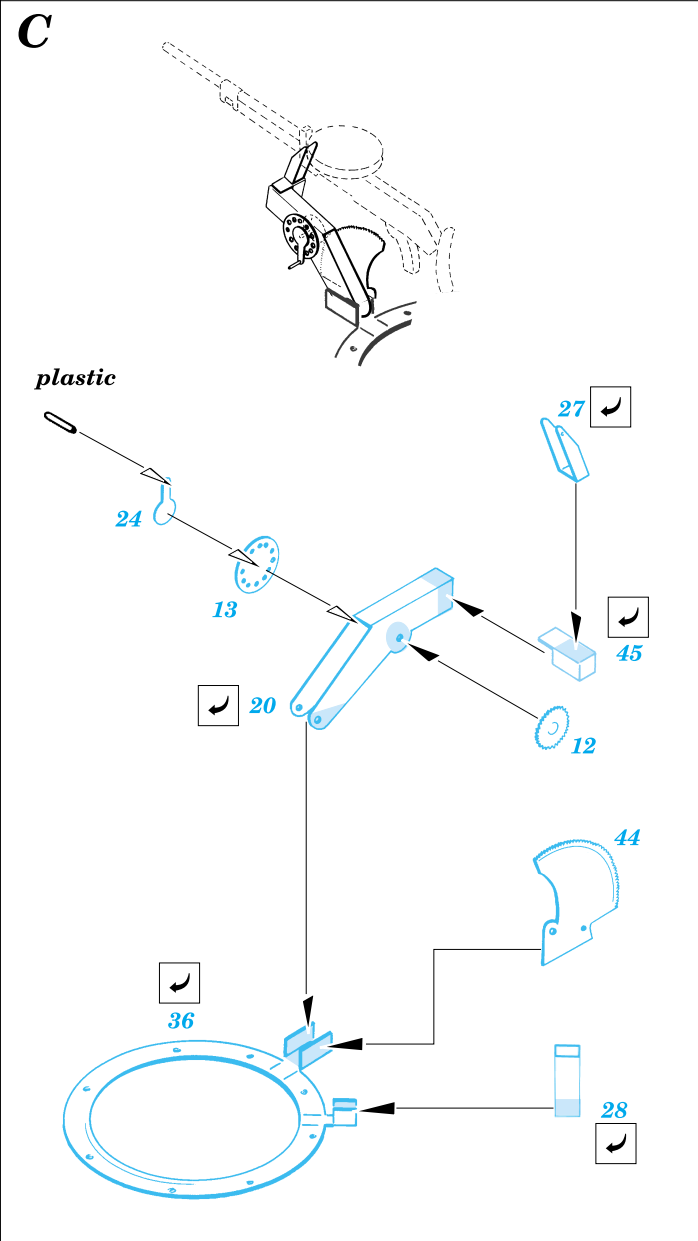

KV-1B

eduard

35 405

1/35 scale detail set for Tamiya 35 142 kit • sada detailů pro model 1/35 Tamiya 35 142

-  SYMMETRICAL ASSEMBLY
SYMETRICKÁ MONTÁŽ
-  REMOVE
ODSTRANIT
-  BEND
OHNOUT
-  REPLACE
NAHRADIT
-  GRIND
OBROUSIT
-  OPTION
VOLBA

ORIGINAL KIT PARTS
PŮVODNÍ DÍLY STAVEBNICE
 PHOTO-ETCHED PARTS
LEPTANÉ DÍLY
 PARTS TO BE REMOVED
DÍLY K ODSTRANĚNÍ
 FILL
TMELIT

References:
 Osprey Military - KV-1 Russian heavy tank
 Ground Power No.075 (August 2000) - Soviet heavy tanks