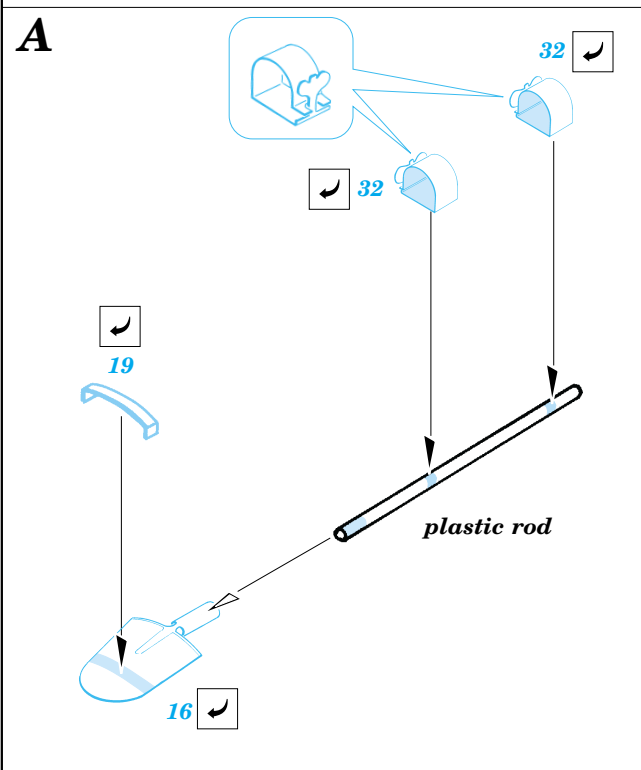

KV-1B

eduard

35 405

1/35 scale detail set for Tamiya 35 142 kit • sada detailů pro model 1/35 Tamiya 35 142

-  SYMMETRICAL ASSEMBLY
SYMETRICKÁ MONTÁŽ
-  REMOVE
ODSTRANIT
-  BEND
OHNOUT
-  REPLACE
NAHRADIT
-  GRIND
OBROUSIT
-  OPTION
VOLBA

ORIGINAL KIT PARTS
PŮVODNÍ DÍLY STAVEBNICE
 PHOTO-ETCHED PARTS
LEPTANÉ DÍLY
 PARTS TO BE REMOVED
DÍLY K ODSTRANĚNÍ
 FILL
TMELIT

References:
 Osprey Military - KV-1 Russian heavy tank
 Ground Power No.075 (August 2000) - Soviet heavy tanks