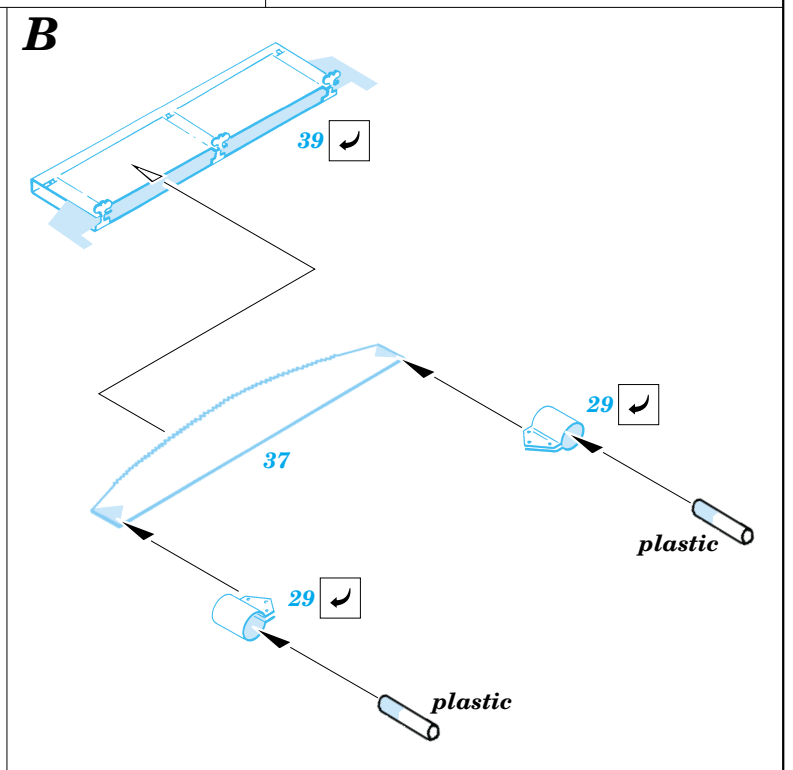

KV-1B

eduard

35 405

1/35 scale detail set for Tamiya 35 142 kit • sada detailů pro model 1/35 Tamiya 35 142

-  SYMMETRICAL ASSEMBLY
SYMETRICKÁ MONTÁŽ
-  REMOVE
ODSTRANIT
-  BEND
OHNOUT
-  REPLACE
NAHRADIT
-  GRIND
OBROUSIT
-  OPTION
VOLBA

ORIGINAL KIT PARTS
PŮVODNÍ DÍLY STAVEBNICE
 PHOTO-ETCHED PARTS
LEPTANÉ DÍLY
 PARTS TO BE REMOVED
DÍLY K ODSTRANĚNÍ
 FILL
TMELIT

References:
 Osprey Military - KV-1 Russian heavy tank
 Ground Power No.075 (August 2000) - Soviet heavy tanks