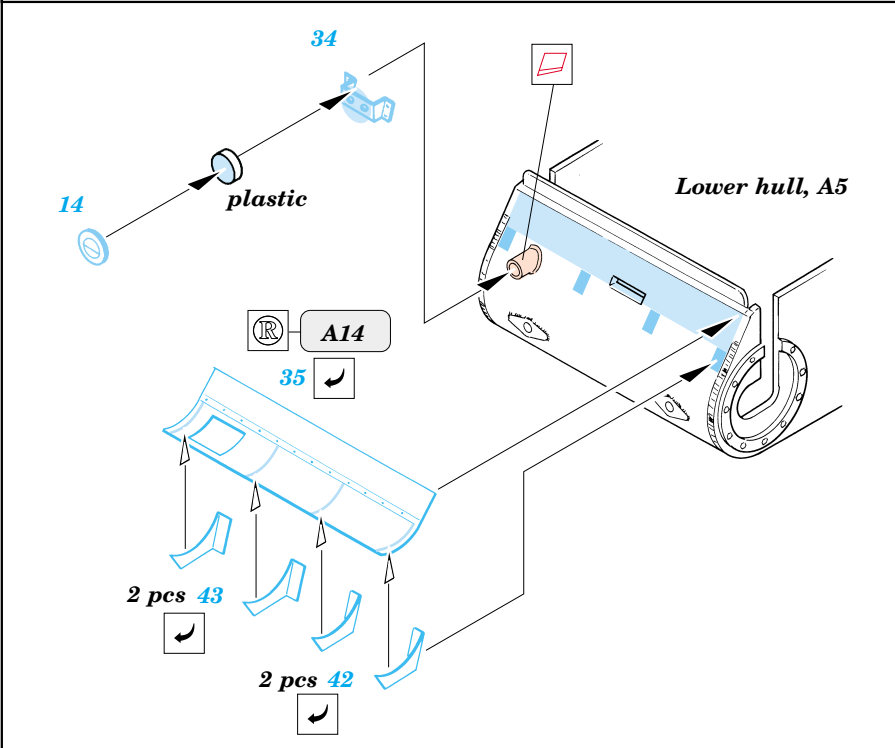

KV-1B

eduard

35 405

1/35 scale detail set for Tamiya 35 142 kit • sada detailů pro model 1/35 Tamiya 35 142

-  SYMMETRICAL ASSEMBLY
SYMETRICKÁ MONTÁŽ
-  REMOVE
ODSTRANIT
-  BEND
OHNOUT
-  REPLACE
NAHRADIT
-  GRIND
OBROUSIT
-  OPTION
VOLBA

ORIGINAL KIT PARTS
PŮVODNÍ DÍLY STAVEBNICE
 PHOTO-ETCHED PARTS
LEPTANÉ DÍLY
 PARTS TO BE REMOVED
DÍLY K ODSTRANĚNÍ
 FILL
TMELIT

References:
 Osprey Military - KV-1 Russian heavy tank
 Ground Power No.075 (August 2000) - Soviet heavy tanks