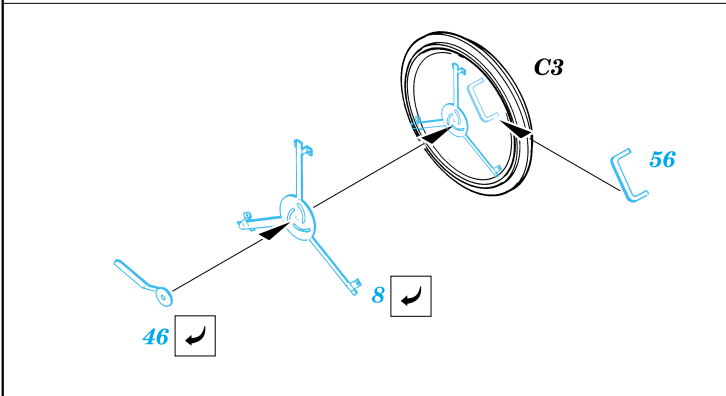

KV-1B

eduard

35 405

1/35 scale detail set for Tamiya 35 142 kit • sada detailů pro model 1/35 Tamiya 35 142

-  SYMMETRICAL ASSEMBLY
SYMETRICKÁ MONTÁŽ
-  REMOVE
ODSTRANIT
-  BEND
OHNOUT
-  REPLACE
NAHRADIT
-  GRIND
OBROUSIT
-  OPTION
VOLBA

ORIGINAL KIT PARTS
PŮVODNÍ DÍLY STAVEBNICE
 PHOTO-ETCHED PARTS
LEPTANÉ DÍLY
 PARTS TO BE REMOVED
DÍLY K ODSTRANĚNÍ
 FILL
TMELIT

References:
 Osprey Military - KV-1 Russian heavy tank
 Ground Power No.075 (August 2000) - Soviet heavy tanks