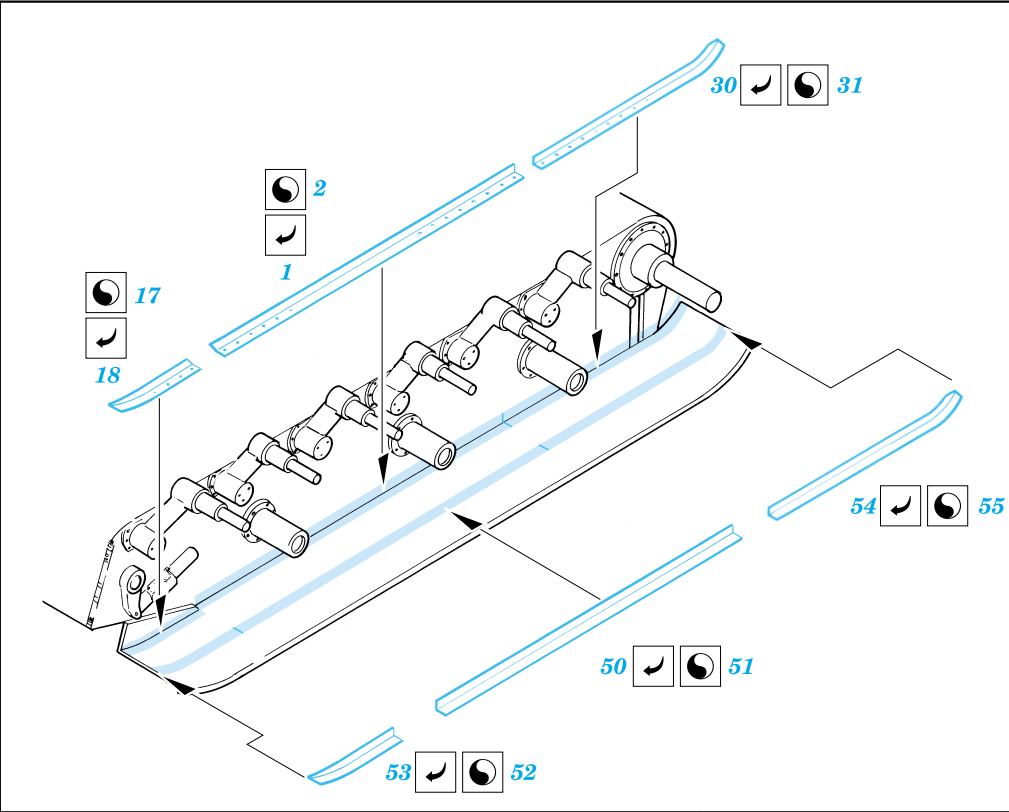

KV-1B

eduard

35 405

1/35 scale detail set for Tamiya 35 142 kit • sada detailů pro model 1/35 Tamiya 35 142

-  SYMMETRICAL ASSEMBLY
SYMETRICKÁ MONTÁŽ
-  REMOVE
ODSTRANIT
-  BEND
OHNOUT
-  REPLACE
NAHRADIT
-  GRIND
OBROUSIT
-  OPTION
VOLBA

ORIGINAL KIT PARTS
PŮVODNÍ DÍLY STAVEBNICE
 PHOTO-ETCHED PARTS
LEPTANÉ DÍLY
 PARTS TO BE REMOVED
DÍLY K ODSTRANĚNÍ
 FILL
TMELIT

References:
 Osprey Military - KV-1 Russian heavy tank
 Ground Power No.075 (August 2000) - Soviet heavy tanks