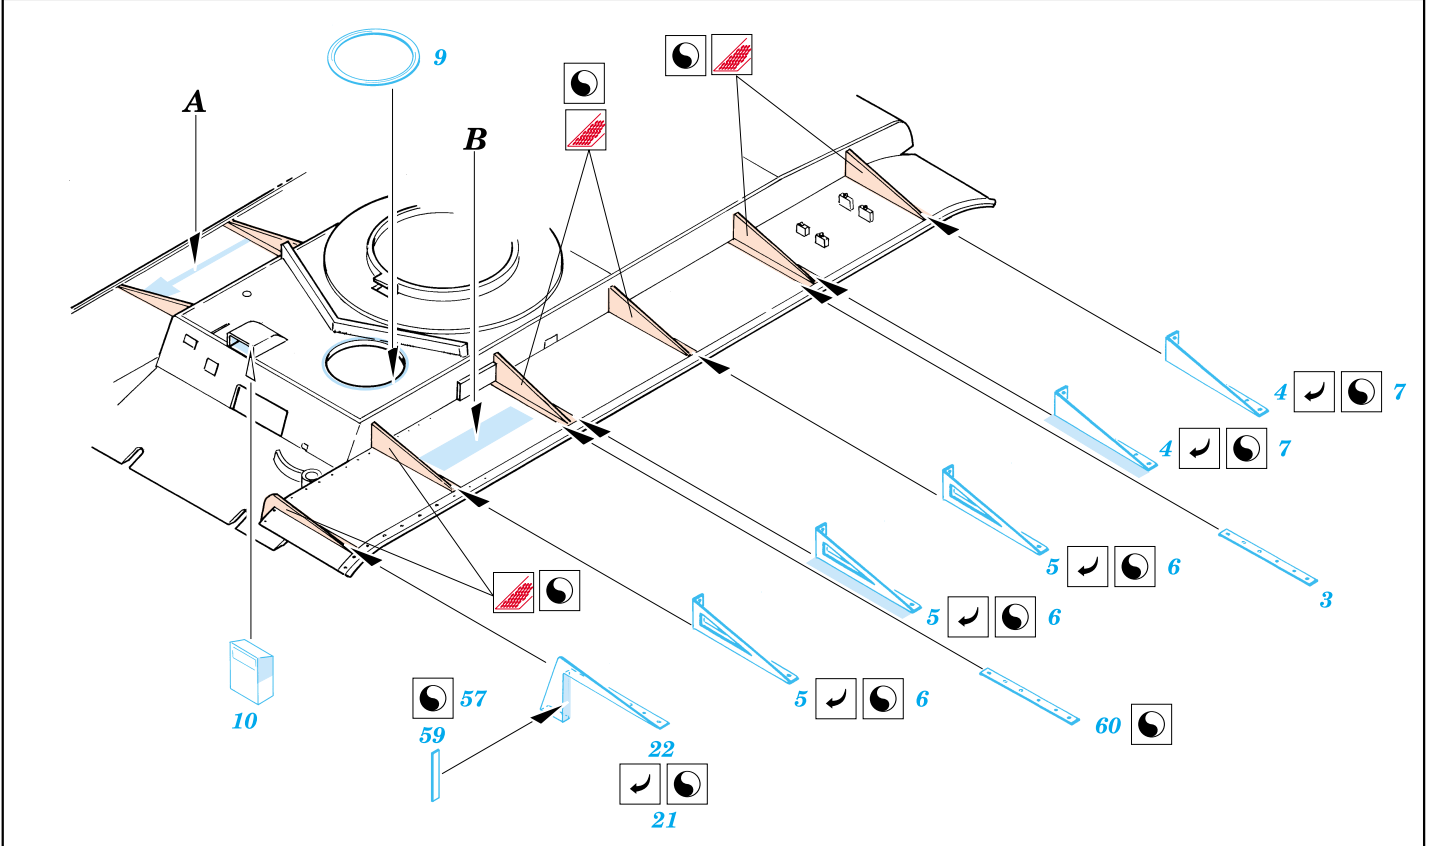

KV-1B

eduard

35 405

1/35 scale detail set for Tamiya 35 142 kit • sada detailů pro model 1/35 Tamiya 35 142

-  SYMMETRICAL ASSEMBLY
SYMETRICKÁ MONTÁŽ
-  REMOVE
ODSTRANIT
-  BEND
OHNOUT
-  REPLACE
NAHRADIT
-  GRIND
OBROUSIT
-  OPTION
VOLBA

ORIGINAL KIT PARTS
PŮVODNÍ DÍLY STAVEBNICE
 PHOTO-ETCHED PARTS
LEPTANÉ DÍLY
 PARTS TO BE REMOVED
DÍLY K ODSTRANĚNÍ
 FILL
TMELIT

References:
 Osprey Military - KV-1 Russian heavy tank
 Ground Power No.075 (August 2000) - Soviet heavy tanks