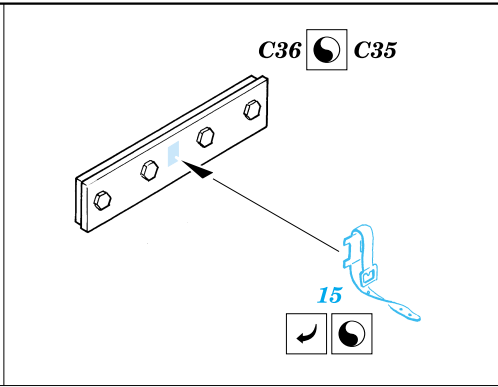

KV-1B

eduard

35 405

1/35 scale detail set for Tamiya 35 142 kit • sada detailů pro model 1/35 Tamiya 35 142

-  SYMMETRICAL ASSEMBLY
SYMETRICKÁ MONTÁŽ
-  REMOVE
ODSTRANIT
-  BEND
OHNOUT
-  REPLACE
NAHRADIT
-  GRIND
OBROUSIT
-  OPTION
VOLBA

ORIGINAL KIT PARTS
PŮVODNÍ DÍLY STAVEBNICE
 PHOTO-ETCHED PARTS
LEPTANÉ DÍLY
 PARTS TO BE REMOVED
DÍLY K ODSTRANĚNÍ
 FILL
TMELIT

References:
 Osprey Military - KV-1 Russian heavy tank
 Ground Power No.075 (August 2000) - Soviet heavy tanks