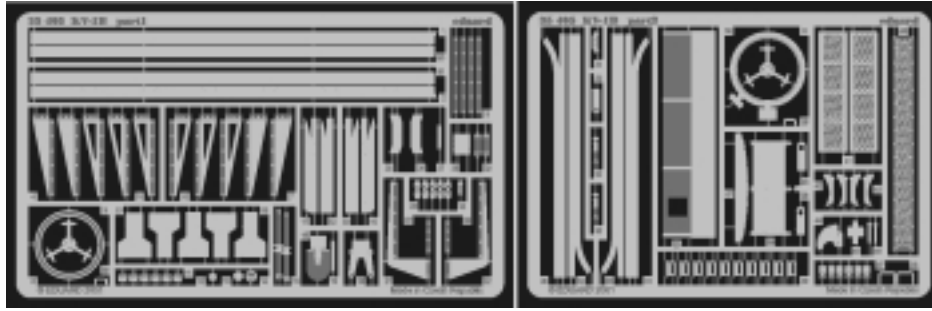

KV-1B

eduard

35 405

1/35 scale detail set for Tamiya 35 142 kit • sada detailů pro model 1/35 Tamiya 35 142

-  SYMMETRICAL ASSEMBLY
SYMETRICKÁ MONTÁŽ
-  REMOVE
ODSTRANIT
-  BEND
OHNOUT
-  REPLACE
NAHRADIT
-  GRIND
OBROUSIT
-  OPTION
VOLBA

ORIGINAL KIT PARTS
PŮVODNÍ DÍLY STAVEBNICE
 PHOTO-ETCHED PARTS
LEPTANÉ DÍLY
 PARTS TO BE REMOVED
DÍLY K ODSTRANĚNÍ
 FILL
TMELIT

References:
 Osprey Military - KV-1 Russian heavy tank
 Ground Power No.075 (August 2000) - Soviet heavy tanks