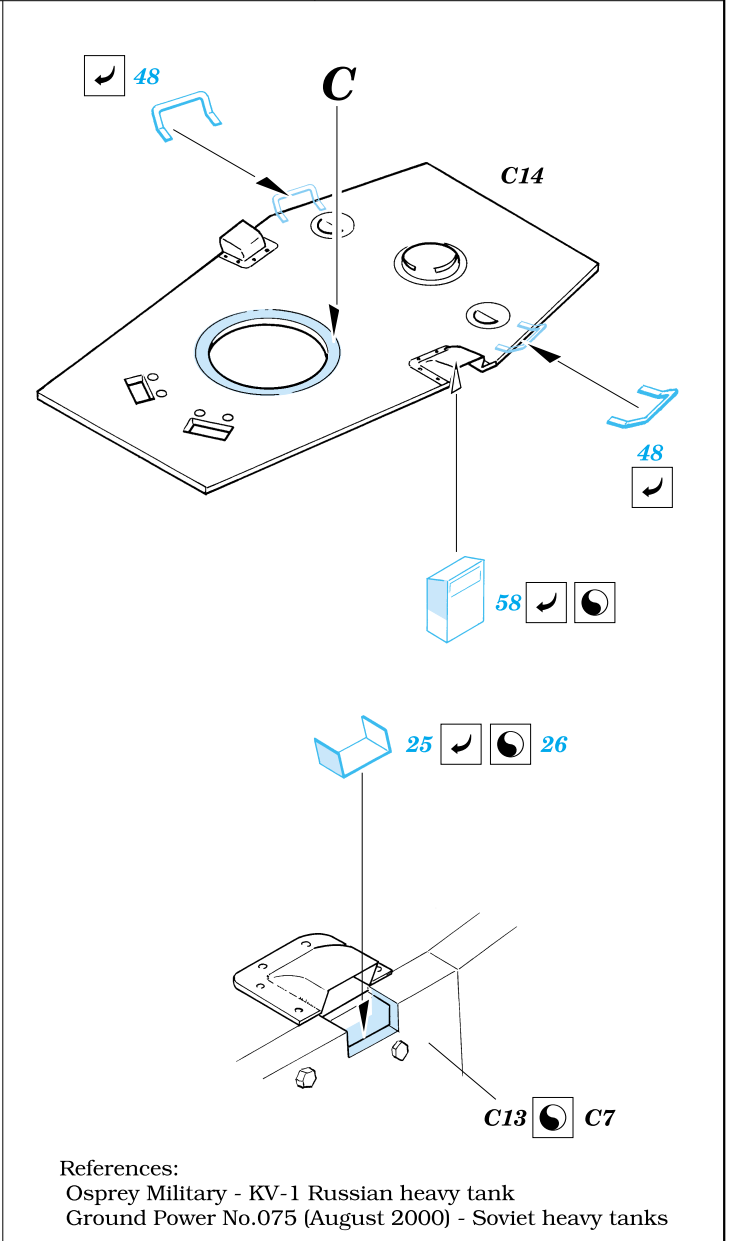

KV-1B

eduard

35 405

1/35 scale detail set for Tamiya 35 142 kit • sada detailů pro model 1/35 Tamiya 35 142

-  SYMMETRICAL ASSEMBLY
SYMETRICKÁ MONTÁŽ
-  REMOVE
ODSTRANIT
-  BEND
OHNOUT
-  REPLACE
NAHRADIT
-  GRIND
OBROUSIT
-  OPTION
VOLBA

ORIGINAL KIT PARTS
PŮVODNÍ DÍLY STAVEBNICE
 PHOTO-ETCHED PARTS
LEPTANÉ DÍLY
 PARTS TO BE REMOVED
DÍLY K ODSTRANĚNÍ
 FILL
TMELIT

References:
 Osprey Military - KV-1 Russian heavy tank
 Ground Power No.075 (August 2000) - Soviet heavy tanks