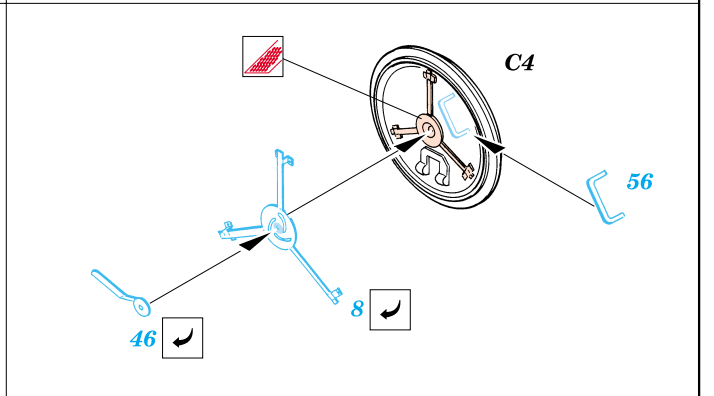

KV-1B

eduard

35 405

1/35 scale detail set for Tamiya 35 142 kit • sada detailů pro model 1/35 Tamiya 35 142

-  SYMMETRICAL ASSEMBLY
SYMETRICKÁ MONTÁŽ
-  REMOVE
ODSTRANIT
-  BEND
OHNOUT
-  REPLACE
NAHRADIT
-  GRIND
OBROUSIT
-  OPTION
VOLBA

ORIGINAL KIT PARTS
PŮVODNÍ DÍLY STAVEBNICE
 PHOTO-ETCHED PARTS
LEPTANÉ DÍLY
 PARTS TO BE REMOVED
DÍLY K ODSTRANĚNÍ
 FILL
TMELIT

References:
 Osprey Military - KV-1 Russian heavy tank
 Ground Power No.075 (August 2000) - Soviet heavy tanks