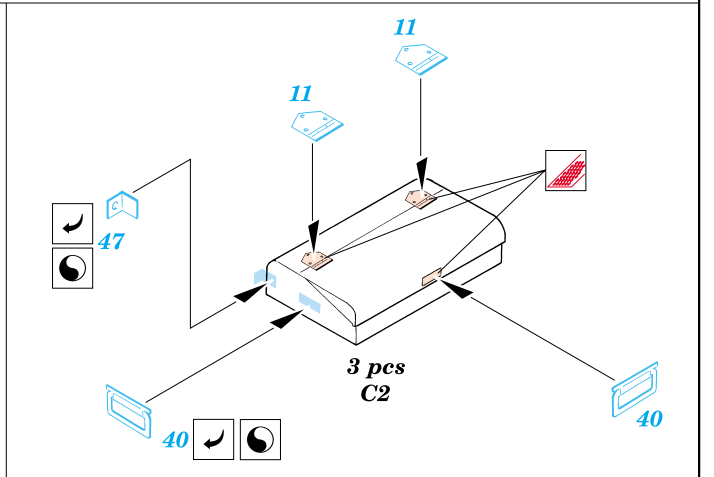

KV-1B

eduard

35 405

1/35 scale detail set for Tamiya 35 142 kit • sada detailů pro model 1/35 Tamiya 35 142

-  SYMMETRICAL ASSEMBLY
SYMETRICKÁ MONTÁŽ
-  REMOVE
ODSTRANIT
-  BEND
OHNOUT
-  REPLACE
NAHRADIT
-  GRIND
OBROUSIT
-  OPTION
VOLBA

ORIGINAL KIT PARTS
PŮVODNÍ DÍLY STAVEBNICE
 PHOTO-ETCHED PARTS
LEPTANÉ DÍLY
 PARTS TO BE REMOVED
DÍLY K ODSTRANĚNÍ
 FILL
TMELIT

References:
 Osprey Military - KV-1 Russian heavy tank
 Ground Power No.075 (August 2000) - Soviet heavy tanks