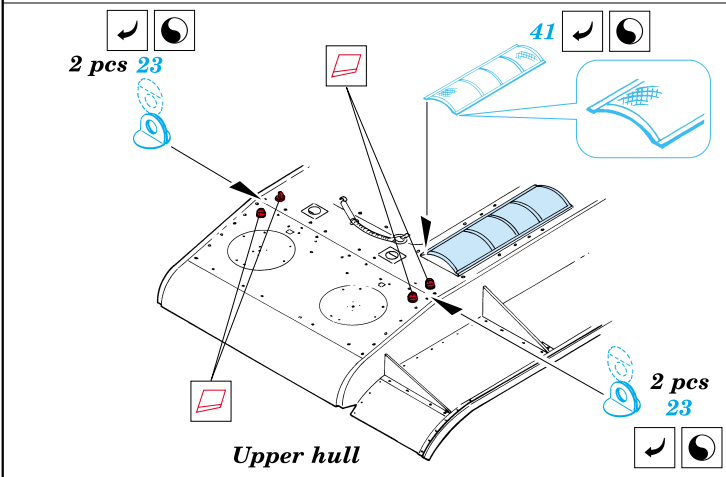

KV-1B

eduard

35 405

1/35 scale detail set for Tamiya 35 142 kit • sada detailů pro model 1/35 Tamiya 35 142

-  SYMMETRICAL ASSEMBLY
SYMETRICKÁ MONTÁŽ
-  REMOVE
ODSTRANIT
-  BEND
OHNOUT
-  REPLACE
NAHRADIT
-  GRIND
OBROUSIT
-  OPTION
VOLBA

ORIGINAL KIT PARTS
PŮVODNÍ DÍLY STAVEBNICE
 PHOTO-ETCHED PARTS
LEPTANÉ DÍLY
 PARTS TO BE REMOVED
DÍLY K ODSTRANĚNÍ
 FILL
TMELIT

References:
 Osprey Military - KV-1 Russian heavy tank
 Ground Power No.075 (August 2000) - Soviet heavy tanks