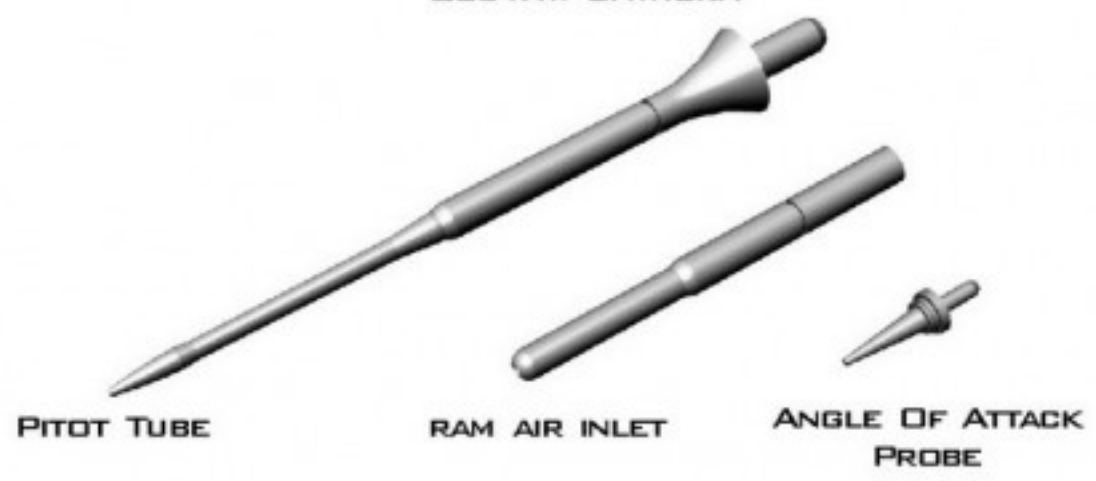

1:32
 AIR MASTER SERIES
 AM-32-044

F-4 PHANTOM II
 (LONG NOSE VERSIONS)
 F-4E, F, G, EJ & RF-4B, C, E, EJ
 PITOT TUBE, RAM AIR INLET AND ADA PROBE
 F-4 PHANTOM II - RURKA PITOTA, SONDA ADA, WLOT RAM

SET INCLUDES
 ZESTAW ZAWIERA

INSTRUCTION
 INSTRUKCJA

INSERT THE METAL PARTS USING CYANOACRYLATE ADHESIVES.
 METALOWE CZĘŚCI WKLEJAĆ, UŻYWAJĄC KLEJU CYJANDAKRYLOWEGO (NP. SUPER GLUE).

MOUNTING POSITION
 MIEJSCE ZAMONTOWANIA

WWW.MASTER-MODEL.PL
 ©COPYRIGHT 2012, MASTER - PIOTR CZERKASOW
 DESIGNED AND PRODUCED IN POLAND