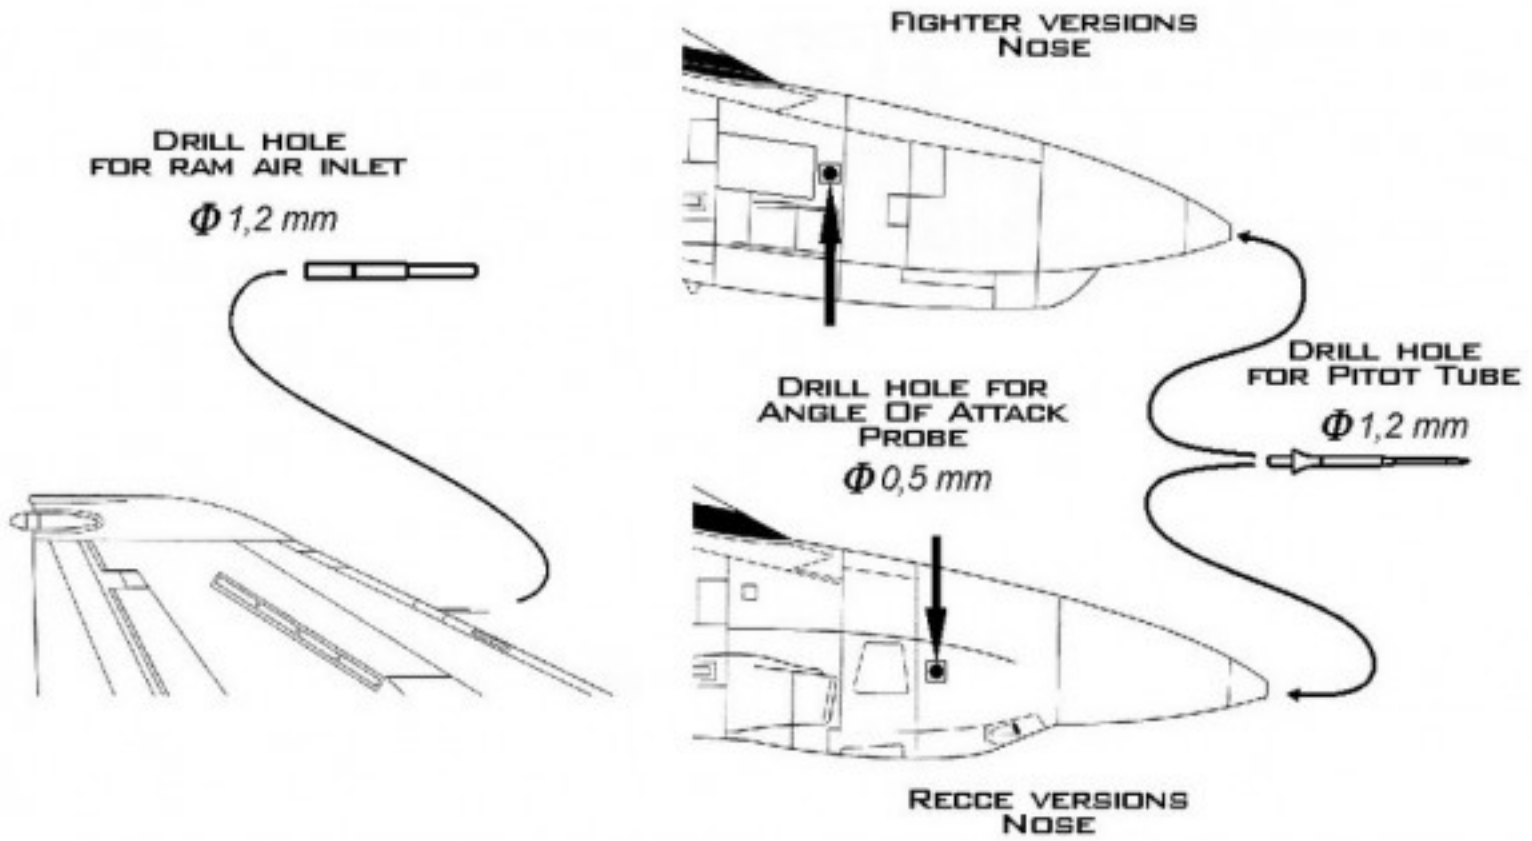

1:32
 AIR MASTER SERIES
 AM-32-044

F-4 PHANTOM II
 (LONG NOSE VERSIONS)
 F-4E, F, G, EJ & RF-4B, C, E, EJ
 PITOT TUBE, RAM AIR INLET AND ADA PROBE
 F-4 PHANTOM II - RURKA PITOTA, SONDA ADA, WLOT RAM

SET INCLUDES
 ZESTAW ZAWIERA

INSTRUCTION
 INSTRUKCJA

INSERT THE METAL PARTS USING CYANOACRYLATE ADHESIVES.
 METALOWE CZĘŚCI WKLEJAĆ, UŻYWAJĄC KLEJU CYJANDAKRYLOWEGO (NP. SUPER GLUE).

MOUNTING POSITION
 MIEJSCE ZAMONTOWANIA

WWW.MASTER-MODEL.PL
 ©COPYRIGHT 2012, MASTER - PIOTR CZERKASOW
 DESIGNED AND PRODUCED IN POLAND