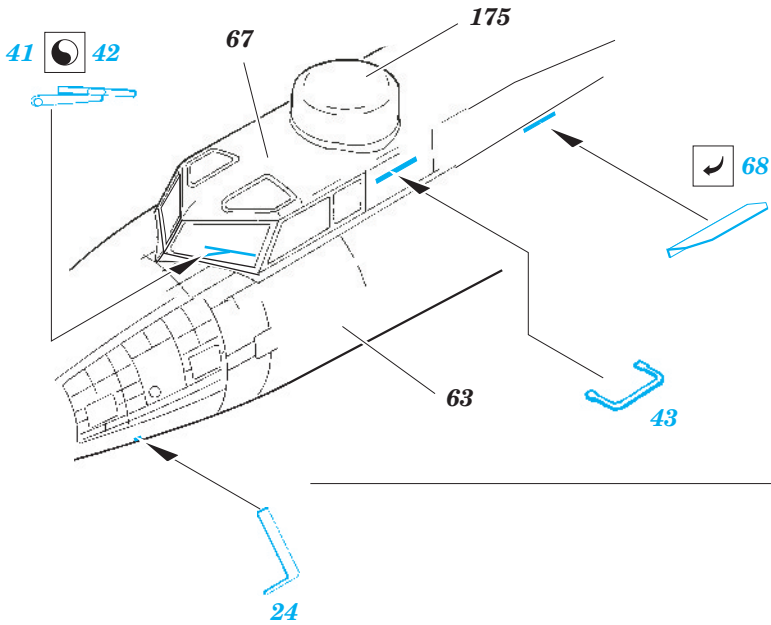

B-17F exterior

eduard

72 544

1/72 scale detail set for REVELL kit • sada detailů pro model 1/72 REVELL

- APPLY EXPRESS MASK AND PAINT BEFORE GLUING
POUŽIT EXPRESS MASK NABARVIT PŘED SLEPENÍM
- SYMMETRICAL ASSEMBLY
SYMETRICKÁ MONTÁŽ
- REMOVE
ODSTRANIT
- GRIND
OBROUSIT
- DRILL HOLE
VRTAT OTVOR
- BEND
OHNOUT
- OPTION
VOLBA
- REPLACE
NAHRADIT

 ORIGINAL KIT PARTS
PŮVODNÍ DÍLY STAVEBNICE
 PHOTO-ETCHED PARTS
LEPTANÉ DÍLY
 PARTS TO BE REMOVED
DÍLY K ODSTRANĚNÍ
 FILL
TMELIT

For further detail sets look for **eduard** 73462 B-17F rear interior (not included in this set)

For further detail sets look for **eduard** 73461 B-17F front interior (not included in this set)