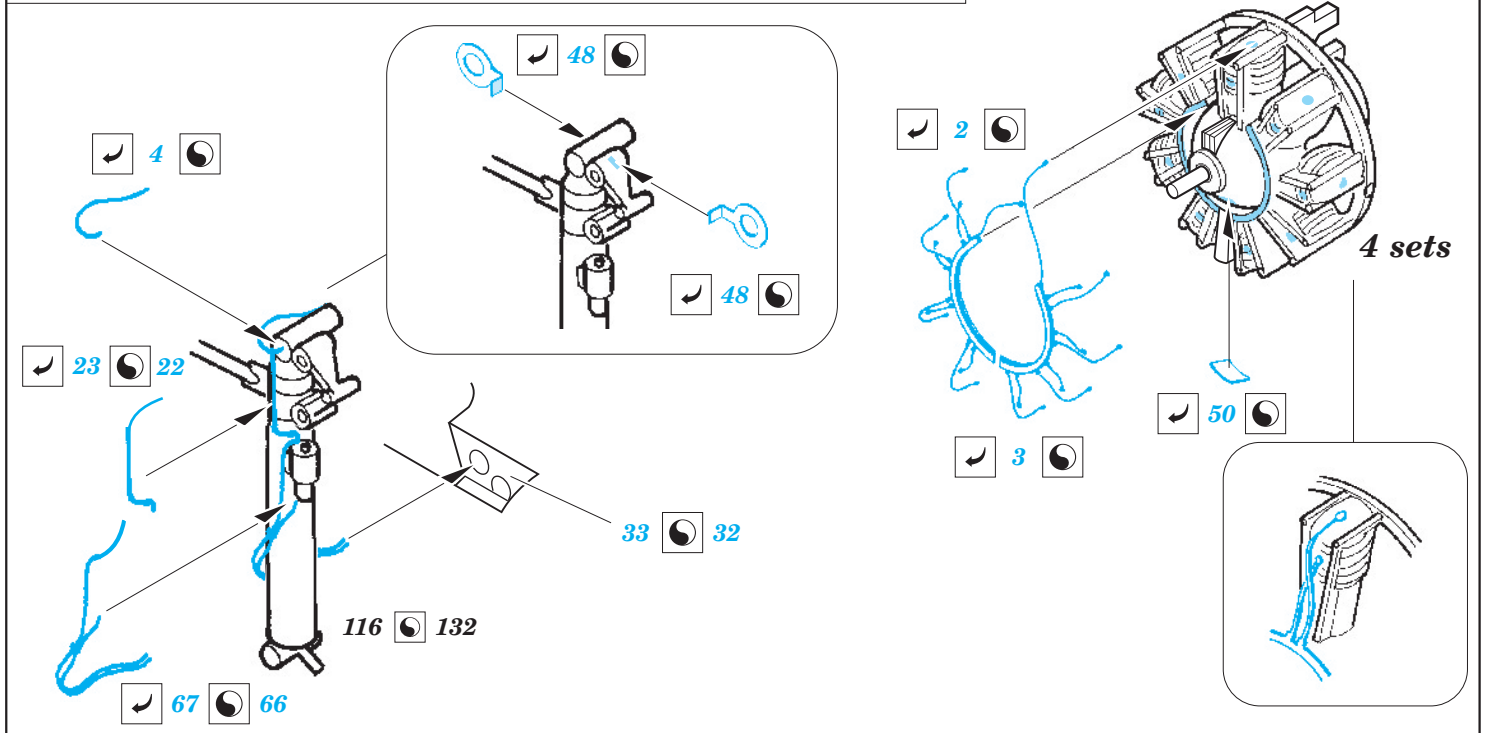

B-17F exterior

eduard

72 544

1/72 scale detail set for REVELL kit • sada detailů pro model 1/72 REVELL

- APPLY EXPRESS MASK AND PAINT BEFORE GLUING
POUŽIT EXPRESS MASK NABARVIT PŘED SLEPENÍM
- SYMMETRICAL ASSEMBLY
SYMETRICKÁ MONTÁŽ
- REMOVE
ODSTRANIT
- GRIND
OBROUSIT
- DRILL HOLE
VRTAT OTVOR
- BEND
OHNOUT
- OPTION
VOLBA
- REPLACE
NAHRADIT

 ORIGINAL KIT PARTS
PŮVODNÍ DÍLY STAVEBNICE
 PHOTO-ETCHED PARTS
LEPTANÉ DÍLY
 PARTS TO BE REMOVED
DÍLY K ODSTRANĚNÍ
 FILL
TMELIT

For further detail sets look for **eduard** 73462 B-17F rear interior (not included in this set)

For further detail sets look for **eduard** 73461 B-17F front interior (not included in this set)