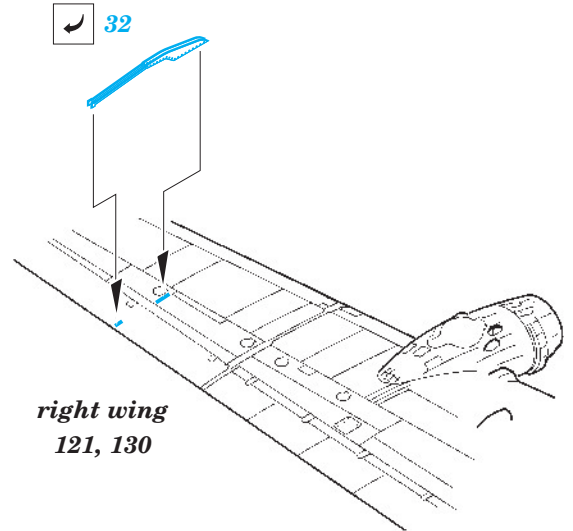

B-17F exterior

eduard

72 544

1/72 scale detail set for REVELL kit • sada detailů pro model 1/72 REVELL

- APPLY EXPRESS MASK AND PAINT BEFORE GLUING
POUŽIT EXPRESS MASK NABARVIT PŘED SLEPENÍM
- SYMMETRICAL ASSEMBLY
SYMETRICKÁ MONTÁŽ
- REMOVE
ODSTRANIT
- GRIND
OBROUSIT
- DRILL HOLE
VRTAT OTVOR
- BEND
OHNOUT
- OPTION
VOLBA
- REPLACE
NAHRADIT

 ORIGINAL KIT PARTS
PŮVODNÍ DÍLY STAVEBNICE
 PHOTO-ETCHED PARTS
LEPTANÉ DÍLY
 PARTS TO BE REMOVED
DÍLY K ODSTRANĚNÍ
 FILL
TMELIT

For further detail sets look for **eduard** 73462 B-17F rear interior (not included in this set)