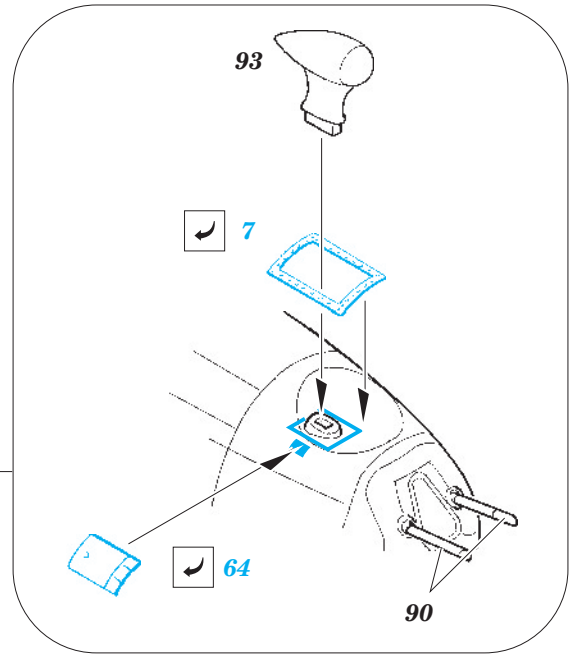

B-17F exterior

eduard

72 544

1/72 scale detail set for REVELL kit • sada detailů pro model 1/72 REVELL

- APPLY EXPRESS MASK AND PAINT BEFORE GLUING
POUŽIT EXPRESS MASK NABARVIT PŘED SLEPENÍM
- SYMMETRICAL ASSEMBLY
SYMETRICKÁ MONTÁŽ
- REMOVE
ODSTRANIT
- GRIND
OBROUSIT
- DRILL HOLE
VRTAT OTVOR
- BEND
OHNOUT
- OPTION
VOLBA
- REPLACE
NAHRADIT

 ORIGINAL KIT PARTS
PŮVODNÍ DÍLY STAVEBNICE
 PHOTO-ETCHED PARTS
LEPTANÉ DÍLY
 PARTS TO BE REMOVED
DÍLY K ODSTRANĚNÍ
 FILL
TMELIT

For further detail sets look for **eduard** 73462 B-17F rear interior (not included in this set)

For further detail sets look for **eduard** 73461 B-17F front interior (not included in this set)