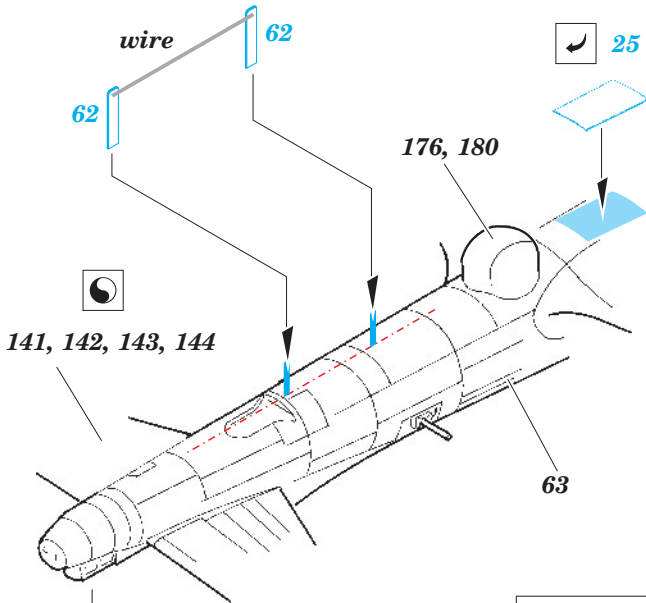

B-17F exterior

eduard

72 544

1/72 scale detail set for REVELL kit • sada detailů pro model 1/72 REVELL

- APPLY EXPRESS MASK AND PAINT BEFORE GLUING
POUŽIT EXPRESS MASK NABARVIT PŘED SLEPENÍM
- SYMMETRICAL ASSEMBLY
SYMETRICKÁ MONTÁŽ
- REMOVE
ODSTRANIT
- GRIND
OBROUSIT
- DRILL HOLE
VRTAT OTVOR
- BEND
OHNOUT
- OPTION
VOLBA
- REPLACE
NAHRADIT

 ORIGINAL KIT PARTS
PŮVODNÍ DÍLY STAVEBNICE
 PHOTO-ETCHED PARTS
LEPTANÉ DÍLY
 PARTS TO BE REMOVED
DÍLY K ODSTRANĚNÍ
 FILL
TMELIT

For further detail sets look for **eduard** 73462 B-17F rear interior (not included in this set)

For further detail sets look for **eduard** 73461 B-17F front interior (not included in this set)