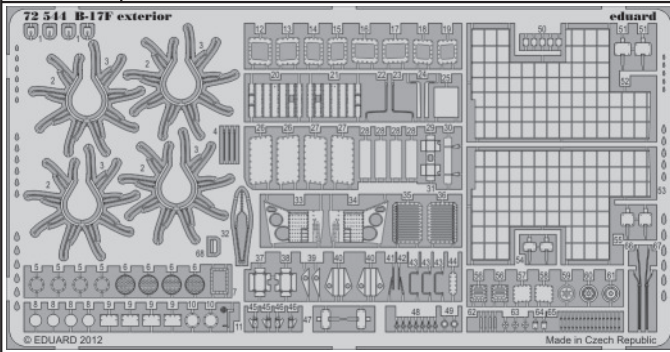

B-17F exterior

eduard

72 544

1/72 scale detail set for REVELL kit • sada detailů pro model 1/72 REVELL

- APPLY EXPRESS MASK AND PAINT BEFORE GLUING
POUŽIT EXPRESS MASK NABARVIT PŘED SLEPENÍM
- SYMMETRICAL ASSEMBLY
SYMETRICKÁ MONTÁŽ
- REMOVE
ODSTRANIT
- GRIND
OBROUSIT
- DRILL HOLE
VRTAT OTVOR
- BEND
OHNOUT
- OPTION
VOLBA
- REPLACE
NAHRADIT

 ORIGINAL KIT PARTS
PŮVODNÍ DÍLY STAVEBNICE
 PHOTO-ETCHED PARTS
LEPTANÉ DÍLY
 PARTS TO BE REMOVED
DÍLY K ODSTRANĚNÍ
 FILL
TMELIT

For further detail sets look for **eduard** 73462 B-17F rear interior (not included in this set)

For further detail sets look for **eduard** 73461 B-17F front interior (not included in this set)