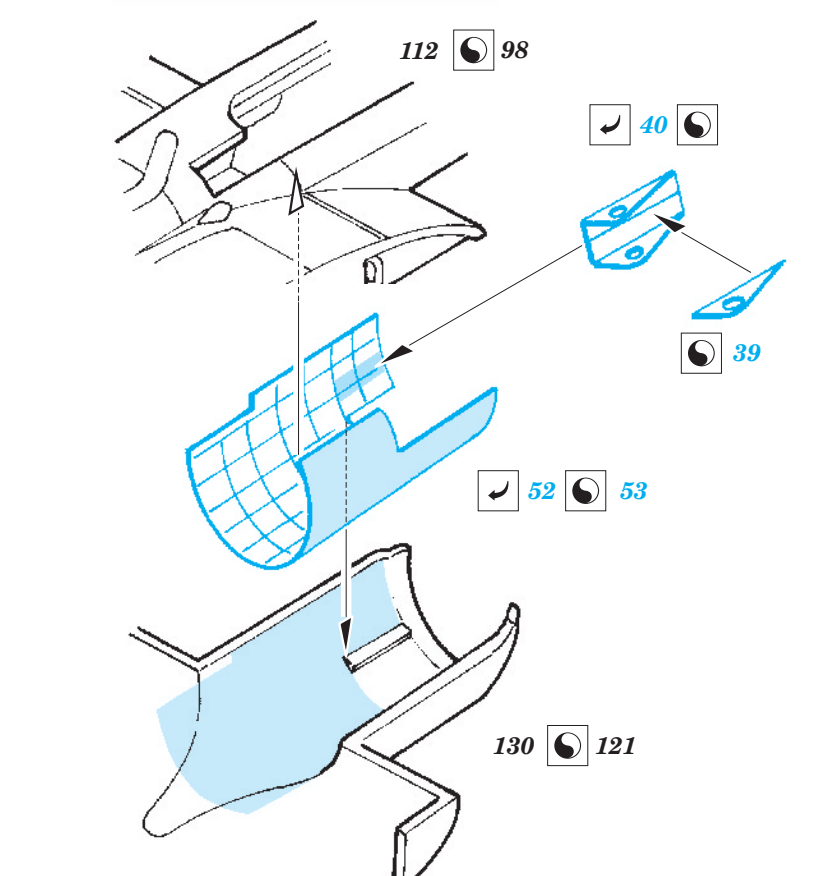

B-17F exterior

eduard

72 544

1/72 scale detail set for REVELL kit • sada detailů pro model 1/72 REVELL

- APPLY EXPRESS MASK AND PAINT BEFORE GLUING
POUŽIT EXPRESS MASK NABARVIT PŘED SLEPENÍM
- SYMMETRICAL ASSEMBLY
SYMETRICKÁ MONTÁŽ
- REMOVE
ODSTRANIT
- GRIND
OBROUSIT
- DRILL HOLE
VRTAT OTVOR
- BEND
OHNOUT
- OPTION
VOLBA
- REPLACE
NAHRADIT

 ORIGINAL KIT PARTS
PŮVODNÍ DÍLY STAVEBNICE
 PHOTO-ETCHED PARTS
LEPTANÉ DÍLY
 PARTS TO BE REMOVED
DÍLY K ODSTRANĚNÍ
 FILL
TMELIT

For further detail sets look for **eduard** 73462 B-17F rear interior (not included in this set)

For further detail sets look for **eduard** 73461 B-17F front interior (not included in this set)