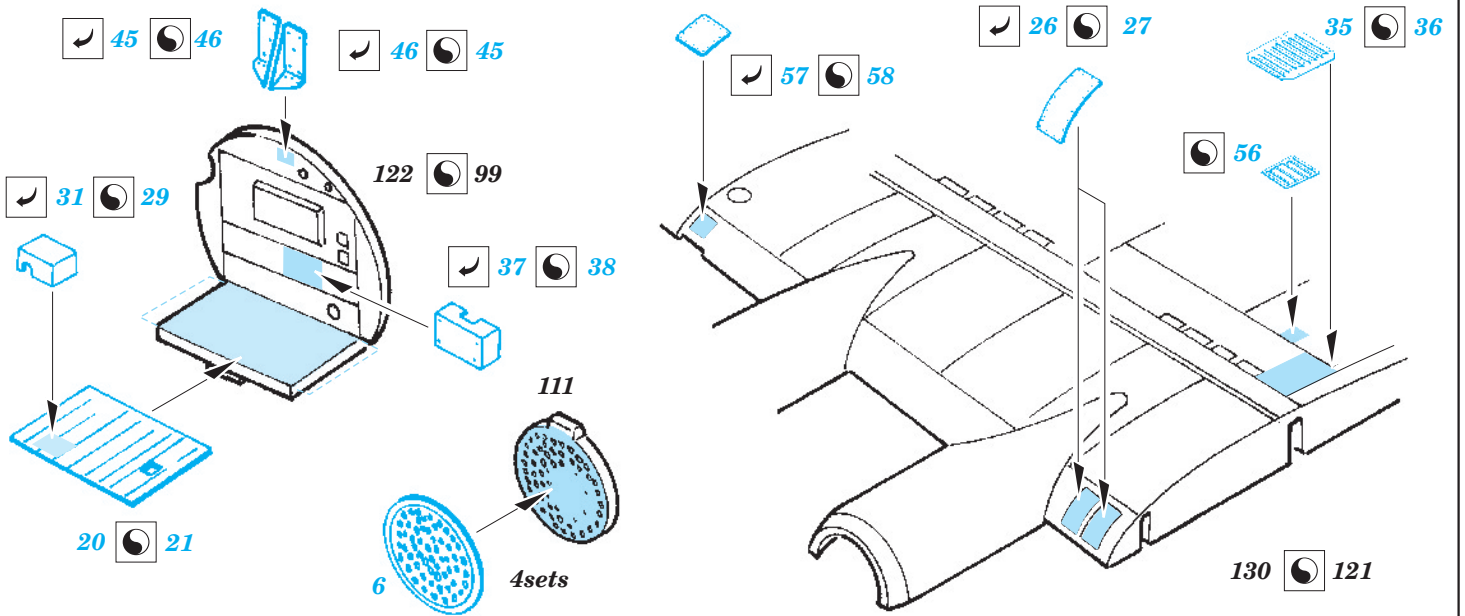

B-17F exterior

eduard

72 544

1/72 scale detail set for REVELL kit • sada detailů pro model 1/72 REVELL

- APPLY EXPRESS MASK AND PAINT BEFORE GLUING
POUŽIT EXPRESS MASK NABARVIT PŘED SLEPENÍM
- SYMMETRICAL ASSEMBLY
SYMETRICKÁ MONTÁŽ
- REMOVE
ODSTRANIT
- GRIND
OBROUSIT
- DRILL HOLE
VRTAT OTVOR
- BEND
OHNOUT
- OPTION
VOLBA
- REPLACE
NAHRADIT

 ORIGINAL KIT PARTS
PŮVODNÍ DÍLY STAVEBNICE
 PHOTO-ETCHED PARTS
LEPTANÉ DÍLY
 PARTS TO BE REMOVED
DÍLY K ODSTRANĚNÍ
 FILL
TMELIT

For further detail sets look for **eduard** 73462 B-17F rear interior (not included in this set)

For further detail sets look for **eduard** 73461 B-17F front interior (not included in this set)