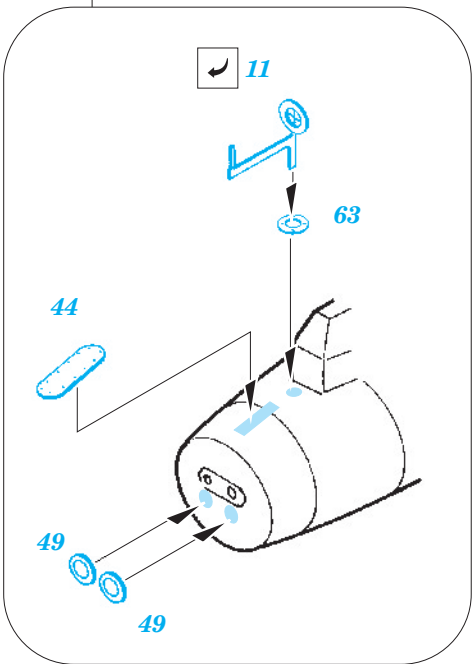

B-17F exterior

eduard

72 544

1/72 scale detail set for REVELL kit • sada detailů pro model 1/72 REVELL

- APPLY EXPRESS MASK AND PAINT BEFORE GLUING
POUŽIT EXPRESS MASK NABARVIT PŘED SLEPENÍM
- SYMMETRICAL ASSEMBLY
SYMETRICKÁ MONTÁŽ
- REMOVE
ODSTRANIT
- GRIND
OBROUSIT
- DRILL HOLE
VRTAT OTVOR
- BEND
OHNOUT
- OPTION
VOLBA
- REPLACE
NAHRADIT

 ORIGINAL KIT PARTS
PŮVODNÍ DÍLY STAVEBNICE
 PHOTO-ETCHED PARTS
LEPTANÉ DÍLY
 PARTS TO BE REMOVED
DÍLY K ODSTRANĚNÍ
 FILL
TMELIT

For further detail sets look for **eduard** 73462 B-17F rear interior (not included in this set)

For further detail sets look for **eduard** 73461 B-17F front interior (not included in this set)