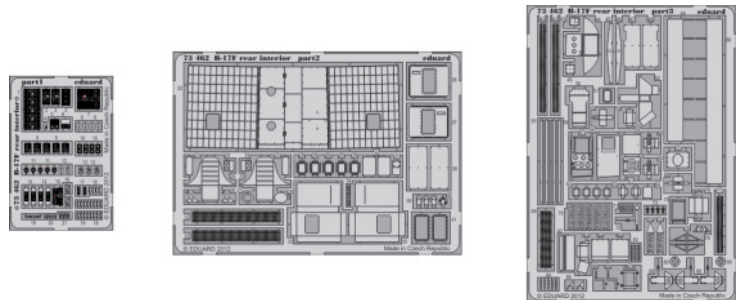

B-17F exterior

eduard

72 544

1/72 scale detail set for REVELL kit • sada detailů pro model 1/72 REVELL

- APPLY EXPRESS MASK AND PAINT BEFORE GLUING
POUŽIT EXPRESS MASK NABARVIT PŘED SLEPENÍM
- SYMMETRICAL ASSEMBLY
SYMETRICKÁ MONTÁŽ
- REMOVE
ODSTRANIT
- GRIND
OBROUSIT
- DRILL HOLE
VRTAT OTVOR
- BEND
OHNOUT
- OPTION
VOLBA
- REPLACE
NAHRADIT

 ORIGINAL KIT PARTS
PŮVODNÍ DÍLY STAVEBNICE
 PHOTO-ETCHED PARTS
LEPTANÉ DÍLY
 PARTS TO BE REMOVED
DÍLY K ODSTRANĚNÍ
 FILL
TMELIT

For further detail sets look for **eduard** 73462 B-17F rear interior (not included in this set)

For further detail sets look for **eduard** 73461 B-17F front interior (not included in this set)