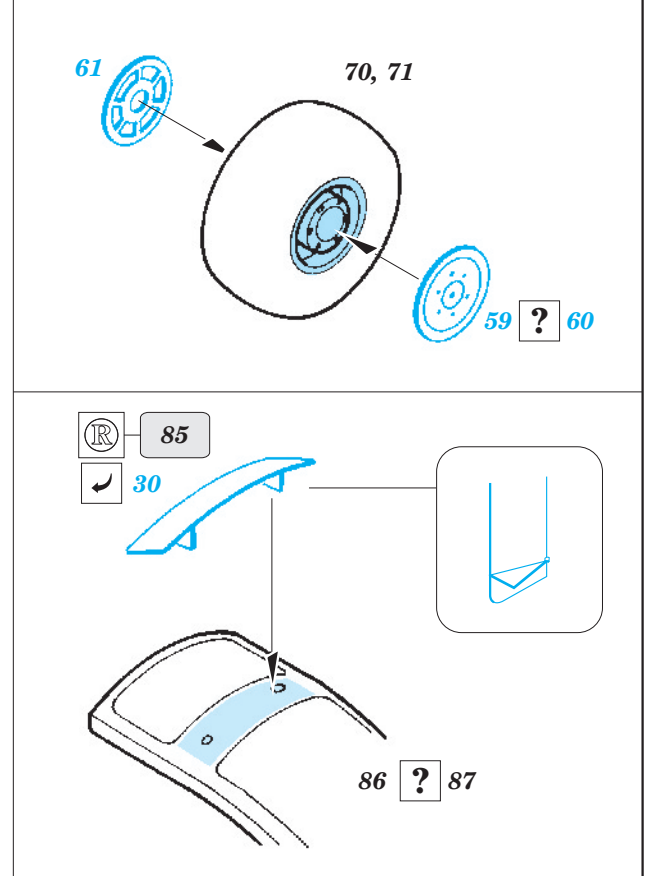

B-17F exterior

eduard

72 544

1/72 scale detail set for REVELL kit • sada detailů pro model 1/72 REVELL

- APPLY EXPRESS MASK AND PAINT BEFORE GLUING
POUŽIT EXPRESS MASK NABARVIT PŘED SLEPENÍM
- SYMMETRICAL ASSEMBLY
SYMETRICKÁ MONTÁŽ
- REMOVE
ODSTRANIT
- GRIND
OBROUSIT
- DRILL HOLE
VRTAT OTVOR
- BEND
OHNOUT
- OPTION
VOLBA
- REPLACE
NAHRADIT

 ORIGINAL KIT PARTS
PŮVODNÍ DÍLY STAVEBNICE
 PHOTO-ETCHED PARTS
LEPTANÉ DÍLY
 PARTS TO BE REMOVED
DÍLY K ODSTRANĚNÍ
 FILL
TMELIT

For further detail sets look for **eduard** 73462 B-17F rear interior (not included in this set)