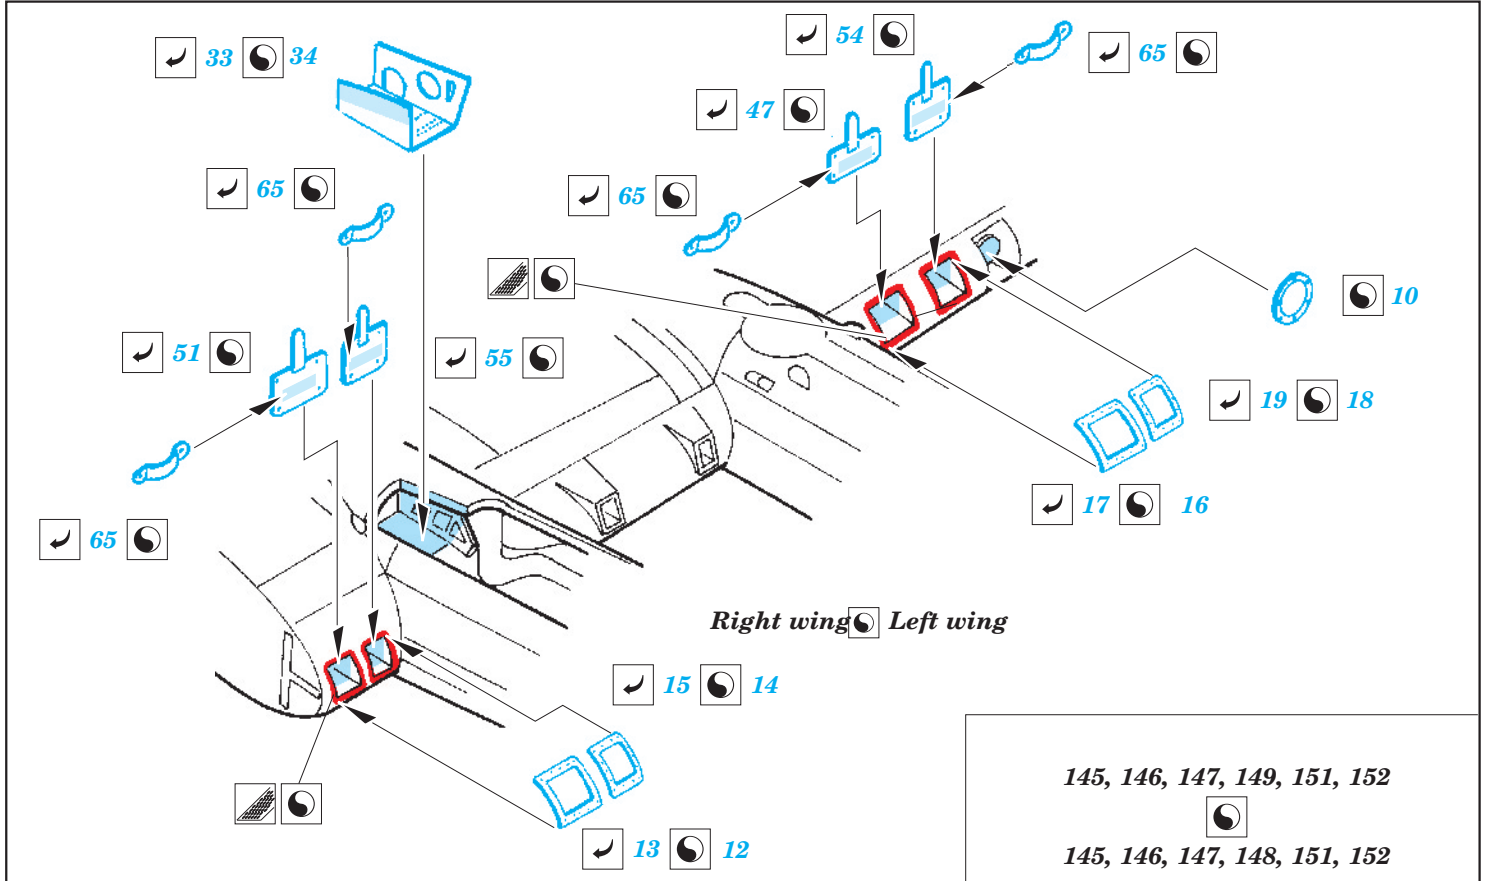

B-17F exterior

eduard

72 544

1/72 scale detail set for REVELL kit • sada detailů pro model 1/72 REVELL

- APPLY EXPRESS MASK AND PAINT BEFORE GLUING
POUŽIT EXPRESS MASK NABARVIT PŘED SLEPENÍM
- SYMMETRICAL ASSEMBLY
SYMETRICKÁ MONTÁŽ
- REMOVE
ODSTRANIT
- GRIND
OBROUSIT
- DRILL HOLE
VRTAT OTVOR
- BEND
OHNOUT
- OPTION
VOLBA
- REPLACE
NAHRADIT

 ORIGINAL KIT PARTS
PŮVODNÍ DÍLY STAVEBNICE
 PHOTO-ETCHED PARTS
LEPTANÉ DÍLY
 PARTS TO BE REMOVED
DÍLY K ODSTRANĚNÍ
 FILL
TMELIT

For further detail sets look for **eduard** 73462 B-17F rear interior (not included in this set)

For further detail sets look for **eduard** 73461 B-17F front interior (not included in this set)