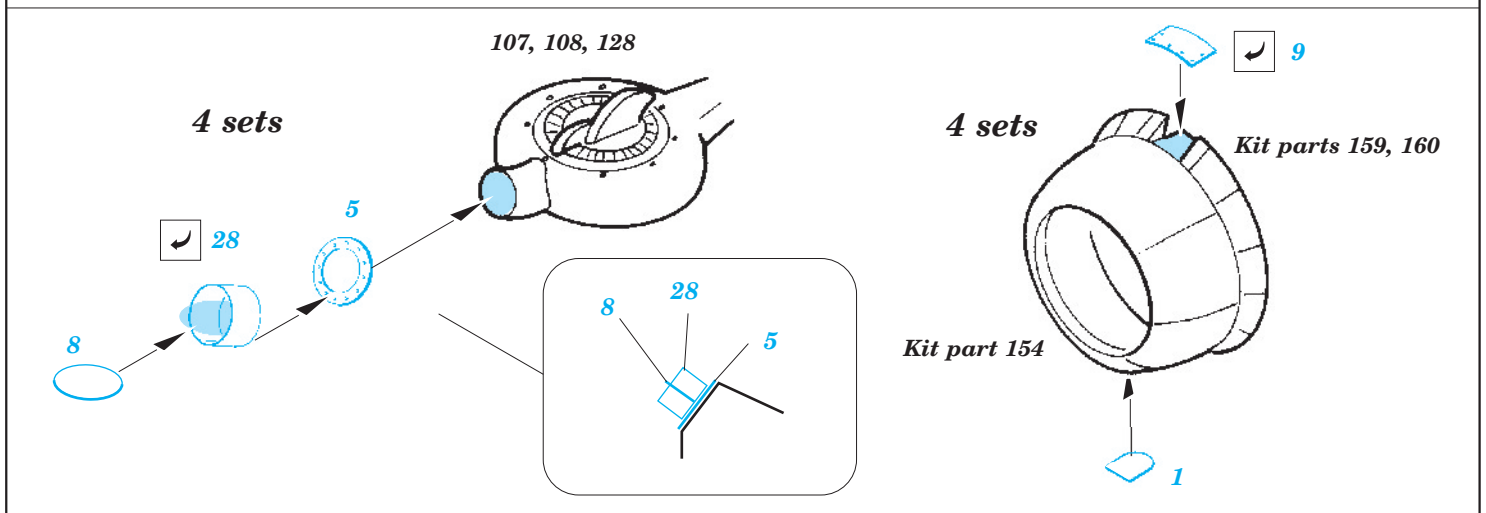

B-17F exterior

eduard

72 544

1/72 scale detail set for REVELL kit • sada detailů pro model 1/72 REVELL

- APPLY EXPRESS MASK AND PAINT BEFORE GLUING
POUŽIT EXPRESS MASK NABARVIT PŘED SLEPENÍM
- SYMMETRICAL ASSEMBLY
SYMETRICKÁ MONTÁŽ
- REMOVE
ODSTRANIT
- GRIND
OBROUSIT
- DRILL HOLE
VRTAT OTVOR
- BEND
OHNOUT
- OPTION
VOLBA
- REPLACE
NAHRADIT

 ORIGINAL KIT PARTS
PŮVODNÍ DÍLY STAVEBNICE
 PHOTO-ETCHED PARTS
LEPTANÉ DÍLY
 PARTS TO BE REMOVED
DÍLY K ODSTRANĚNÍ
 FILL
TMELIT

For further detail sets look for **eduard** 73462 B-17F rear interior (not included in this set)

For further detail sets look for **eduard** 73461 B-17F front interior (not included in this set)