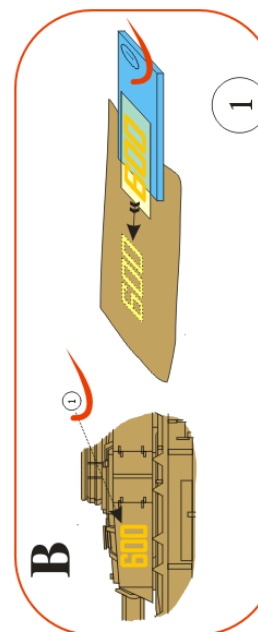

Recommended for kit: **Heller** or **KP**

Doporučeno pro stavebnici: **Heller** nebo **KP**

More info about this airplane:

Více informací o tomto letadle:

info@handl.biz

www.handl.biz

Special thanks for the provided documents and consultation include to Mr. Pavel Klouček.

Speciální poděkování za poskytnuté podklady a konzultace patří panu Pavlu Kloučkovi.

7 oposite druhá strana 4

3 oposite druhá strana 3

6 oposite druhá strana 5

A	aluminium / hliník	
B	black / černá	
C	yellow / žlutá	