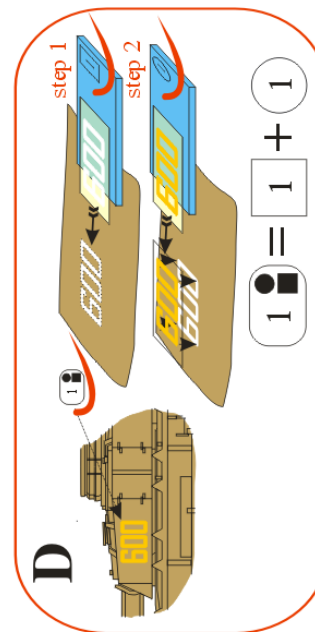

Recommended for kit: **Heller** or **KP**

Doporučeno pro stavebnici: **Heller** nebo **KP**

More info about this airplane:

Více informací o tomto letadle:

info@handl.biz

www.handl.biz

Special thanks for the provided documents and consultation include to Mr. Pavel Klouček.

Speciální poděkování za poskytnuté podklady a konzultace patří panu Pavlu Kloučkovi.

7 oposite druhá strana 4

3 oposite druhá strana 3

6 oposite druhá strana 5

A	aluminium / hliník	
B	black / černá	
C	yellow / žlutá	