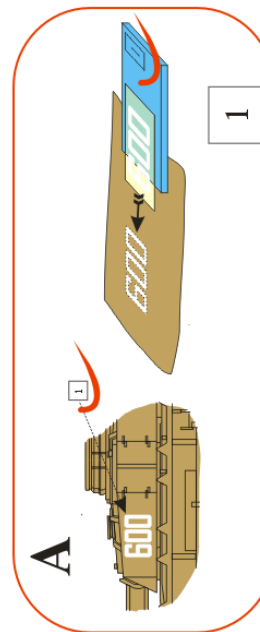

Recommended for kit: **Heller** or **KP**

Doporučeno pro stavebnici: **Heller** nebo **KP**

More info about this airplane:

Více informací o tomto letadle:

info@handl.biz

www.handl.biz

Special thanks for the provided documents and consultation include to Mr. Pavel Klouček.

Speciální poděkování za poskytnuté podklady a konzultace patří panu Pavlu Kloučkovi.

7 oposite druhá strana 4

3 oposite druhá strana 3

6 oposite druhá strana 5

A	aluminium / hliník	
B	black / černá	
C	yellow / žlutá	