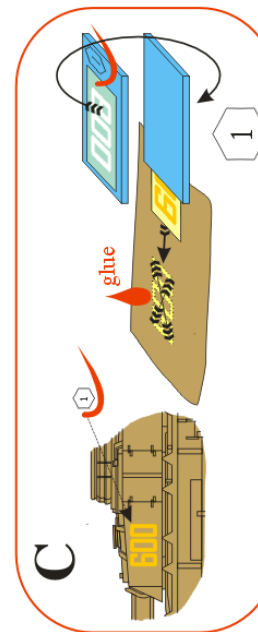

Recommended for kit: **Heller** or **KP**

Doporučeno pro stavebnici: **Heller** nebo **KP**

More info about this airplane:

Více informací o tomto letadle:

info@handl.biz

www.handl.biz

Special thanks for the provided documents and consultation include to Mr. Pavel Klouček.

Speciální poděkování za poskytnuté podklady a konzultace patří panu Pavlu Kloučkovi.

7 oposite druhá strana 4

3 oposite druhá strana 3

6 oposite druhá strana 5

A	aluminium / hliník	
B	black / černá	
C	yellow / žlutá	