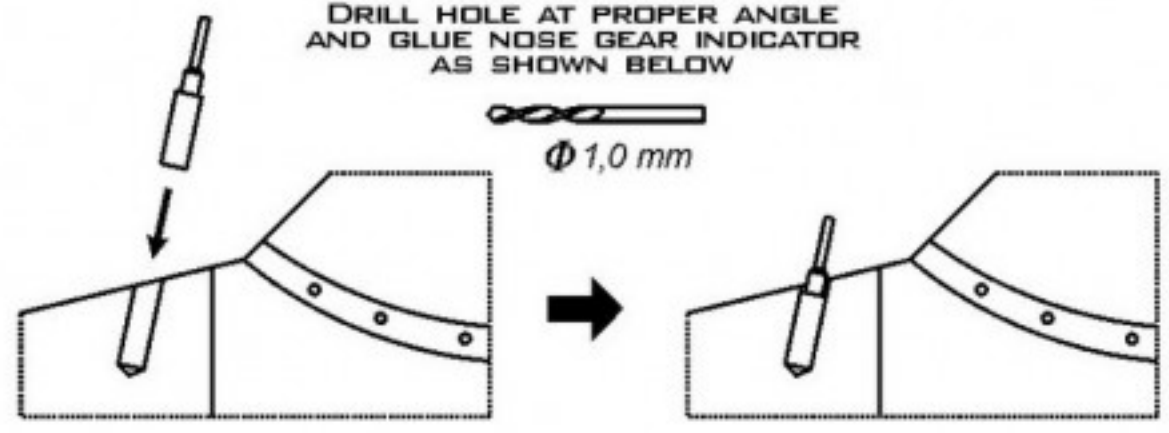

**1:32**  
 AIR MASTER SERIES  
 AM-32-041

**HEINKEL**  
**HE -162 SALAMANDER**

ARMAMENT AND DETAILS SET

HE -162 - ZESTAW DETALI

**SET INCLUDES**

ZESTAW ZAWIERA

**MOUNTING POSITION**

MIEJSCE ZAMONTOWANIA

REPLACE PLASTIC DETAILS  
WITH METAL PARTS

DRILL HOLE AT PROPER ANGLE  
AND GLUE NOSE GEAR INDICATOR  
AS SHOWN BELOW

INSERT THE METAL PARTS USING CYANOACRYLATE ADHESIVES.

METALOWE CZĘŚCI WKLEJAĆ, UŻYWAJĄC KLEJU CYJANDAKRYLOWEGO (NP. SUPER GLUE).