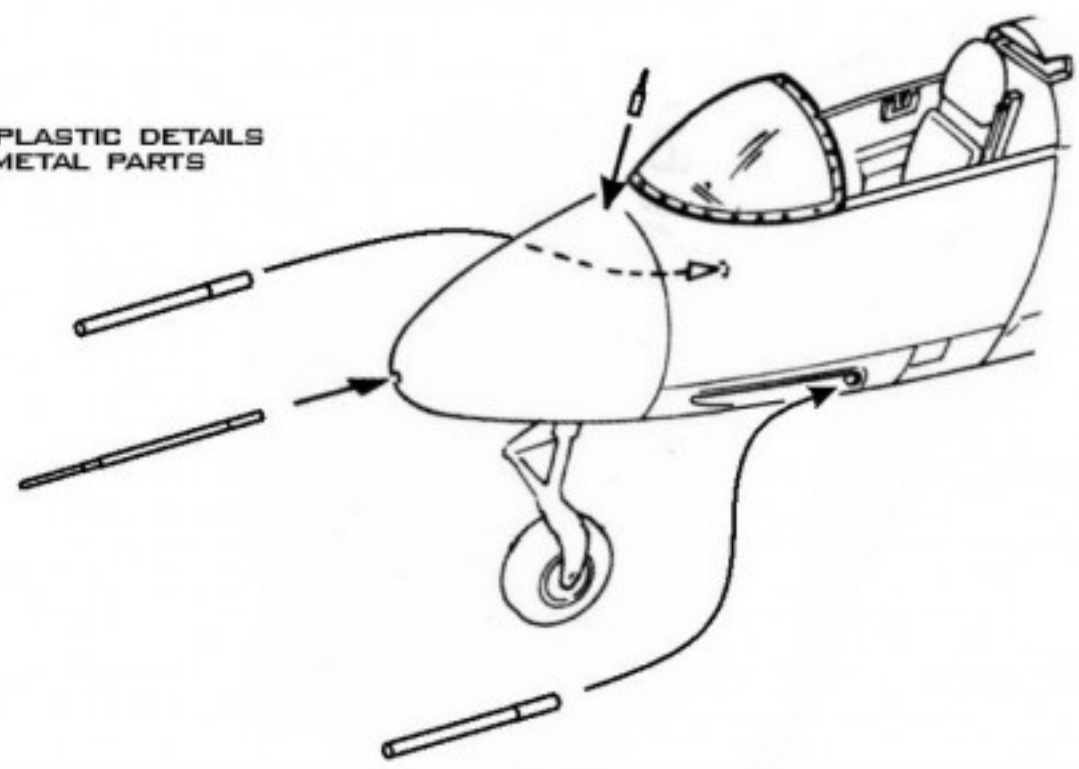

**1:32**  
 AIR MASTER SERIES  
 AM-32-041

**HEINKEL**  
**HE -162 SALAMANDER**

ARMAMENT AND DETAILS SET

HE -162 - ZESTAW DETALI

**SET INCLUDES**

ZESTAW ZAWIERA

**MOUNTING POSITION**

MIEJSCE ZAMONTOWANIA

REPLACE PLASTIC DETAILS  
WITH METAL PARTS

DRILL HOLE AT PROPER ANGLE  
AND GLUE NOSE GEAR INDICATOR  
AS SHOWN BELOW

INSERT THE METAL PARTS USING CYANOACRYLATE ADHESIVES.

METALOWE CZĘŚCI WKLEJAĆ, UŻYWAJĄC KLEJU CYJANDAKRYLOWEGO (NP. SUPER GLUE).