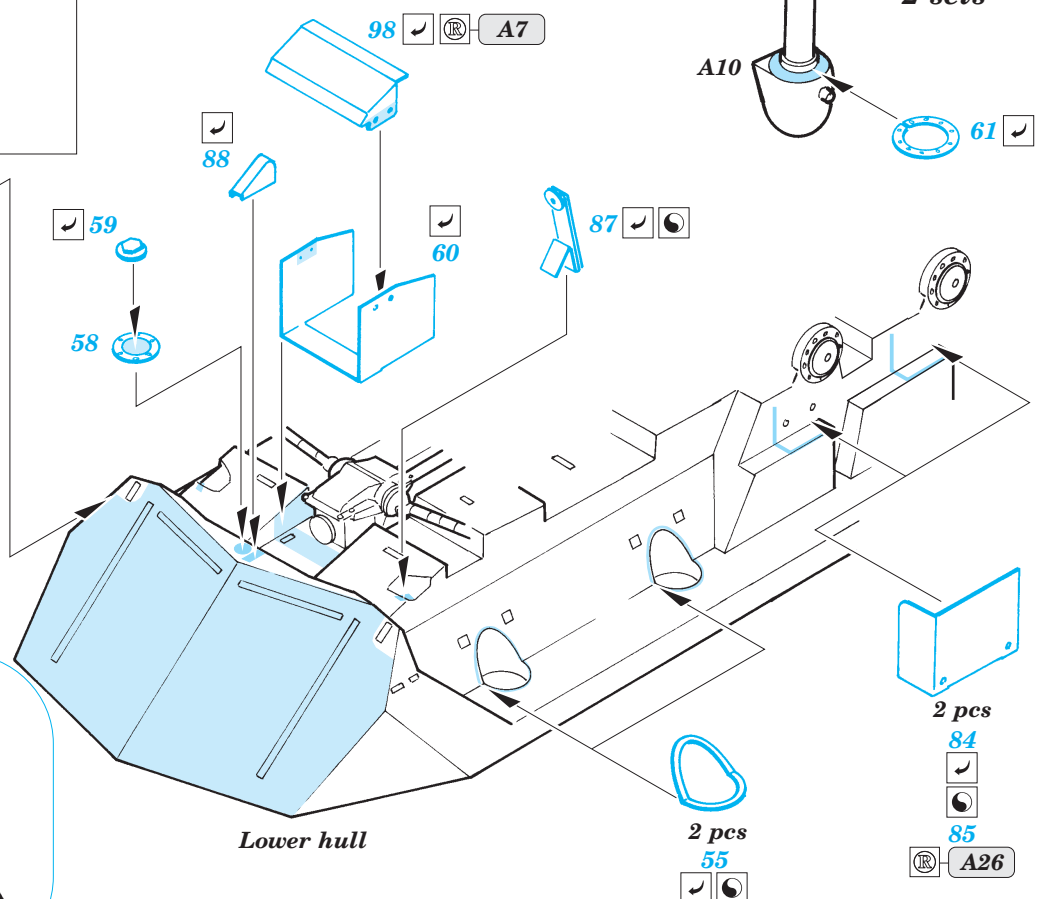

LAV-AT

eduard

1/35 scale detail set for Trumpeter kit No.00372 • sada detailů pro model 1/35 Trumpeter 00372

36 038

- APPLY EXPRESS MASK AND PAINT BEFORE GLUING
POUŽIT EXPRESS MASK NABARVIT PŘED SLEPENÍM
- SYMMETRICAL ASSEMBLY
SYMETRICKÁ MONTÁŽ
- REMOVE
ODSTRANIT
- GRIND
OBROUSIT
- DRILL HOLE
VRTAT OTVOR
- BEND
OHNOUT
- OPTION
VOLBA
- REPLACE
NAHRADIT

ORIGINAL KIT PARTS
PŮVODNÍ DÍLY STAVEBNICE

PHOTO-ETCHED PARTS
LEPTANÉ DÍLY

PARTS TO BE REMOVED
DÍLY K ODSTRANĚNÍ

FILL
TMELIT

4 sets

8 sets

Lower hull

2 sets