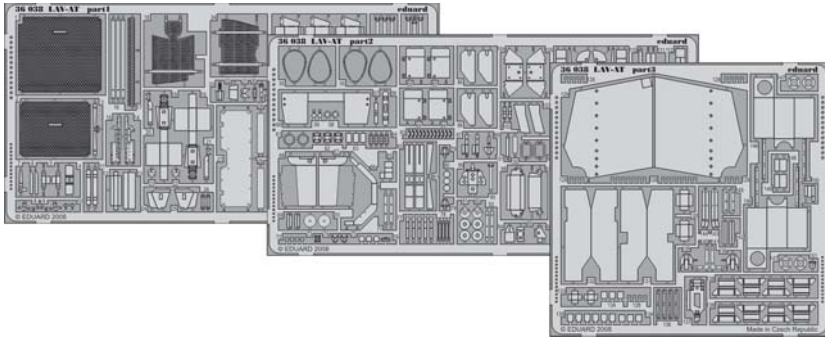

LAV-AT

eduard

1/35 scale detail set for Trumpeter kit No.00372 • sada detailů pro model 1/35 Trumpeter 00372

36 038

- APPLY EXPRESS MASK AND PAINT BEFORE GLUING
POUŽIT EXPRESS MASK NABARVIT PŘED SLEPENÍM
- SYMMETRICAL ASSEMBLY
SYMETRICKÁ MONTÁŽ
- REMOVE
ODSTRANIT
- GRIND
OBROUSIT
- DRILL HOLE
VRTAT OTVOR
- BEND
OHNOUT
- OPTION
VOLBA
- REPLACE
NAHRADIT

ORIGINAL KIT PARTS
PŮVODNÍ DÍLY STAVEBNICE

PHOTO-ETCHED PARTS
LEPTANÉ DÍLY

PARTS TO BE REMOVED
DÍLY K ODSTRANĚNÍ

FILL
TMELIT

4 sets

8 sets

Lower hull

2 sets