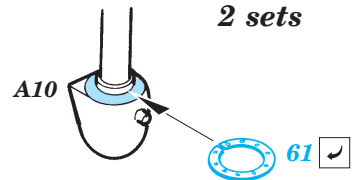

ORIGINAL KIT PARTS
PŮVODNÍ DÍLY STAVEBNICE

PHOTO-ETCHED PARTS
LEPTANÉ DÍLY

PARTS TO BE REMOVED
DÍLY K ODSTRANĚNÍ

FILL
TMELIT

4 sets

8 sets

Lower hull

2 sets

Lower hull

2 pcs

84

85

A26

2 pcs

55