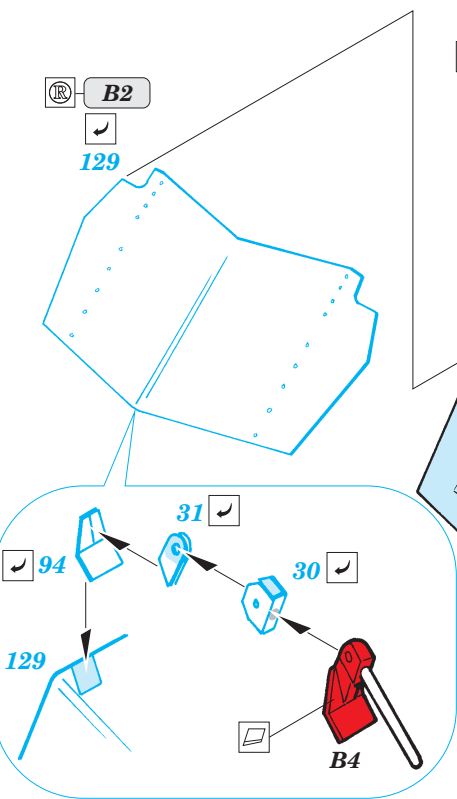

LAV-AT

eduard

1/35 scale detail set for Trumpeter kit No.00372 • sada detailů pro model 1/35 Trumpeter 00372

36 038

- APPLY EXPRESS MASK AND PAINT BEFORE GLUING
POUŽIT EXPRESS MASK NABARVIT PŘED SLEPENÍM
- SYMMETRICAL ASSEMBLY
SYMETRICKÁ MONTÁŽ
- REMOVE
ODSTRANIT
- GRIND
OBROUSIT
- DRILL HOLE
VRTAT OTVOR
- BEND
OHNOUT
- OPTION
VOLBA
- REPLACE
NAHRADIT

ORIGINAL KIT PARTS
PŮVODNÍ DÍLY STAVEBNICE

PHOTO-ETCHED PARTS
LEPTANÉ DÍLY

PARTS TO BE REMOVED
DÍLY K ODSTRANĚNÍ

FILL
TMELIT

4 sets

8 sets

Lower hull

2 sets

Lower hull

2 pcs

84

85

A26

2 pcs

55