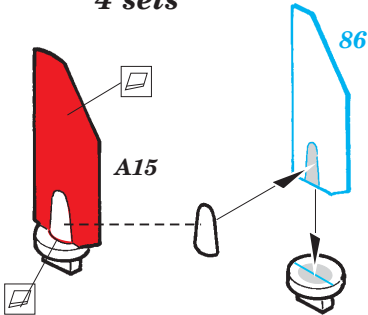

LAV-AT

eduard

1/35 scale detail set for Trumpeter kit No.00372 • sada detailů pro model 1/35 Trumpeter 00372

36 038

- APPLY EXPRESS MASK AND PAINT BEFORE GLUING
POUŽIT EXPRESS MASK NABARVIT PŘED SLEPENÍM
- SYMMETRICAL ASSEMBLY
SYMETRICKÁ MONTÁŽ
- REMOVE
ODSTRANIT
- GRIND
OBROUSIT
- DRILL HOLE
VRTAT OTVOR
- BEND
OHNOUT
- OPTION
VOLBA
- REPLACE
NAHRADIT

ORIGINAL KIT PARTS
PŮVODNÍ DÍLY STAVEBNICE

PHOTO-ETCHED PARTS
LEPTANÉ DÍLY

PARTS TO BE REMOVED
DÍLY K ODSTRANĚNÍ

FILL
TMELIT

4 sets

8 sets

Lower hull

2 sets