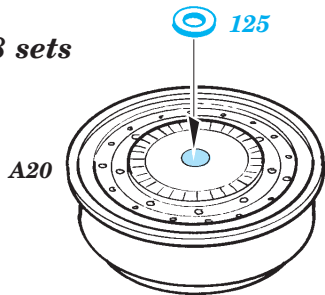

LAV-AT

eduard

1/35 scale detail set for Trumpeter kit No.00372 • sada detailů pro model 1/35 Trumpeter 00372

36 038

- APPLY EXPRESS MASK AND PAINT BEFORE GLUING
POUŽIT EXPRESS MASK NABARVIT PŘED SLEPENÍM
- SYMMETRICAL ASSEMBLY
SYMETRICKÁ MONTÁŽ
- REMOVE
ODSTRANIT
- GRIND
OBROUSIT
- DRILL HOLE
VRTAT OTVOR
- BEND
OHNOUT
- OPTION
VOLBA
- REPLACE
NAHRADIT

ORIGINAL KIT PARTS
PŮVODNÍ DÍLY STAVEBNICE

PHOTO-ETCHED PARTS
LEPTANÉ DÍLY

PARTS TO BE REMOVED
DÍLY K ODSTRANĚNÍ

FILL
TMELIT

4 sets

8 sets

Lower hull

2 sets

Lower hull

2 pcs

84

85

A26

2 pcs

55