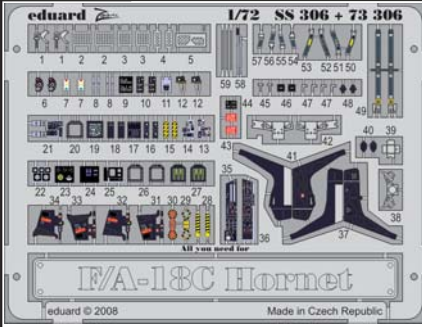

F/A-18C Hornet S.A.

1/72 scale detail set for ACADEMY kit • sada detailů pro model ACADEMY 1/72

SS306

film

- APPLY EXPRESS MASK AND PAINT BEFORE GLUING
POUŽIT EXPRESS MASK NABARVIT PŘED SLEPENÍM
- SYMMETRICAL ASSEMBLY
SYMETRICKÁ MONTÁŽ
- REMOVE
ODSTRANIT
- GRIND
OBROUSIT
- DRILL HOLE
VRTAT OTVOR
- BEND
OHNOUT
- OPTION
VOLBA
- REPLACE
NAHRADIT

- ORIGINAL KIT PARTS
PŮVODNÍ DÍLY STAVEBNICE
- PHOTO-ETCHED PARTS
LEPTANÉ DÍLY
- PARTS TO BE REMOVED
DÍLY K ODSTRANĚNÍ
- FILL
TMELIT