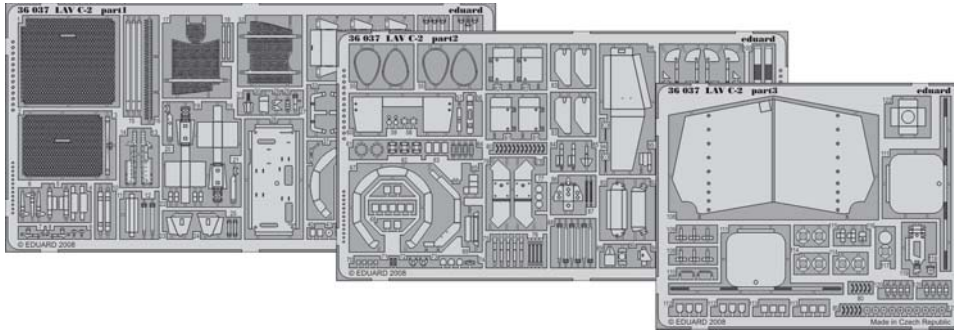

LAV C-2

eduard

36 037

1/35 scale detail set for Trumpeter kit • sada detailů pro model 1/35 Trumpeter

- APPLY EXPRESS MASK AND PAINT BEFORE GLUING
POUŽIT EXPRESS MASK NABARVIT PŘED SLEPENÍM
- SYMMETRICAL ASSEMBLY
SYMETRICKÁ MONTÁŽ
- REMOVE
ODSTRANIT
- GRIND
OBROUSIT
- DRILL HOLE
VRTAT OTVOR
- BEND
OHNOUT
- OPTION
VOLBA
- REPLACE
NAHRADIT

ORIGINAL KIT PARTS
PŮVODNÍ DÍLY STAVEBNICE

PHOTO-ETCHED PARTS
LEPTANÉ DÍLY

PARTS TO BE REMOVED
DÍLY K ODSTRANĚNÍ

FILL
TMELIT