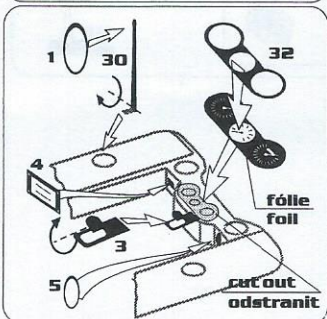

**MODEL ACCESORIES**

**Etched parts for Kettenkräd (TAMIYA)**

7mm

**HAULER**  
Jan Sobotka  
Křížkovského 25  
603 00 BRNO  
Czech republic  
soobotka@post.cz

**WWW.HAULER.CZ**