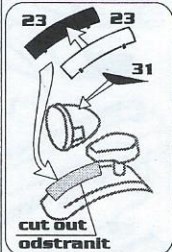

**MODEL ACCESORIES**

**Etched parts for Kettenkräd (TAMIYA)**

7mm

**HAULER**  
Jan Sobotka  
Křížkovského 25  
603 00 BRNO  
Czech republic  
soobotka@post.cz

**WWW.HAULER.CZ**