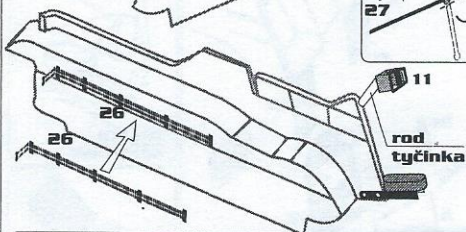

**MODEL ACCESORIES**

**Etched parts for Kettenkräd (TAMIYA)**

7mm

**HAULER**  
Jan Sobotka  
Křížkovského 25  
603 00 BRNO  
Czech republic  
soobotka@post.cz

**WWW.HAULER.CZ**