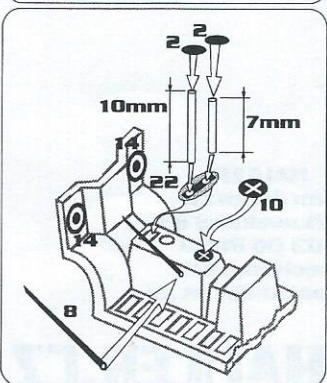

**MODEL ACCESORIES**

**Etched parts for Kettenkräd (TAMIYA)**

7mm

**HAULER**  
Jan Sobotka  
Křížkovského 25  
603 00 BRNO  
Czech republic  
soobotka@post.cz

**WWW.HAULER.CZ**