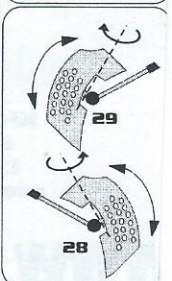

**MODEL ACCESORIES**

**Etched parts for Kettenkräd (TAMIYA)**

7mm

**HAULER**  
Jan Sobotka  
Křížkovského 25  
603 00 BRNO  
Czech republic  
soobotka@post.cz

**WWW.HAULER.CZ**