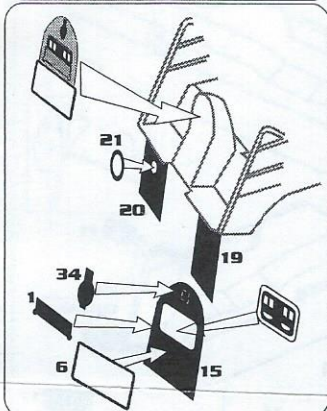

**MODEL ACCESORIES**

**Etched parts for Kettenkräd (TAMIYA)**

7mm

**HAULER**  
Jan Sobotka  
Křížkovského 25  
603 00 BRNO  
Czech republic  
soobotka@post.cz

**WWW.HAULER.CZ**