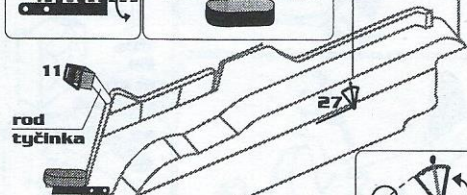

**MODEL ACCESORIES**

**Etched parts for Kettenkräd (TAMIYA)**

7mm

**HAULER**  
Jan Sobotka  
Křížkovského 25  
603 00 BRNO  
Czech republic  
soobotka@post.cz

**WWW.HAULER.CZ**