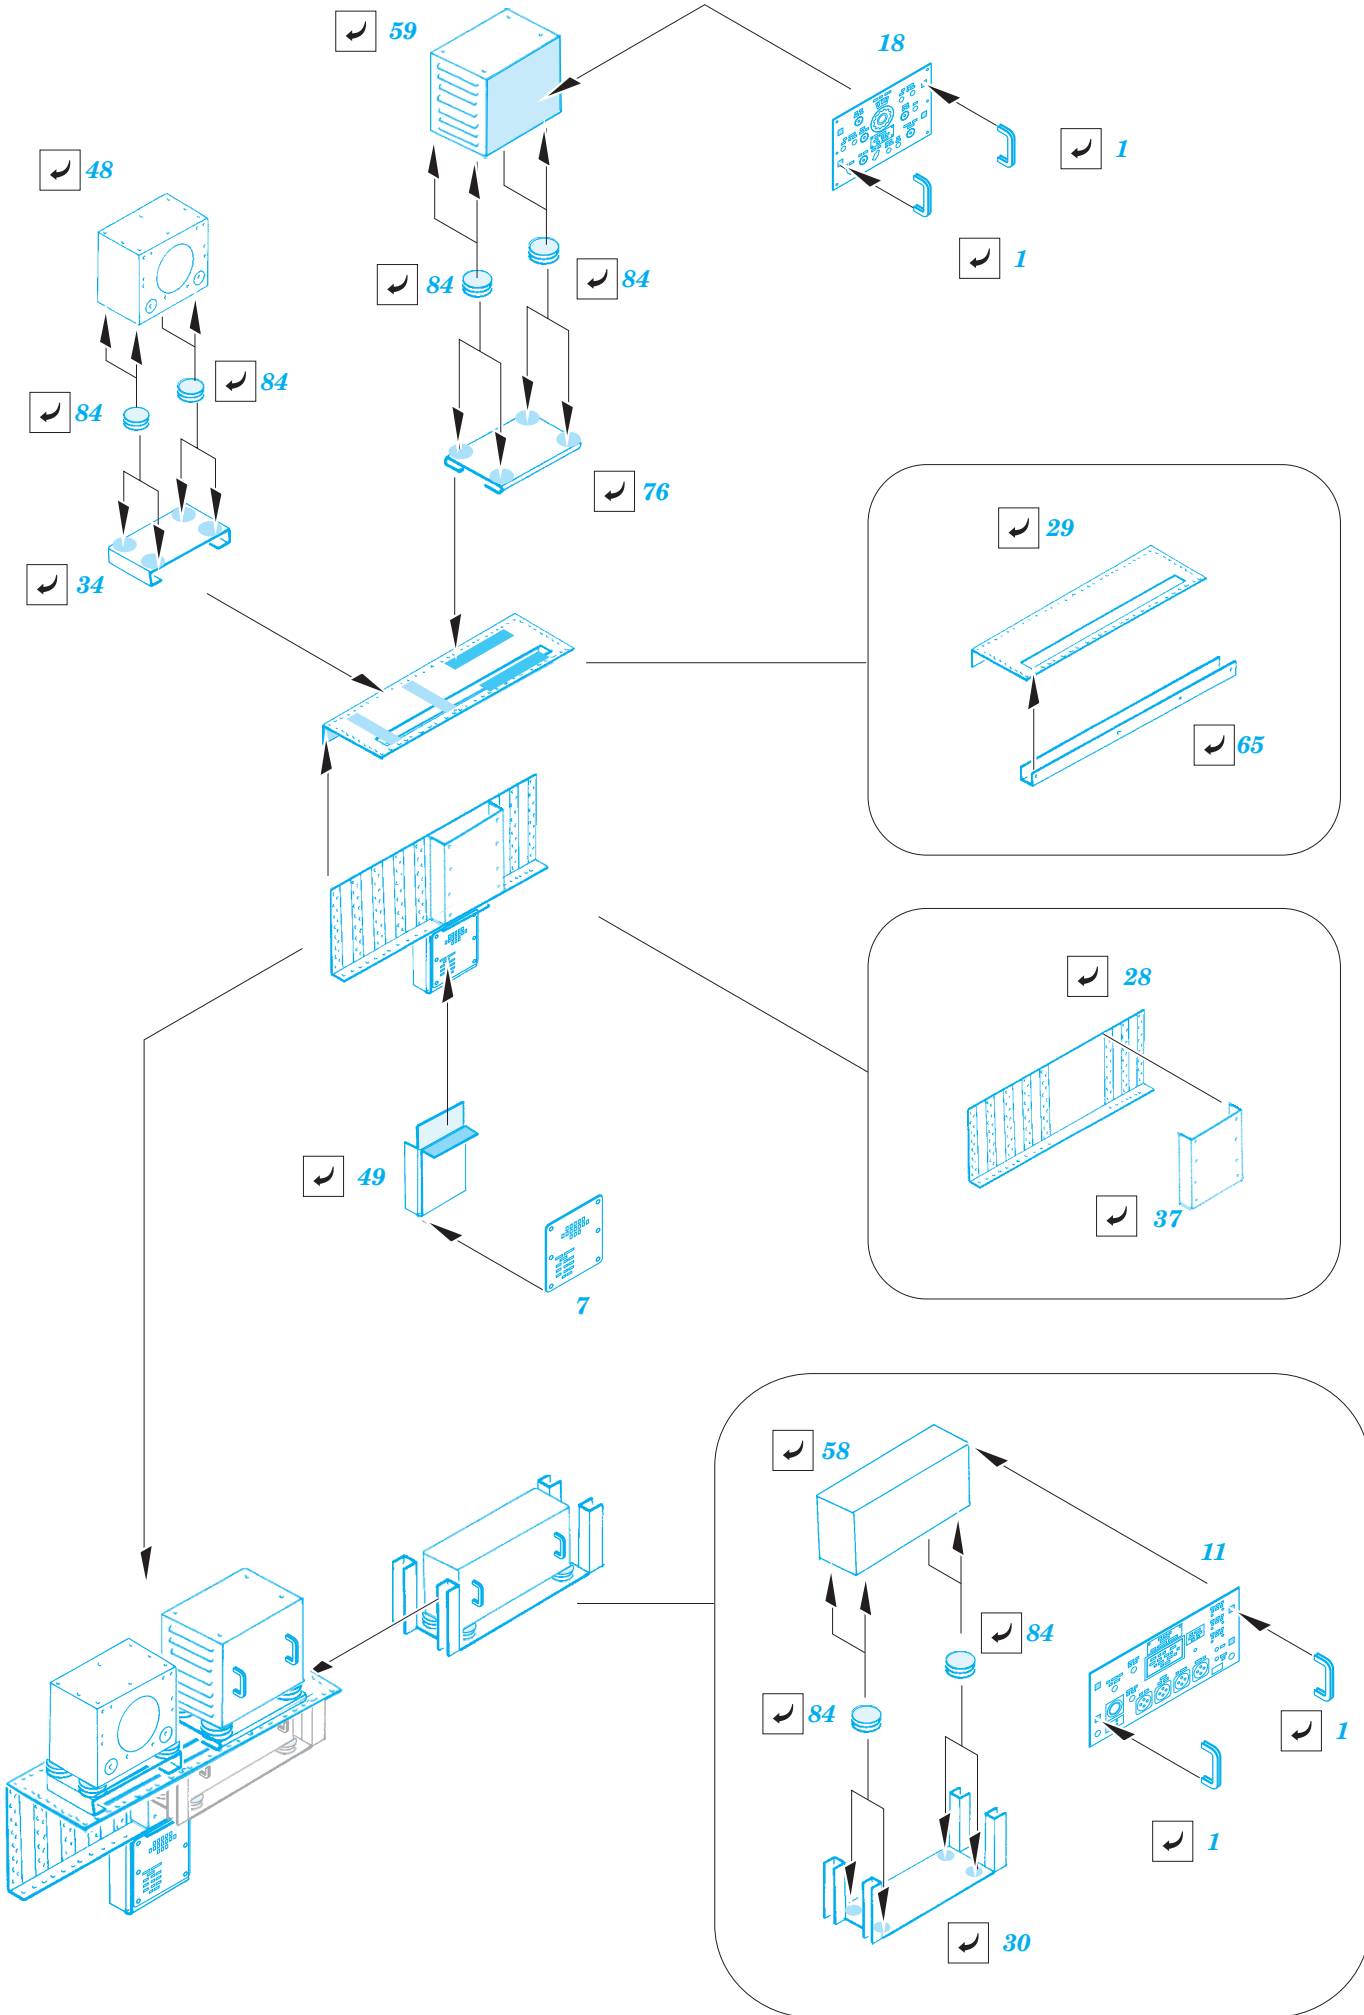

P-61A rear interior S.A.

eduard

1/35 scale detail set for GREAT WALL HOBBY kit • sada detailů pro model 1/35 GREAT WALL HOBBY

49 595

- APPLY EXPRESS MASK AND PAINT BEFORE GLUING
POUŽIT EXPRESS MASK NABARVIT PŘED SLEPENÍM
- SYMETRICAL ASSEMBLY
SYMETRICKÁ MONTÁŽ
- REMOVE
ODSTRANIT
- GRIND
OBROUSIT
- DRILL HOLE
VRTAT OTVOR
- BEND
OHNOUT
- OPTION
VOLBA
- REPLACE
NAHRADIT

ORIGINAL KIT PARTS
PŮVODNÍ DÍLY STAVEBNICE

PHOTO-ETCHED PARTS
LEPTANÉ DÍLY

PARTS TO BE REMOVED
DÍLY K ODSTRANĚNÍ

FILL
TMELIT

F29

*For futher detail sets look for eduard FE 590 P-61A interior
(not included in this set)*

*For futher detail sets look for eduard 49 590 P-61A front interior
(not included in this set)*