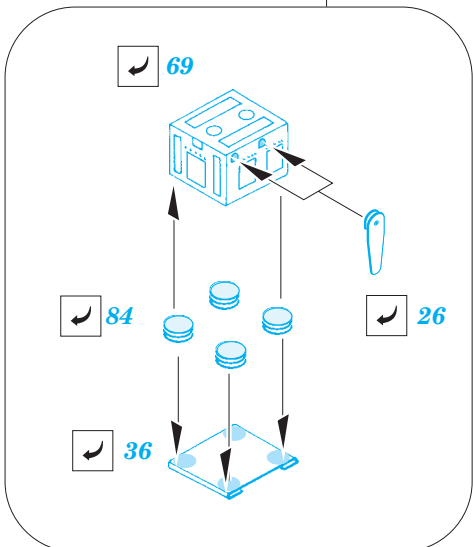

P-61A rear interior S.A.

eduard

1/35 scale detail set for GREAT WALL HOBBY kit • sada detailů pro model 1/35 GREAT WALL HOBBY

49 595

- APPLY EXPRESS MASK AND PAINT BEFORE GLUING
POUŽIT EXPRESS MASK NABARVIT PŘED SLEPENÍM
- SYMETRICAL ASSEMBLY
SYMETRICKÁ MONTÁŽ
- REMOVE
ODSTRANIT
- GRIND
OBROUSIT
- DRILL HOLE
VRTAT OTVOR
- BEND
OHNOUT
- OPTION
VOLBA
- REPLACE
NAHRADIT

ORIGINAL KIT PARTS
PŮVODNÍ DÍLY STAVEBNICE

PHOTO-ETCHED PARTS
LEPTANÉ DÍLY

PARTS TO BE REMOVED
DÍLY K ODSTRANĚNÍ

FILL
TMELIT

F29

*For futher detail sets look for eduard FE 590 P-61A interior
(not included in this set)*

*For futher detail sets look for eduard 49 590 P-61A front interior
(not included in this set)*