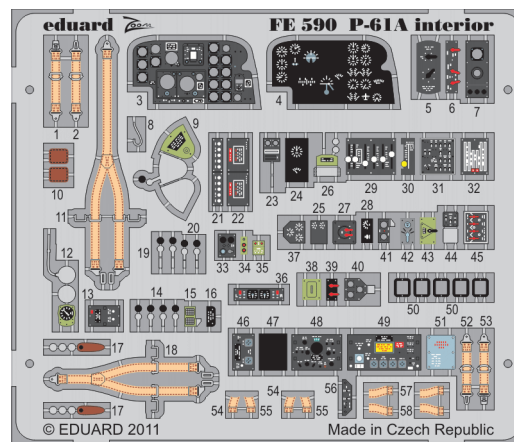

P-61A rear interior S.A.

eduard

1/35 scale detail set for GREAT WALL HOBBY kit • sada detailů pro model 1/35 GREAT WALL HOBBY

49 595

- APPLY EXPRESS MASK AND PAINT BEFORE GLUING
POUŽIT EXPRESS MASK NABARVIT PŘED SLEPENÍM
- SYMETRICAL ASSEMBLY
SYMETRICKÁ MONTÁŽ
- REMOVE
ODSTRANIT
- GRIND
OBROUSIT
- DRILL HOLE
VRTAT OTVOR
- BEND
OHNOUT
- OPTION
VOLBA
- REPLACE
NAHRADIT

ORIGINAL KIT PARTS
PŮVODNÍ DÍLY STAVEBNICE

PHOTO-ETCHED PARTS
LEPTANÉ DÍLY

PARTS TO BE REMOVED
DÍLY K ODSTRANĚNÍ

FILL
TMELIT

F29

*For futher detail sets look for eduard FE 590 P-61A interior
(not included in this set)*

*For futher detail sets look for eduard 49 590 P-61A front interior
(not included in this set)*