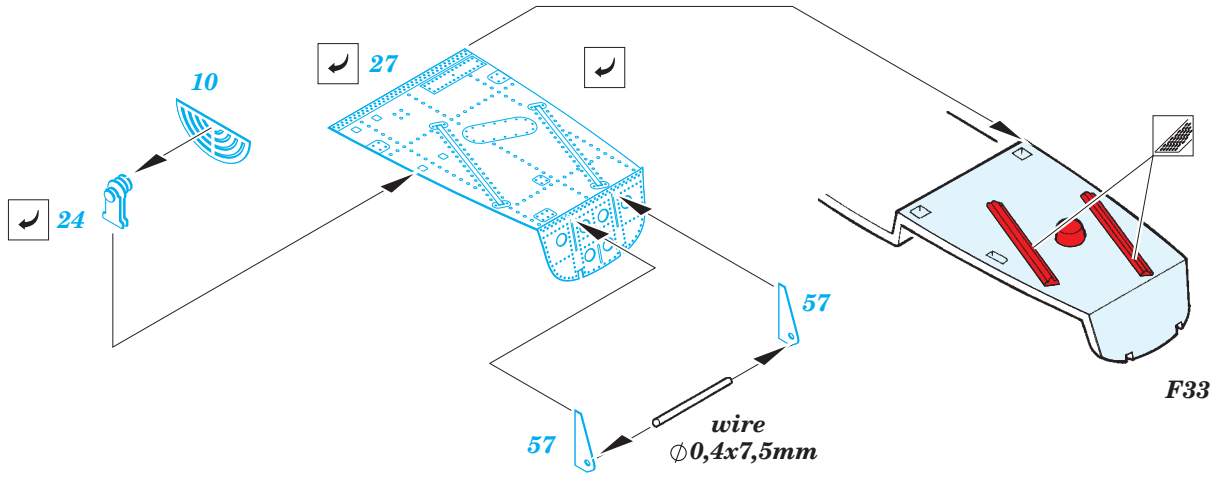

P-61A rear interior S.A.

eduard

1/35 scale detail set for GREAT WALL HOBBY kit • sada detailů pro model 1/35 GREAT WALL HOBBY

49 595

- APPLY EXPRESS MASK AND PAINT BEFORE GLUING
POUŽIT EXPRESS MASK NABARVIT PŘED SLEPENÍM
- SYMETRICAL ASSEMBLY
SYMETRICKÁ MONTÁŽ
- REMOVE
ODSTRANIT
- GRIND
OBROUSIT
- DRILL HOLE
VRTAT OTVOR
- BEND
OHNOUT
- OPTION
VOLBA
- REPLACE
NAHRADIT

ORIGINAL KIT PARTS
PŮVODNÍ DÍLY STAVEBNICE

PHOTO-ETCHED PARTS
LEPTANÉ DÍLY

PARTS TO BE REMOVED
DÍLY K ODSTRANĚNÍ

FILL
TMELIT

F29

*For futher detail sets look for eduard FE 590 P-61A interior
(not included in this set)*

*For futher detail sets look for eduard 49 590 P-61A front interior
(not included in this set)*