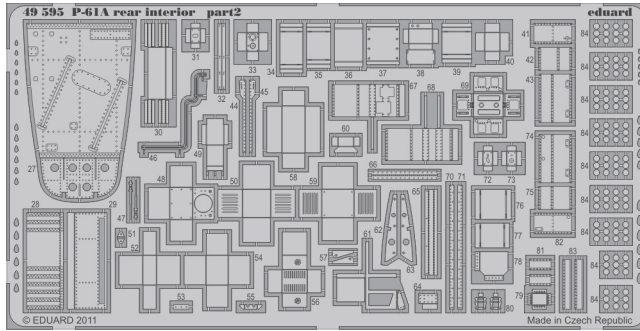

P-61A rear interior S.A.

eduard

1/35 scale detail set for GREAT WALL HOBBY kit • sada detailů pro model 1/35 GREAT WALL HOBBY

49 595

- APPLY EXPRESS MASK AND PAINT BEFORE GLUING
POUŽIT EXPRESS MASK NABARVIT PŘED SLEPENÍM
- SYMETRICAL ASSEMBLY
SYMETRICKÁ MONTÁŽ
- REMOVE
ODSTRANIT
- GRIND
OBROUSIT
- DRILL HOLE
VRTAT OTVOR
- BEND
OHNOUT
- OPTION
VOLBA
- REPLACE
NAHRADIT

ORIGINAL KIT PARTS
PŮVODNÍ DÍLY STAVEBNICE

PHOTO-ETCHED PARTS
LEPTANÉ DÍLY

PARTS TO BE REMOVED
DÍLY K ODSTRANĚNÍ

FILL
TMELIT

F29

*For futher detail sets look for eduard FE 590 P-61A interior
(not included in this set)*

*For futher detail sets look for eduard 49 590 P-61A front interior
(not included in this set)*