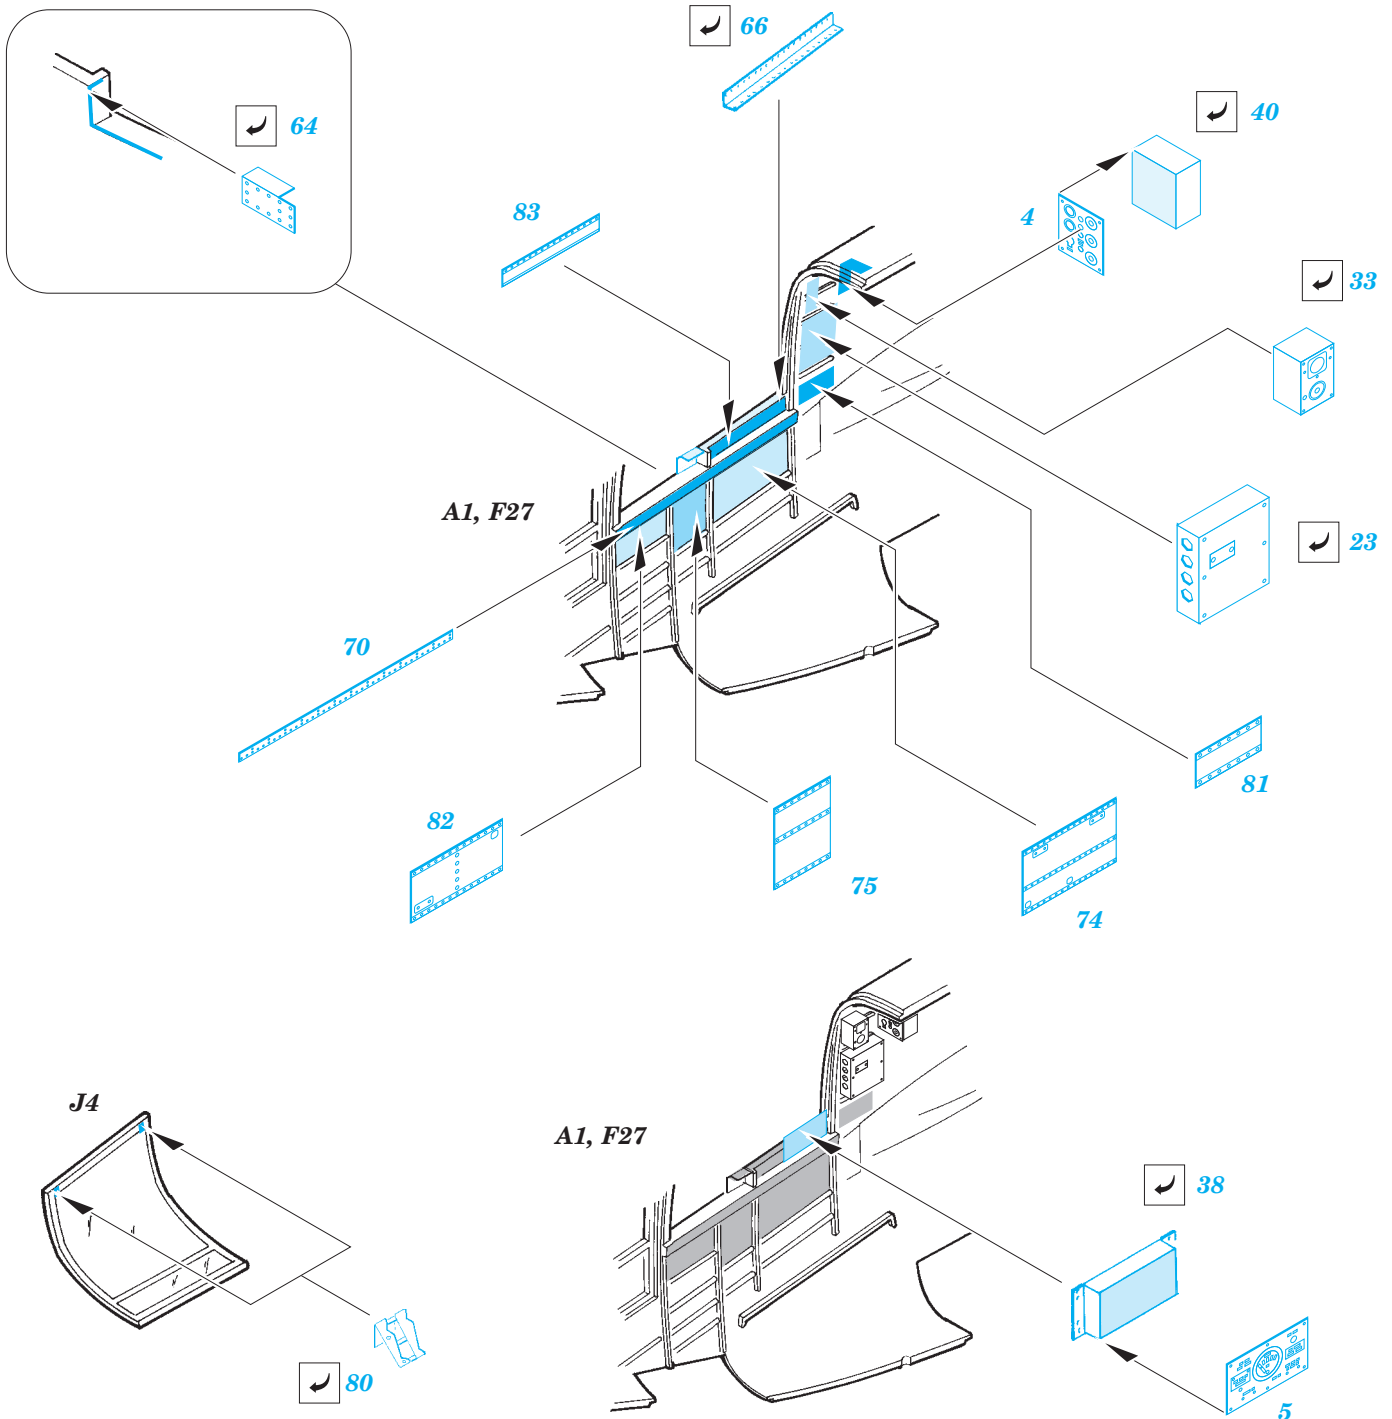

P-61A rear interior S.A.

eduard

1/35 scale detail set for GREAT WALL HOBBY kit • sada detailů pro model 1/35 GREAT WALL HOBBY

49 595

- APPLY EXPRESS MASK AND PAINT BEFORE GLUING
POUŽIT EXPRESS MASK NABARVIT PŘED SLEPENÍM
- SYMETRICAL ASSEMBLY
SYMETRICKÁ MONTÁŽ
- REMOVE
ODSTRANIT
- GRIND
OBROUSIT
- DRILL HOLE
VRTAT OTVOR
- BEND
OHNOUT
- OPTION
VOLBA
- REPLACE
NAHRADIT

ORIGINAL KIT PARTS
PŮVODNÍ DÍLY STAVEBNICE

PHOTO-ETCHED PARTS
LEPTANÉ DÍLY

PARTS TO BE REMOVED
DÍLY K ODSTRANĚNÍ

FILL
TMELIT

F29

*For futher detail sets look for eduard FE 590 P-61A interior
(not included in this set)*

*For futher detail sets look for eduard 49 590 P-61A front interior
(not included in this set)*