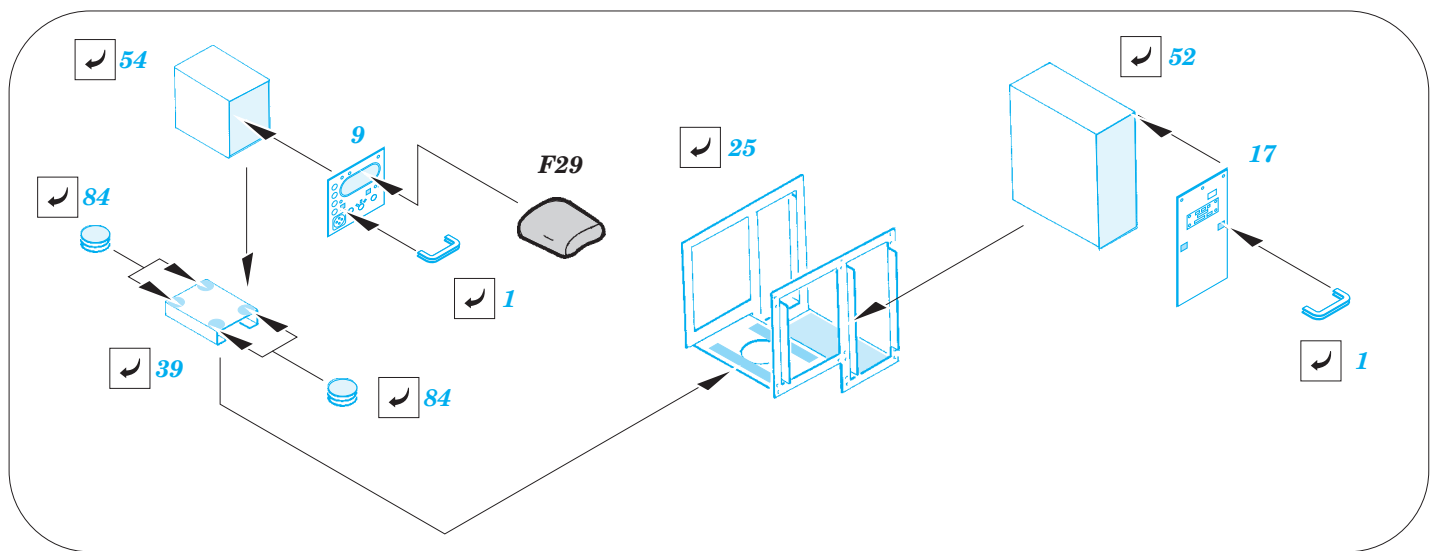

P-61A rear interior S.A.

eduard

1/35 scale detail set for GREAT WALL HOBBY kit • sada detailů pro model 1/35 GREAT WALL HOBBY

49 595

- APPLY EXPRESS MASK AND PAINT BEFORE GLUING
POUŽIT EXPRESS MASK NABARVIT PŘED SLEPENÍM
- SYMETRICAL ASSEMBLY
SYMETRICKÁ MONTÁŽ
- REMOVE
ODSTRANIT
- GRIND
OBROUSIT
- DRILL HOLE
VRTAT OTVOR
- BEND
OHNOUT
- OPTION
VOLBA
- REPLACE
NAHRADIT

ORIGINAL KIT PARTS
PŮVODNÍ DÍLY STAVEBNICE

PHOTO-ETCHED PARTS
LEPTANÉ DÍLY

PARTS TO BE REMOVED
DÍLY K ODSTRANĚNÍ

FILL
TMELIT

F29

*For futher detail sets look for eduard FE 590 P-61A interior
(not included in this set)*

*For futher detail sets look for eduard 49 590 P-61A front interior
(not included in this set)*