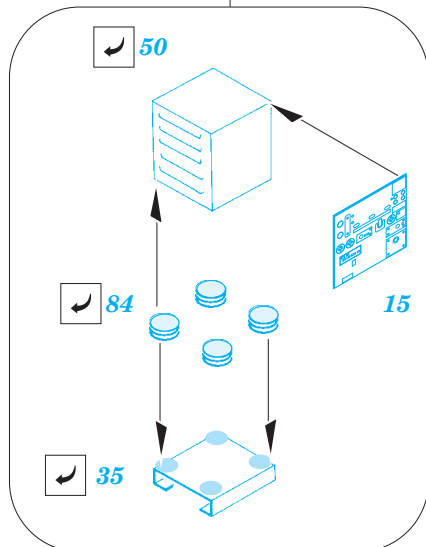

P-61A rear interior S.A.

eduard

1/35 scale detail set for GREAT WALL HOBBY kit • sada detailů pro model 1/35 GREAT WALL HOBBY

49 595

- APPLY EXPRESS MASK AND PAINT BEFORE GLUING
POUŽIT EXPRESS MASK NABARVIT PŘED SLEPENÍM
- SYMETRICAL ASSEMBLY
SYMETRICKÁ MONTÁŽ
- REMOVE
ODSTRANIT
- GRIND
OBROUSIT
- DRILL HOLE
VRTAT OTVOR
- BEND
OHNOUT
- OPTION
VOLBA
- REPLACE
NAHRADIT

ORIGINAL KIT PARTS
PŮVODNÍ DÍLY STAVEBNICE

PHOTO-ETCHED PARTS
LEPTANÉ DÍLY

PARTS TO BE REMOVED
DÍLY K ODSTRANĚNÍ

FILL
TMELIT

F29

*For futher detail sets look for eduard FE 590 P-61A interior
(not included in this set)*

*For futher detail sets look for eduard 49 590 P-61A front interior
(not included in this set)*