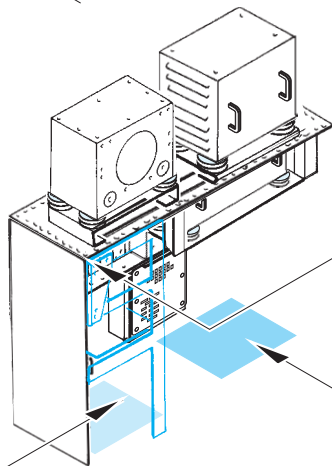

P-61A rear interior S.A.

eduard

1/35 scale detail set for GREAT WALL HOBBY kit • sada detailů pro model 1/35 GREAT WALL HOBBY

49 595

- APPLY EXPRESS MASK AND PAINT BEFORE GLUING
POUŽIT EXPRESS MASK NABARVIT PŘED SLEPENÍM
- SYMETRICAL ASSEMBLY
SYMETRICKÁ MONTÁŽ
- REMOVE
ODSTRANIT
- GRIND
OBROUSIT
- DRILL HOLE
VRTAT OTVOR
- BEND
OHNOUT
- OPTION
VOLBA
- REPLACE
NAHRADIT

ORIGINAL KIT PARTS
PŮVODNÍ DÍLY STAVEBNICE

PHOTO-ETCHED PARTS
LEPTANÉ DÍLY

PARTS TO BE REMOVED
DÍLY K ODSTRANĚNÍ

FILL
TMELIT

F29

*For futher detail sets look for eduard FE 590 P-61A interior
(not included in this set)*

*For futher detail sets look for eduard 49 590 P-61A front interior
(not included in this set)*