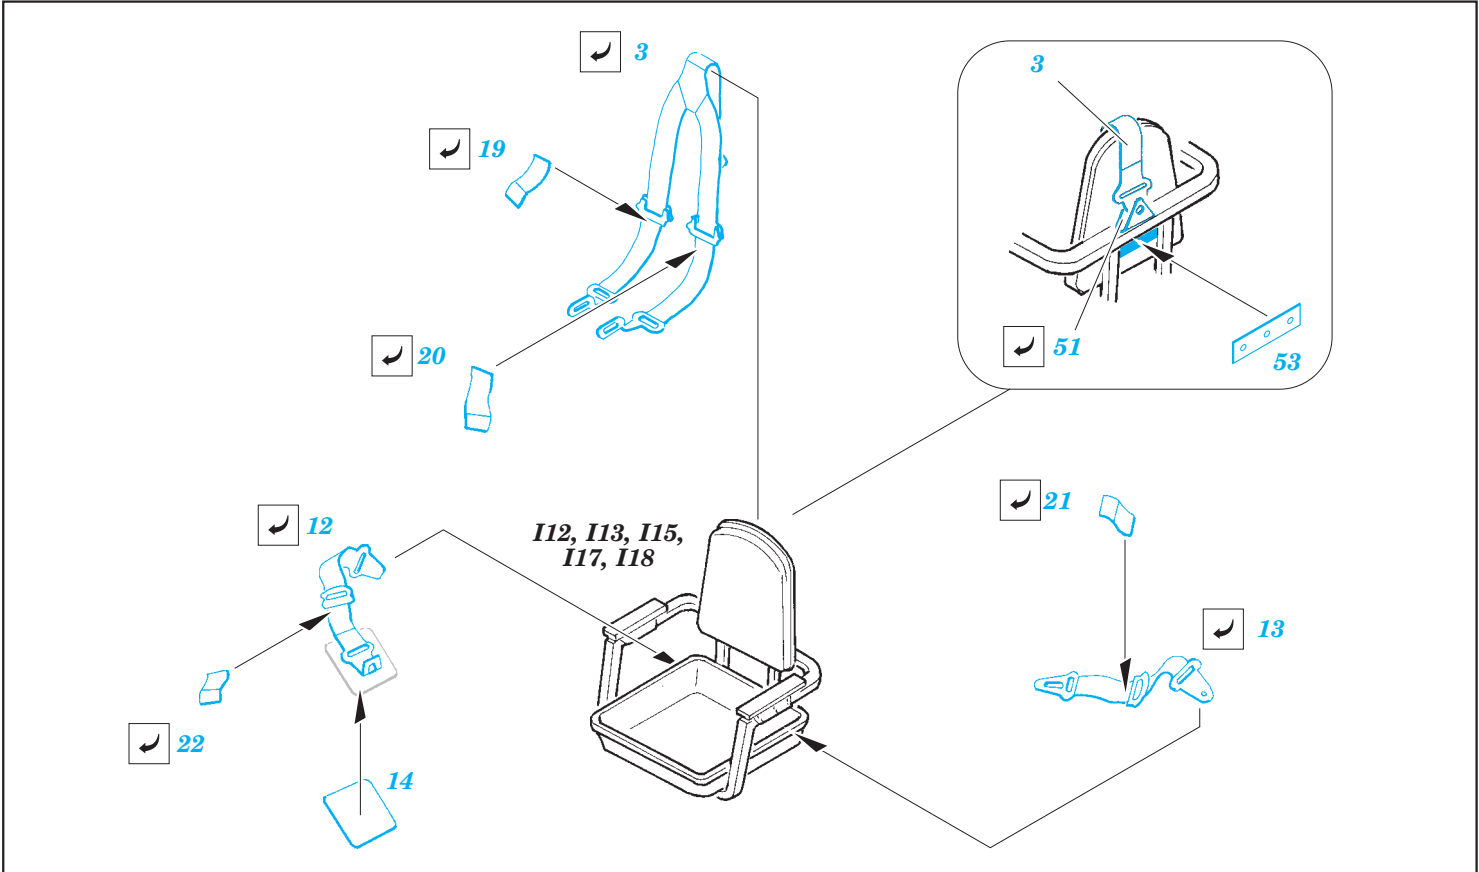

P-61A rear interior S.A.

eduard

1/35 scale detail set for GREAT WALL HOBBY kit • sada detailů pro model 1/35 GREAT WALL HOBBY

49 595

- APPLY EXPRESS MASK AND PAINT BEFORE GLUING
POUŽIT EXPRESS MASK NABARVIT PŘED SLEPENÍM
- SYMETRICAL ASSEMBLY
SYMETRICKÁ MONTÁŽ
- REMOVE
ODSTRANIT
- GRIND
OBROUSIT
- DRILL HOLE
VRTAT OTVOR
- BEND
OHNOUT
- OPTION
VOLBA
- REPLACE
NAHRADIT

ORIGINAL KIT PARTS
PŮVODNÍ DÍLY STAVEBNICE

PHOTO-ETCHED PARTS
LEPTANÉ DÍLY

PARTS TO BE REMOVED
DÍLY K ODSTRANĚNÍ

FILL
TMELIT

F29

*For futher detail sets look for eduard FE 590 P-61A interior
(not included in this set)*

*For futher detail sets look for eduard 49 590 P-61A front interior
(not included in this set)*