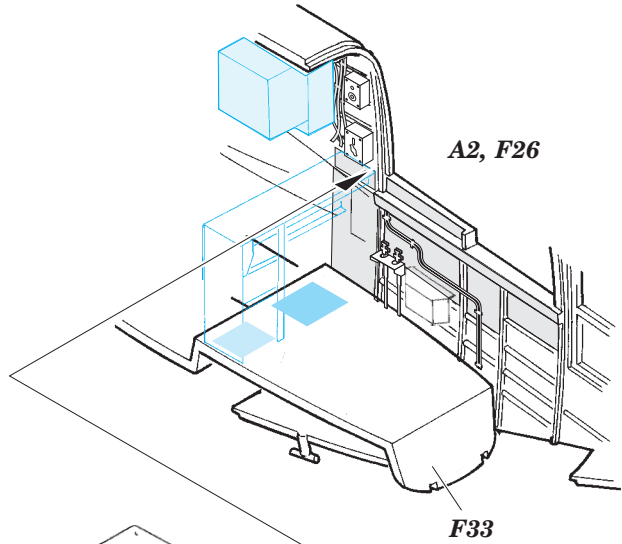

P-61A rear interior S.A.

eduard

1/35 scale detail set for GREAT WALL HOBBY kit • sada detailů pro model 1/35 GREAT WALL HOBBY

49 595

- APPLY EXPRESS MASK AND PAINT BEFORE GLUING
POUŽIT EXPRESS MASK NABARVIT PŘED SLEPENÍM
- SYMETRICAL ASSEMBLY
SYMETRICKÁ MONTÁŽ
- REMOVE
ODSTRANIT
- GRIND
OBROUSIT
- DRILL HOLE
VRTAT OTVOR
- BEND
OHNOUT
- OPTION
VOLBA
- REPLACE
NAHRADIT

ORIGINAL KIT PARTS
PŮVODNÍ DÍLY STAVEBNICE

PHOTO-ETCHED PARTS
LEPTANÉ DÍLY

PARTS TO BE REMOVED
DÍLY K ODSTRANĚNÍ

FILL
TMELIT

F29

*For futher detail sets look for eduard FE 590 P-61A interior
(not included in this set)*

*For futher detail sets look for eduard 49 590 P-61A front interior
(not included in this set)*