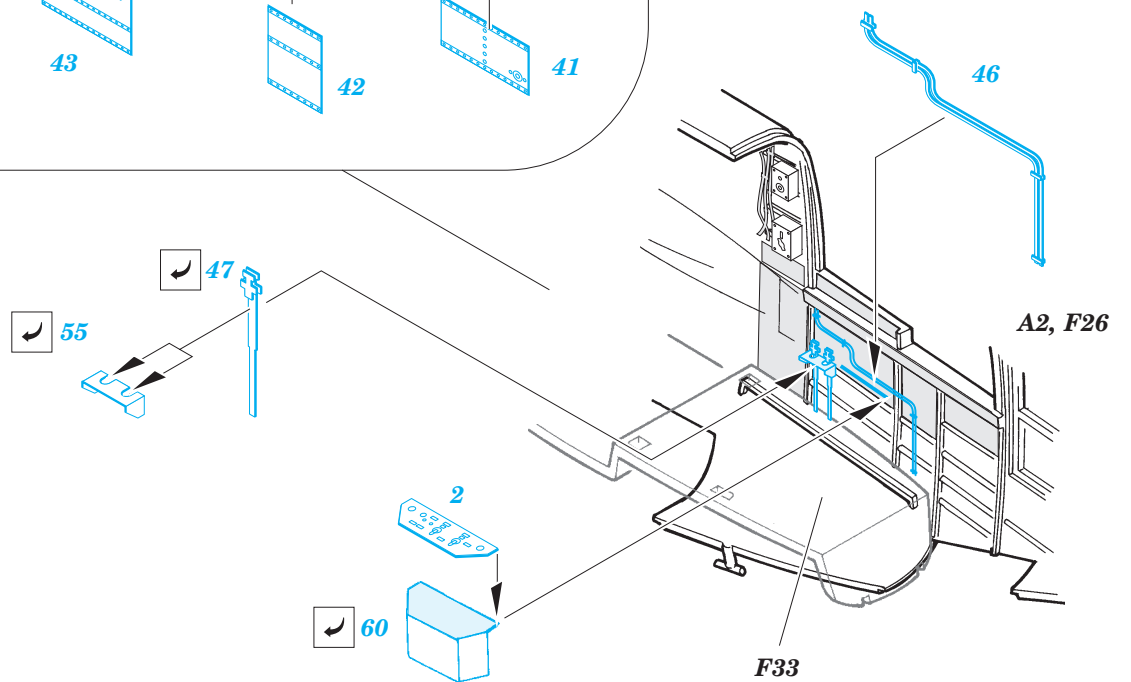

P-61A rear interior S.A.

eduard

1/35 scale detail set for GREAT WALL HOBBY kit • sada detailů pro model 1/35 GREAT WALL HOBBY

49 595

- APPLY EXPRESS MASK AND PAINT BEFORE GLUING
POUŽIT EXPRESS MASK NABARVIT PŘED SLEPENÍM
- SYMETRICAL ASSEMBLY
SYMETRICKÁ MONTÁŽ
- REMOVE
ODSTRANIT
- GRIND
OBROUSIT
- DRILL HOLE
VRTAT OTVOR
- BEND
OHNOUT
- OPTION
VOLBA
- REPLACE
NAHRADIT

ORIGINAL KIT PARTS
PŮVODNÍ DÍLY STAVEBNICE

PHOTO-ETCHED PARTS
LEPTANÉ DÍLY

PARTS TO BE REMOVED
DÍLY K ODSTRANĚNÍ

FILL
TMELIT

F29

*For futher detail sets look for eduard FE 590 P-61A interior
(not included in this set)*

*For futher detail sets look for eduard 49 590 P-61A front interior
(not included in this set)*