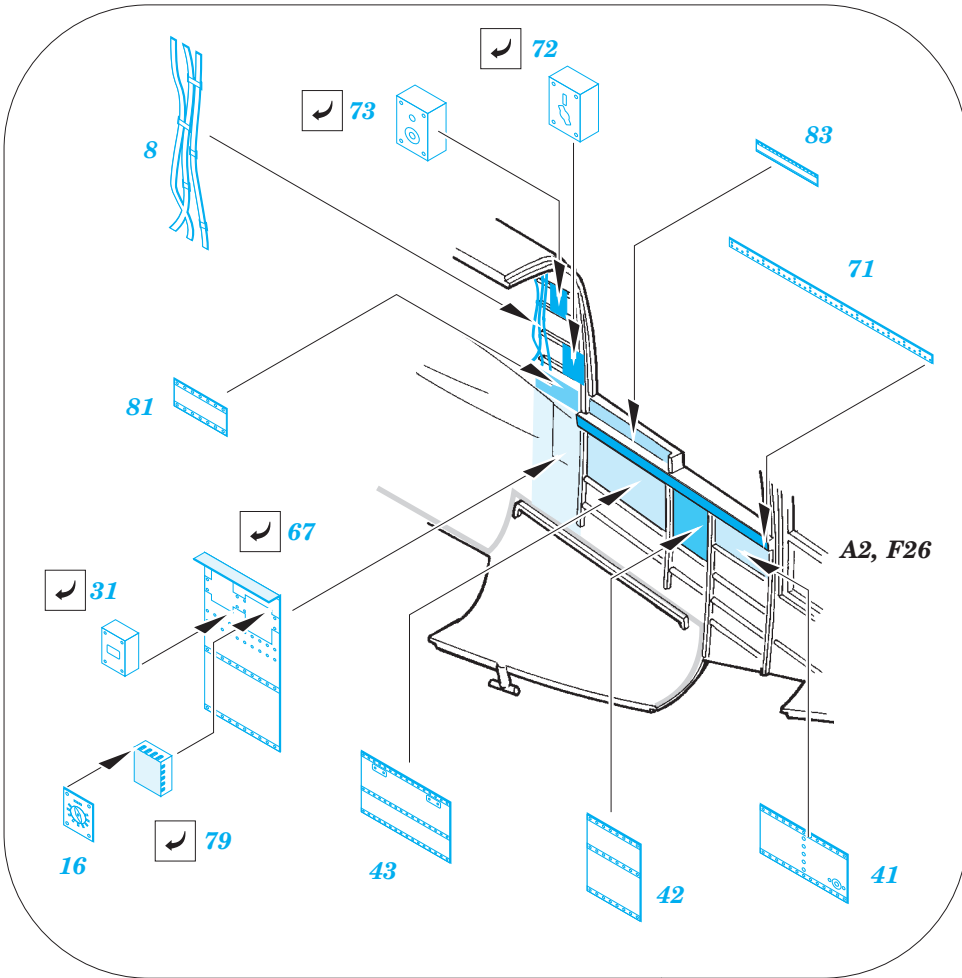

P-61A rear interior S.A.

eduard

1/35 scale detail set for GREAT WALL HOBBY kit • sada detailů pro model 1/35 GREAT WALL HOBBY

49 595

- APPLY EXPRESS MASK AND PAINT BEFORE GLUING
POUŽIT EXPRESS MASK NABARVIT PŘED SLEPENÍM
- SYMETRICAL ASSEMBLY
SYMETRICKÁ MONTÁŽ
- REMOVE
ODSTRANIT
- GRIND
OBROUSIT
- DRILL HOLE
VRTAT OTVOR
- BEND
OHNOUT
- OPTION
VOLBA
- REPLACE
NAHRADIT

ORIGINAL KIT PARTS
PŮVODNÍ DÍLY STAVEBNICE

PHOTO-ETCHED PARTS
LEPTANÉ DÍLY

PARTS TO BE REMOVED
DÍLY K ODSTRANĚNÍ

FILL
TMELIT

F29

*For futher detail sets look for eduard FE 590 P-61A interior
(not included in this set)*

*For futher detail sets look for eduard 49 590 P-61A front interior
(not included in this set)*