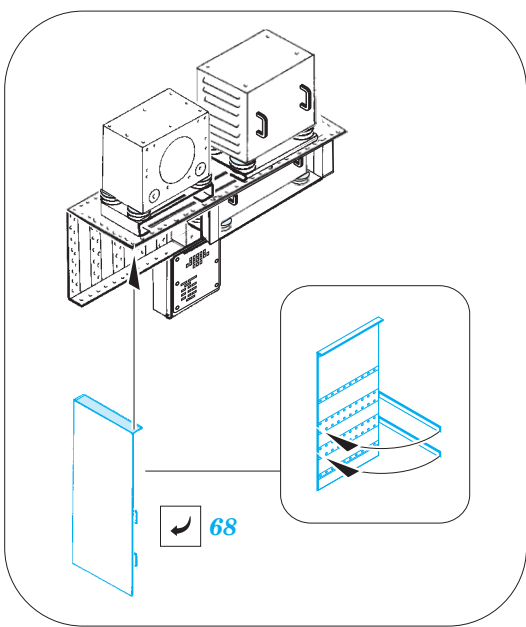

P-61A rear interior S.A.

eduard

1/35 scale detail set for GREAT WALL HOBBY kit • sada detailů pro model 1/35 GREAT WALL HOBBY

49 595

- APPLY EXPRESS MASK AND PAINT BEFORE GLUING
POUŽIT EXPRESS MASK NABARVIT PŘED SLEPENÍM
- SYMETRICAL ASSEMBLY
SYMETRICKÁ MONTÁŽ
- REMOVE
ODSTRANIT
- GRIND
OBROUSIT
- DRILL HOLE
VRTAT OTVOR
- BEND
OHNOUT
- OPTION
VOLBA
- REPLACE
NAHRADIT

ORIGINAL KIT PARTS
PŮVODNÍ DÍLY STAVEBNICE

PHOTO-ETCHED PARTS
LEPTANÉ DÍLY

PARTS TO BE REMOVED
DÍLY K ODSTRANĚNÍ

FILL
TMELIT

F29

*For futher detail sets look for eduard FE 590 P-61A interior
(not included in this set)*

*For futher detail sets look for eduard 49 590 P-61A front interior
(not included in this set)*