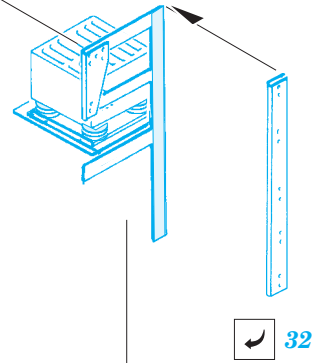

P-61A rear interior S.A.

eduard

1/35 scale detail set for GREAT WALL HOBBY kit • sada detailů pro model 1/35 GREAT WALL HOBBY

49 595

- APPLY EXPRESS MASK AND PAINT BEFORE GLUING
POUŽIT EXPRESS MASK NABARVIT PŘED SLEPENÍM
- SYMETRICAL ASSEMBLY
SYMETRICKÁ MONTÁŽ
- REMOVE
ODSTRANIT
- GRIND
OBROUSIT
- DRILL HOLE
VRTAT OTVOR
- BEND
OHNOUT
- OPTION
VOLBA
- REPLACE
NAHRADIT

ORIGINAL KIT PARTS
PŮVODNÍ DÍLY STAVEBNICE

PHOTO-ETCHED PARTS
LEPTANÉ DÍLY

PARTS TO BE REMOVED
DÍLY K ODSTRANĚNÍ

FILL
TMELIT

F29

*For futher detail sets look for eduard FE 590 P-61A interior
(not included in this set)*

*For futher detail sets look for eduard 49 590 P-61A front interior
(not included in this set)*