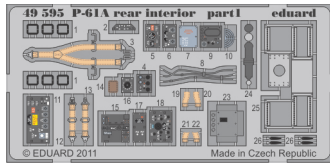

P-61A rear interior S.A.

eduard

1/35 scale detail set for GREAT WALL HOBBY kit • sada detailů pro model 1/35 GREAT WALL HOBBY

49 595

- APPLY EXPRESS MASK AND PAINT BEFORE GLUING
POUŽIT EXPRESS MASK NABARVIT PŘED SLEPENÍM
- SYMETRICAL ASSEMBLY
SYMETRICKÁ MONTÁŽ
- REMOVE
ODSTRANIT
- GRIND
OBROUSIT
- DRILL HOLE
VRTAT OTVOR
- BEND
OHNOUT
- OPTION
VOLBA
- REPLACE
NAHRADIT

ORIGINAL KIT PARTS
PŮVODNÍ DÍLY STAVEBNICE

PHOTO-ETCHED PARTS
LEPTANÉ DÍLY

PARTS TO BE REMOVED
DÍLY K ODSTRANĚNÍ

FILL
TMELIT

F29

*For futher detail sets look for eduard FE 590 P-61A interior
(not included in this set)*

*For futher detail sets look for eduard 49 590 P-61A front interior
(not included in this set)*