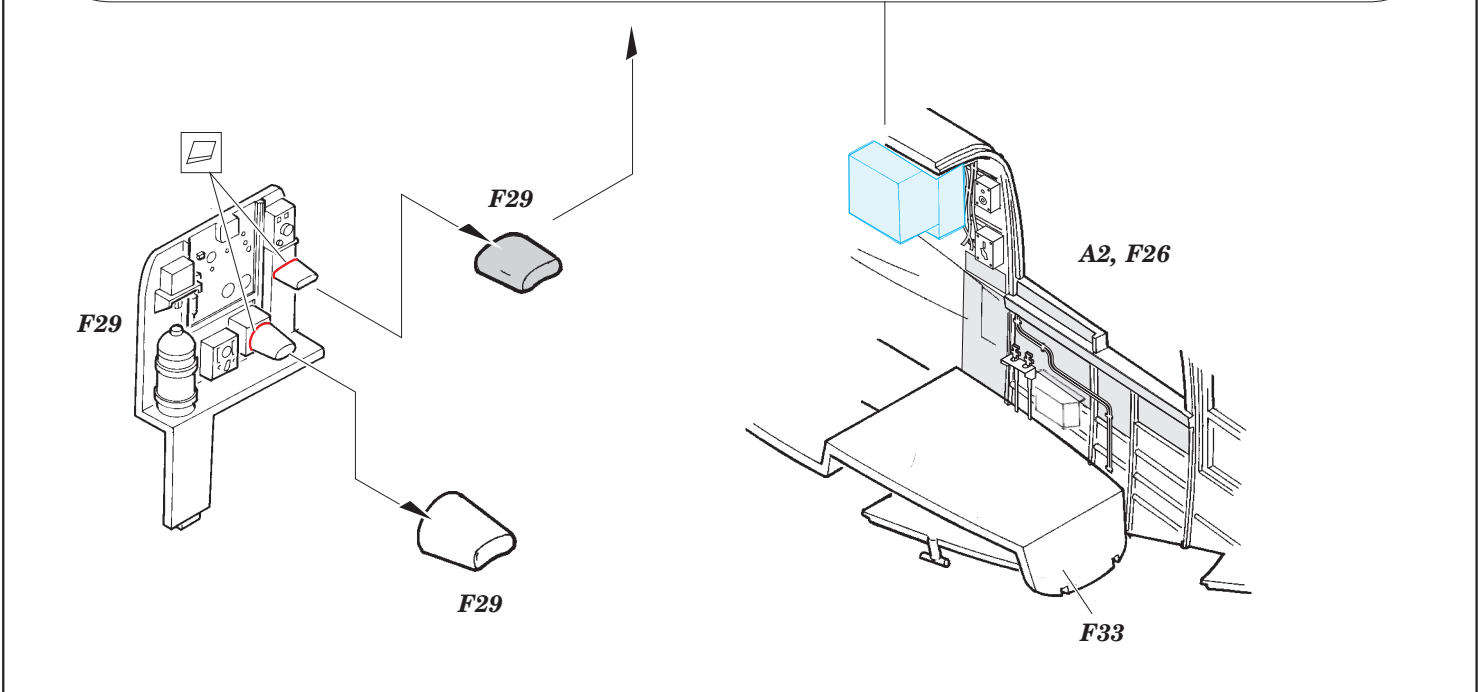

P-61A rear interior S.A.

eduard

1/35 scale detail set for GREAT WALL HOBBY kit • sada detailů pro model 1/35 GREAT WALL HOBBY

49 595

- APPLY EXPRESS MASK AND PAINT BEFORE GLUING
POUŽIT EXPRESS MASK NABARVIT PŘED SLEPENÍM
- SYMETRICAL ASSEMBLY
SYMETRICKÁ MONTÁŽ
- REMOVE
ODSTRANIT
- GRIND
OBROUSIT
- DRILL HOLE
VRTAT OTVOR
- BEND
OHNOUT
- OPTION
VOLBA
- REPLACE
NAHRADIT

ORIGINAL KIT PARTS
PŮVODNÍ DÍLY STAVEBNICE

PHOTO-ETCHED PARTS
LEPTANÉ DÍLY

PARTS TO BE REMOVED
DÍLY K ODSTRANĚNÍ

FILL
TMELIT

F29

*For futher detail sets look for eduard FE 590 P-61A interior
(not included in this set)*

*For futher detail sets look for eduard 49 590 P-61A front interior
(not included in this set)*