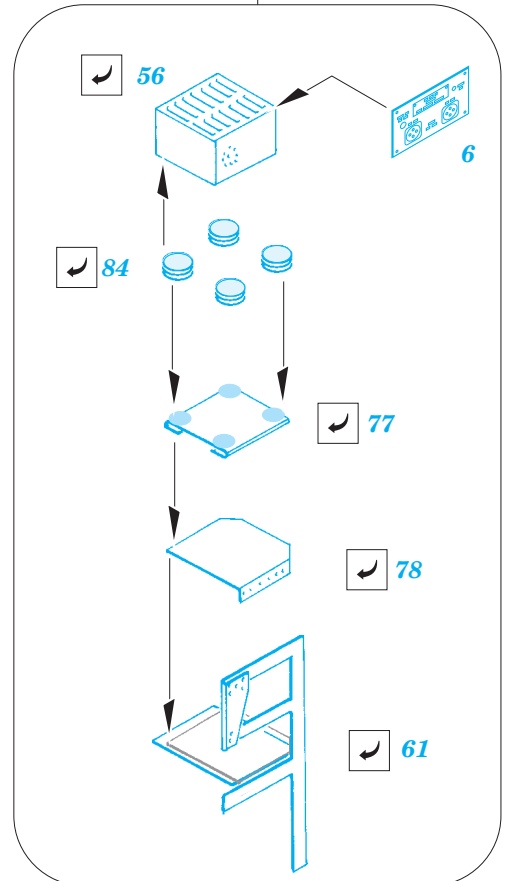

P-61A rear interior S.A.

eduard

1/35 scale detail set for GREAT WALL HOBBY kit • sada detailů pro model 1/35 GREAT WALL HOBBY

49 595

- APPLY EXPRESS MASK AND PAINT BEFORE GLUING
POUŽIT EXPRESS MASK NABARVIT PŘED SLEPENÍM
- SYMETRICAL ASSEMBLY
SYMETRICKÁ MONTÁŽ
- REMOVE
ODSTRANIT
- GRIND
OBROUSIT
- DRILL HOLE
VRTAT OTVOR
- BEND
OHNOUT
- OPTION
VOLBA
- REPLACE
NAHRADIT

ORIGINAL KIT PARTS
PŮVODNÍ DÍLY STAVEBNICE

PHOTO-ETCHED PARTS
LEPTANÉ DÍLY

PARTS TO BE REMOVED
DÍLY K ODSTRANĚNÍ

FILL
TMELIT

F29

*For futher detail sets look for eduard FE 590 P-61A interior
(not included in this set)*

*For futher detail sets look for eduard 49 590 P-61A front interior
(not included in this set)*