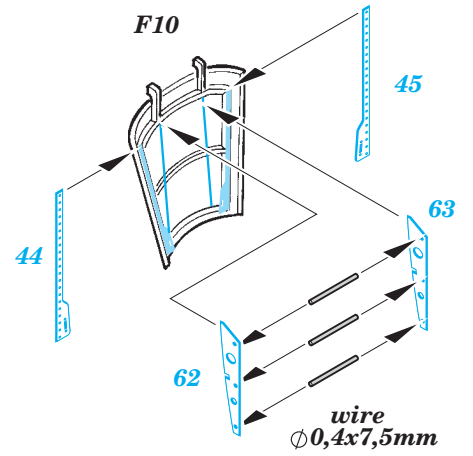

P-61A rear interior S.A.

eduard

1/35 scale detail set for GREAT WALL HOBBY kit • sada detailů pro model 1/35 GREAT WALL HOBBY

49 595

- APPLY EXPRESS MASK AND PAINT BEFORE GLUING
POUŽIT EXPRESS MASK NABARVIT PŘED SLEPENÍM
- SYMETRICAL ASSEMBLY
SYMETRICKÁ MONTÁŽ
- REMOVE
ODSTRANIT
- GRIND
OBROUSIT
- DRILL HOLE
VRTAT OTVOR
- BEND
OHNOUT
- OPTION
VOLBA
- REPLACE
NAHRADIT

ORIGINAL KIT PARTS
PŮVODNÍ DÍLY STAVEBNICE

PHOTO-ETCHED PARTS
LEPTANÉ DÍLY

PARTS TO BE REMOVED
DÍLY K ODSTRANĚNÍ

FILL
TMELIT

F29

*For futher detail sets look for eduard FE 590 P-61A interior
(not included in this set)*

*For futher detail sets look for eduard 49 590 P-61A front interior
(not included in this set)*