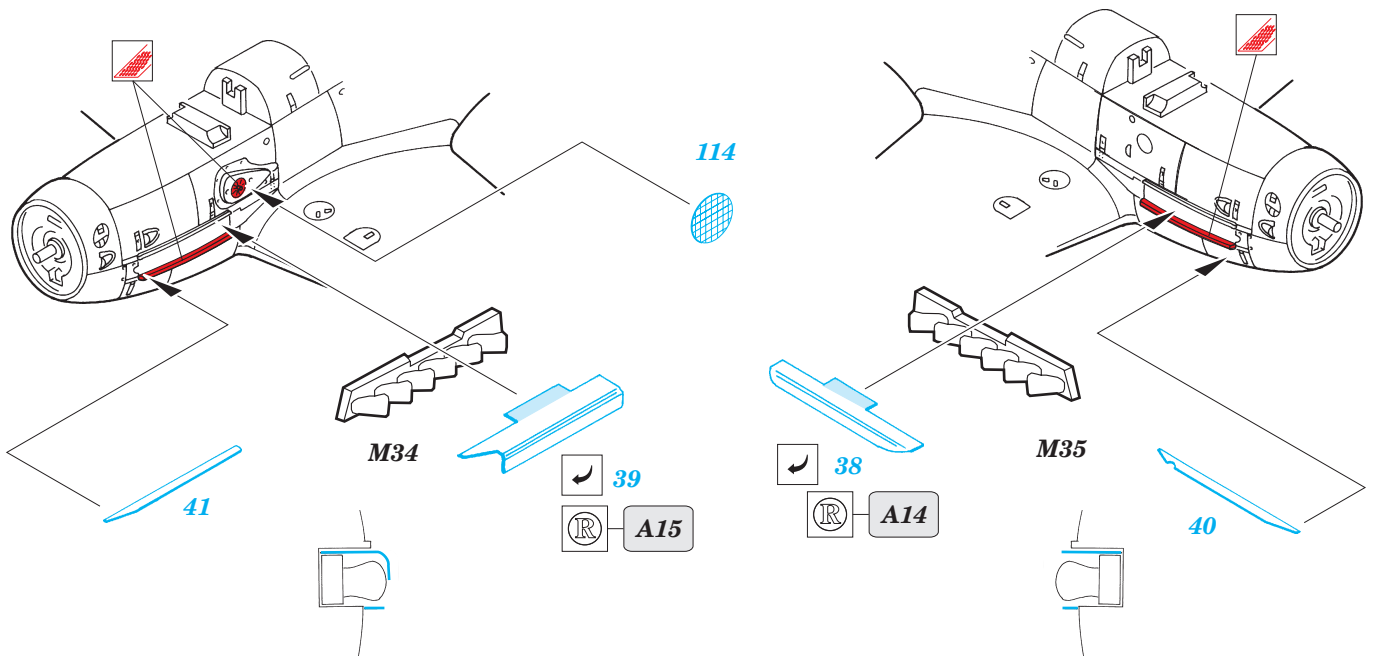

# Bf-109G-14

eduard

32 075

1/32 scale detail set for Hasegawa kit • sada detailů pro model Hasegawa 1/32

print

film

-  SYMETRICAL ASSEMBLY  
SYMETRICKÁ MONTÁŽ
-  REMOVE  
ODSTRANIT
-  BEND  
OHNOUT
-  REPLACE  
NAHRADIT
-  GRIND  
OBROUSIT
-  OPTION  
VOLBA

 ORIGINAL KIT PARTS  
PŮVODNÍ DÍLY STAVEBNICE

 PHOTO-ETCHED PARTS  
LEPTANÉ DÍLY

 PARTS TO BE REMOVED  
DÍLY K ODSTRANĚNÍ

## REFERENCES:

REPLIC #72 / 1997  
AERO DETAIL #5 (Messerschmitt Bf-109G)

M25+M26