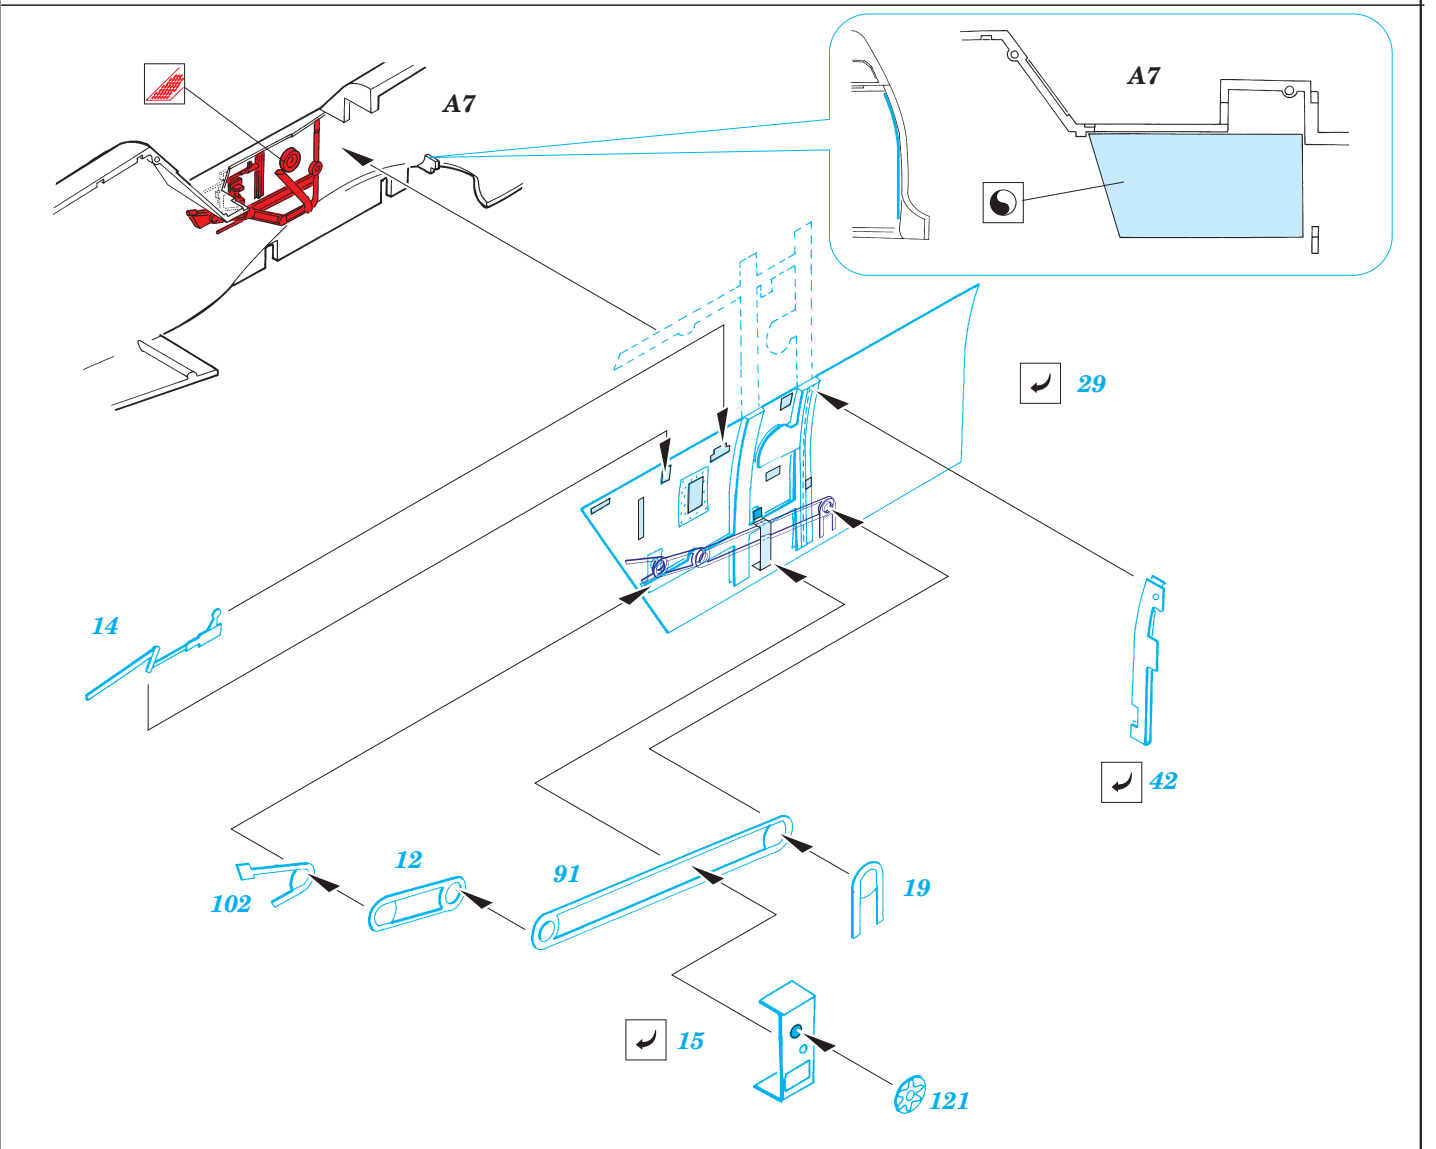

# Bf-109G-14

eduard

32 075

1/32 scale detail set for Hasegawa kit • sada detailů pro model Hasegawa 1/32

print

film

-  SYMETRICAL ASSEMBLY  
SYMETRICKÁ MONTÁŽ
-  REMOVE  
ODSTRANIT
-  BEND  
OHNOUT
-  REPLACE  
NAHRADIT
-  GRIND  
OBROUSIT
-  OPTION  
VOLBA

 ORIGINAL KIT PARTS  
PŮVODNÍ DÍLY STAVEBNICE

 PHOTO-ETCHED PARTS  
LEPTANÉ DÍLY

 PARTS TO BE REMOVED  
DÍLY K ODSTRANĚNÍ

## REFERENCES:

REPLIC #72 / 1997  
AERO DETAIL #5 (Messerschmitt Bf-109G)

M25+M26