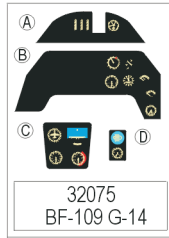

# Bf-109G-14

eduard

32 075

1/32 scale detail set for Hasegawa kit • sada detailů pro model Hasegawa 1/32

print

film

-  SYMETRICAL ASSEMBLY  
SYMETRICKÁ MONTÁŽ
-  REMOVE  
ODSTRANIT
-  BEND  
OHNOUT
-  REPLACE  
NAHRADIT
-  GRIND  
OBROUSIT
-  OPTION  
VOLBA

 ORIGINAL KIT PARTS  
PŮVODNÍ DÍLY STAVEBNICE

 PHOTO-ETCHED PARTS  
LEPTANÉ DÍLY

 PARTS TO BE REMOVED  
DÍLY K ODSTRANĚNÍ