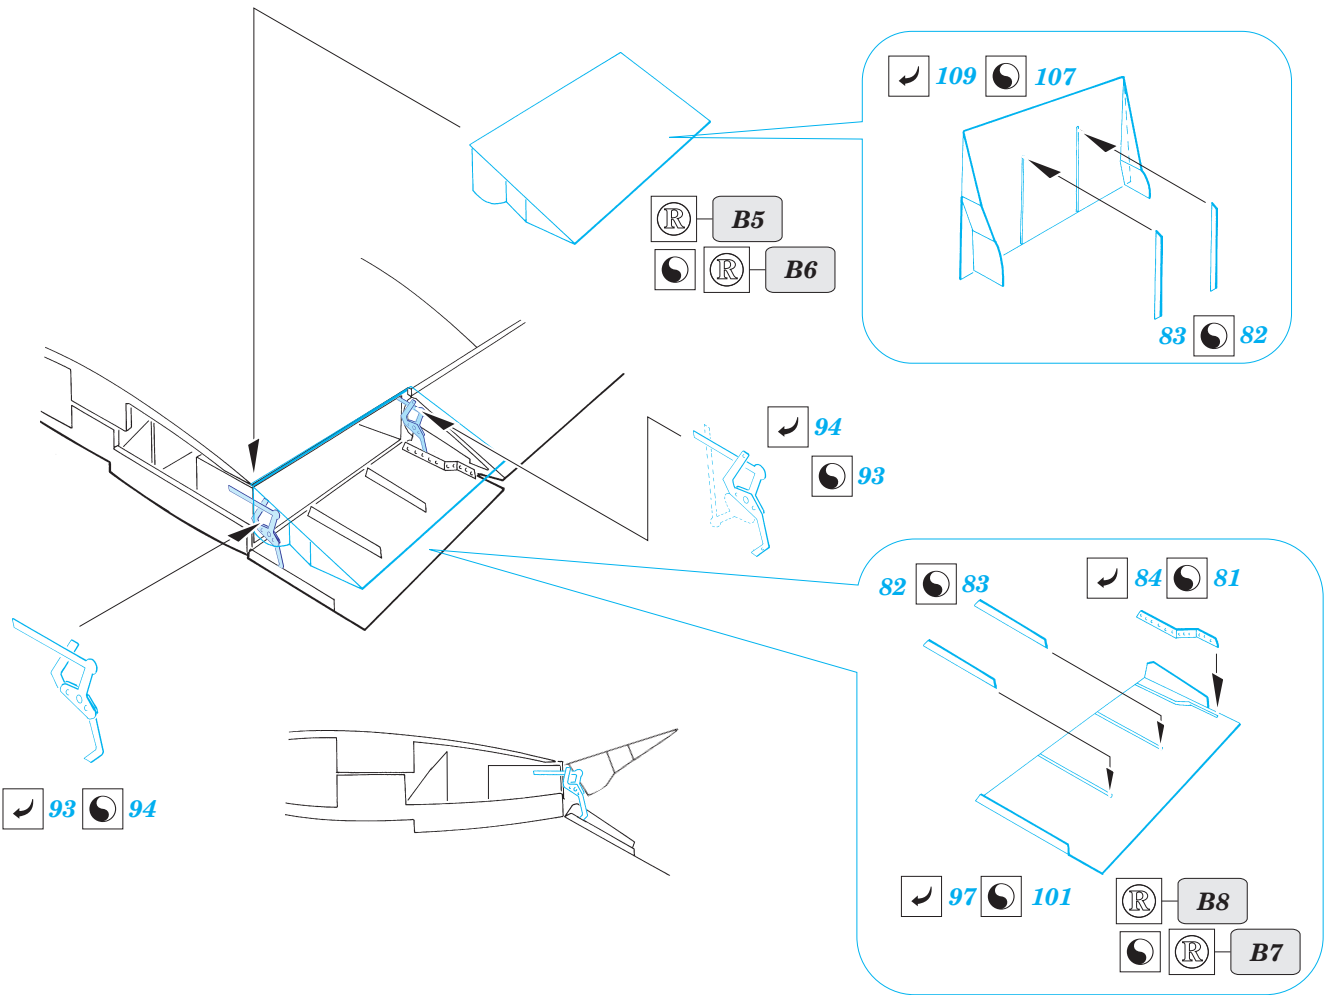

# Bf-109G-14

eduard

32 075

1/32 scale detail set for Hasegawa kit • sada detailů pro model Hasegawa 1/32

print

film

-  SYMETRICAL ASSEMBLY  
SYMETRICKÁ MONTÁŽ
-  REMOVE  
ODSTRANIT
-  BEND  
OHNOUT
-  REPLACE  
NAHRADIT
-  GRIND  
OBROUSIT
-  OPTION  
VOLBA

 ORIGINAL KIT PARTS  
PŮVODNÍ DÍLY STAVEBNICE

 PHOTO-ETCHED PARTS  
LEPTANÉ DÍLY

 PARTS TO BE REMOVED  
DÍLY K ODSTRANĚNÍ

## REFERENCES:

REPLIC #72 / 1997  
AERO DETAIL #5 (Messerschmitt Bf-109G)

M25+M26