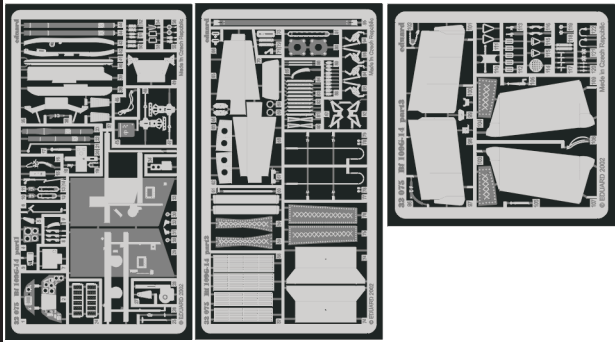

# Bf-109G-14

eduard

32 075

1/32 scale detail set for Hasegawa kit • sada detailů pro model Hasegawa 1/32

print

film

-  SYMETRICAL ASSEMBLY  
SYMETRICKÁ MONTÁŽ
-  REMOVE  
ODSTRANIT
-  BEND  
OHNOUT
-  REPLACE  
NAHRADIT
-  GRIND  
OBROUSIT
-  OPTION  
VOLBA

 ORIGINAL KIT PARTS  
PŮVODNÍ DÍLY STAVEBNICE

 PHOTO-ETCHED PARTS  
LEPTANÉ DÍLY

 PARTS TO BE REMOVED  
DÍLY K ODSTRANĚNÍ