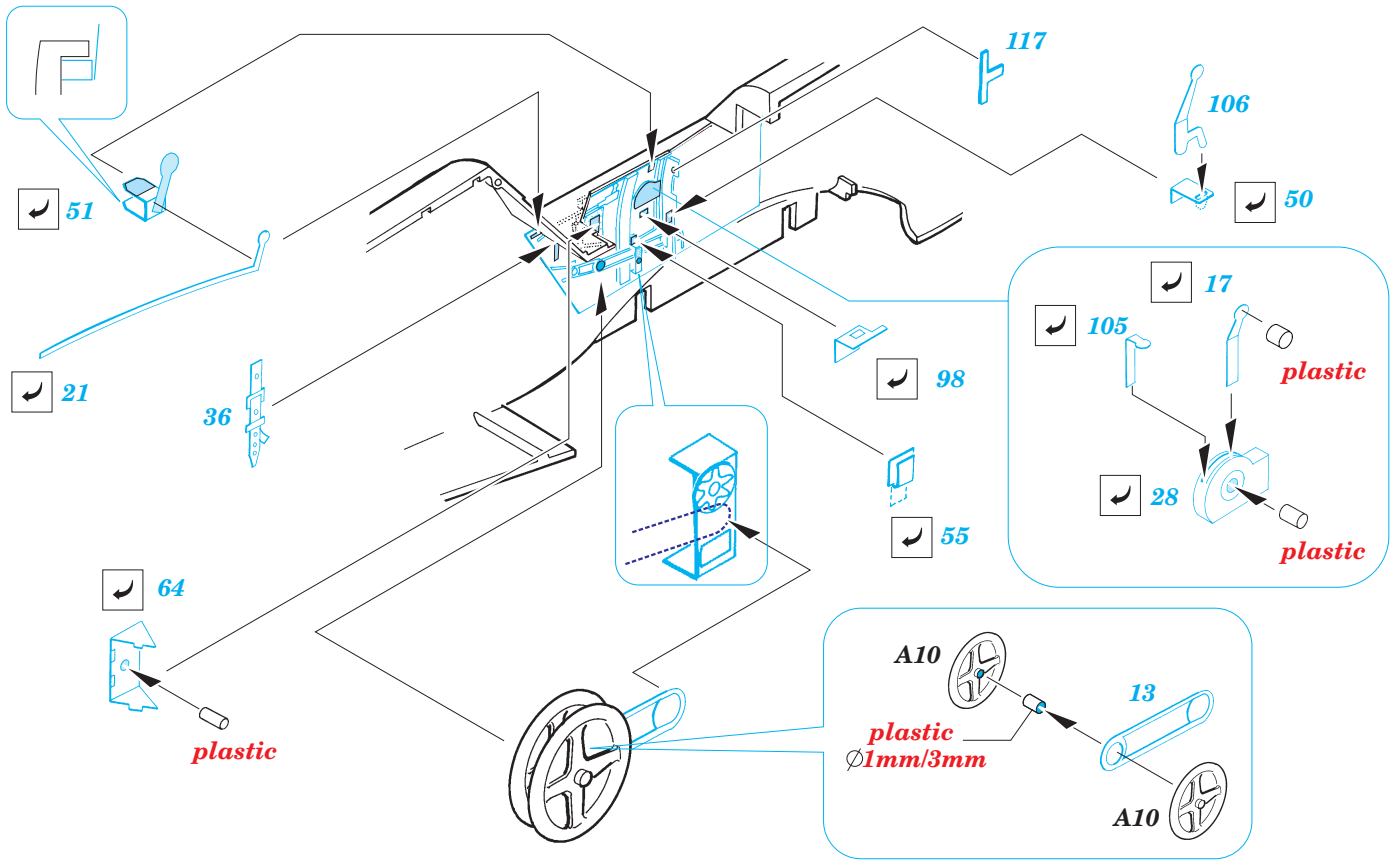

# Bf-109G-14

eduard

32 075

1/32 scale detail set for Hasegawa kit • sada detailů pro model Hasegawa 1/32

print

film

-  SYMETRICAL ASSEMBLY  
SYMETRICKÁ MONTÁŽ
-  REMOVE  
ODSTRANIT
-  BEND  
OHNOUT
-  REPLACE  
NAHRADIT
-  GRIND  
OBROUSIT
-  OPTION  
VOLBA

 ORIGINAL KIT PARTS  
PŮVODNÍ DÍLY STAVEBNICE

 PHOTO-ETCHED PARTS  
LEPTANÉ DÍLY

 PARTS TO BE REMOVED  
DÍLY K ODSTRANĚNÍ

## REFERENCES:

REPLIC #72 / 1997  
AERO DETAIL #5 (Messerschmitt Bf-109G)

M25+M26