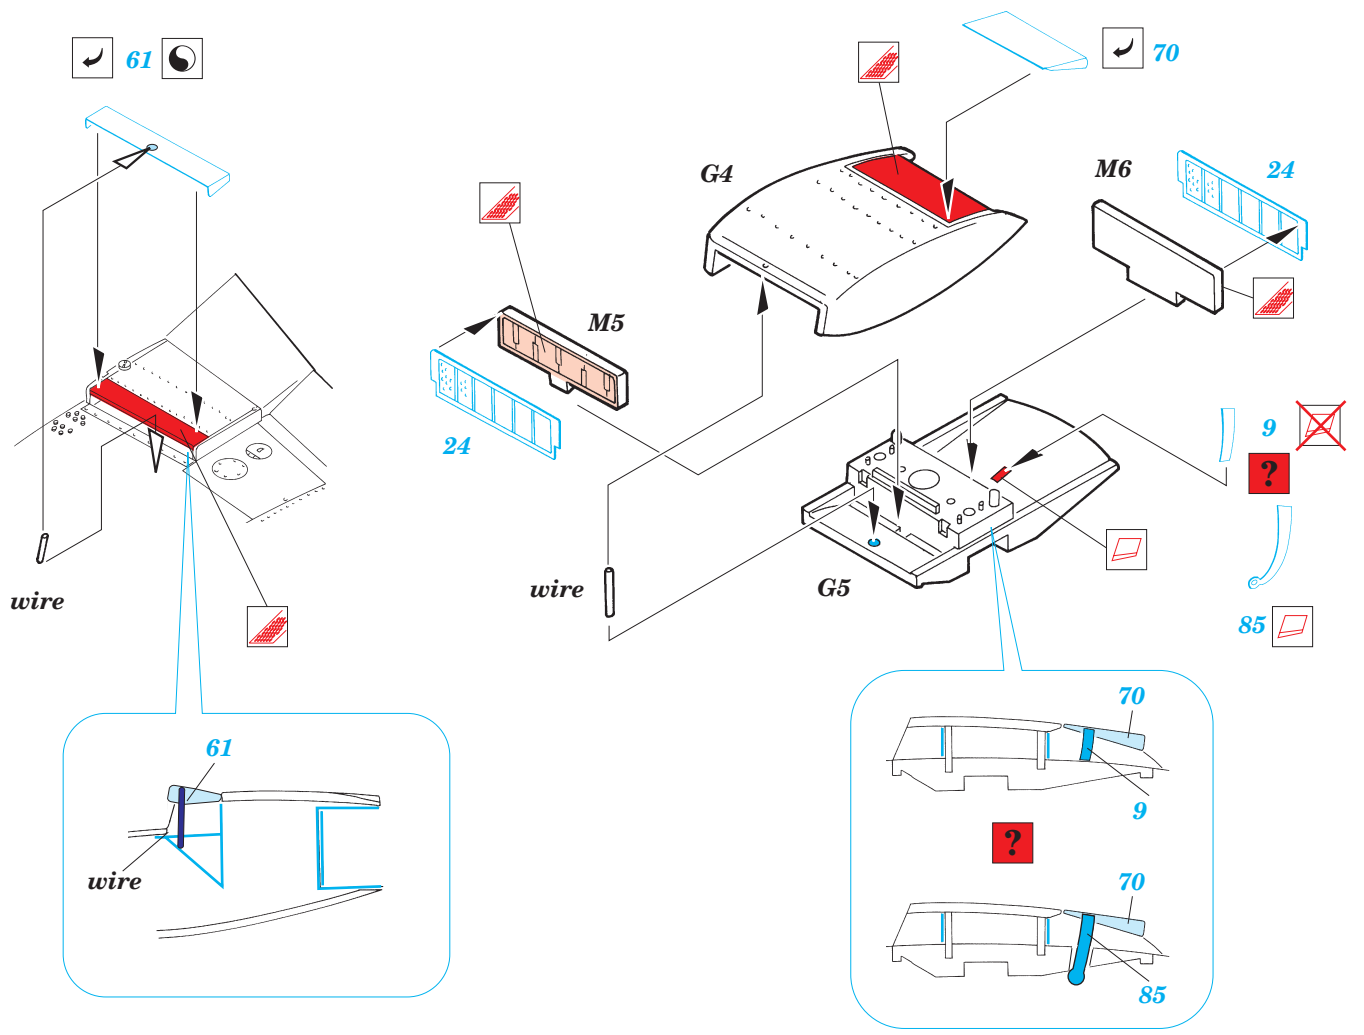

 ORIGINAL KIT PARTS  
PŮVODNÍ DÍLY STAVEBNICE

 PHOTO-ETCHED PARTS  
LEPTANÉ DÍLY

 PARTS TO BE REMOVED  
DÍLY K ODSTRANĚNÍ

## REFERENCES:

REPLIC #72 / 1997  
AERO DETAIL #5 (Messerschmitt Bf-109G)

M25+M26