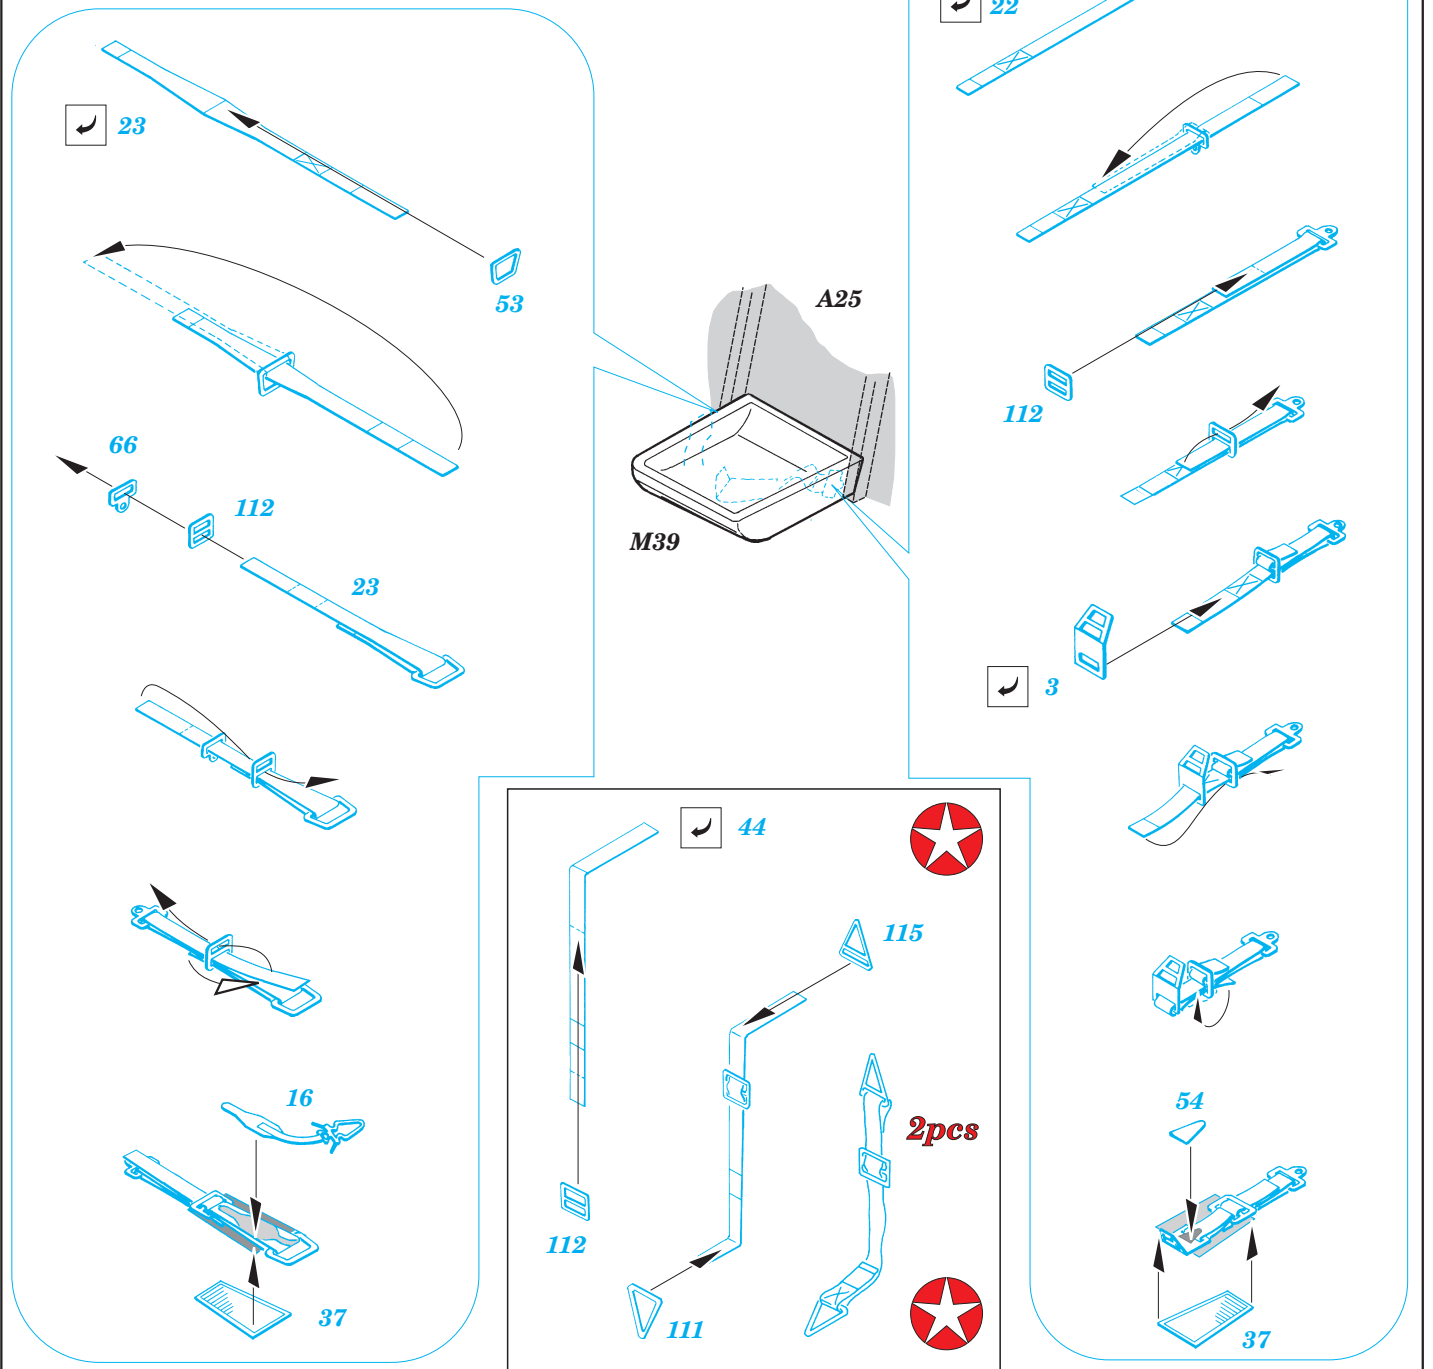

# Bf-109G-14

eduard

32 075

1/32 scale detail set for Hasegawa kit • sada detailů pro model Hasegawa 1/32

print

film

-  SYMETRICAL ASSEMBLY  
SYMETRICKÁ MONTÁŽ
-  REMOVE  
ODSTRANIT
-  BEND  
OHNOUT
-  REPLACE  
NAHRADIT
-  GRIND  
OBROUSIT
-  OPTION  
VOLBA

 ORIGINAL KIT PARTS  
PŮVODNÍ DÍLY STAVEBNICE

 PHOTO-ETCHED PARTS  
LEPTANÉ DÍLY

 PARTS TO BE REMOVED  
DÍLY K ODSTRANĚNÍ

## REFERENCES:

REPLIC #72 / 1997  
AERO DETAIL #5 (Messerschmitt Bf-109G)

M25+M26