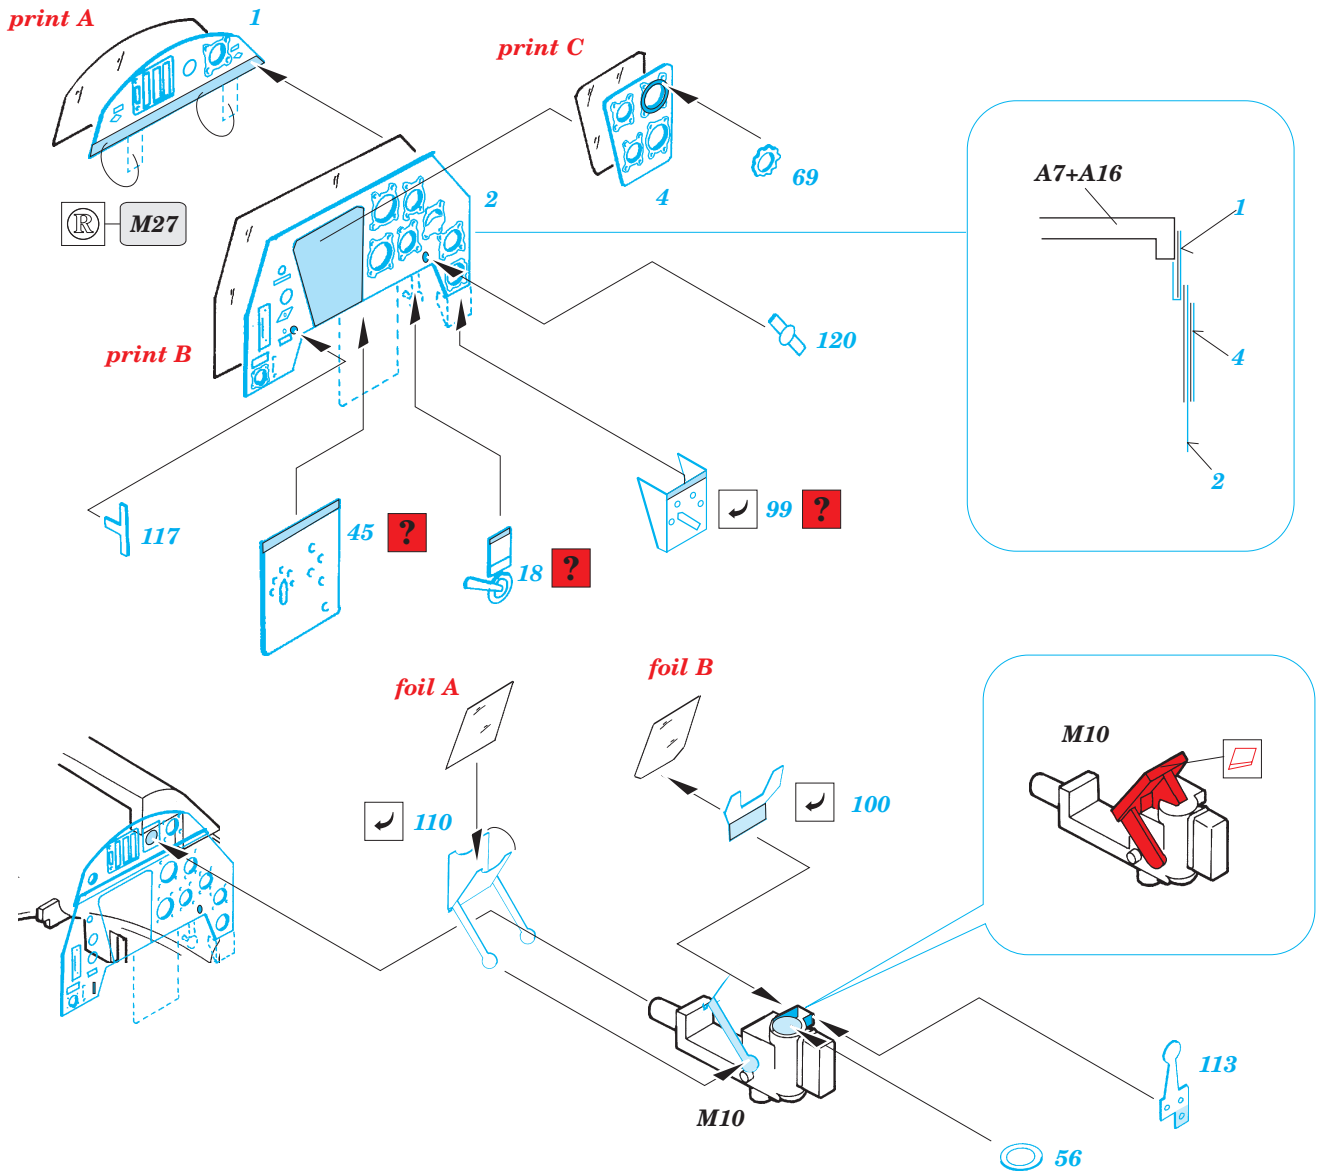

# Bf-109G-14

eduard

32 075

1/32 scale detail set for Hasegawa kit • sada detailů pro model Hasegawa 1/32

print

film

-  SYMETRICAL ASSEMBLY  
SYMETRICKÁ MONTÁŽ
-  REMOVE  
ODSTRANIT
-  BEND  
OHNOUT
-  REPLACE  
NAHRADIT
-  GRIND  
OBROUSIT
-  OPTION  
VOLBA

 ORIGINAL KIT PARTS  
PŮVODNÍ DÍLY STAVEBNICE

 PHOTO-ETCHED PARTS  
LEPTANÉ DÍLY

 PARTS TO BE REMOVED  
DÍLY K ODSTRANĚNÍ

## REFERENCES:

REPLIC #72 / 1997  
AERO DETAIL #5 (Messerschmitt Bf-109G)

M25+M26