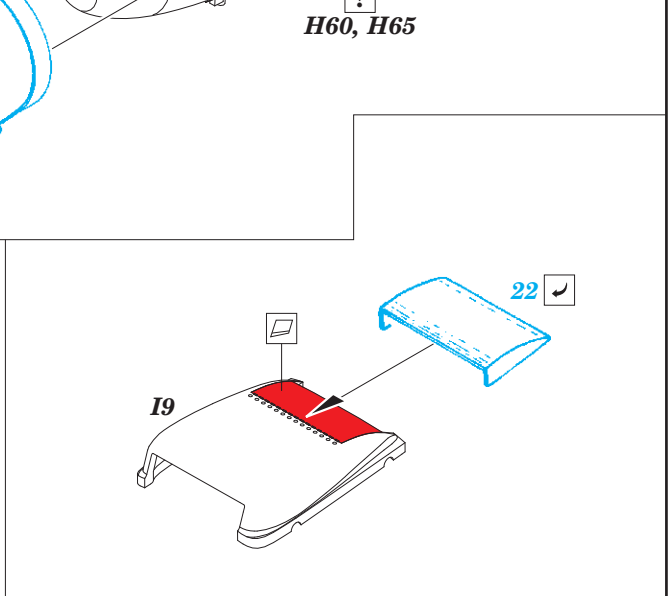

Bf 109G-14

eduard

48 942

1/48

detail set for 1/48 EDUARD kit • sada detailů pro stavebnici 1/48 EDUARD

- APPLY EXPRESS MASK AND PAINT BEFORE GLUING
POUŽIT EXPRESS MASK NABARVIT PŘED SLEPENÍM
 - SYMMETRICAL ASSEMBLY
SYMETRICKÁ MONTÁŽ
 - REMOVE
ODSTRANIT
 - GRIND
OBROUSIT
 - DRILL HOLE
VRTAT OTVOR
 - COLORED ETCHED PARTS
LEPTANÉ BAREVNÉ DÍLY
 - ETCHED PARTS
LEPTANÉ NEBAREVNÉ DÍLY
 - ORIGINAL KIT PARTS
PŮVODNÍ DÍLY STAVEBNICE
- BEND
OHNOUT
 - OPTION
VOLBA
 - REPLACE
NAHRADIT

ORIGINAL KIT PARTS PŮVODNÍ DÍLY STAVEBNICE PHOTO-ETCHED PARTS LEPTANÉ DÍLY PARTS TO BE REMOVED DÍLY K ODSTRANĚNÍ FILL TMELIT

159, 161

162, 164

H5, H6

ball pen

31, 30

H14, H13

K3