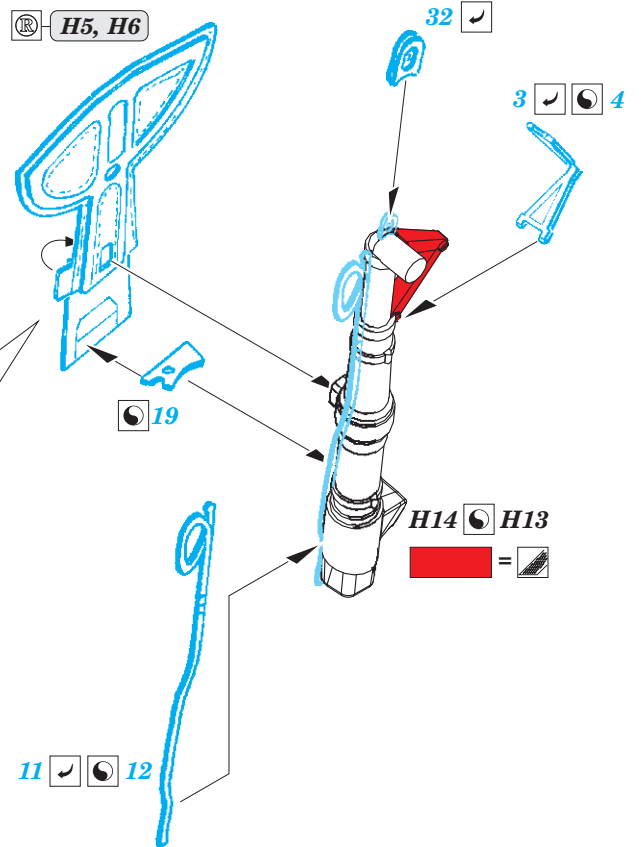

Bf 109G-14

eduard

48 942

1/48

detail set for 1/48 EDUARD kit • sada detailů pro stavebnici 1/48 EDUARD

- APPLY EXPRESS MASK AND PAINT BEFORE GLUING
POUŽIT EXPRESS MASK NABARVIT PŘED SLEPENÍM
 - SYMMETRICAL ASSEMBLY
SYMETRICKÁ MONTÁŽ
 - REMOVE
ODSTRANIT
 - GRIND
OBROUSIT
 - DRILL HOLE
VRTAT OTVOR
 - COLORED ETCHED PARTS
LEPTANÉ BAREVNÉ DÍLY
 - ETCHED PARTS
LEPTANÉ NEBAREVNÉ DÍLY
 - ORIGINAL KIT PARTS
PŮVODNÍ DÍLY STAVEBNICE
- BEND
OHNOUT
 - OPTION
VOLBA
 - REPLACE
NAHRADIT

ORIGINAL KIT PARTS PŮVODNÍ DÍLY STAVEBNICE PHOTO-ETCHED PARTS LEPTANÉ DÍLY PARTS TO BE REMOVED DÍLY K ODSTRANĚNÍ FILL TMELIT

159, 161

162, 164

H5, H6

ball pen

31, 30

H14, H13

K3