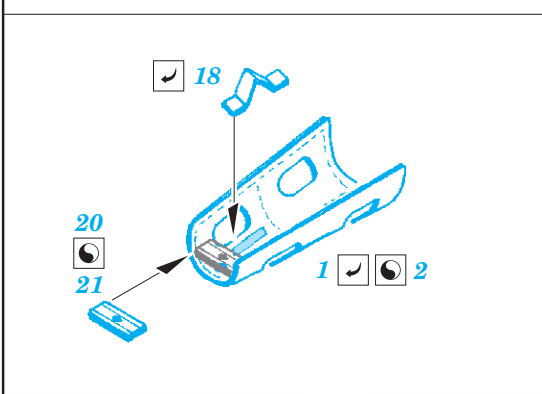

Bf 109G-14

eduard

48 942

1/48

detail set for 1/48 EDUARD kit • sada detailů pro stavebnici 1/48 EDUARD

- APPLY EXPRESS MASK AND PAINT BEFORE GLUING
POUŽIT EXPRESS MASK NABARVIT PŘED SLEPENÍM
 - SYMMETRICAL ASSEMBLY
SYMETRICKÁ MONTÁŽ
 - REMOVE
ODSTRANIT
 - GRIND
OBROUSIT
 - DRILL HOLE
VRTAT OTVOR
 - COLORED ETCHED PARTS
LEPTANÉ BAREVNÉ DÍLY
 - ETCHED PARTS
LEPTANÉ NEBAREVNÉ DÍLY
 - ORIGINAL KIT PARTS
PŮVODNÍ DÍLY STAVEBNICE
- BEND
OHNOUT
 - OPTION
VOLBA
 - REPLACE
NAHRADIT

ORIGINAL KIT PARTS PŮVODNÍ DÍLY STAVEBNICE PHOTO-ETCHED PARTS LEPTANÉ DÍLY PARTS TO BE REMOVED DÍLY K ODSTRANĚNÍ FILL TMELIT

159, 161

162, 164

H5, H6

ball pen

31, 30

H14, H13

K3