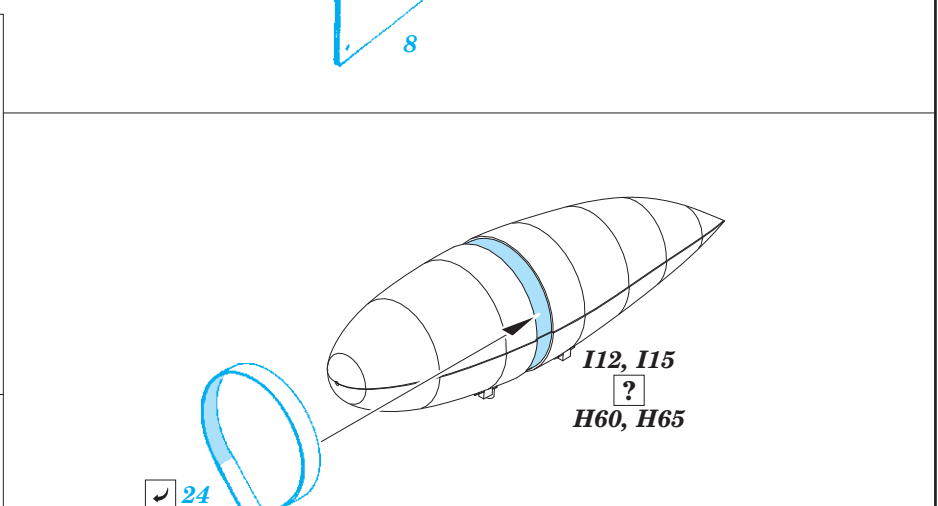

Bf 109G-14

eduard

48 942

1/48

detail set for 1/48 EDUARD kit • sada detailů pro stavebnici 1/48 EDUARD

- APPLY EXPRESS MASK AND PAINT BEFORE GLUING
POUŽIT EXPRESS MASK NABARVIT PŘED SLEPENÍM
 - SYMMETRICAL ASSEMBLY
SYMETRICKÁ MONTÁŽ
 - REMOVE
ODSTRANIT
 - GRIND
OBROUSIT
 - DRILL HOLE
VRTAT OTVOR
 - COLORED ETCHED PARTS
LEPTANÉ BAREVNÉ DÍLY
 - ETCHED PARTS
LEPTANÉ NEBAREVNÉ DÍLY
 - ORIGINAL KIT PARTS
PŮVODNÍ DÍLY STAVEBNICE
- BEND
OHNOUT
 - OPTION
VOLBA
 - REPLACE
NAHRADIT

ORIGINAL KIT PARTS PŮVODNÍ DÍLY STAVEBNICE PHOTO-ETCHED PARTS LEPTANÉ DÍLY PARTS TO BE REMOVED DÍLY K ODSTRANĚNÍ FILL TMELIT

159, 161

162, 164

H5, H6

ball pen

31, 30

H14, H13

K3