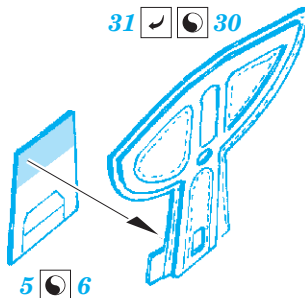

Bf 109G-14

eduard

48 942

1/48

detail set for 1/48 EDUARD kit • sada detailů pro stavebnici 1/48 EDUARD

- APPLY EXPRESS MASK AND PAINT BEFORE GLUING
POUŽIT EXPRESS MASK NABARVIT PŘED SLEPENÍM
 - SYMMETRICAL ASSEMBLY
SYMETRICKÁ MONTÁŽ
 - REMOVE
ODSTRANIT
 - GRIND
OBROUSIT
 - DRILL HOLE
VRTAT OTVOR
 - COLORED ETCHED PARTS
LEPTANÉ BAREVNÉ DÍLY
 - ETCHED PARTS
LEPTANÉ NEBAREVNÉ DÍLY
 - ORIGINAL KIT PARTS
PŮVODNÍ DÍLY STAVEBNICE
- BEND
OHNOUT
 - OPTION
VOLBA
 - REPLACE
NAHRADIT

ORIGINAL KIT PARTS PŮVODNÍ DÍLY STAVEBNICE PHOTO-ETCHED PARTS LEPTANÉ DÍLY PARTS TO BE REMOVED DÍLY K ODSTRANĚNÍ FILL TMELIT

159, 161

162, 164

H5, H6

ball pen

31, 30

H14, H13

K3