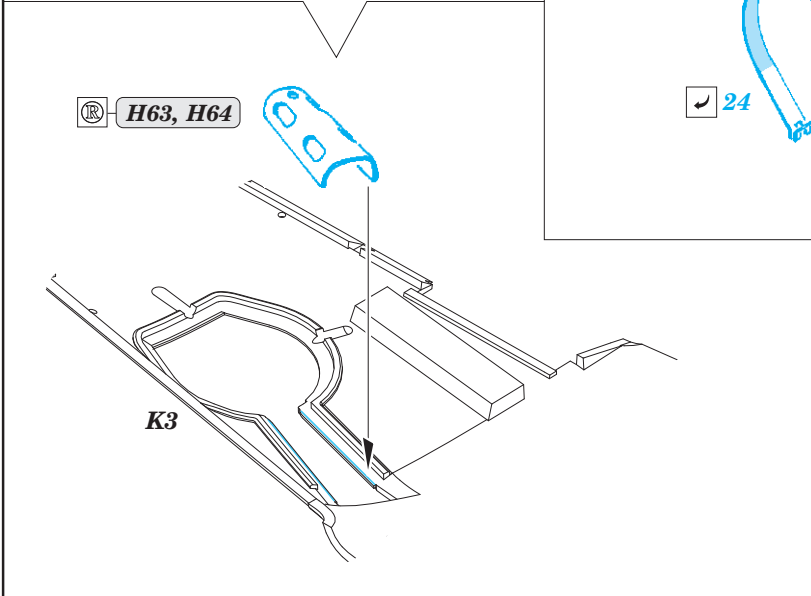

Bf 109G-14

eduard

48 942

1/48

detail set for 1/48 EDUARD kit • sada detailů pro stavebnici 1/48 EDUARD

- APPLY EXPRESS MASK AND PAINT BEFORE GLUING
POUŽIT EXPRESS MASK NABARVIT PŘED SLEPENÍM
 - SYMMETRICAL ASSEMBLY
SYMETRICKÁ MONTÁŽ
 - REMOVE
ODSTRANIT
 - GRIND
OBROUSIT
 - DRILL HOLE
VRTAT OTVOR
 - COLORED ETCHED PARTS
LEPTANÉ BAREVNÉ DÍLY
 - ETCHED PARTS
LEPTANÉ NEBAREVNÉ DÍLY
 - ORIGINAL KIT PARTS
PŮVODNÍ DÍLY STAVEBNICE
- BEND
OHNOUT
 - OPTION
VOLBA
 - REPLACE
NAHRADIT

ORIGINAL KIT PARTS PŮVODNÍ DÍLY STAVEBNICE PHOTO-ETCHED PARTS LEPTANÉ DÍLY PARTS TO BE REMOVED DÍLY K ODSTRANĚNÍ FILL TMELIT

159, 161

162, 164

H5, H6

ball pen

31, 30

H14, H13

K3