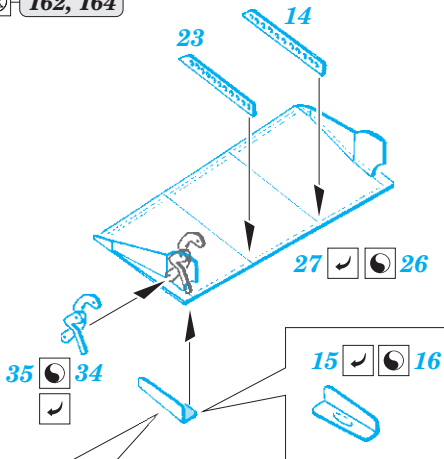

Bf 109G-14

eduard

48 942

1/48

detail set for 1/48 EDUARD kit • sada detailů pro stavebnici 1/48 EDUARD

- APPLY EXPRESS MASK AND PAINT BEFORE GLUING
POUŽIT EXPRESS MASK NABARVIT PŘED SLEPENÍM
 - SYMMETRICAL ASSEMBLY
SYMETRICKÁ MONTÁŽ
 - REMOVE
ODSTRANIT
 - GRIND
OBROUSIT
 - DRILL HOLE
VRTAT OTVOR
 - COLORED ETCHED PARTS
LEPTANÉ BAREVNÉ DÍLY
 - ETCHED PARTS
LEPTANÉ NEBAREVNÉ DÍLY
 - ORIGINAL KIT PARTS
PŮVODNÍ DÍLY STAVEBNICE
- BEND
OHNOUT
 - OPTION
VOLBA
 - REPLACE
NAHRADIT

ORIGINAL KIT PARTS PŮVODNÍ DÍLY STAVEBNICE PHOTO-ETCHED PARTS LEPTANÉ DÍLY PARTS TO BE REMOVED DÍLY K ODSTRANĚNÍ FILL TMELIT

159, 161

162, 164

H5, H6

ball pen

31, 30

H14, H13

K3