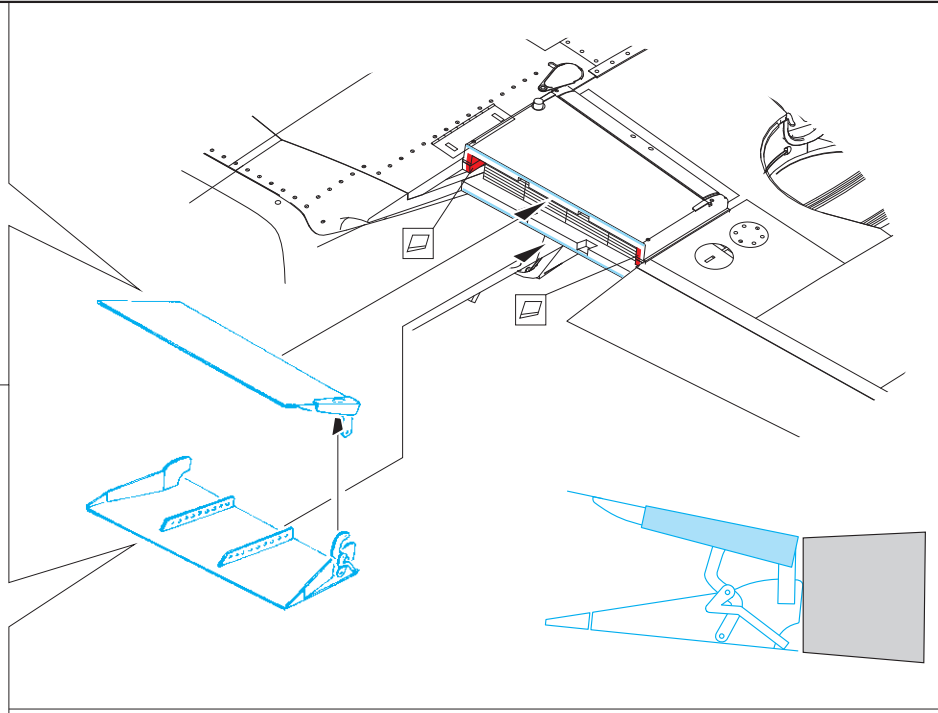

Bf 109G-14

eduard

48 942

1/48

detail set for 1/48 EDUARD kit • sada detailů pro stavebnici 1/48 EDUARD

- APPLY EXPRESS MASK AND PAINT BEFORE GLUING
POUŽIT EXPRESS MASK NABARVIT PŘED SLEPENÍM
 - SYMMETRICAL ASSEMBLY
SYMETRICKÁ MONTÁŽ
 - REMOVE
ODSTRANIT
 - GRIND
OBROUSIT
 - DRILL HOLE
VRTAT OTVOR
 - COLORED ETCHED PARTS
LEPTANÉ BAREVNÉ DÍLY
 - ETCHED PARTS
LEPTANÉ NEBAREVNÉ DÍLY
 - ORIGINAL KIT PARTS
PŮVODNÍ DÍLY STAVEBNICE
- BEND
OHNOUT
 - OPTION
VOLBA
 - REPLACE
NAHRADIT

ORIGINAL KIT PARTS PŮVODNÍ DÍLY STAVEBNICE PHOTO-ETCHED PARTS LEPTANÉ DÍLY PARTS TO BE REMOVED DÍLY K ODSTRANĚNÍ FILL TMELIT

159, 161

162, 164

H5, H6

ball pen

31, 30

H14, H13

K3