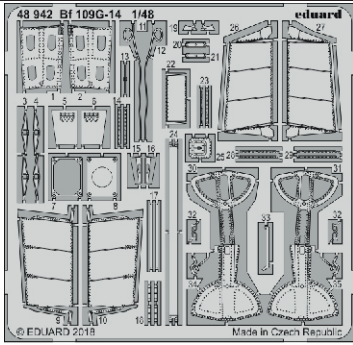

Bf 109G-14

eduard

48 942

1/48

detail set for 1/48 EDUARD kit • sada detailů pro stavebnici 1/48 EDUARD

- APPLY EXPRESS MASK AND PAINT BEFORE GLUING
POUŽIT EXPRESS MASK NABARVIT PŘED SLEPENÍM
 - SYMMETRICAL ASSEMBLY
SYMETRICKÁ MONTÁŽ
 - REMOVE
ODSTRANIT
 - GRIND
OBROUSIT
 - DRILL HOLE
VRTAT OTVOR
 - COLORED ETCHED PARTS
LEPTANÉ BAREVNÉ DÍLY
 - ETCHED PARTS
LEPTANÉ NEBAREVNÉ DÍLY
 - ORIGINAL KIT PARTS
PŮVODNÍ DÍLY STAVEBNICE
- BEND
OHNOUT
 - OPTION
VOLBA
 - REPLACE
NAHRADIT

ORIGINAL KIT PARTS PŮVODNÍ DÍLY STAVEBNICE PHOTO-ETCHED PARTS LEPTANÉ DÍLY PARTS TO BE REMOVED DÍLY K ODSTRANĚNÍ FILL TMELIT

159, 161

162, 164

H5, H6

ball pen

31, 30

H14, H13

K3