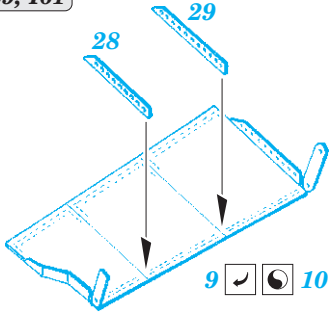

Bf 109G-14

eduard

48 942

1/48

detail set for 1/48 EDUARD kit • sada detailů pro stavebnici 1/48 EDUARD

- APPLY EXPRESS MASK AND PAINT BEFORE GLUING
POUŽIT EXPRESS MASK NABARVIT PŘED SLEPENÍM
 - SYMMETRICAL ASSEMBLY
SYMETRICKÁ MONTÁŽ
 - REMOVE
ODSTRANIT
 - GRIND
OBROUSIT
 - DRILL HOLE
VRTAT OTVOR
 - COLORED ETCHED PARTS
LEPTANÉ BAREVNÉ DÍLY
 - ETCHED PARTS
LEPTANÉ NEBAREVNÉ DÍLY
 - ORIGINAL KIT PARTS
PŮVODNÍ DÍLY STAVEBNICE
- BEND
OHNOUT
 - OPTION
VOLBA
 - REPLACE
NAHRADIT

ORIGINAL KIT PARTS PŮVODNÍ DÍLY STAVEBNICE PHOTO-ETCHED PARTS LEPTANÉ DÍLY PARTS TO BE REMOVED DÍLY K ODSTRANĚNÍ FILL TMELIT

159, 161

162, 164

H5, H6

ball pen

31, 30

H14, H13

K3