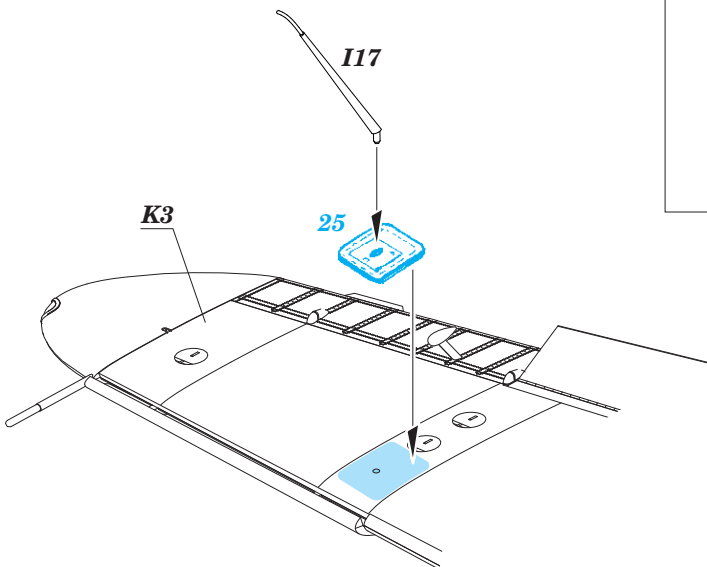

H14, H13

K3

25