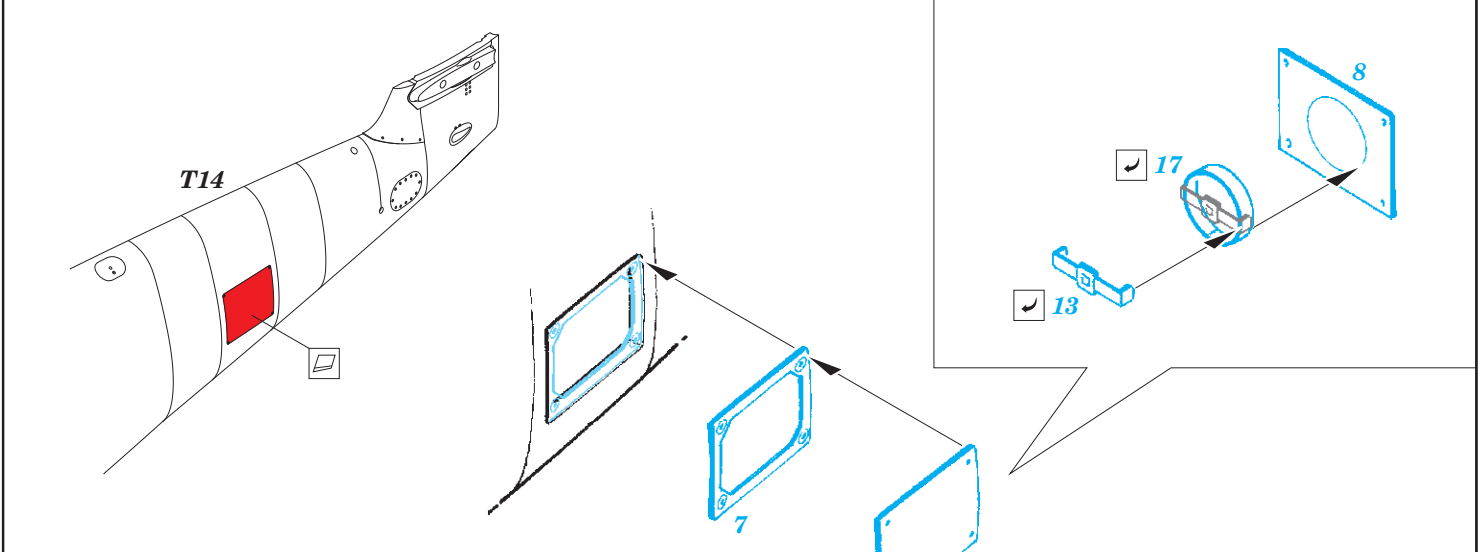

Bf 109G-14

eduard

48 942

1/48

detail set for 1/48 EDUARD kit • sada detailů pro stavebnici 1/48 EDUARD

- APPLY EXPRESS MASK AND PAINT BEFORE GLUING
POUŽIT EXPRESS MASK NABARVIT PŘED SLEPENÍM
 - SYMMETRICAL ASSEMBLY
SYMETRICKÁ MONTÁŽ
 - REMOVE
ODSTRANIT
 - GRIND
OBROUSIT
 - DRILL HOLE
VRTAT OTVOR
 - COLORED ETCHED PARTS
LEPTANÉ BAREVNÉ DÍLY
 - ETCHED PARTS
LEPTANÉ NEBAREVNÉ DÍLY
 - ORIGINAL KIT PARTS
PŮVODNÍ DÍLY STAVEBNICE
- BEND
OHNOUT
 - OPTION
VOLBA
 - REPLACE
NAHRADIT

ORIGINAL KIT PARTS PŮVODNÍ DÍLY STAVEBNICE PHOTO-ETCHED PARTS LEPTANÉ DÍLY PARTS TO BE REMOVED DÍLY K ODSTRANĚNÍ FILL TMELIT

159, 161

162, 164

H5, H6

ball pen

31, 30

H14, H13

K3