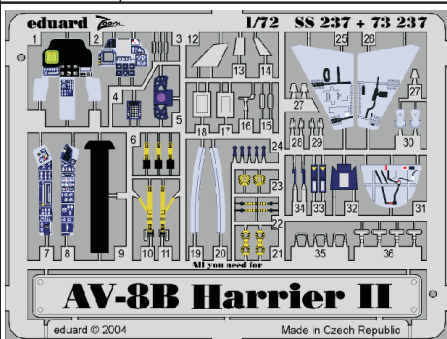

# AV-8B Harrier II

eduard

73 237

1/72 scale detail set for HASEGAWA kit • sada detailů pro model HASEGAWA 1/72

- SYMETRICAL ASSEMBLY  
SYMETRICKÁ MONTÁŽ
- REMOVE  
ODSTRANIT
- BEND  
OHNOUT
- REPLACE  
NAHRADIT
- GRIND  
OBROUSIT
- OPTION  
VOLBA