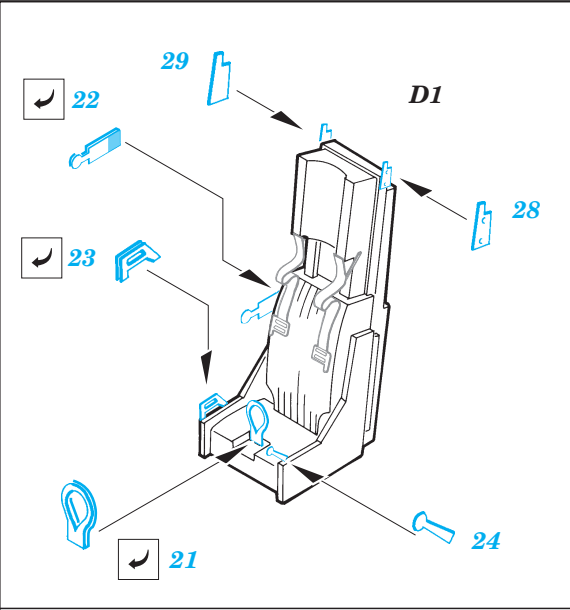

# AV-8B Harrier II

eduard

73 237

1/72 scale detail set for HASEGAWA kit • sada detailů pro model HASEGAWA 1/72

- SYMETRICAL ASSEMBLY  
SYMETRICKÁ MONTÁŽ
- REMOVE  
ODSTRANIT
- BEND  
OHNOUT
- REPLACE  
NAHRADIT
- GRIND  
OBROUSIT
- OPTION  
VOLBA

- ORIGINAL KIT PARTS  
PŮVODNÍ DÍLY STAVEBNICE
- PHOTO-ETCHED PARTS  
LEPTANÉ DÍLY
- PARTS TO BE REMOVED  
DÍLY K ODSTRANĚNÍ
- FILL  
TMĚLIT

## REFERENCES:

AEROGUIDE #26  
IN DETAIL & SCALE #28

**2pcs**