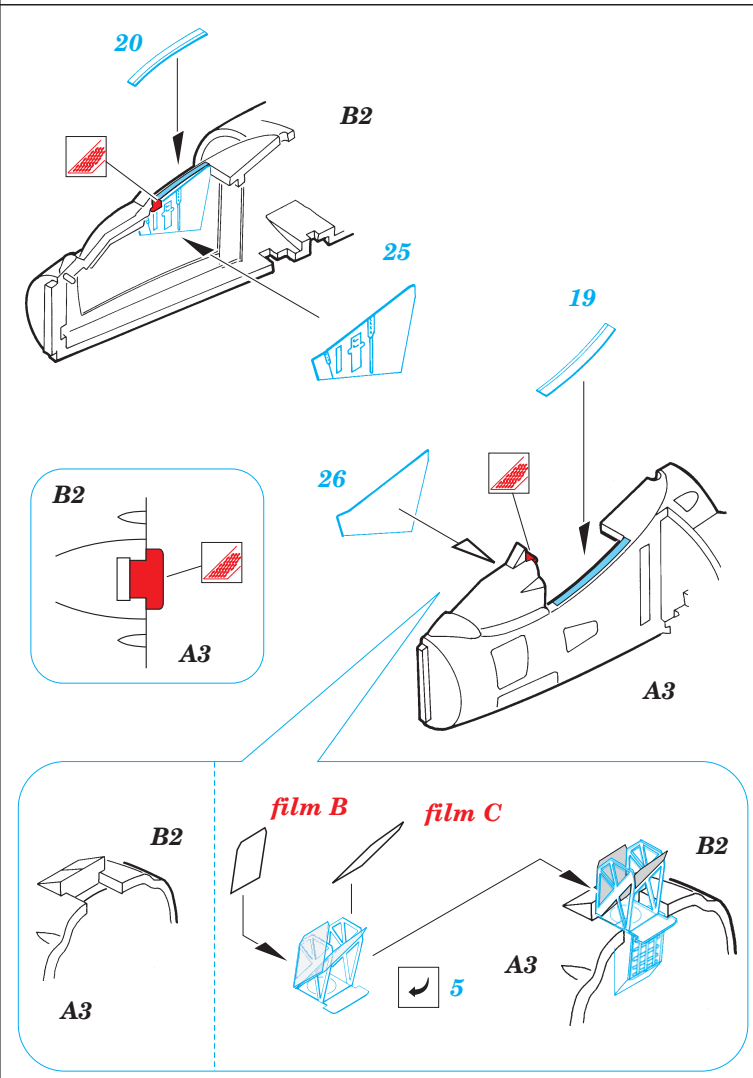

# AV-8B Harrier II

eduard

73 237

1/72 scale detail set for HASEGAWA kit • sada detailů pro model HASEGAWA 1/72

- SYMETRICAL ASSEMBLY  
SYMETRICKÁ MONTÁŽ
- REMOVE  
ODSTRANIT
- BEND  
OHNOUT
- REPLACE  
NAHRADIT
- GRIND  
OBROUSIT
- OPTION  
VOLBA

- ORIGINAL KIT PARTS  
PŮVODNÍ DÍLY STAVEBNICE
- PHOTO-ETCHED PARTS  
LEPTANÉ DÍLY
- PARTS TO BE REMOVED  
DÍLY K ODSTRANĚNÍ
- FILL  
TMĚLIT

## REFERENCES:

AEROGUIDE #26  
IN DETAIL & SCALE #28

**2pcs**