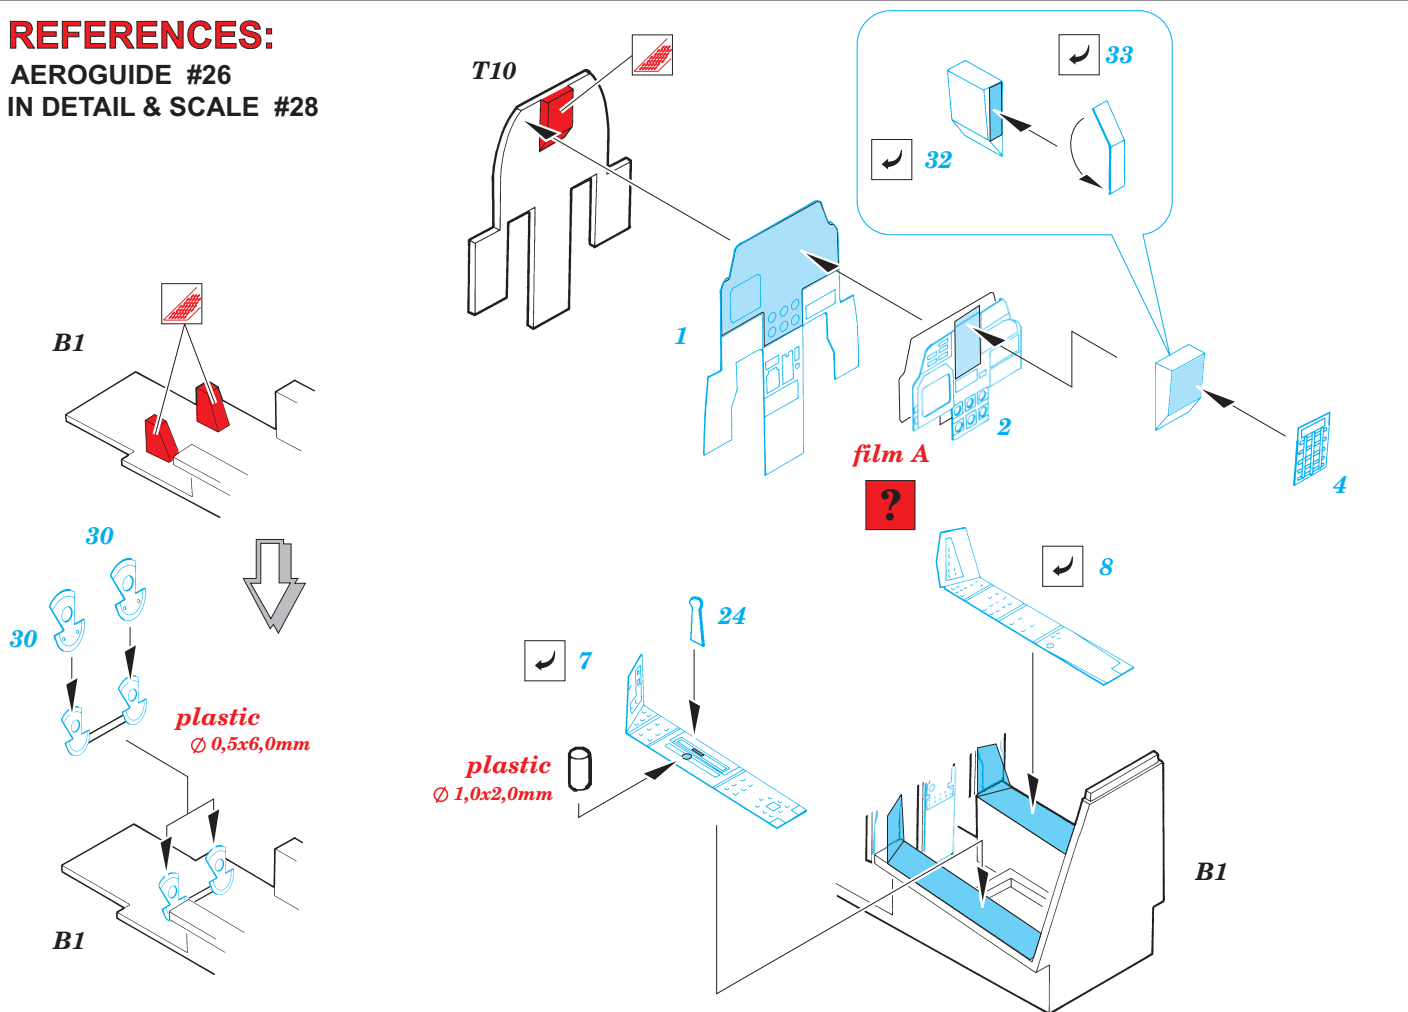

# AV-8B Harrier II

eduard

73 237

1/72 scale detail set for HASEGAWA kit • sada detailů pro model HASEGAWA 1/72

- SYMETRICAL ASSEMBLY  
SYMETRICKÁ MONTÁŽ
- REMOVE  
ODSTRANIT
- BEND  
OHNOUT
- REPLACE  
NAHRADIT
- GRIND  
OBROUSIT
- OPTION  
VOLBA

- ORIGINAL KIT PARTS  
PŮVODNÍ DÍLY STAVEBNICE
- PHOTO-ETCHED PARTS  
LEPTANÉ DÍLY
- PARTS TO BE REMOVED  
DÍLY K ODSTRANĚNÍ
- FILL  
TMĚLIT

## REFERENCES:

AEROGUIDE #26  
IN DETAIL & SCALE #28

**2pcs**