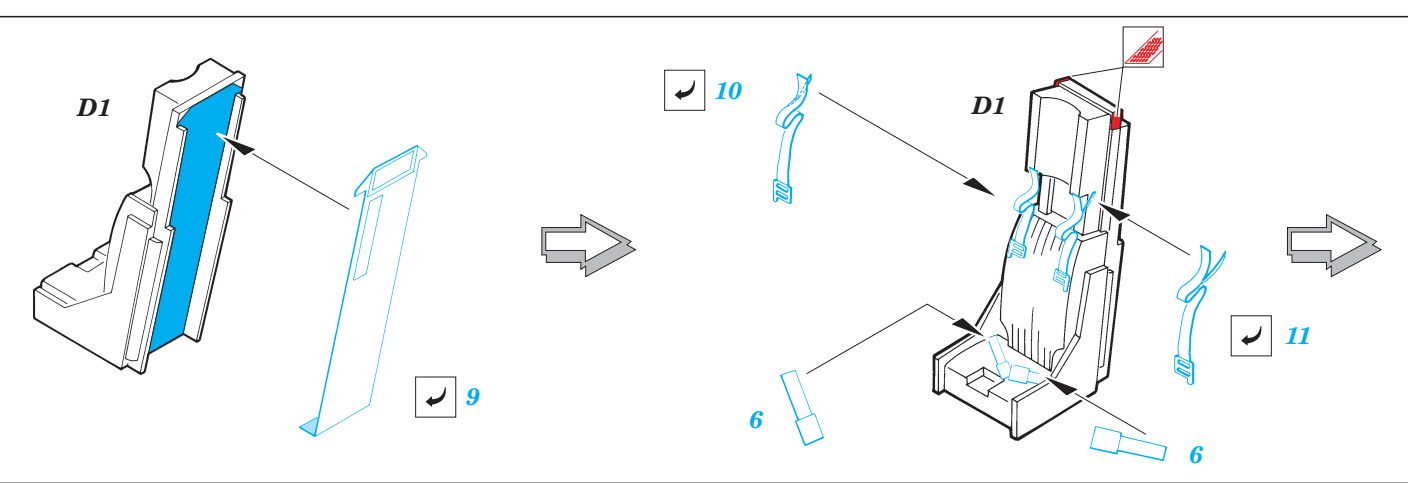

REFERENCES:

AEROGUIDE #26
IN DETAIL & SCALE #28