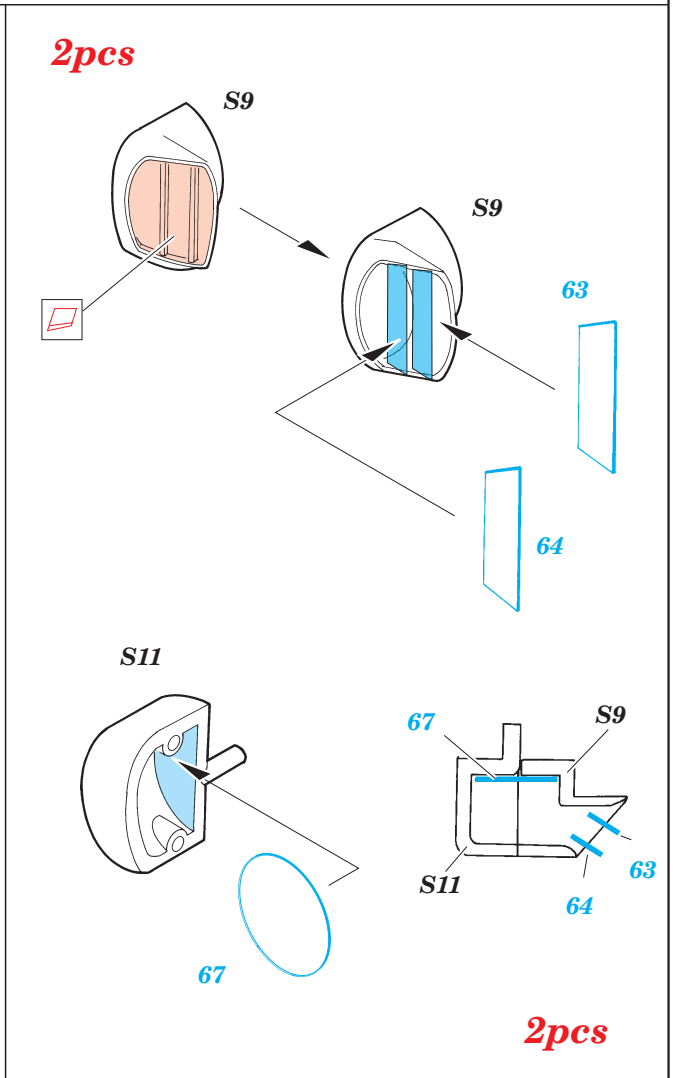

# AV-8B Harrier II

eduard

73 237

1/72 scale detail set for HASEGAWA kit • sada detailů pro model HASEGAWA 1/72

- SYMETRICAL ASSEMBLY  
SYMETRICKÁ MONTÁŽ
- REMOVE  
ODSTRANIT
- BEND  
OHNOUT
- REPLACE  
NAHRADIT
- GRIND  
OBROUSIT
- OPTION  
VOLBA

- ORIGINAL KIT PARTS  
PŮVODNÍ DÍLY STAVEBNICE
- PHOTO-ETCHED PARTS  
LEPTANÉ DÍLY
- PARTS TO BE REMOVED  
DÍLY K ODSTRANĚNÍ
- FILL  
TMĚLIT

## REFERENCES:

AEROGUIDE #26  
IN DETAIL & SCALE #28

**2pcs**