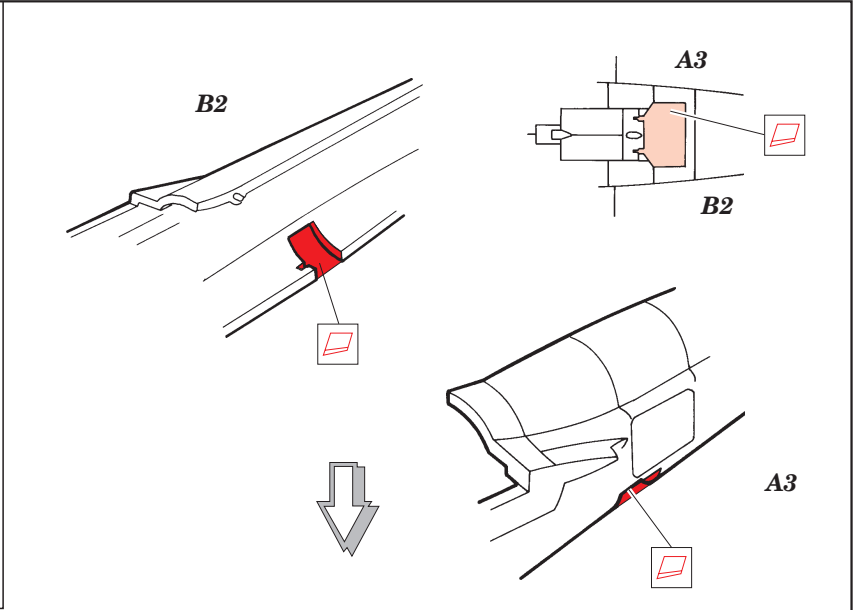

# AV-8B Harrier II

eduard

73 237

1/72 scale detail set for HASEGAWA kit • sada detailů pro model HASEGAWA 1/72

- SYMETRICAL ASSEMBLY  
SYMETRICKÁ MONTÁŽ
- REMOVE  
ODSTRANIT
- BEND  
OHNOUT
- REPLACE  
NAHRADIT
- GRIND  
OBROUSIT
- OPTION  
VOLBA

- ORIGINAL KIT PARTS  
PŮVODNÍ DÍLY STAVEBNICE
- PHOTO-ETCHED PARTS  
LEPTANÉ DÍLY
- PARTS TO BE REMOVED  
DÍLY K ODSTRANĚNÍ
- FILL  
TMĚLIT

## REFERENCES:

AEROGUIDE #26  
IN DETAIL & SCALE #28

**2pcs**