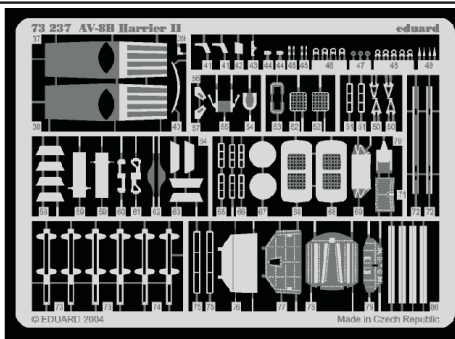

# AV-8B Harrier II

eduard

73 237

1/72 scale detail set for HASEGAWA kit • sada detailů pro model HASEGAWA 1/72

- SYMETRICAL ASSEMBLY  
SYMETRICKÁ MONTÁŽ
- REMOVE  
ODSTRANIT
- BEND  
OHNOUT
- REPLACE  
NAHRADIT
- GRIND  
OBROUSIT
- OPTION  
VOLBA

- ORIGINAL KIT PARTS  
PŮVODNÍ DÍLY STAVEBNICE
- PHOTO-ETCHED PARTS  
LEPTANÉ DÍLY
- PARTS TO BE REMOVED  
DÍLY K ODSTRANĚNÍ
- FILL  
TMĚLIT

## REFERENCES:

AEROGUIDE #26  
IN DETAIL & SCALE #28

**2pcs**