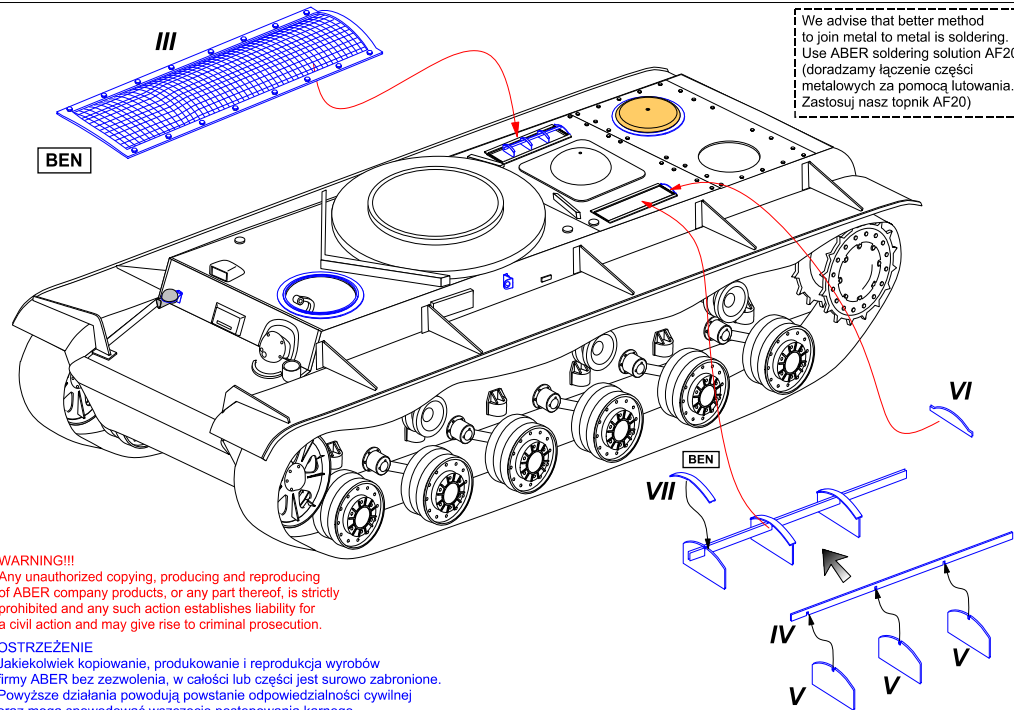

WARNING!!!
Any unauthorized copying, producing and reproducing of ABER company products, or any part thereof, is strictly prohibited and any such action establishes liability for a civil action and may give rise to criminal prosecution.

OSTRZEŻENIE!
Jakiegokolwiek kopiowanie, produkowanie i reprodukcja wyrobów firmy ABER bez zezwolenia, w całości lub części jest surowo zabronione. Powyższe działania powodują powstanie odpowiedzialności cywilnej oraz mogą spowodować wszczęcie postępowania karnego.