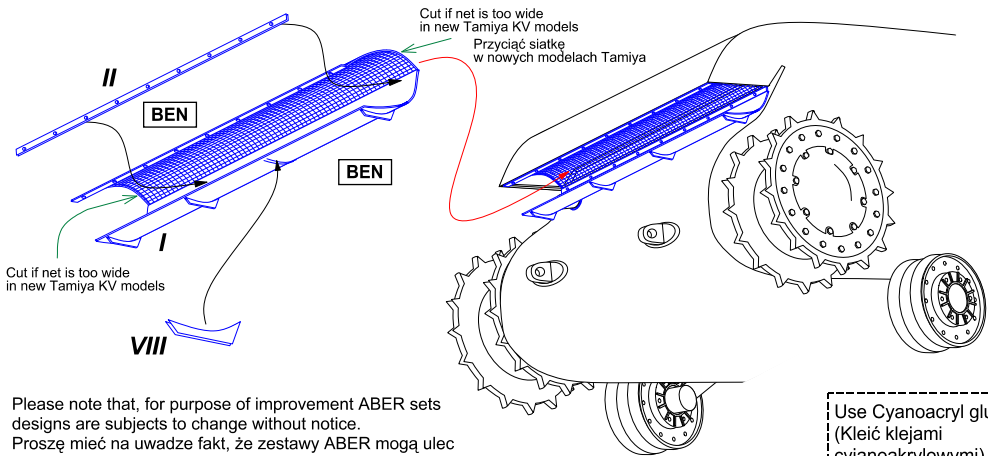

RUSSIAN HEAVY TANK Grilles for KV I & KV II

Siatki do czołgu KW 1 i KW 2

1/35 scale update for Tamiya models

ABER[®]

35G39

WWW.ABER.NET.PL

Made in Poland © 2022

Please note that, for purpose of improvement ABER sets designs are subjects to change without notice.
Proszę mieć na uwadze fakt, że zestawy ABER mogą ulec zmianie ze względu na ulepszenia, bez powiadomienia.