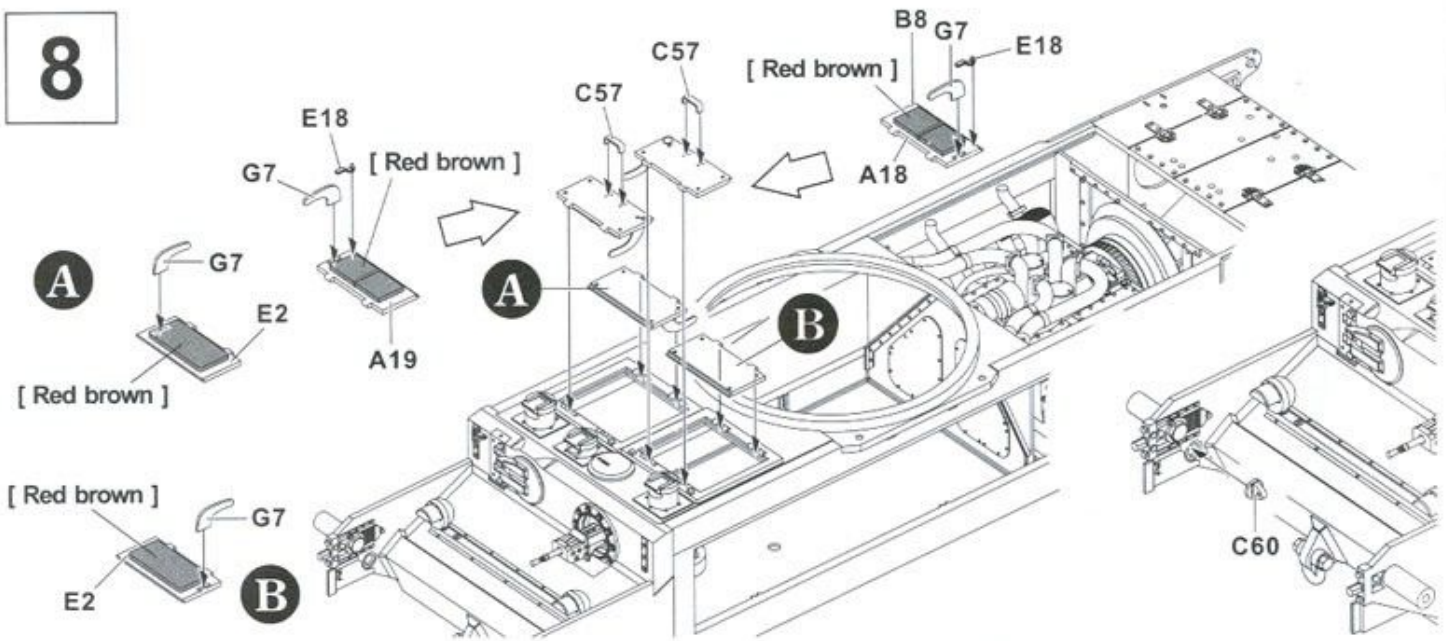

1

2

3

4**5****6**

7

8

9

10

11

12

13

14

15

16

17

18

Body color :  Dark green No.24 B.S.381