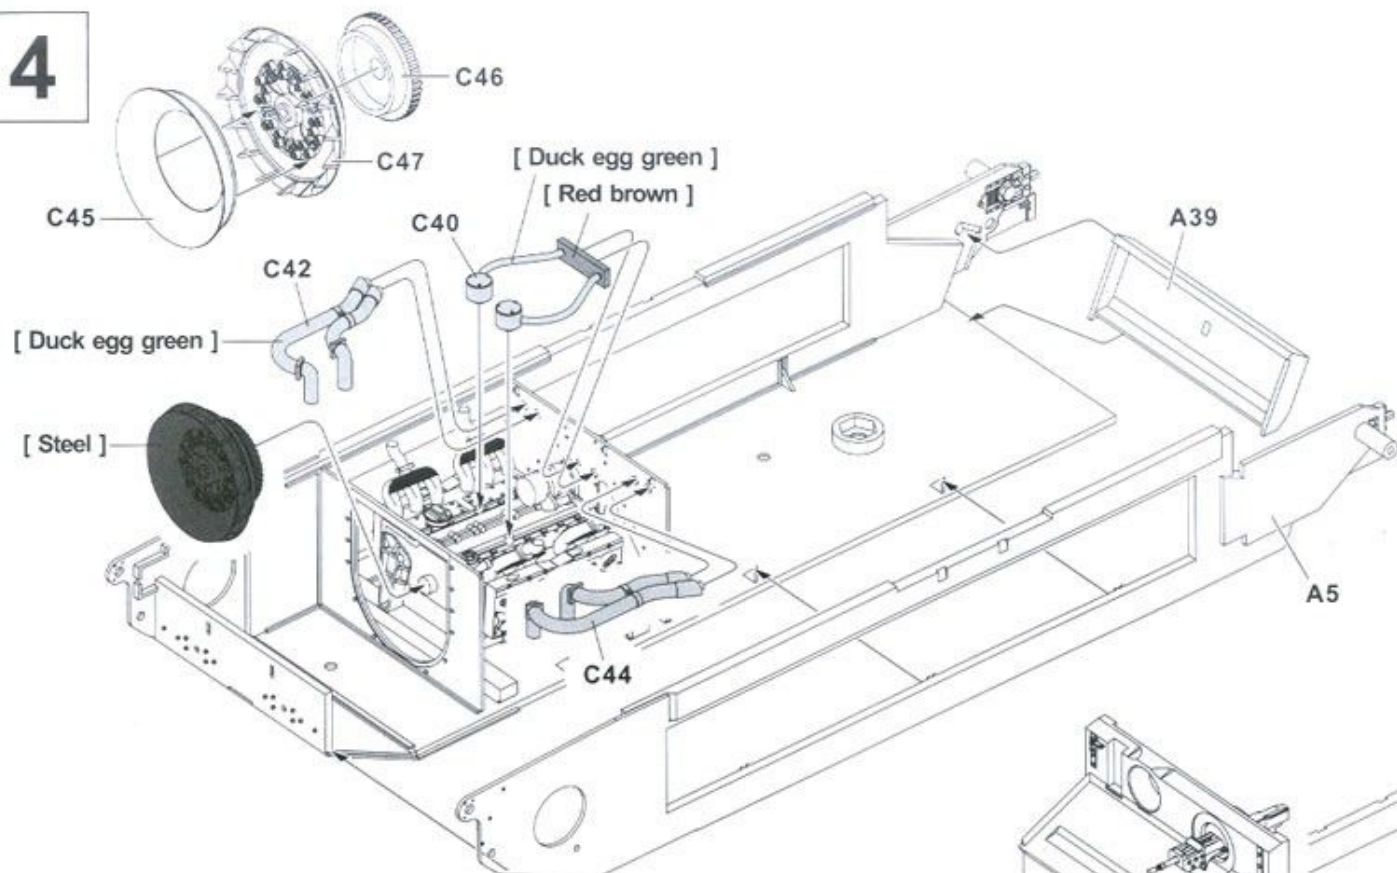

1

2

3

4**5****6**

7

8

9

10

11

12

13

14

15

16

17

18

Body color :  Dark green No.24 B.S.381