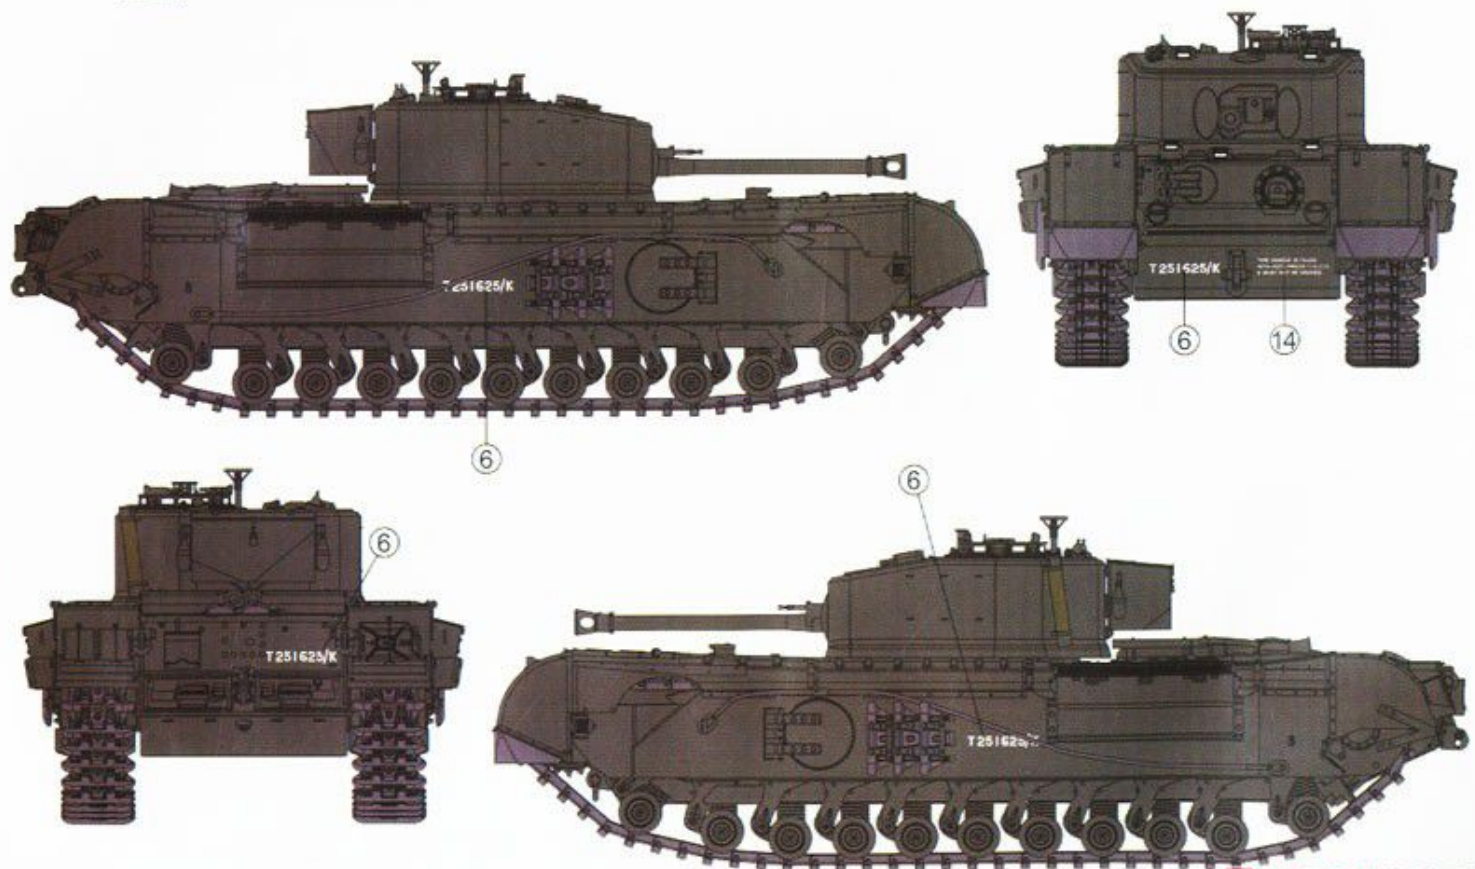

C

107th Royal Armoured Corps, 34th Tank Brigade.

第34裝甲旅，第107皇家裝甲團。

Body color : Dark green No.24 B.S.381