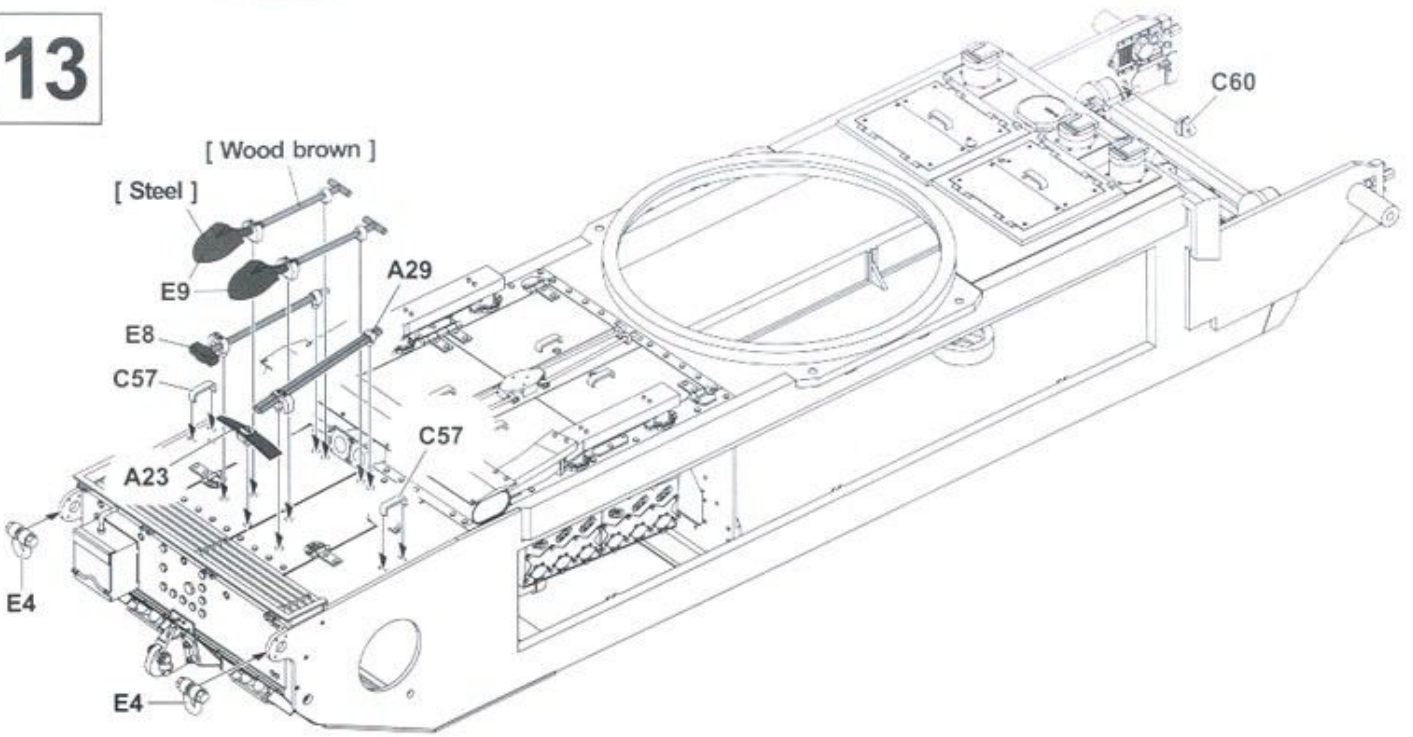

1

2

3

4**5****6**

7

8

9

10

11

12

13

14

15

16

17

18

Body color :  Dark green No.24 B.S.381