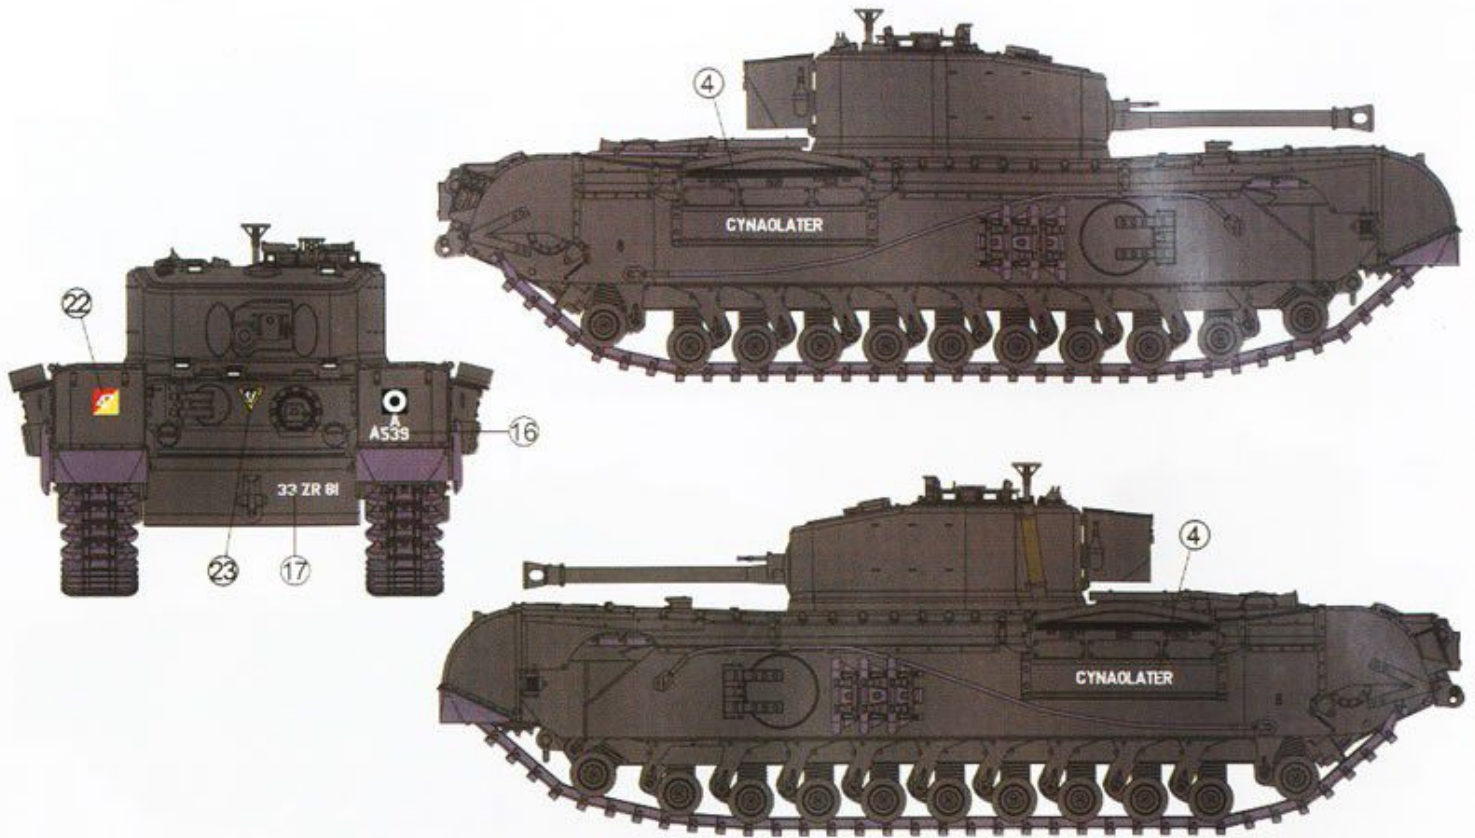

D C Squadron, 7th Royal Tank Regiment, Busan, South Korea Oct 1950.

第七皇家戰車團C連，韓國釜山，1950年10月。

Body color : Dark green No.24 B.S.381