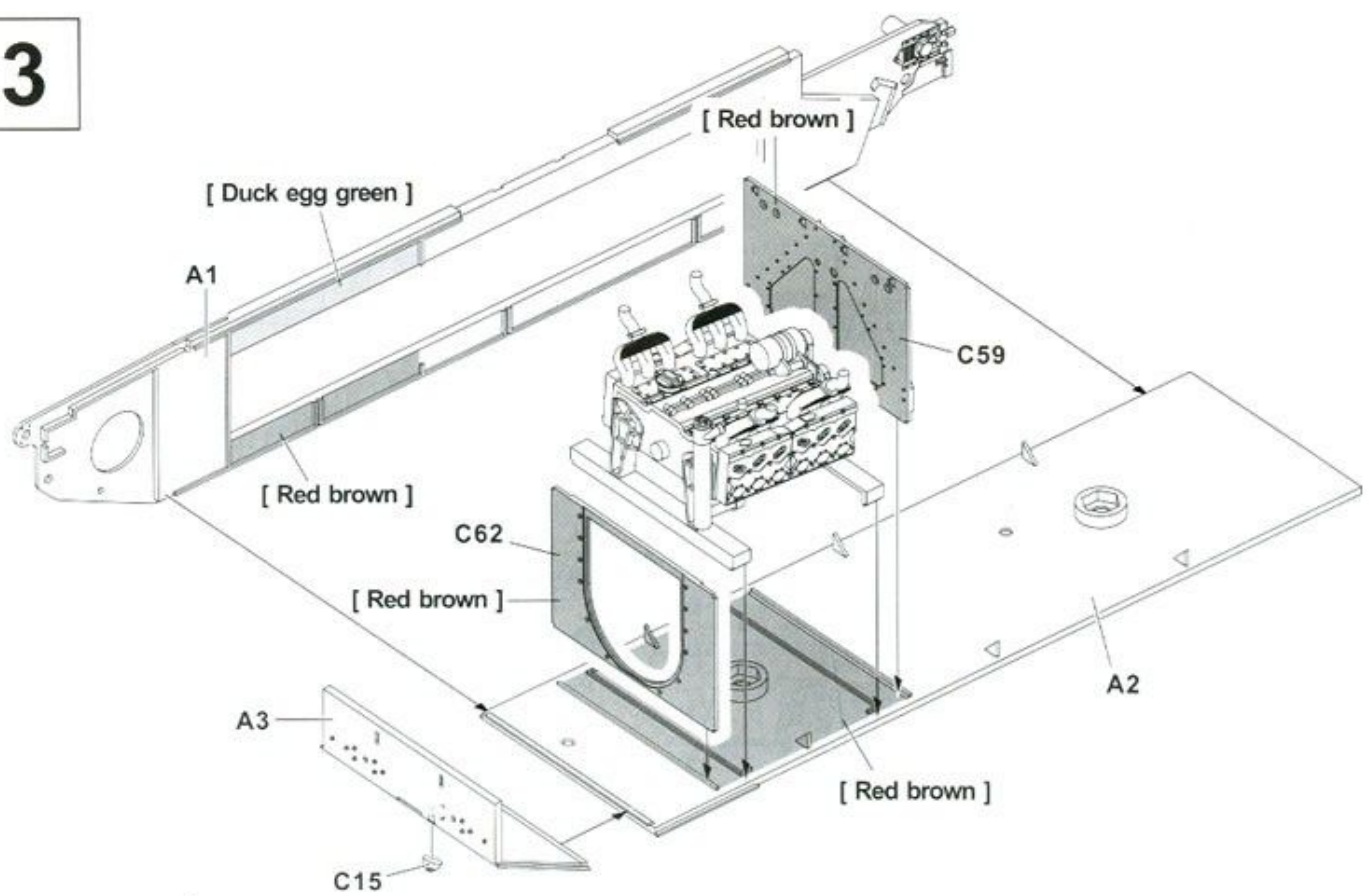

1

2

3

4**5****6**

7

8

9

10

Body color :  Dark green No.24 B.S.381