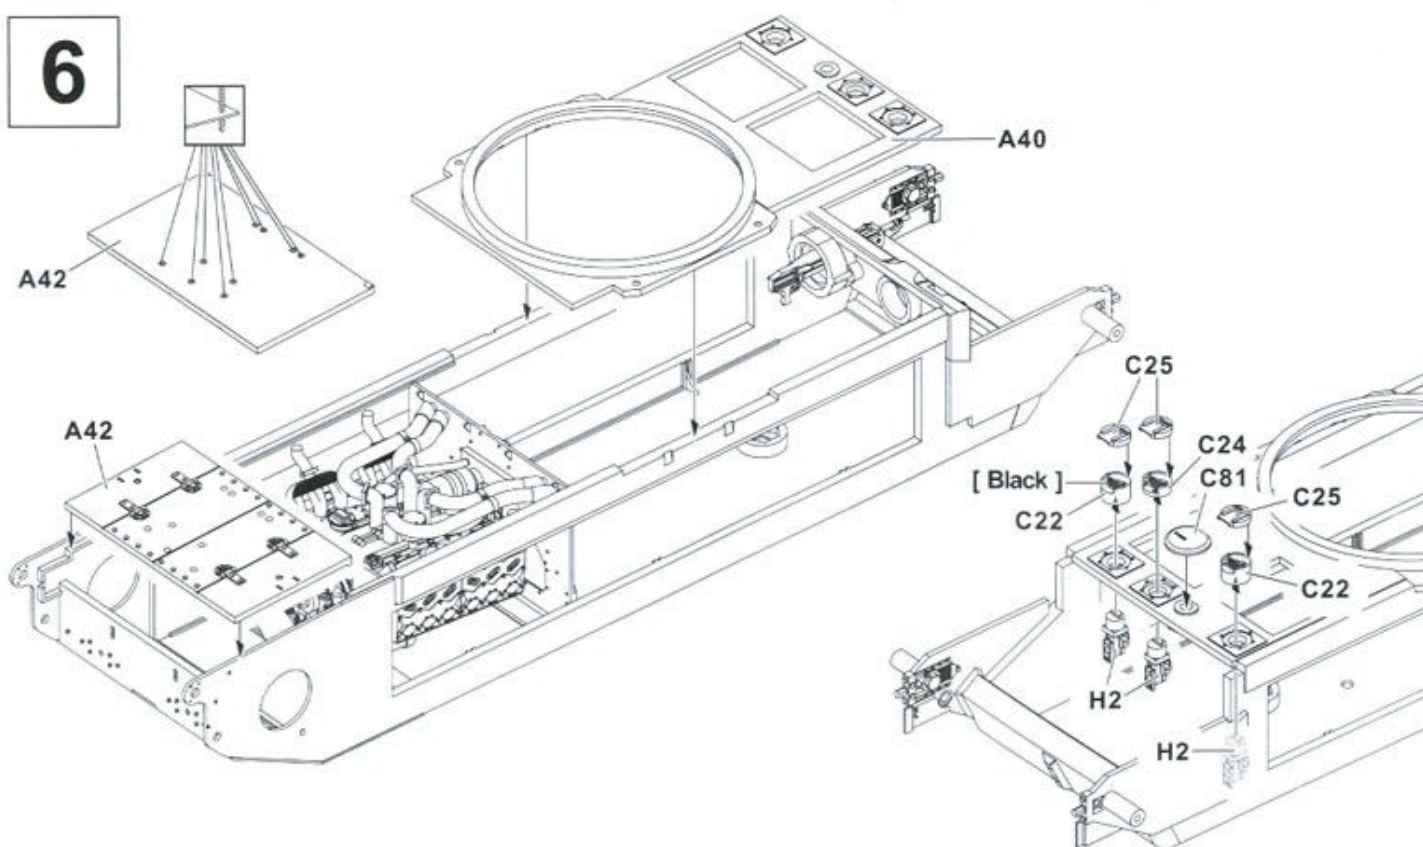

1

2

3

4**5****6**

7

8

9

10

11

12

13

14

15

16

17

18

Body color :  Dark green No.24 B.S.381