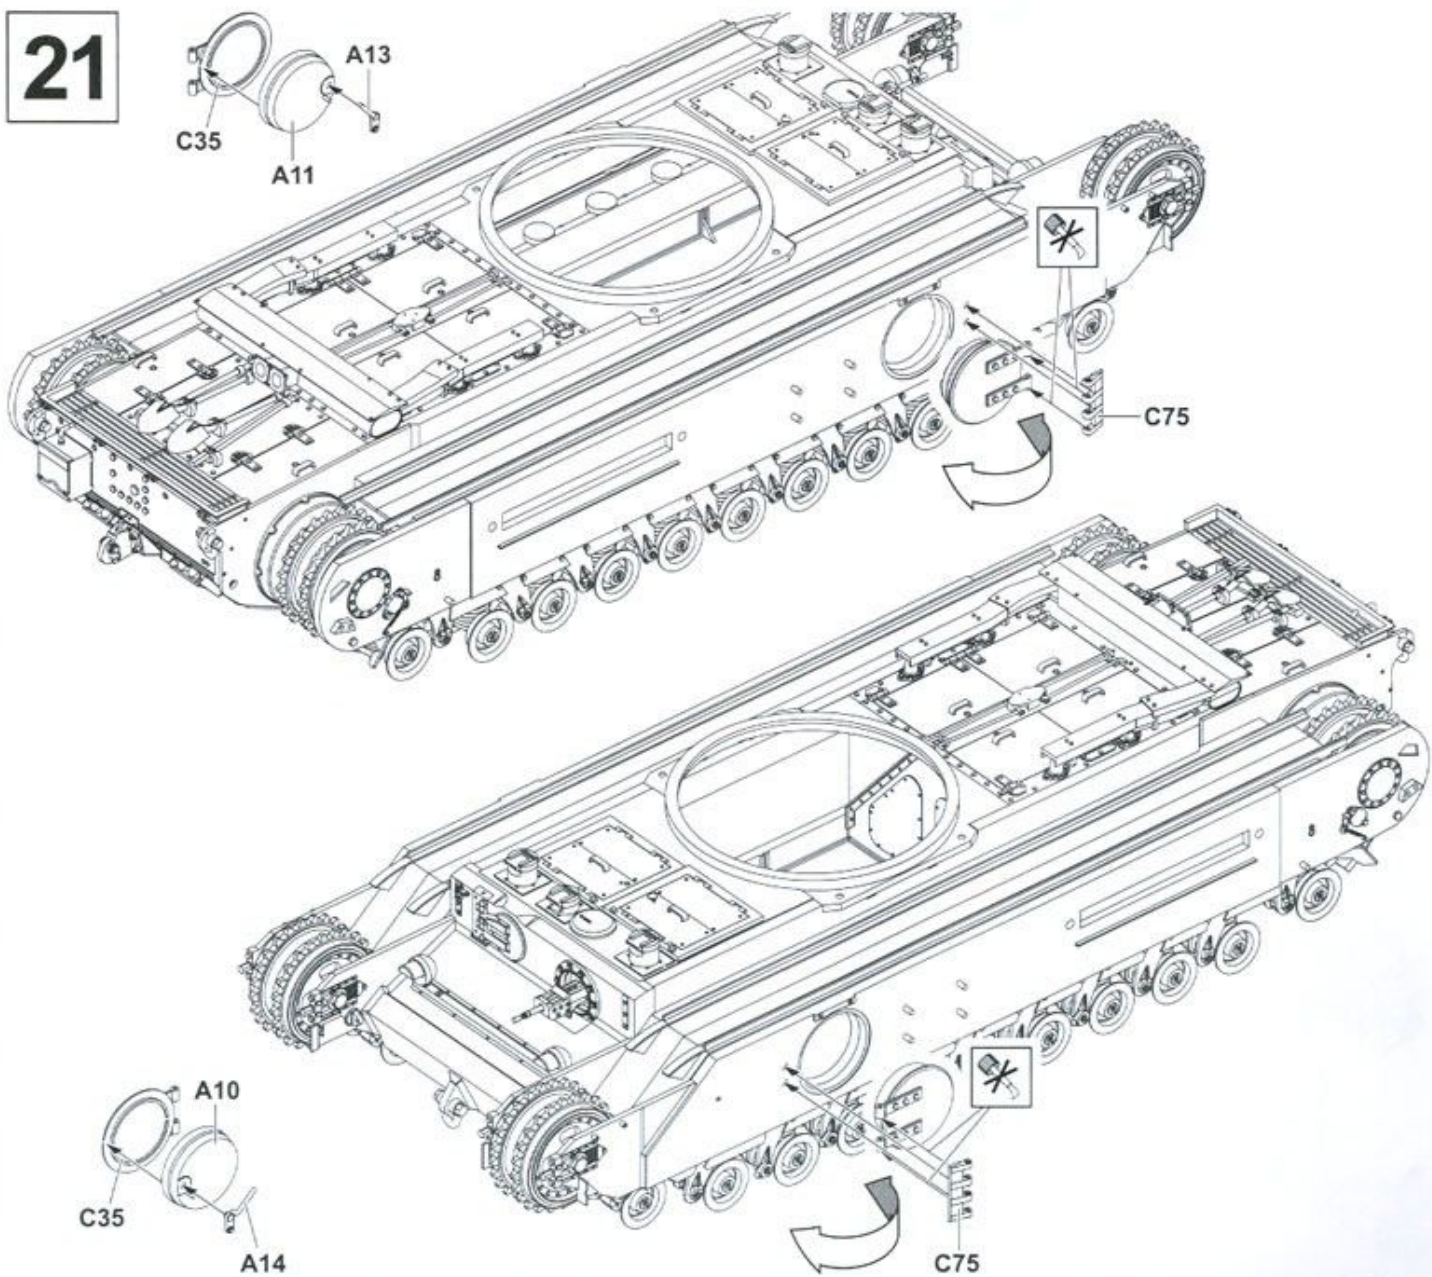

11

12

13

14

15

16

17

18

19

20

21

22

23

24

25

26

Body color :  Dark green No.24 B.S.381