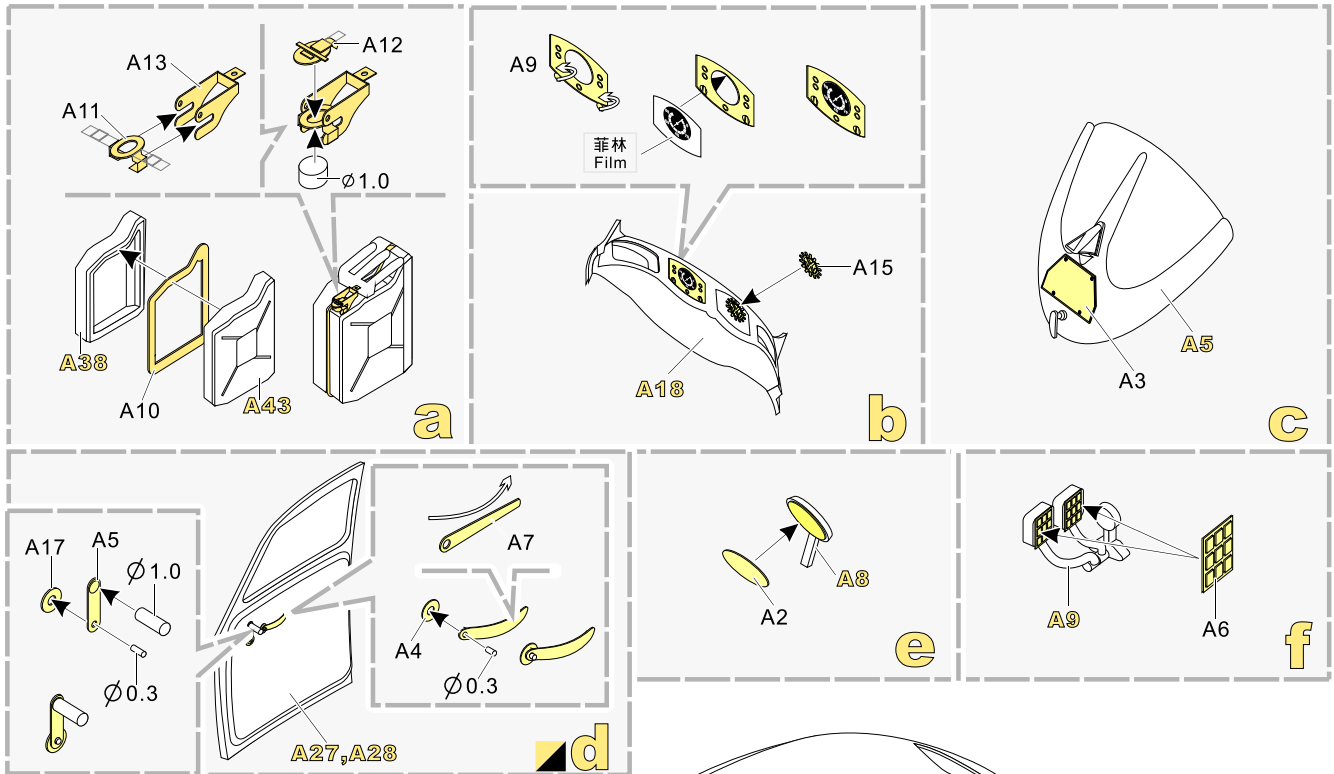

WWII German Scaff Car Type 82E taillights

二戰甲殼蟲轎車車燈改造件
[For RFM 5023]

↑
安装
install

A1
改造件零件编号
PE/resin part number

▲
另一側相同制作
repeat on opposite side

VOYAGERMODEL® 无微不至 极致享受

Recommended item

PE 35381	WWII British light utility car 10HP
PE 35828	WWII German Kubelwagen Type 82
PE 35827	WWII German Schwimmwagen Type 166
PE 35220	WWII German Schwimmwagen Type 166
PE 35240	WWII Citroen Traction 11CV Staff Car
PE 35608	WWII German Schwimmwagen Type 128
PE 35249	WWII German Kubelwagen Type 82
PE 35256	WWII German Bicycle
PE 35389	WWII German Steyr 1500A Kommandeurwagen
PE 35390	WWII German Steyr 1500A/01
PE 35559	WWII French Simca 5 Staff Car (German Army)