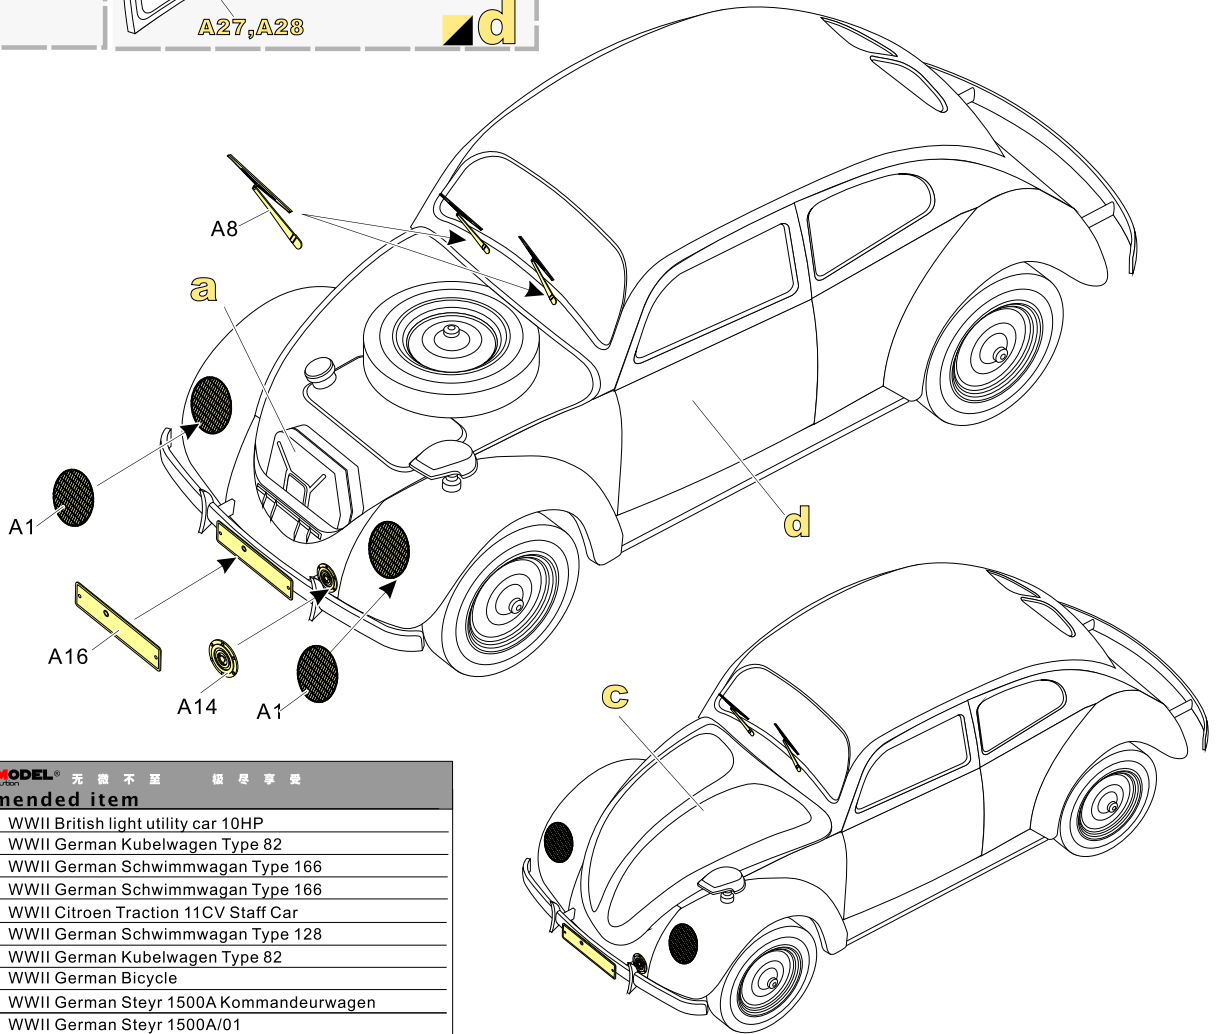

WWII German Scaff Car Type 82E taillights

二戰甲殼蟲轎車車燈改造件
[For RFM 5023]

↑
安装
install

A1
改造件零件编号
PE/resin part number

▲
另一側相同制作
repeat on opposite side

VOYAGERMODEL® 无微不至 极致享受

Recommended item

PE 35381	WWII British light utility car 10HP
PE 35828	WWII German Kubelwagen Type 82
PE 35827	WWII German Schwimmwagen Type 166
PE 35220	WWII German Schwimmwagen Type 166
PE 35240	WWII Citroen Traction 11CV Staff Car
PE 35608	WWII German Schwimmwagen Type 128
PE 35249	WWII German Kubelwagen Type 82
PE 35256	WWII German Bicycle
PE 35389	WWII German Steyr 1500A Kommandeurwagen
PE 35390	WWII German Steyr 1500A/01
PE 35559	WWII French Simca 5 Staff Car (German Army)