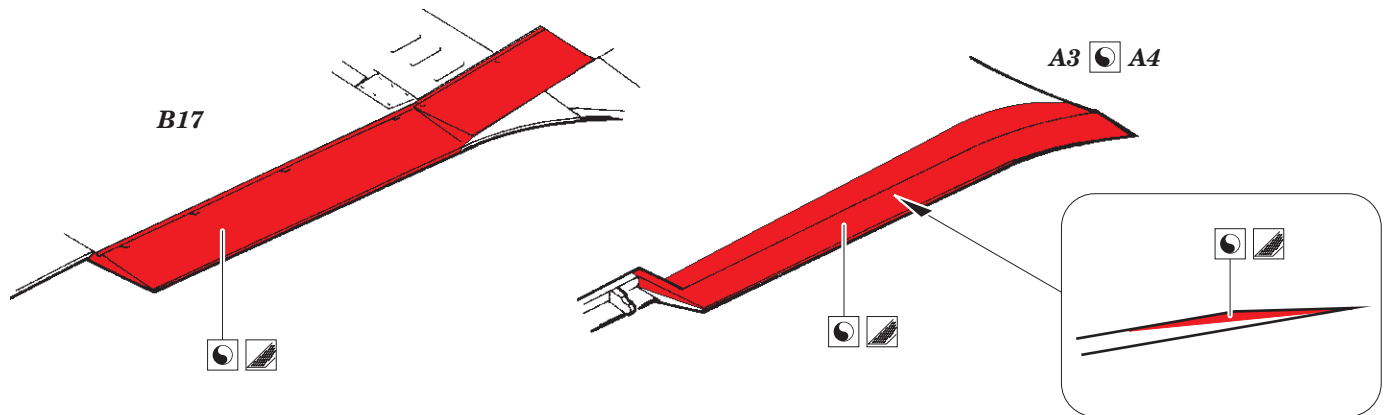

# Sea Hurricane Mk.Ib landing flaps

eduard

**48 940**

**1/48**

detail set for AIRFIX 1/48 kit • sada detailů pro stavebnici AIRFIX 1/48

- APPLY EXPRESS MASK AND PAINT BEFORE GLUING  
POUŽIT EXPRESS MASK NABARVIT PŘED SLEPENÍM
- SYMMETRICAL ASSEMBLY  
SYMETRICKÁ MONTÁŽ
- REMOVE  
ODSTRANIT
- GRIND  
OBROUSIT
- DRILL HOLE  
VRTÁT OTVOR
- BEND  
OHNOUT
- OPTION  
VOLBA
- REPLACE  
NAHRADIT
- COLORED ETCHED PARTS  
LEPTANÉ BAREVNÉ DÍLY
- ETCHED PARTS  
LEPTANÉ NEBAREVNÉ DÍLY
- ORIGINAL KIT PARTS  
PŮVODNÍ DÍLY STAVEBNICE

ORIGINAL KIT PARTS  
PŮVODNÍ DÍLY STAVEBNICE

PHOTO-ETCHED PARTS  
LEPTANÉ DÍLY

PARTS TO BE REMOVED  
DÍLY K ODSTRANĚNÍ

FILL  
TMELIT

**Related products: FE 873 + 49 873 Sea Hurricane Mk.Ib 1/48**

**Related products: FE 876 Sea Hurricane Mk.Ib seatbelts STEEL 1/48**