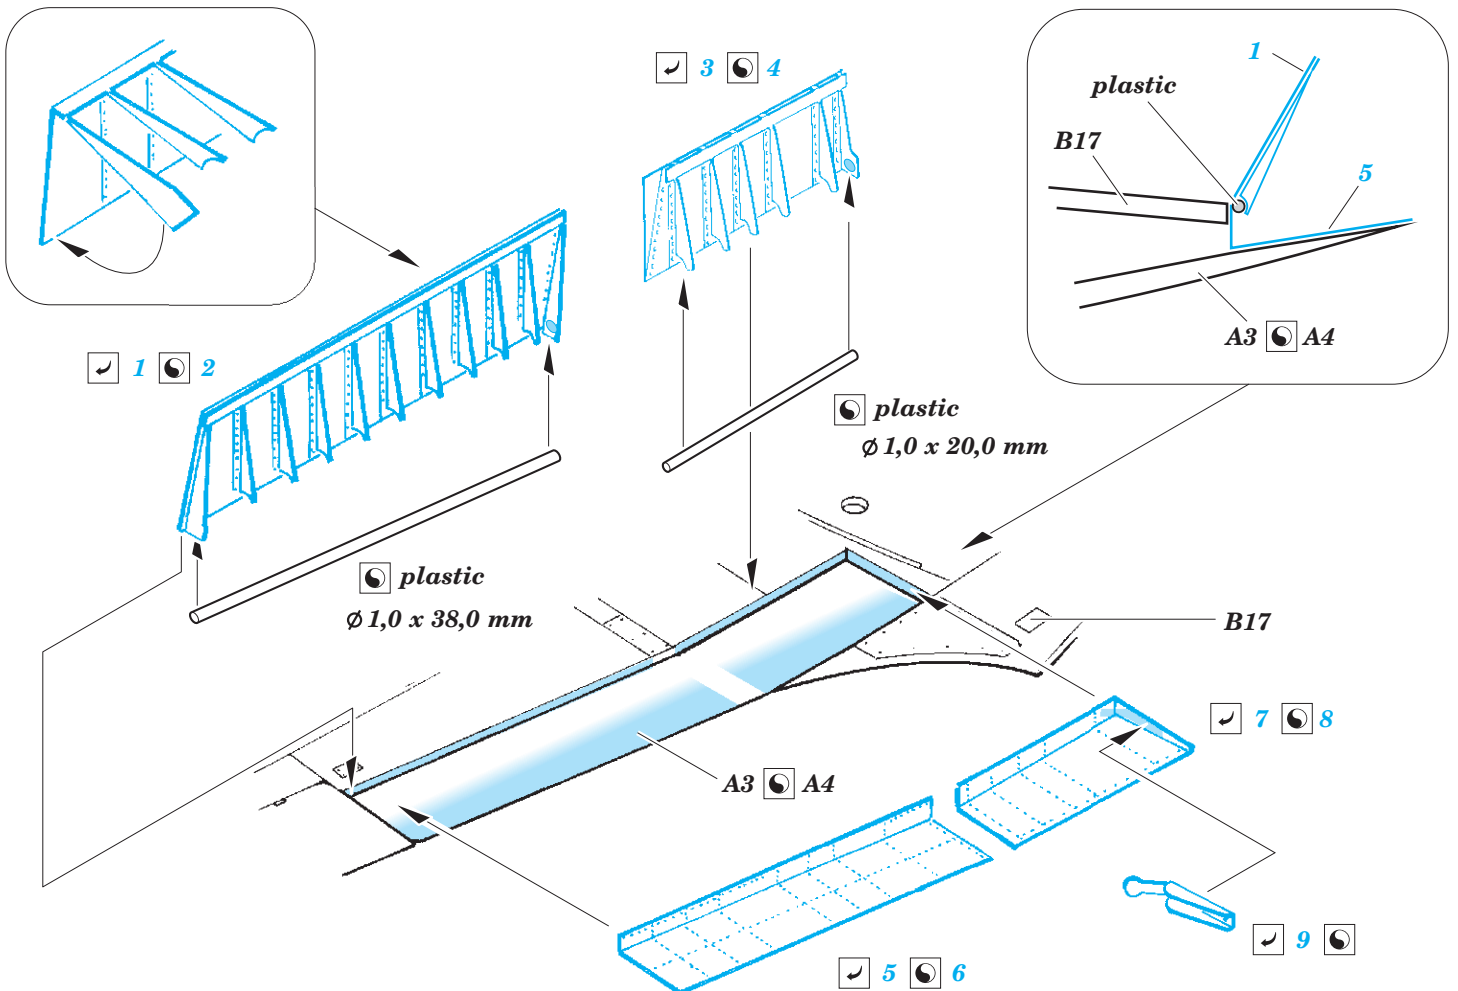

# Sea Hurricane Mk.Ib landing flaps

eduard

**48 940**

**1/48**

detail set for AIRFIX 1/48 kit • sada detailů pro stavebnici AIRFIX 1/48

- APPLY EXPRESS MASK AND PAINT BEFORE GLUING  
POUŽIT EXPRESS MASK NABARVIT PŘED SLEPENÍM
- SYMMETRICAL ASSEMBLY  
SYMETRICKÁ MONTÁŽ
- REMOVE  
ODSTRANIT
- GRIND  
OBROUSIT
- DRILL HOLE  
VRTÁT OTVOR
- BEND  
OHNOUT
- OPTION  
VOLBA
- REPLACE  
NAHRADIT
- COLORED ETCHED PARTS  
LEPTANÉ BAREVNÉ DÍLY
- ETCHED PARTS  
LEPTANÉ NEBAREVNÉ DÍLY
- ORIGINAL KIT PARTS  
PŮVODNÍ DÍLY STAVEBNICE

ORIGINAL KIT PARTS  
PŮVODNÍ DÍLY STAVEBNICE

PHOTO-ETCHED PARTS  
LEPTANÉ DÍLY

PARTS TO BE REMOVED  
DÍLY K ODSTRANĚNÍ

FILL  
TMELIT

**Related products: FE 873 + 49 873 Sea Hurricane Mk.Ib 1/48**

**Related products: FE 876 Sea Hurricane Mk.Ib seatbelts STEEL 1/48**