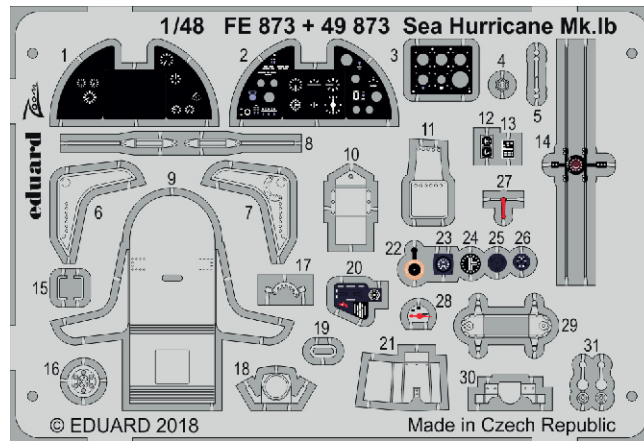

# Sea Hurricane Mk.Ib landing flaps

eduard

**48 940**

**1/48**

detail set for AIRFIX 1/48 kit • sada detailů pro stavebnici AIRFIX 1/48

- APPLY EXPRESS MASK AND PAINT BEFORE GLUING  
POUŽIT EXPRESS MASK NABARVIT PŘED SLEPENÍM
- SYMMETRICAL ASSEMBLY  
SYMETRICKÁ MONTÁŽ
- REMOVE  
ODSTRANIT
- GRIND  
OBROUSIT
- DRILL HOLE  
VRTÁT OTVOR
- BEND  
OHNOUT
- OPTION  
VOLBA
- REPLACE  
NAHRADIT
- COLORED ETCHED PARTS  
LEPTANÉ BAREVNÉ DÍLY
- ETCHED PARTS  
LEPTANÉ NEBAREVNÉ DÍLY
- ORIGINAL KIT PARTS  
PŮVODNÍ DÍLY STAVEBNICE

ORIGINAL KIT PARTS  
PŮVODNÍ DÍLY STAVEBNICE

PHOTO-ETCHED PARTS  
LEPTANÉ DÍLY

PARTS TO BE REMOVED  
DÍLY K ODSTRANĚNÍ

FILL  
TMELIT

**Related products: FE 873 + 49 873 Sea Hurricane Mk.Ib 1/48**

**Related products: FE 876 Sea Hurricane Mk.Ib seatbelts STEEL 1/48**