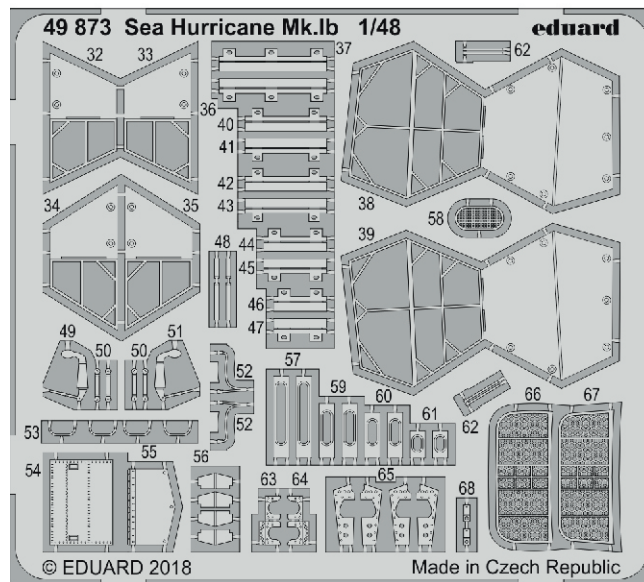

# Sea Hurricane Mk.Ib landing flaps

eduard

**48 940**

**1/48**

detail set for AIRFIX 1/48 kit • sada detailů pro stavebnici AIRFIX 1/48

- APPLY EXPRESS MASK AND PAINT BEFORE GLUING  
POUŽIT EXPRESS MASK NABARVIT PŘED SLEPENÍM
- SYMMETRICAL ASSEMBLY  
SYMETRICKÁ MONTÁŽ
- REMOVE  
ODSTRANIT
- GRIND  
OBROUSIT
- DRILL HOLE  
VRTÁT OTVOR
- BEND  
OHNOUT
- OPTION  
VOLBA
- REPLACE  
NAHRADIT
- COLORED ETCHED PARTS  
LEPTANÉ BAREVNÉ DÍLY
- ETCHED PARTS  
LEPTANÉ NEBAREVNÉ DÍLY
- ORIGINAL KIT PARTS  
PŮVODNÍ DÍLY STAVEBNICE

ORIGINAL KIT PARTS  
PŮVODNÍ DÍLY STAVEBNICE

PHOTO-ETCHED PARTS  
LEPTANÉ DÍLY

PARTS TO BE REMOVED  
DÍLY K ODSTRANĚNÍ

FILL  
TMELIT

**Related products: FE 873 + 49 873 Sea Hurricane Mk.Ib 1/48**

**Related products: FE 876 Sea Hurricane Mk.Ib seatbelts STEEL 1/48**