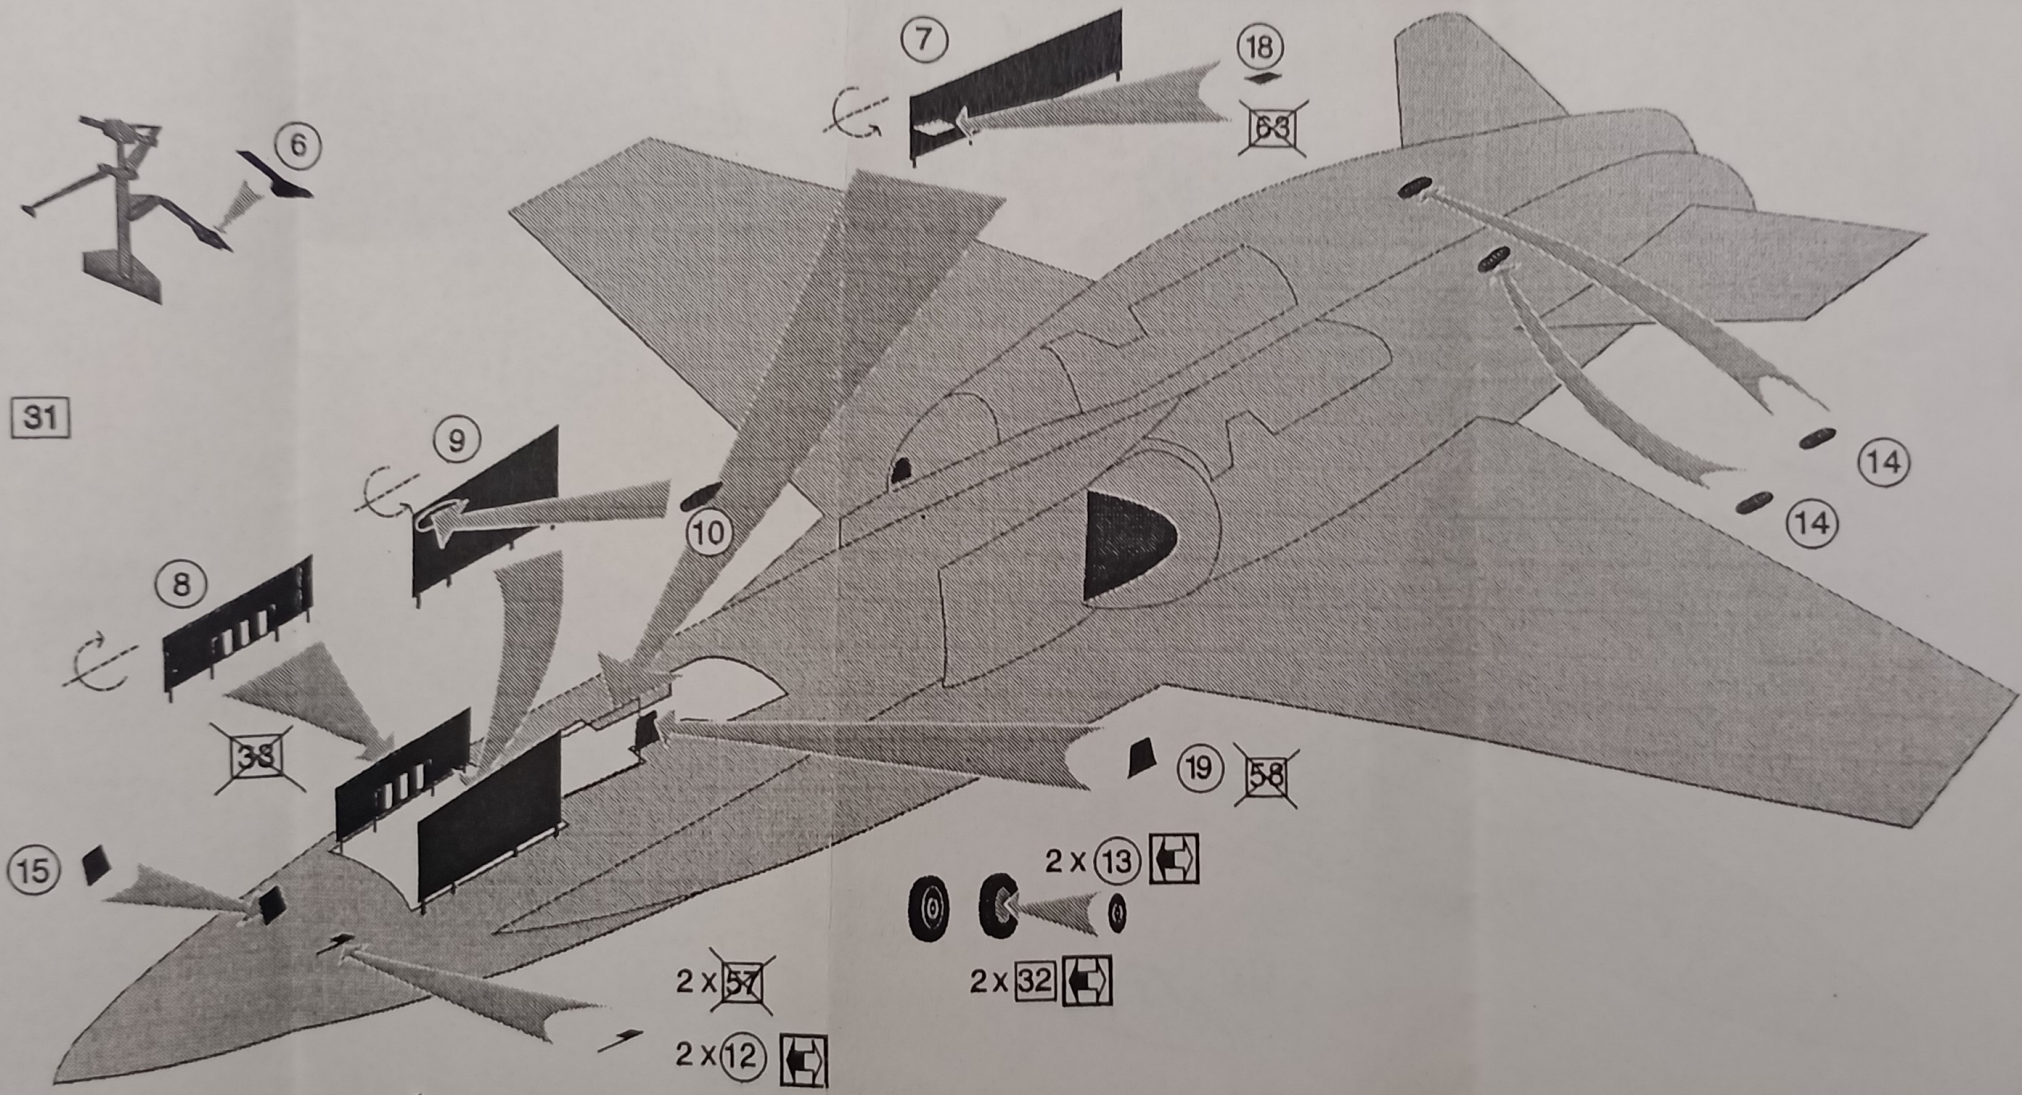

EX72051

MDD F/A-18C

Doporučená stavebnice : MDD F/A-18C (Revell)
Recommended kit : MDD F/A-18C (Revell)

Odříznout antény na části 5
Cut-off blade aerials on part 5

-  díly EXTRATECH
EXTRATECH parts
-  díly stavebnice
kit parts
-  Přehnout
to bend
-  Odřinout
Remove
-  symetrická montáž
symmetrical assembly
-  volba
optional