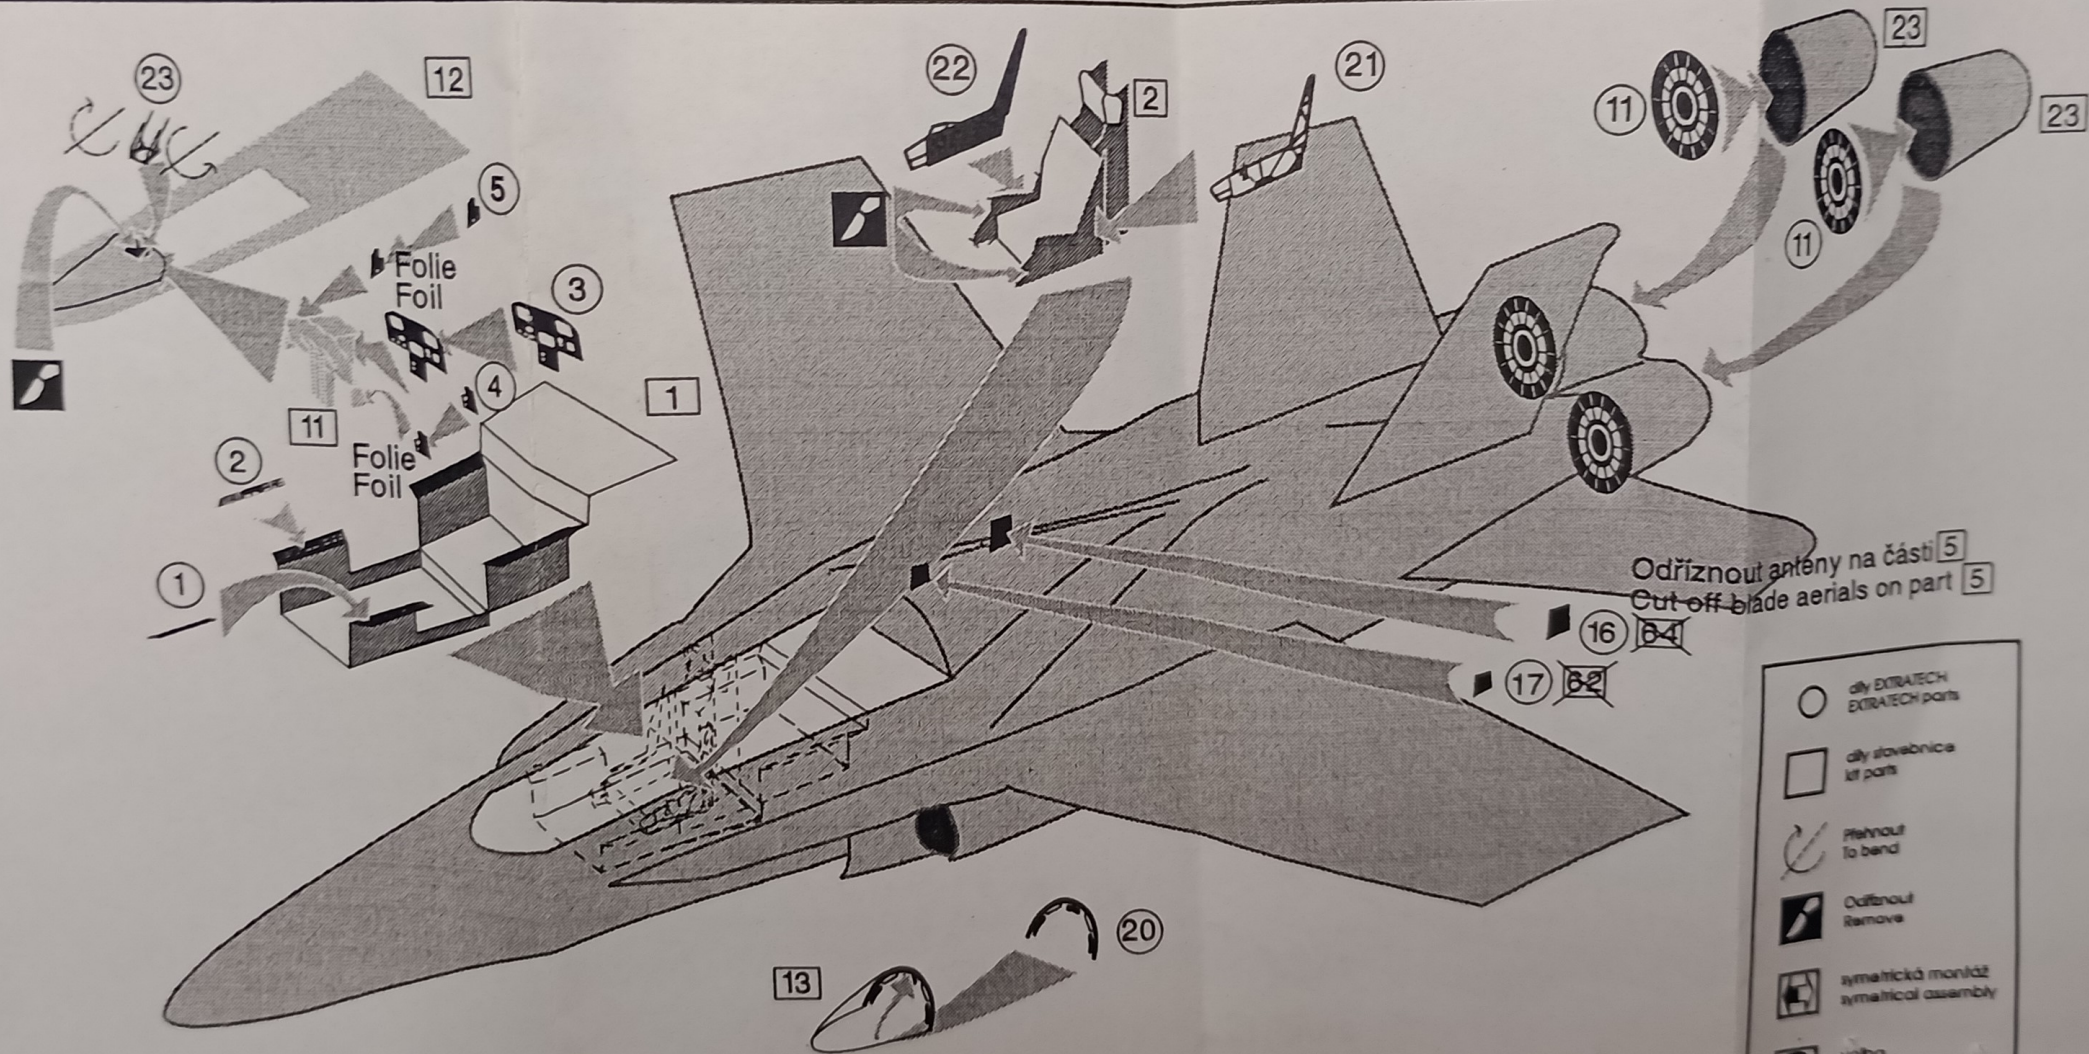

EX72051

MDD F/A-18C

Doporučená stavebnice : MDD F/A-18C (Revell)
Recommended kit : MDD F/A-18C (Revell)

Odříznout antény na části 5
Cut-off blade aerials on part 5

-  díly EXTRATECH
EXTRATECH parts
-  díly stavebnice
kit parts
-  Přehnout
to bend
-  Odřinout
Remove
-  symetrická montáž
symmetrical assembly
-  volba
optional

Doporučená stavebnice : MDD F/A-18 C /Revell/
 Recomendad kit : MDD F/A-18 C /Revell/