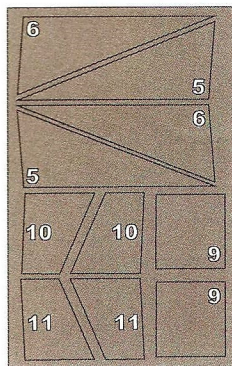

# TIE Interceptor - MASK

Tento výrobek obsahuje airbrush masky pro úpravu a vylepšení plastického modelu. Pro přesnou aplikaci dílů může být zapotřebí přizpůsobit díly upravovaného modelu.