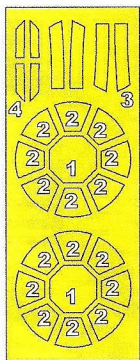

# TIE Interceptor - MASK

Tento výrobek obsahuje airbrush masky pro úpravu a vylepšení plastického modelu. Pro přesnou aplikaci dílů může být zapotřebí přizpůsobit díly upravovaného modelu.

### VAROVÁNÍ!

Tento set obsahuje malé díly. Pracujete ve větrané a dobře osvětlené místnosti. Doporučujeme použít ochranné brýle. Tento výrobek není vhodný pro děti mladší 14let.

This product contains airbrush masks parts for upgrading scale plastic models. When upgrading the model some cutting or corrections may be necessary for parts to fit accurately.

### WARNING!

This set contains small parts. Work carefully in a ventilated and well-lit room. Safety glasses are recommended. This product is not suitable for children 14 years or younger.

- remove** odstranit
  - option** volba
  - opposite side** protější strana
  - bend** ohnout
  - drill** vrtat
  - grind** brousit
  - fill** vytmelit
- PE part** kovový díl
  - resin part** resinový díl
  - decals part** obtiskový díl
  - mask part** maska díl