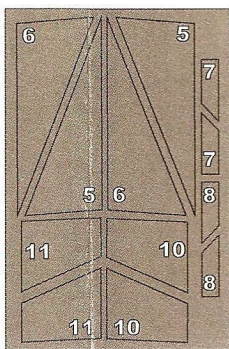

# TIE Interceptor - MASK

Tento výrobek obsahuje airbrush masky pro úpravu a vylepšení plastického modelu. Pro přesnou aplikaci dílů může být zapotřebí přizpůsobit díly upravovaného modelu.

### VAROVÁNÍ!

Tento set obsahuje malé díly. Pracujete ve větrané a dobře osvětlené místnosti. Doporučujeme použít ochranné brýle. Tento výrobek není vhodný pro děti mladší 14let.

This product contains airbrush masks parts for upgrading scale plastic models. When upgrading the model some cutting or corrections may be necessary for parts to fit accurately.