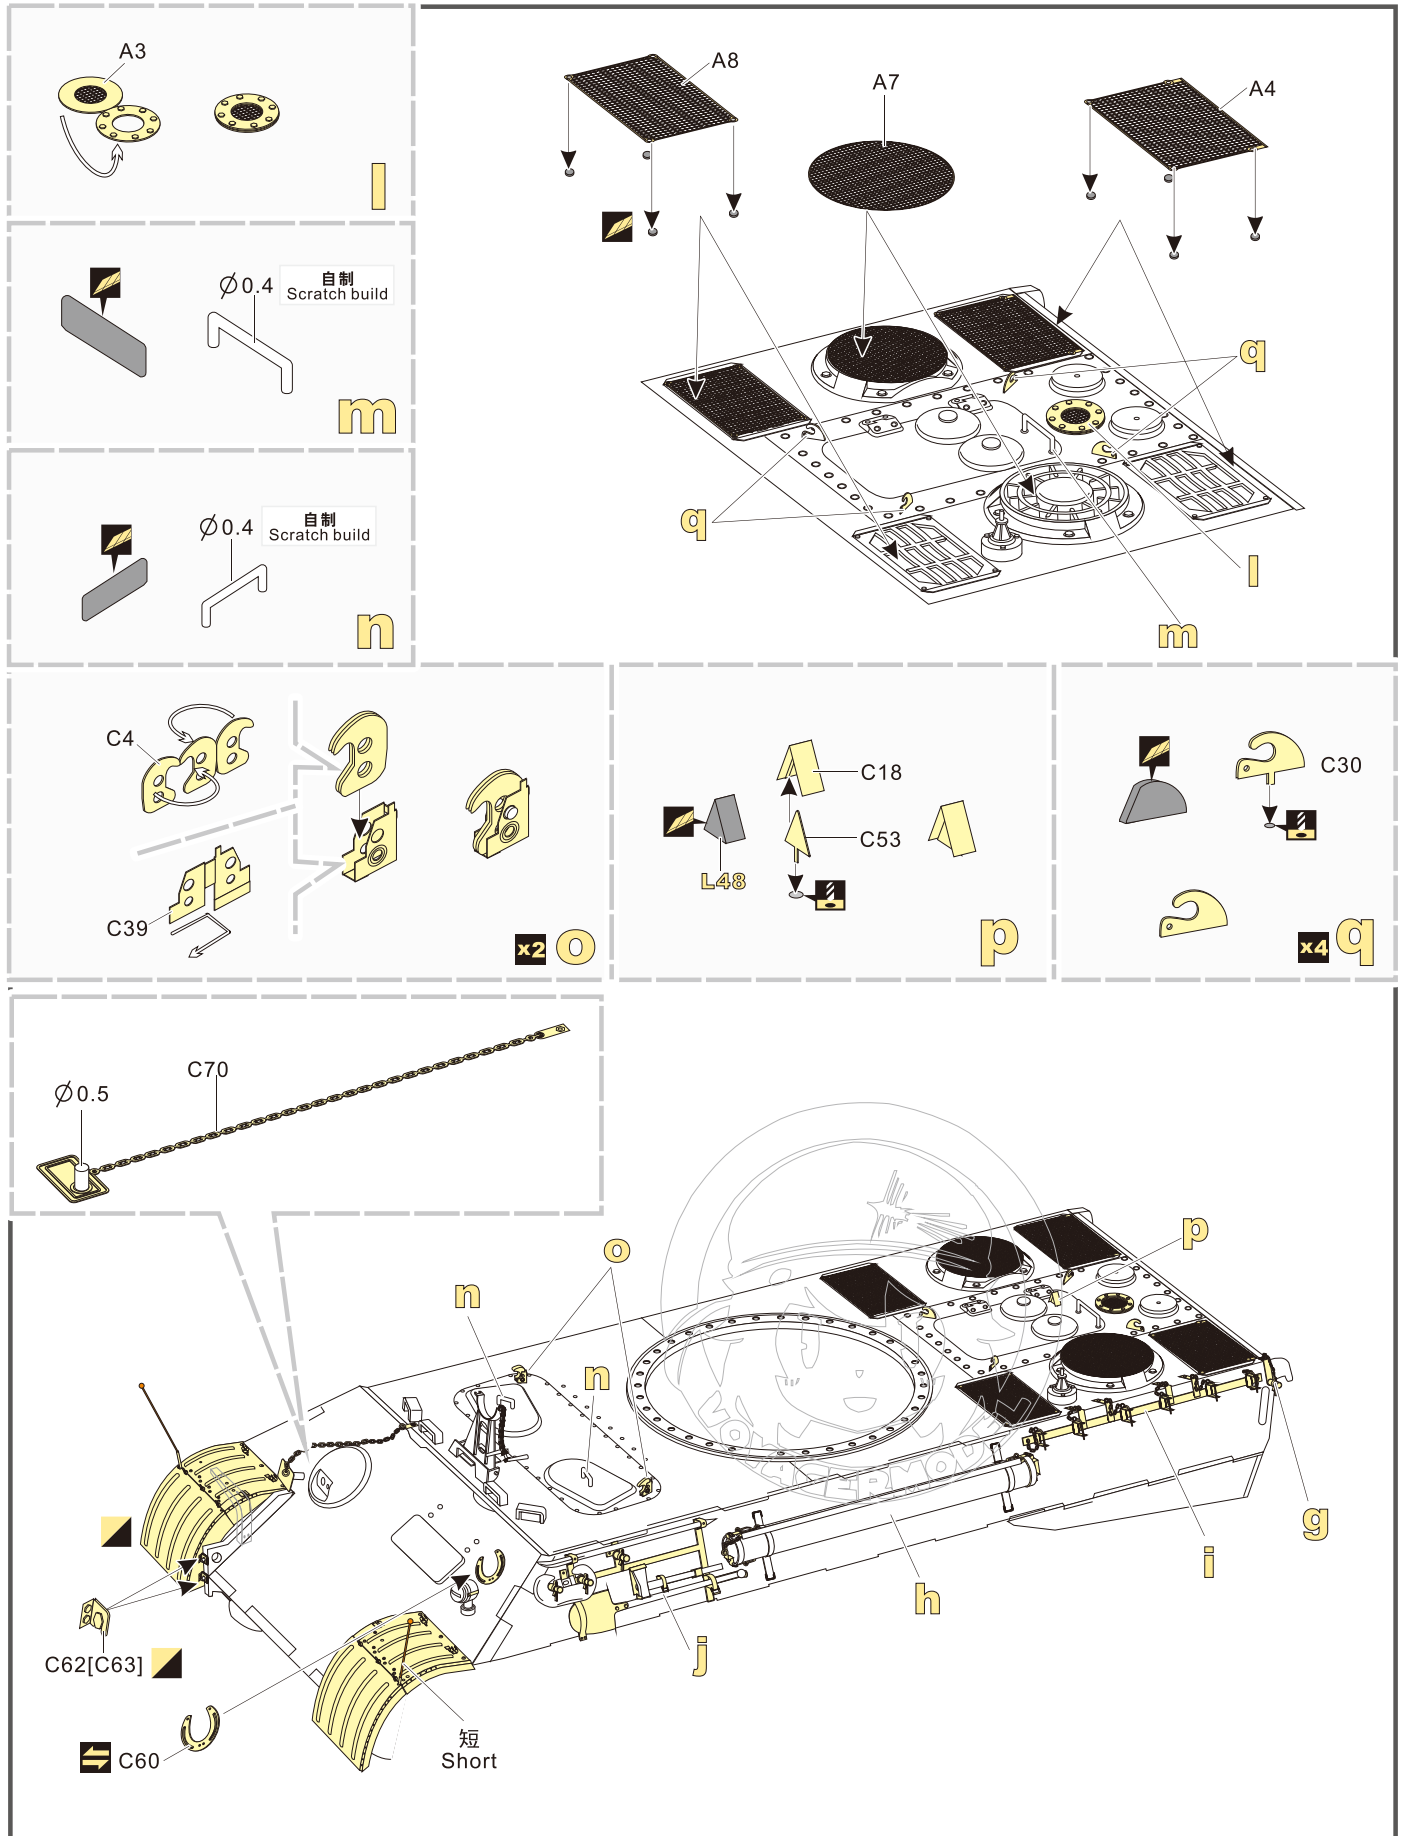

1/48 MILITARY MINIATURE VEHICLE UPGRADE SERIES PE48034