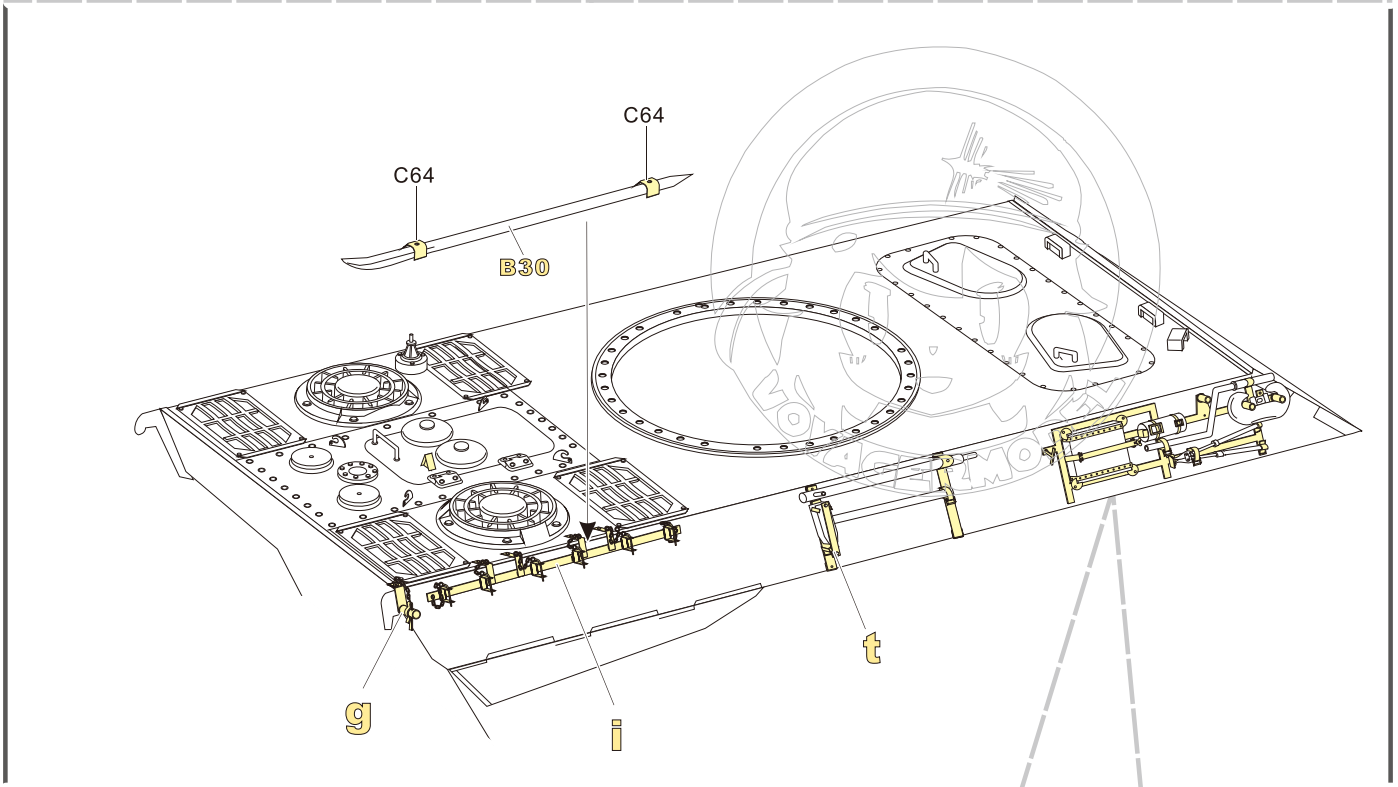

1/48 MILITARY MINIATURE VEHICLE UPGRADE SERIES PE48034