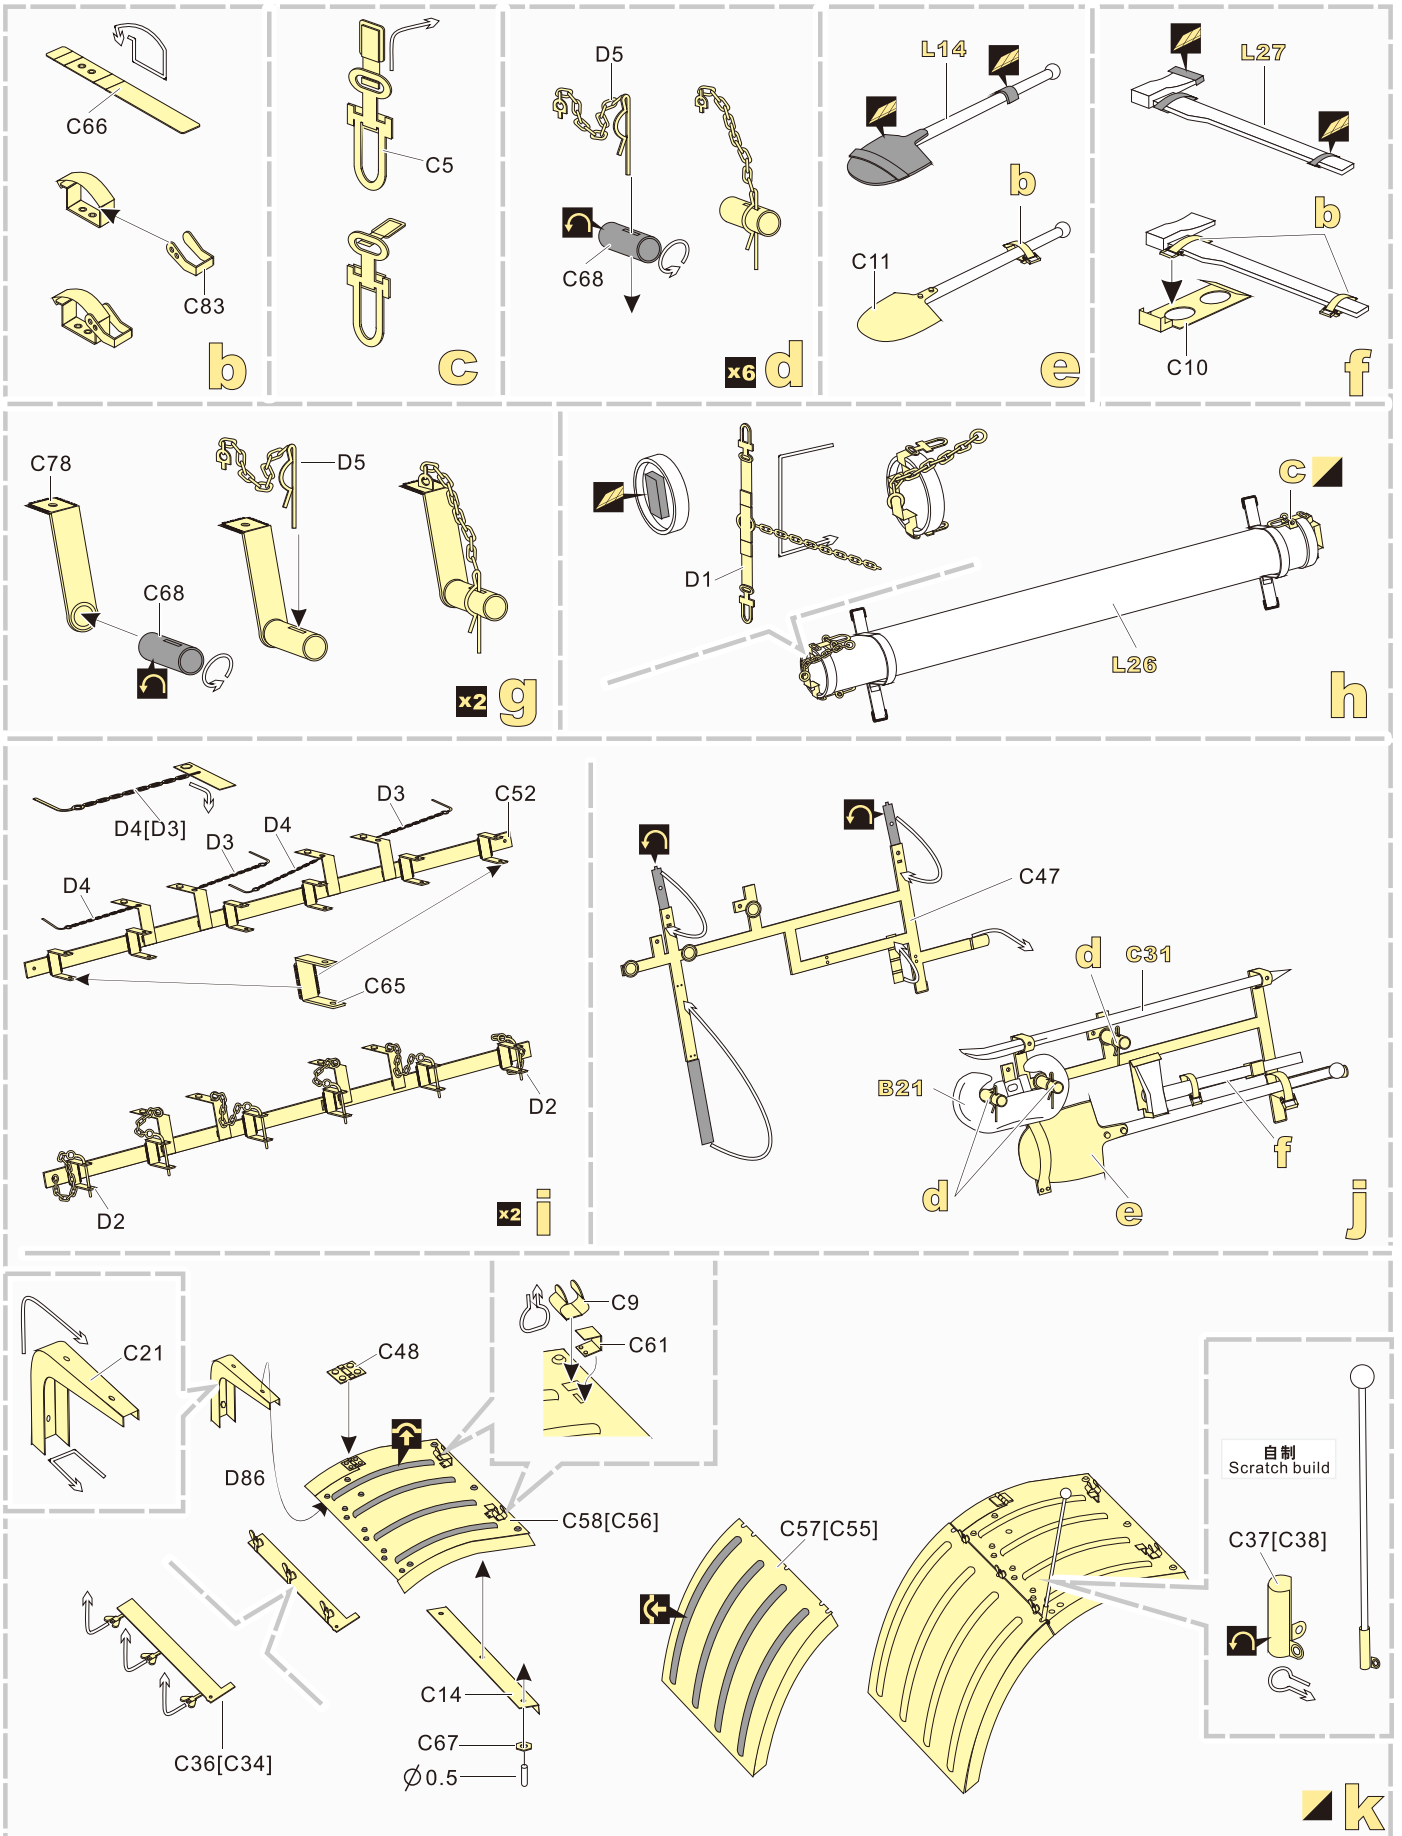

↑ 安装 install

↶ 折叠 bend

A1
改造件零件编号
PE/resin part number

B12
原零件编号
kit part number

C22
被替换的原零件编号
replaced kit part number

▲ 另一侧相同制作
repeat on opposite side

✂ 切除 remove

🔪 打磨 grind off

📏 弧度卷曲
radial bending

✖2 制作若干组
multiple assembly

⇄ 选择安装
alternative

🔧 钻孔 drill

📌 用胶棒制作
make from plastic rod

↓
用尖端在凹槽处冲压
use penpoint to press on the dent

📄 蚀刻片零件内朝面向上
Put the part upside down

📌 用笔尖在凹槽处刺
Use penpoint to press on the dent

<http://www.voyagermodel.com/productdetails.asp?itemid=VPE48034>

**VOYAGER
MODEL**

更多VPE48034样品照片参考请扫一扫
MORE PICTUER OF VPE 48034
REFERENCE SCAN HERE

1/48 MILITARY MINIATURE VEHICLE UPGRADE SERIES PE48034