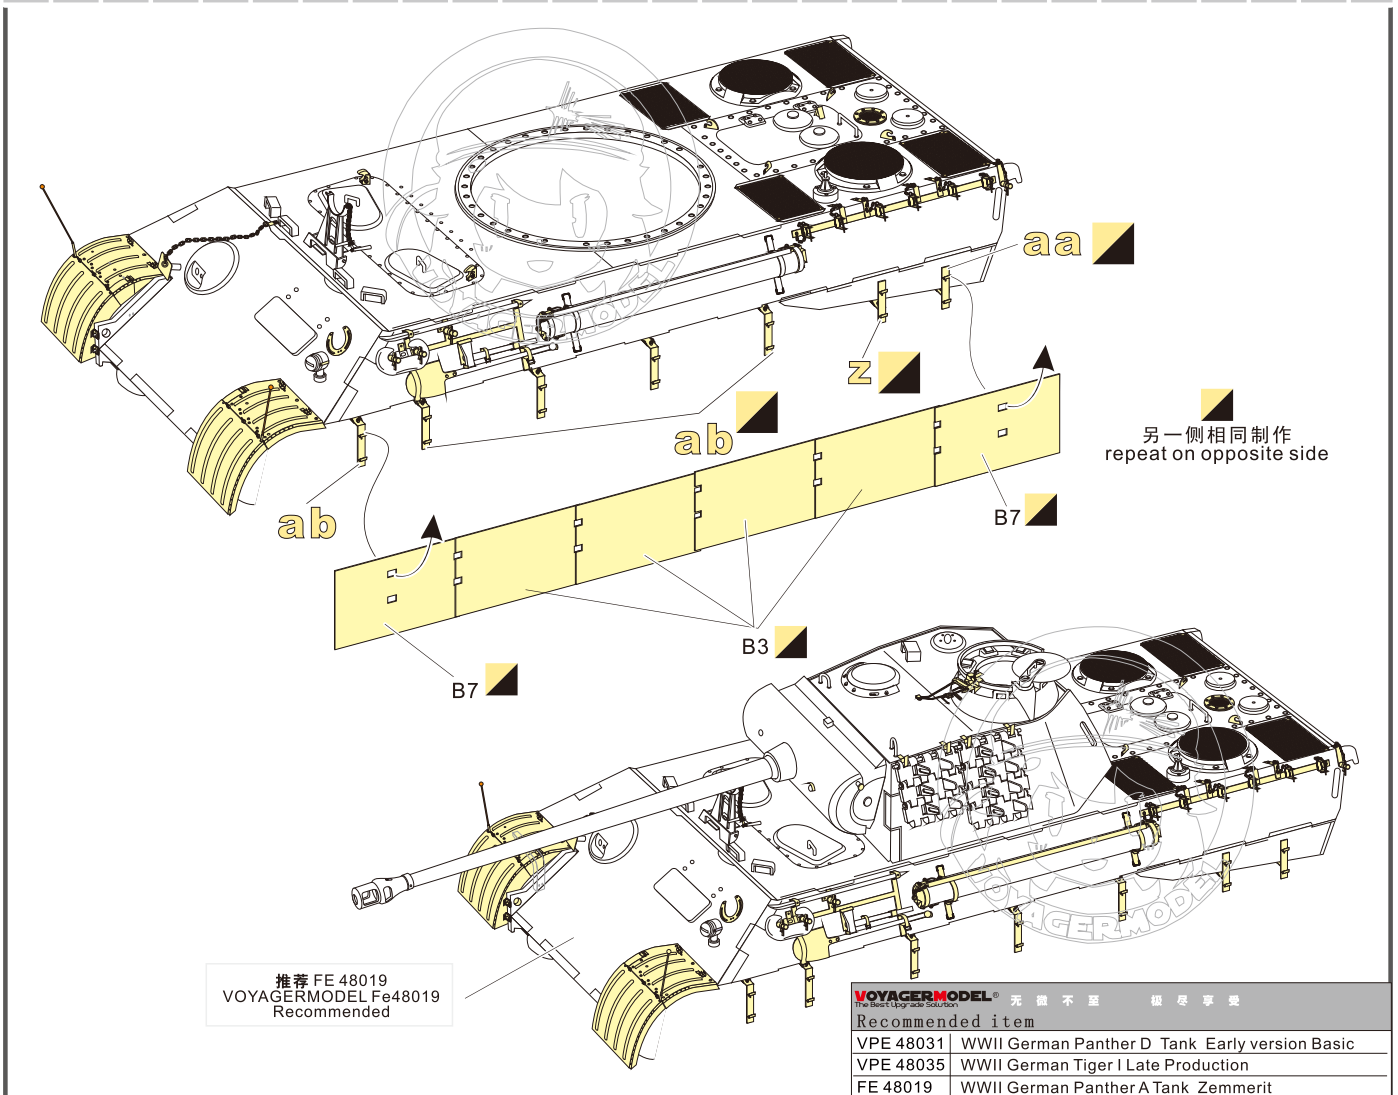

1/48 MILITARY MINIATURE VEHICLE UPGRADE SERIES PE48034

推荐 FE 48019
VOYAGERMODEL Fe48019
Recommended

VOYAGERMODEL® 无微不至 精益求精

Recommended item

VPE 48031	WWII German Panther D Tank Early version Basic
VPE 48035	WWII German Tiger I Late Production
FE 48019	WWII German Panther A Tank Zemmerit