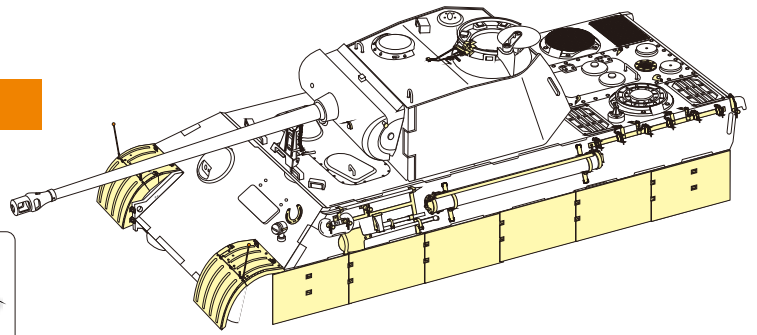

1/48 MILITARY MINIATURE VEHICLE UPGRADE SERIES PE48034

WWII German Panther A Tank Basic

二战德军豹A型坦克基本改造件

[For SUYATA NO-001]

推荐使用工具 RECOMMENDED TOOLS

快干胶 Super glue 尖嘴钳 Needle nose pliers 镊子 Tweezers 美工刀 Craft knife 笔钻 pin vice

↑ 安装 install

↶ 折叠 bend

A1
改造件零件编号
PE/resin part number

B12
原零件编号
kit part number

C22
被替换的原零件编号
replaced kit part number

▲ 另一侧相同制作
repeat on opposite side

✂ 切除 remove

🔪 打磨 grind off