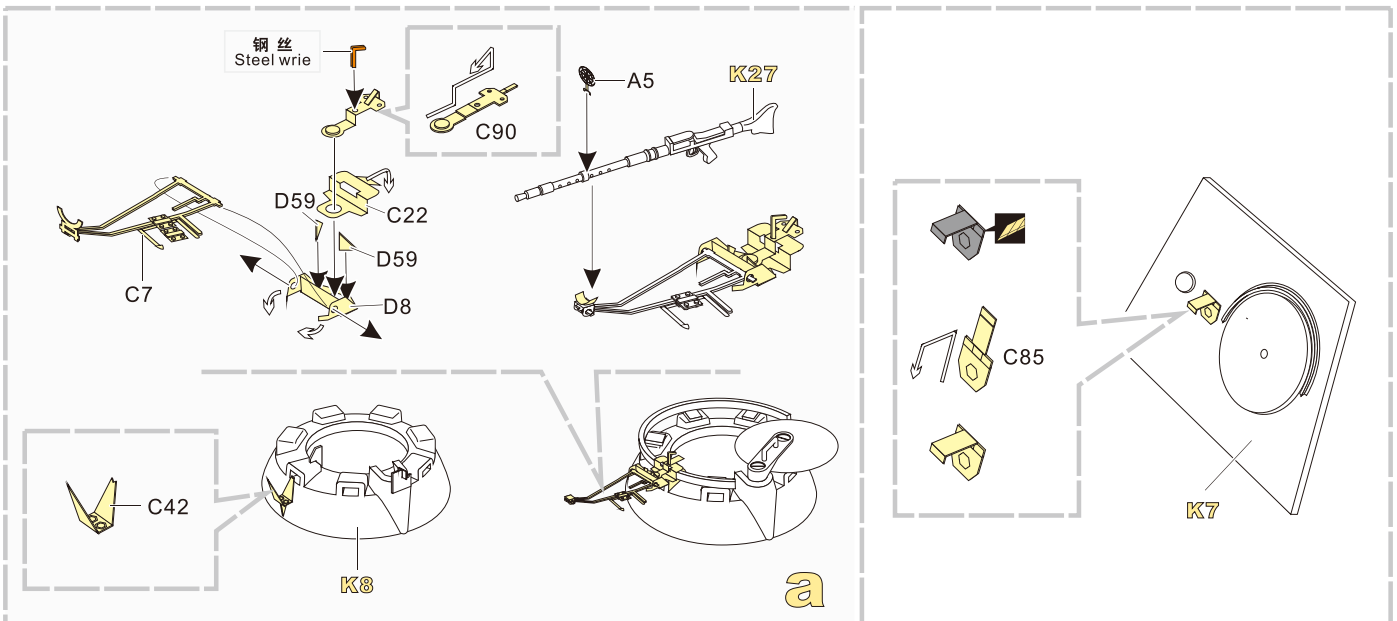

↑ 安装 install

↶ 折叠 bend

A1
改造件零件编号
PE/resin part number

B12
原零件编号
kit part number

C22
被替换的原零件编号
replaced kit part number

▲ 另一侧相同制作
repeat on opposite side

✂ 切除 remove

🔪 打磨 grind off

📏 弧度卷曲
radial bending

✖2 制作若干组
multiple assembly

⇄ 选择安装
alternative

🔧 钻孔 drill

📌 用胶棒制作
make from plastic rod

↓
用尖端在凹槽处冲压
use penpoint to press on the dent

📄 蚀刻片零件内朝面向上
Put the part upside down

📌 用笔尖在凹槽处刺
Use penpoint to press on the dent