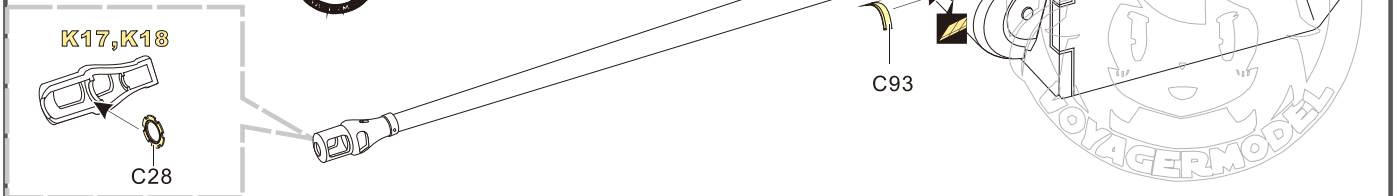

<http://www.voyagermodel.com/productdetails.asp?itemid=VPE48034>

**VOYAGER
MODEL**

更多VPE48034样品照片参考请扫一扫
MORE PICTUER OF VPE 48034
REFERENCE SCAN HERE