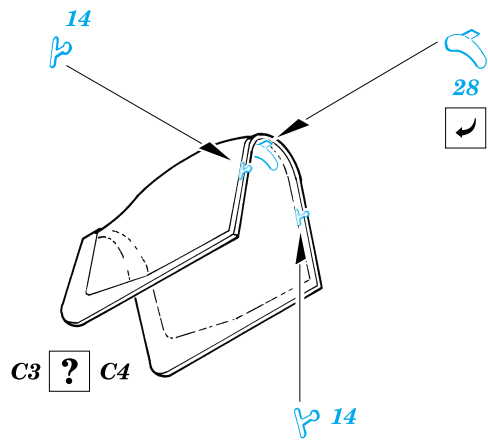

F4U-1 Corsair

1/72 scale detail set for Tamiya kit • sada detailů pro model Tamiya 1/72

eduard

72 355

-  SYMETRICAL ASSEMBLY
SYMETRICKÁ MONTÁŽ
-  REMOVE
ODSTRANIT
-  BEND
OHNOUT
-  REPLACE
NAHRADIT
-  GRIND
OBROUSIT
-  OPTION
VOLBA

ORIGINAL KIT PARTS
PŮVODNÍ DÍLY STAVEBNICE

PHOTO-ETCHED PARTS
LEPTANÉ DÍLY

PARTS TO BE REMOVED
DÍLY K ODSTRANĚNÍ

References: -Detail & Scale #55:F4U Corsair
-Aerodetail #25:Vought F4U Corsair

Look for Express Mask XS 098 for 1/72 F4U-1 Corsair (not included in this set)