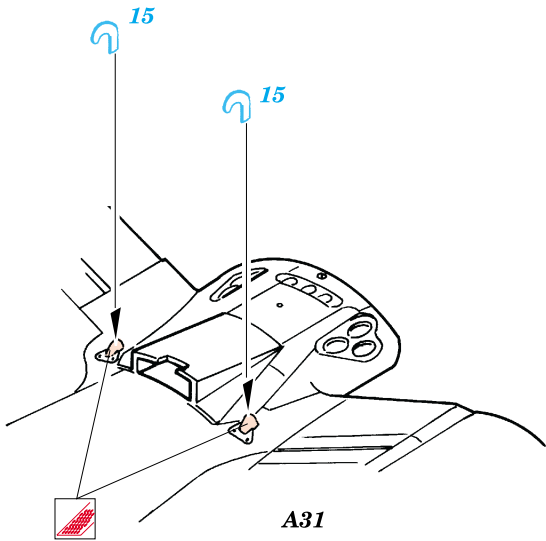

F4U-1 Corsair

1/72 scale detail set for Tamiya kit • sada detailů pro model Tamiya 1/72

eduard

72 355

-  SYMETRICAL ASSEMBLY
SYMETRICKÁ MONTÁŽ
-  REMOVE
ODSTRANIT
-  BEND
OHNOUT
-  REPLACE
NAHRADIT
-  GRIND
OBROUSIT
-  OPTION
VOLBA

ORIGINAL KIT PARTS
PŮVODNÍ DÍLY STAVEBNICE

PHOTO-ETCHED PARTS
LEPTANÉ DÍLY

PARTS TO BE REMOVED
DÍLY K ODSTRANĚNÍ

References: -Detail & Scale #55:F4U Corsair
-Aerodetail #25:Vought F4U Corsair

Look for Express Mask XS 098 for 1/72 F4U-1 Corsair (not included in this set)