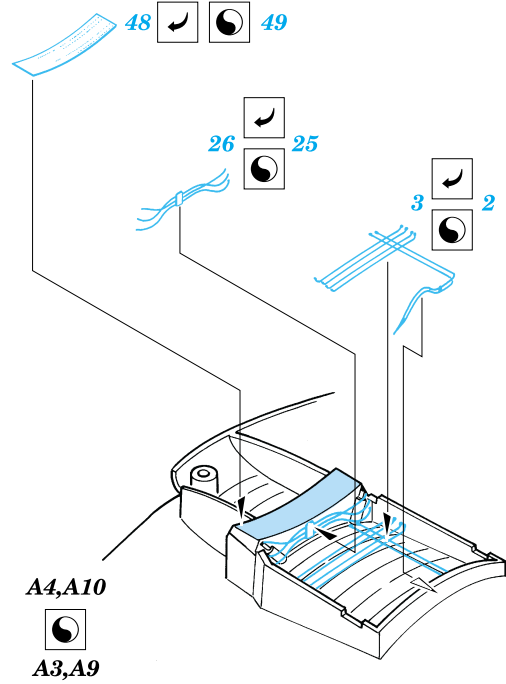

F4U-1 Corsair

1/72 scale detail set for Tamiya kit • sada detailů pro model Tamiya 1/72

eduard

72 355

-  SYMETRICAL ASSEMBLY
SYMETRICKÁ MONTÁŽ
-  REMOVE
ODSTRANIT
-  BEND
OHNOUT
-  REPLACE
NAHRADIT
-  GRIND
OBROUSIT
-  OPTION
VOLBA

ORIGINAL KIT PARTS
PŮVODNÍ DÍLY STAVEBNICE

PHOTO-ETCHED PARTS
LEPTANÉ DÍLY

PARTS TO BE REMOVED
DÍLY K ODSTRANĚNÍ

References: -Detail & Scale #55:F4U Corsair
-Aerodetail #25:Vought F4U Corsair

Look for Express Mask XS 098 for 1/72 F4U-1 Corsair (not included in this set)