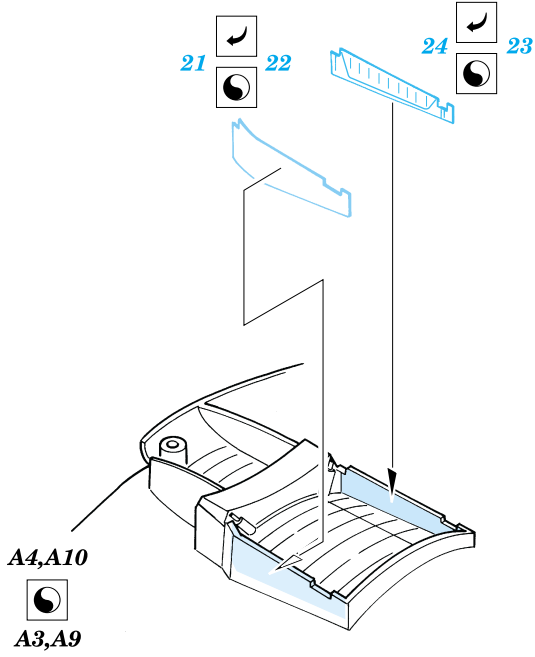

F4U-1 Corsair

1/72 scale detail set for Tamiya kit • sada detailů pro model Tamiya 1/72

eduard

72 355

-  SYMETRICAL ASSEMBLY
SYMETRICKÁ MONTÁŽ
-  REMOVE
ODSTRANIT
-  BEND
OHNOUT
-  REPLACE
NAHRADIT
-  GRIND
OBROUSIT
-  OPTION
VOLBA

ORIGINAL KIT PARTS
PŮVODNÍ DÍLY STAVEBNICE

PHOTO-ETCHED PARTS
LEPTANÉ DÍLY

PARTS TO BE REMOVED
DÍLY K ODSTRANĚNÍ

References: -Detail & Scale #55:F4U Corsair
-Aerodetail #25:Vought F4U Corsair

Look for Express Mask XS 098 for 1/72 F4U-1 Corsair (not included in this set)