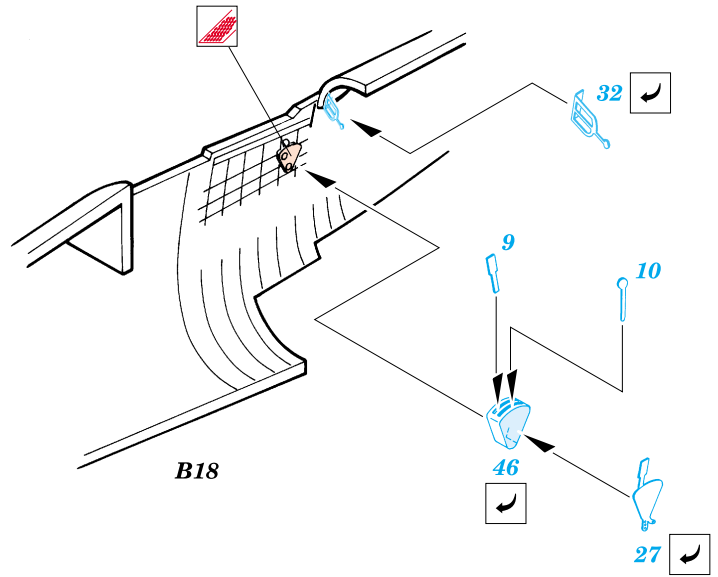

F4U-1 Corsair

1/72 scale detail set for Tamiya kit • sada detailů pro model Tamiya 1/72

eduard

72 355

-  SYMETRICAL ASSEMBLY
SYMETRICKÁ MONTÁŽ
-  REMOVE
ODSTRANIT
-  BEND
OHNOUT
-  REPLACE
NAHRADIT
-  GRIND
OBROUSIT
-  OPTION
VOLBA

ORIGINAL KIT PARTS
PŮVODNÍ DÍLY STAVEBNICE

PHOTO-ETCHED PARTS
LEPTANÉ DÍLY

PARTS TO BE REMOVED
DÍLY K ODSTRANĚNÍ

References: -Detail & Scale #55:F4U Corsair
-Aerodetail #25:Vought F4U Corsair

Look for Express Mask XS 098 for 1/72 F4U-1 Corsair (not included in this set)