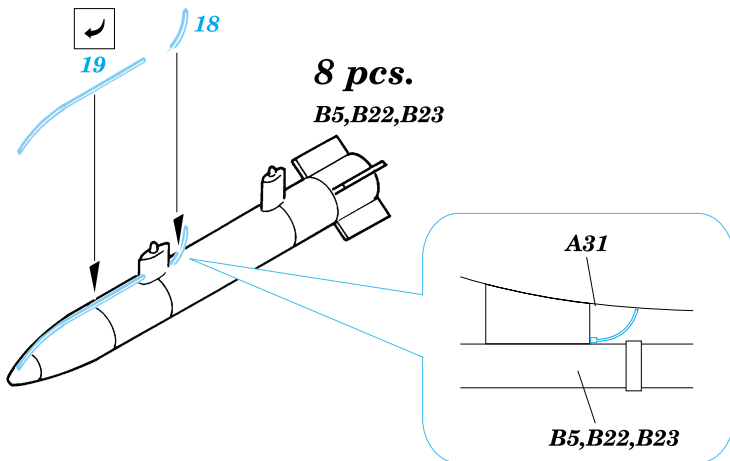

ORIGINAL KIT PARTS
PŮVODNÍ DÍLY STAVEBNICE

PHOTO-ETCHED PARTS
LEPTANÉ DÍLY

PARTS TO BE REMOVED
DÍLY K ODSTRANĚNÍ

References: -Detail & Scale #55:F4U Corsair
-Aerodetail #25:Vought F4U Corsair

Look for Express Mask XS 098 for 1/72 F4U-1 Corsair (not included in this set)