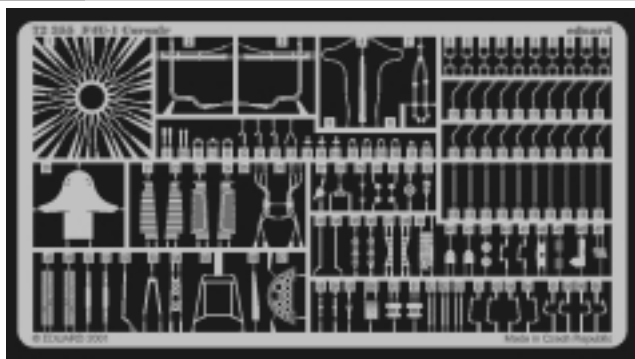

F4U-1 Corsair

1/72 scale detail set for Tamiya kit • sada detailů pro model Tamiya 1/72

eduard

72 355

-  SYMETRICAL ASSEMBLY
SYMETRICKÁ MONTÁŽ
-  REMOVE
ODSTRANIT
-  BEND
OHNOUT
-  REPLACE
NAHRADIT
-  GRIND
OBROUSIT
-  OPTION
VOLBA

ORIGINAL KIT PARTS
PŮVODNÍ DÍLY STAVEBNICE

PHOTO-ETCHED PARTS
LEPTANÉ DÍLY

PARTS TO BE REMOVED
DÍLY K ODSTRANĚNÍ

References: -Detail & Scale #55:F4U Corsair
-Aerodetail #25:Vought F4U Corsair

Look for Express Mask XS 098 for 1/72 F4U-1 Corsair (not included in this set)