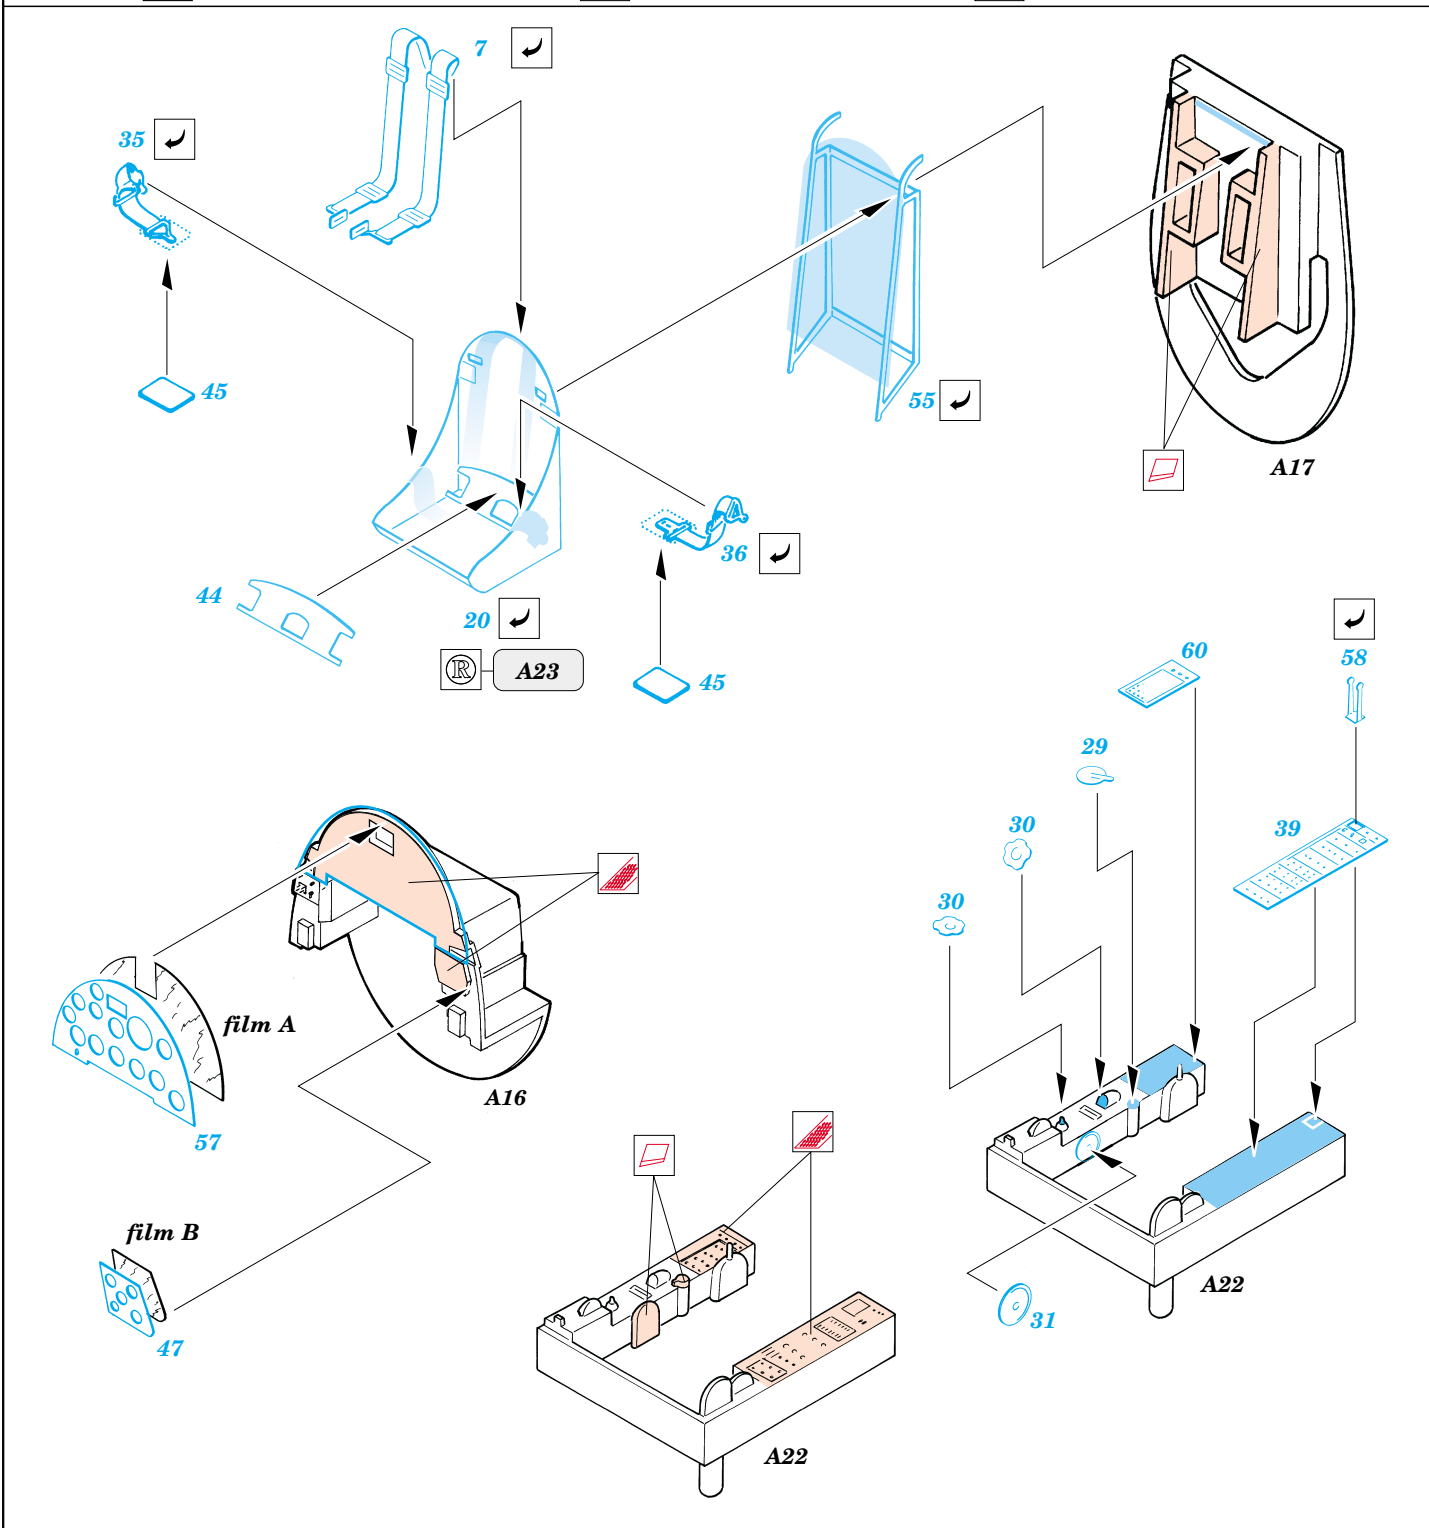

F4U-1 Corsair

1/72 scale detail set for Tamiya kit • sada detailů pro model Tamiya 1/72

eduard

72 355

-  SYMETRICAL ASSEMBLY
SYMETRICKÁ MONTÁŽ
-  REMOVE
ODSTRANIT
-  BEND
OHNOUT
-  REPLACE
NAHRADIT
-  GRIND
OBROUSIT
-  OPTION
VOLBA

ORIGINAL KIT PARTS
PŮVODNÍ DÍLY STAVEBNICE

PHOTO-ETCHED PARTS
LEPTANÉ DÍLY

PARTS TO BE REMOVED
DÍLY K ODSTRANĚNÍ

References: -Detail & Scale #55:F4U Corsair
-Aerodetail #25:Vought F4U Corsair

Look for Express Mask XS 098 for 1/72 F4U-1 Corsair (not included in this set)