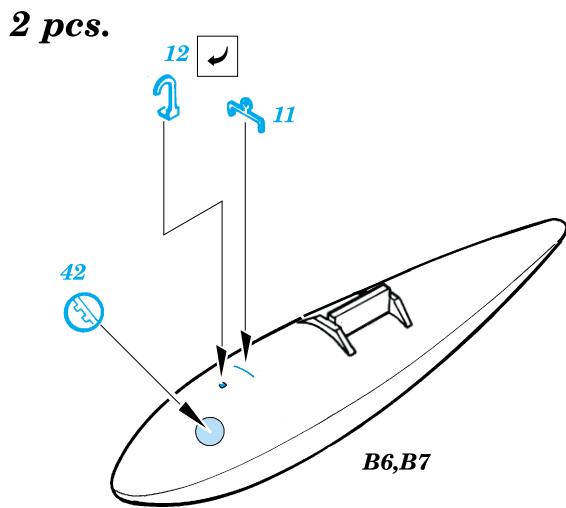

ORIGINAL KIT PARTS
PŮVODNÍ DÍLY STAVEBNICE

PHOTO-ETCHED PARTS
LEPTANÉ DÍLY

PARTS TO BE REMOVED
DÍLY K ODSTRANĚNÍ

References: -Detail & Scale #55:F4U Corsair
-Aerodetail #25:Vought F4U Corsair

Look for Express Mask XS 098 for 1/72 F4U-1 Corsair (not included in this set)