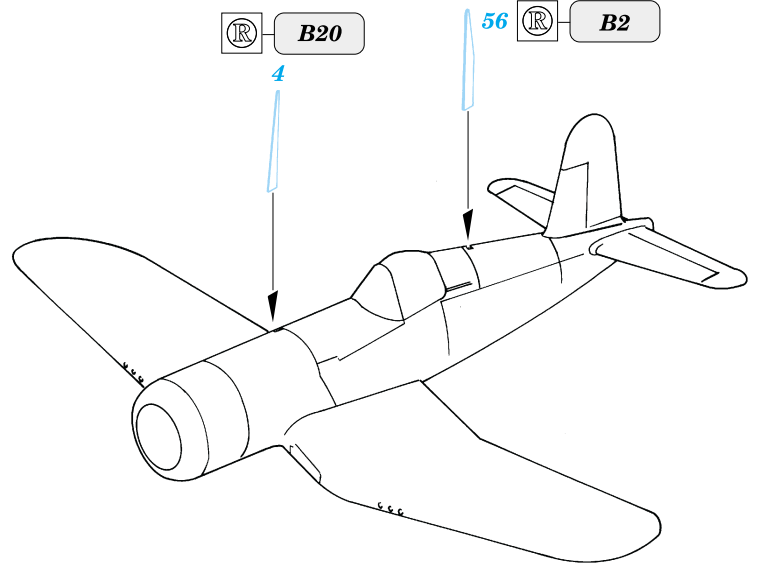

F4U-1 Corsair

1/72 scale detail set for Tamiya kit • sada detailů pro model Tamiya 1/72

eduard

72 355

-  SYMETRICAL ASSEMBLY
SYMETRICKÁ MONTÁŽ
-  REMOVE
ODSTRANIT
-  BEND
OHNOUT
-  REPLACE
NAHRADIT
-  GRIND
OBROUSIT
-  OPTION
VOLBA

ORIGINAL KIT PARTS
PŮVODNÍ DÍLY STAVEBNICE

PHOTO-ETCHED PARTS
LEPTANÉ DÍLY

PARTS TO BE REMOVED
DÍLY K ODSTRANĚNÍ

References: -Detail & Scale #55:F4U Corsair
-Aerodetail #25:Vought F4U Corsair

Look for Express Mask XS 098 for 1/72 F4U-1 Corsair (not included in this set)