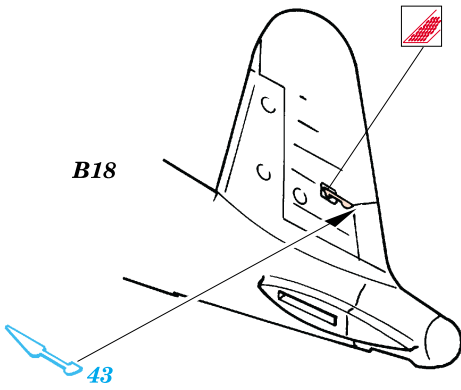

F4U-1 Corsair

1/72 scale detail set for Tamiya kit • sada detailů pro model Tamiya 1/72

eduard

72 355

-  SYMETRICAL ASSEMBLY
SYMETRICKÁ MONTÁŽ
-  REMOVE
ODSTRANIT
-  BEND
OHNOUT
-  REPLACE
NAHRADIT
-  GRIND
OBROUSIT
-  OPTION
VOLBA

ORIGINAL KIT PARTS
PŮVODNÍ DÍLY STAVEBNICE

PHOTO-ETCHED PARTS
LEPTANÉ DÍLY

PARTS TO BE REMOVED
DÍLY K ODSTRANĚNÍ

References: -Detail & Scale #55:F4U Corsair
-Aerodetail #25:Vought F4U Corsair

Look for Express Mask XS 098 for 1/72 F4U-1 Corsair (not included in this set)