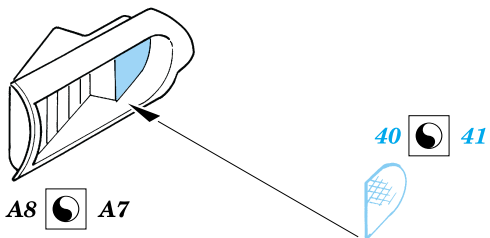

F4U-1 Corsair

1/72 scale detail set for Tamiya kit • sada detailů pro model Tamiya 1/72

eduard

72 355

-  SYMETRICAL ASSEMBLY
SYMETRICKÁ MONTÁŽ
-  REMOVE
ODSTRANIT
-  BEND
OHNOUT
-  REPLACE
NAHRADIT
-  GRIND
OBROUSIT
-  OPTION
VOLBA

ORIGINAL KIT PARTS
PŮVODNÍ DÍLY STAVEBNICE

PHOTO-ETCHED PARTS
LEPTANÉ DÍLY

PARTS TO BE REMOVED
DÍLY K ODSTRANĚNÍ

References: -Detail & Scale #55:F4U Corsair
-Aerodetail #25:Vought F4U Corsair

Look for Express Mask XS 098 for 1/72 F4U-1 Corsair (not included in this set)