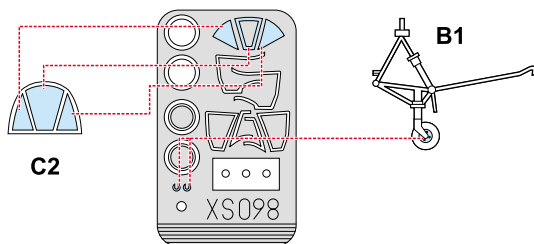

ORIGINAL KIT PARTS
PŮVODNÍ DÍLY STAVEBNICE

PHOTO-ETCHED PARTS
LEPTANÉ DÍLY

PARTS TO BE REMOVED
DÍLY K ODSTRANĚNÍ

References: -Detail & Scale #55:F4U Corsair
-Aerodetail #25:Vought F4U Corsair

Look for Express Mask XS 098 for 1/72 F4U-1 Corsair (not included in this set)