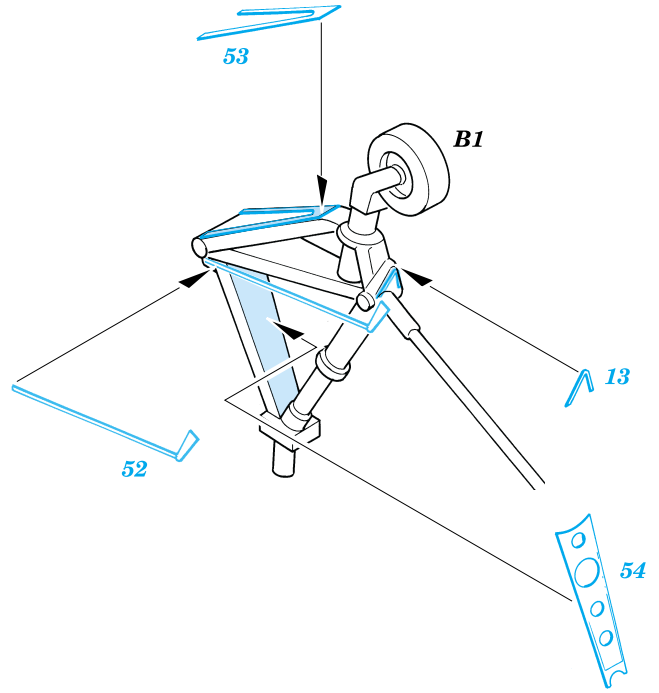

F4U-1 Corsair

1/72 scale detail set for Tamiya kit • sada detailů pro model Tamiya 1/72

eduard

72 355

-  SYMETRICAL ASSEMBLY
SYMETRICKÁ MONTÁŽ
-  REMOVE
ODSTRANIT
-  BEND
OHNOUT
-  REPLACE
NAHRADIT
-  GRIND
OBROUSIT
-  OPTION
VOLBA

ORIGINAL KIT PARTS
PŮVODNÍ DÍLY STAVEBNICE

PHOTO-ETCHED PARTS
LEPTANÉ DÍLY

PARTS TO BE REMOVED
DÍLY K ODSTRANĚNÍ

References: -Detail & Scale #55:F4U Corsair
-Aerodetail #25:Vought F4U Corsair

Look for Express Mask XS 098 for 1/72 F4U-1 Corsair (not included in this set)