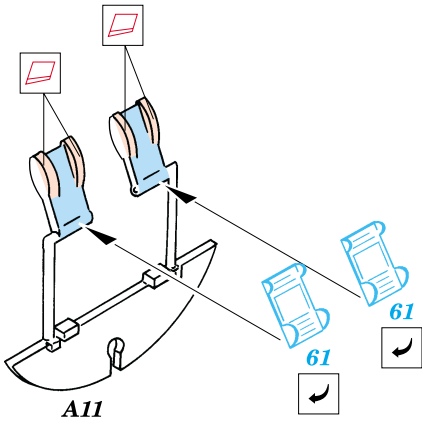

F4U-1 Corsair

1/72 scale detail set for Tamiya kit • sada detailů pro model Tamiya 1/72

eduard

72 355

-  SYMETRICAL ASSEMBLY
SYMETRICKÁ MONTÁŽ
-  REMOVE
ODSTRANIT
-  BEND
OHNOUT
-  REPLACE
NAHRADIT
-  GRIND
OBROUSIT
-  OPTION
VOLBA

ORIGINAL KIT PARTS
PŮVODNÍ DÍLY STAVEBNICE

PHOTO-ETCHED PARTS
LEPTANÉ DÍLY

PARTS TO BE REMOVED
DÍLY K ODSTRANĚNÍ

References: -Detail & Scale #55:F4U Corsair
-Aerodetail #25:Vought F4U Corsair

Look for Express Mask XS 098 for 1/72 F4U-1 Corsair (not included in this set)