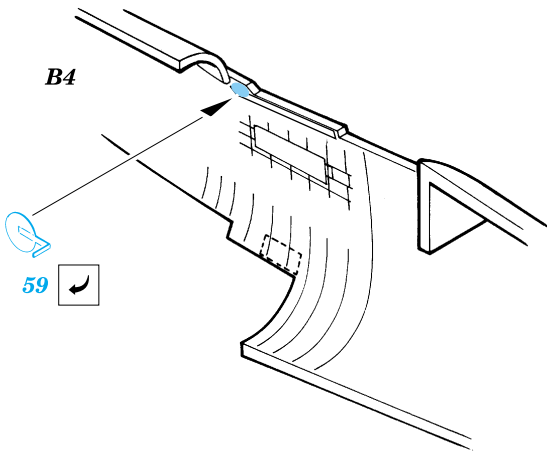

F4U-1 Corsair

1/72 scale detail set for Tamiya kit • sada detailů pro model Tamiya 1/72

eduard

72 355

-  SYMETRICAL ASSEMBLY
SYMETRICKÁ MONTÁŽ
-  REMOVE
ODSTRANIT
-  BEND
OHNOUT
-  REPLACE
NAHRADIT
-  GRIND
OBROUSIT
-  OPTION
VOLBA

ORIGINAL KIT PARTS
PŮVODNÍ DÍLY STAVEBNICE

PHOTO-ETCHED PARTS
LEPTANÉ DÍLY

PARTS TO BE REMOVED
DÍLY K ODSTRANĚNÍ

References: -Detail & Scale #55:F4U Corsair
-Aerodetail #25:Vought F4U Corsair

Look for Express Mask XS 098 for 1/72 F4U-1 Corsair (not included in this set)