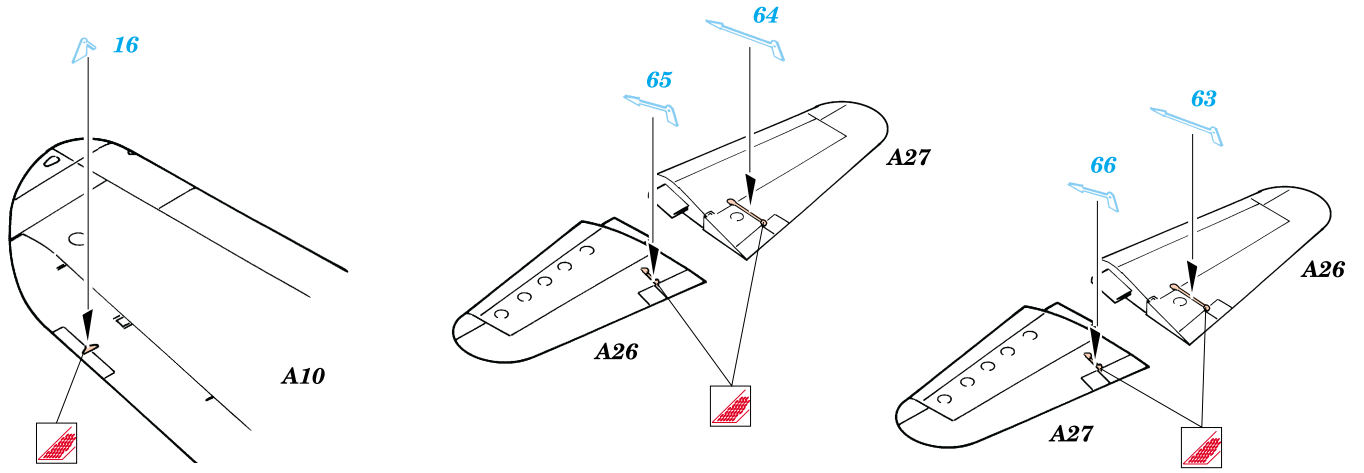

ORIGINAL KIT PARTS
PŮVODNÍ DÍLY STAVEBNICE

PHOTO-ETCHED PARTS
LEPTANÉ DÍLY

PARTS TO BE REMOVED
DÍLY K ODSTRANĚNÍ

References: -Detail & Scale #55:F4U Corsair
-Aerodetail #25:Vought F4U Corsair

Look for Express Mask XS 098 for 1/72 F4U-1 Corsair (not included in this set)