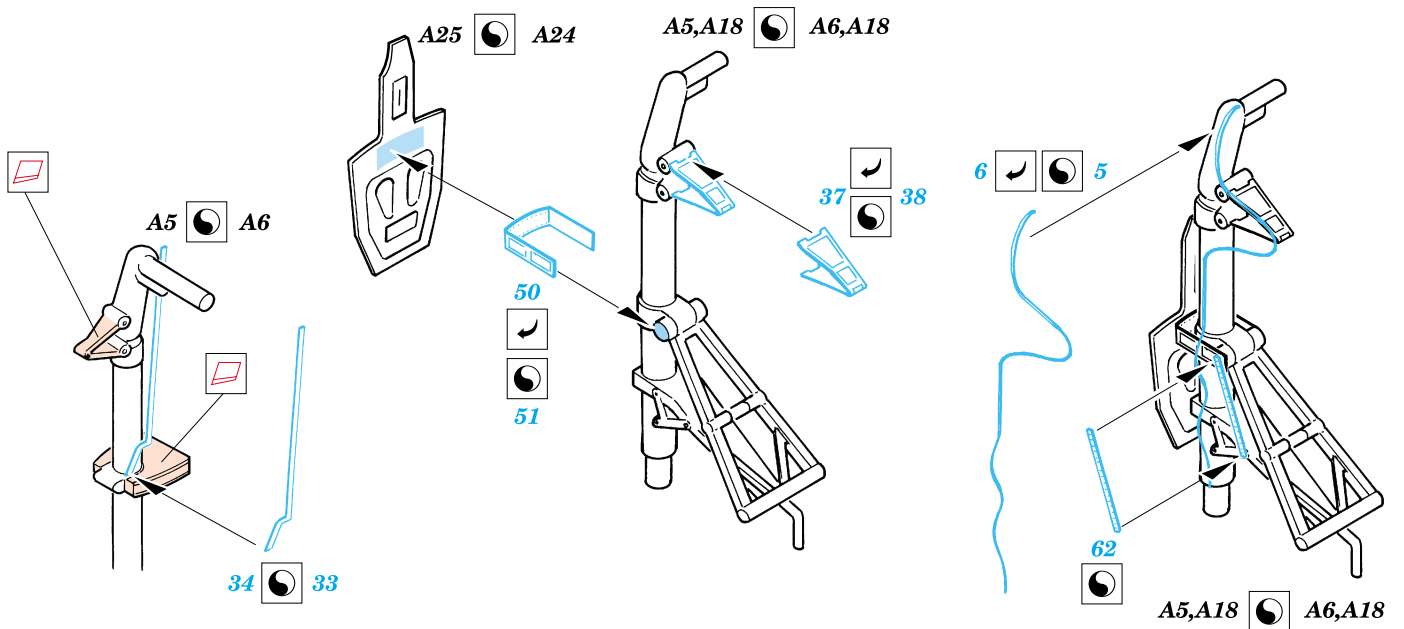

F4U-1 Corsair

1/72 scale detail set for Tamiya kit • sada detailů pro model Tamiya 1/72

eduard

72 355

-  SYMETRICAL ASSEMBLY
SYMETRICKÁ MONTÁŽ
-  REMOVE
ODSTRANIT
-  BEND
OHNOUT
-  REPLACE
NAHRADIT
-  GRIND
OBROUSIT
-  OPTION
VOLBA

ORIGINAL KIT PARTS
PŮVODNÍ DÍLY STAVEBNICE

PHOTO-ETCHED PARTS
LEPTANÉ DÍLY

PARTS TO BE REMOVED
DÍLY K ODSTRANĚNÍ

References: -Detail & Scale #55:F4U Corsair
-Aerodetail #25:Vought F4U Corsair

Look for Express Mask XS 098 for 1/72 F4U-1 Corsair (not included in this set)