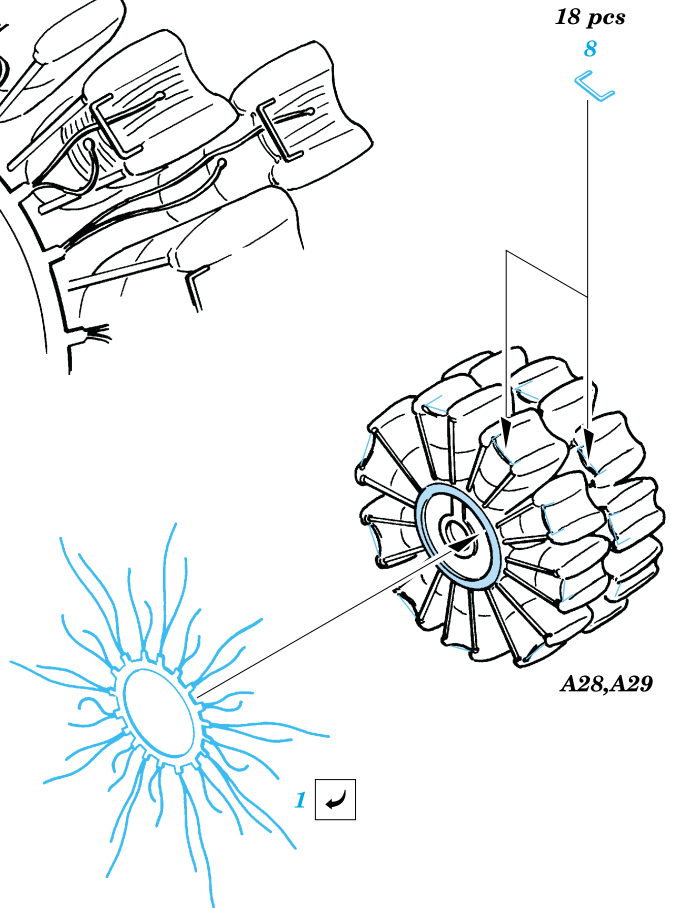

F4U-1 Corsair

1/72 scale detail set for Tamiya kit • sada detailů pro model Tamiya 1/72

eduard

72 355

-  SYMETRICAL ASSEMBLY
SYMETRICKÁ MONTÁŽ
-  REMOVE
ODSTRANIT
-  BEND
OHNOUT
-  REPLACE
NAHRADIT
-  GRIND
OBROUSIT
-  OPTION
VOLBA

ORIGINAL KIT PARTS
PŮVODNÍ DÍLY STAVEBNICE

PHOTO-ETCHED PARTS
LEPTANÉ DÍLY

PARTS TO BE REMOVED
DÍLY K ODSTRANĚNÍ

References: -Detail & Scale #55:F4U Corsair
-Aerodetail #25:Vought F4U Corsair

Look for Express Mask XS 098 for 1/72 F4U-1 Corsair (not included in this set)