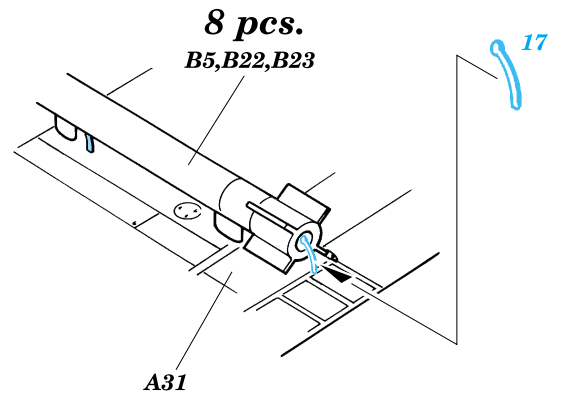

ORIGINAL KIT PARTS
PŮVODNÍ DÍLY STAVEBNICE

PHOTO-ETCHED PARTS
LEPTANÉ DÍLY

PARTS TO BE REMOVED
DÍLY K ODSTRANĚNÍ

References: -Detail & Scale #55:F4U Corsair
-Aerodetail #25:Vought F4U Corsair

Look for Express Mask XS 098 for 1/72 F4U-1 Corsair (not included in this set)