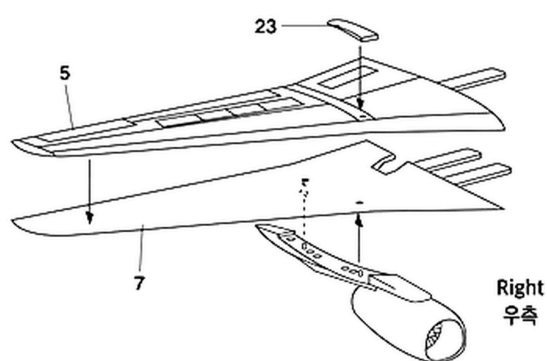

3 CEMENT
점착제 사용