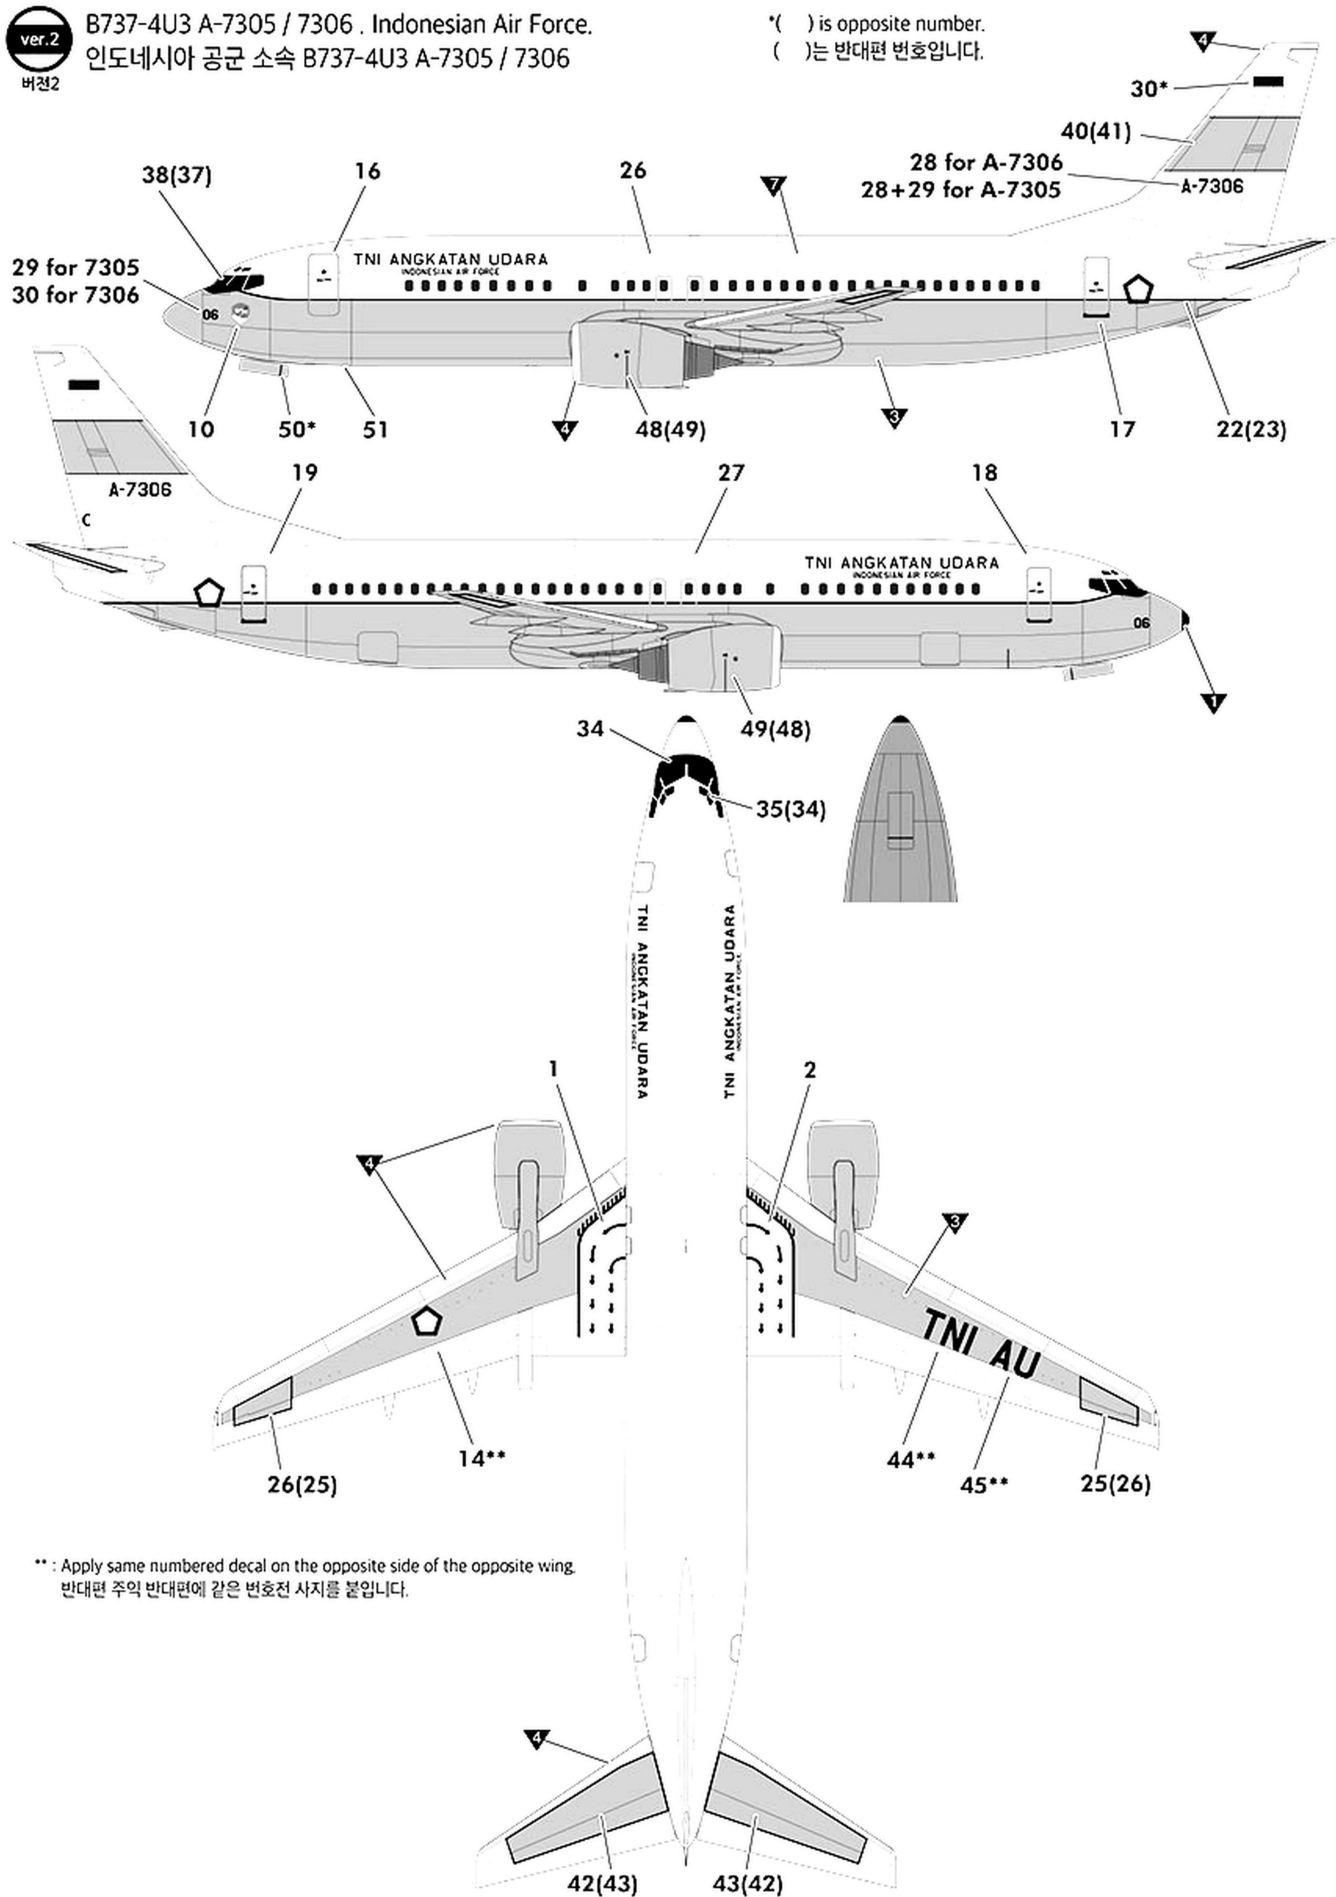

Right  
우측

Left  
좌측

Nose gear  
노즈 기어

ver.1  
버전1

B737-46B(SF) "CRONOS", Colombian Air Force.  
콜롬비아 공군 소속 B737-46B(SF) "크로노스"

(\*) is opposite number.  
( )는 반대편 번호입니다.

ver.2  
버전2

B737-4U3 A-7305 / 7306 . Indonesian Air Force.  
인도네시아 공군 소속 B737-4U3 A-7305 / 7306

\* ( ) is opposite number.  
( )는 반대편 번호입니다.

\*\* : Apply same numbered decal on the opposite side of the opposite wing.  
반대편 주의 반대편에 같은 번호전 사지를 붙입니다.

●Decal/ 전사지

**ACADEMY**  
HOBBY MODEL KITS

**ACADEMY**  
ACADEMY PLASTIC MODEL CO., LTD.  
A/S 고객센터 대표 번호: 1588-2406