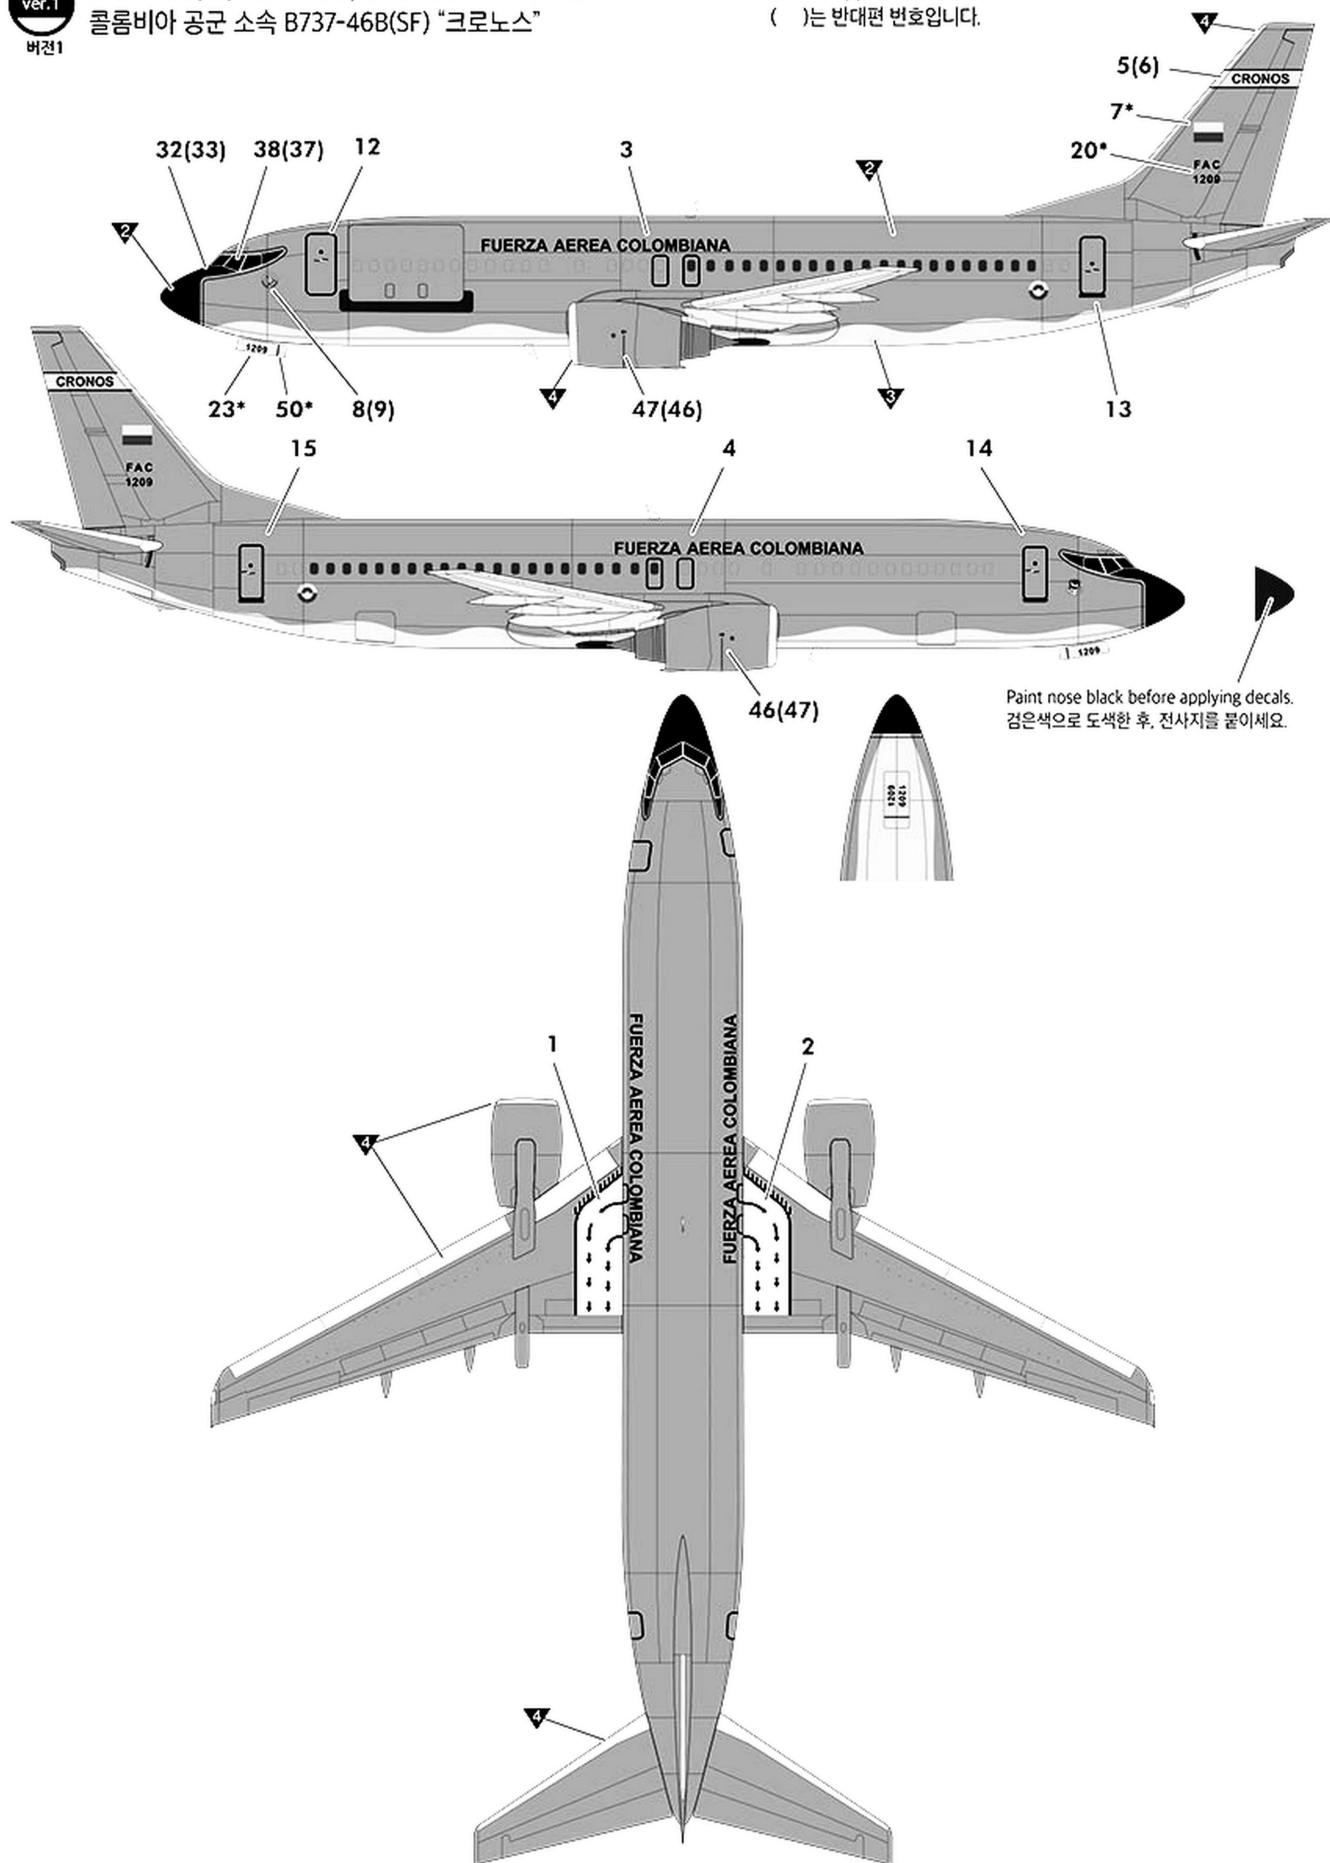

Right  
우측

Left  
좌측

Nose gear  
노즈 기어

ver.1  
버전1

B737-46B(SF) "CRONOS", Colombian Air Force.  
콜롬비아 공군 소속 B737-46B(SF) "크로노스"

(\*) is opposite number.  
( )는 반대편 번호입니다.

ver.2  
버전2

B737-4U3 A-7305 / 7306 . Indonesian Air Force.  
인도네시아 공군 소속 B737-4U3 A-7305 / 7306