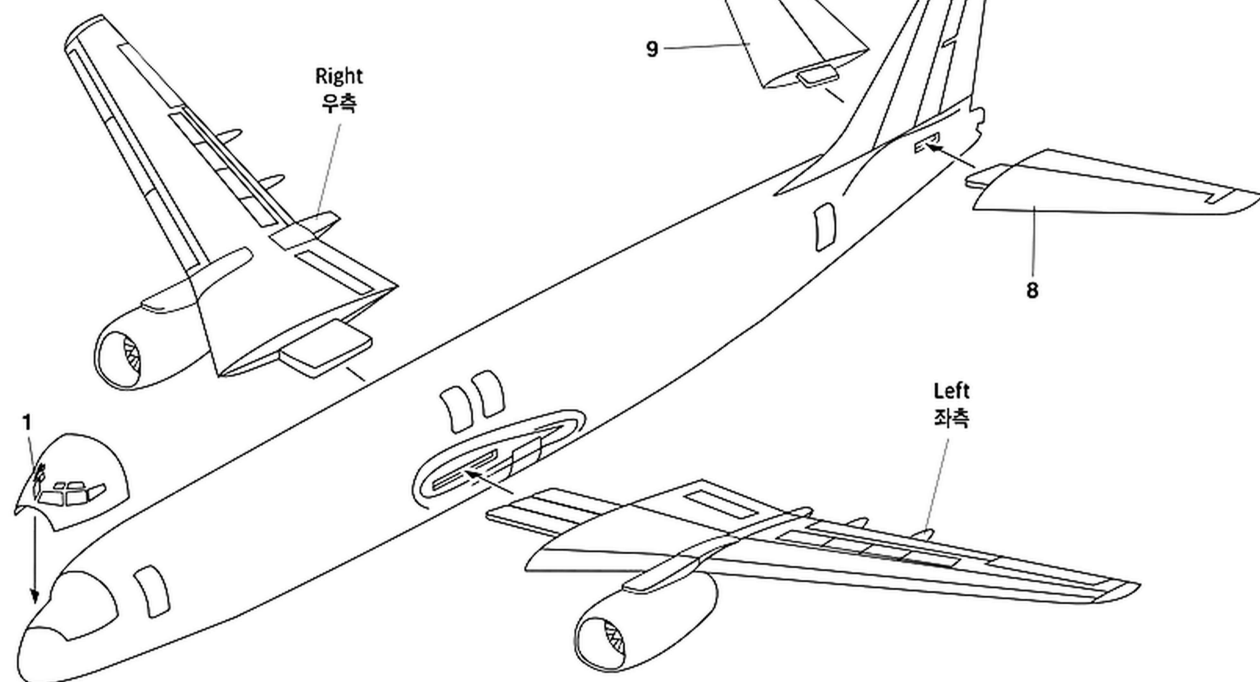

5 CEMENT
접착제 사용