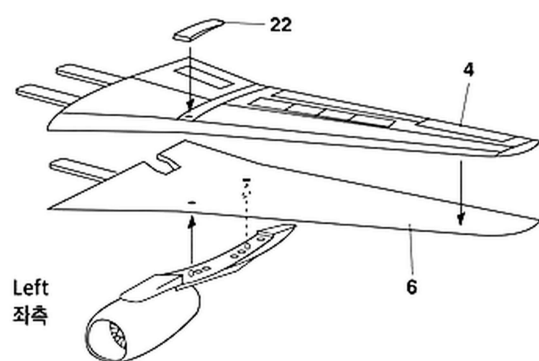

3 CEMENT
점착제 사용