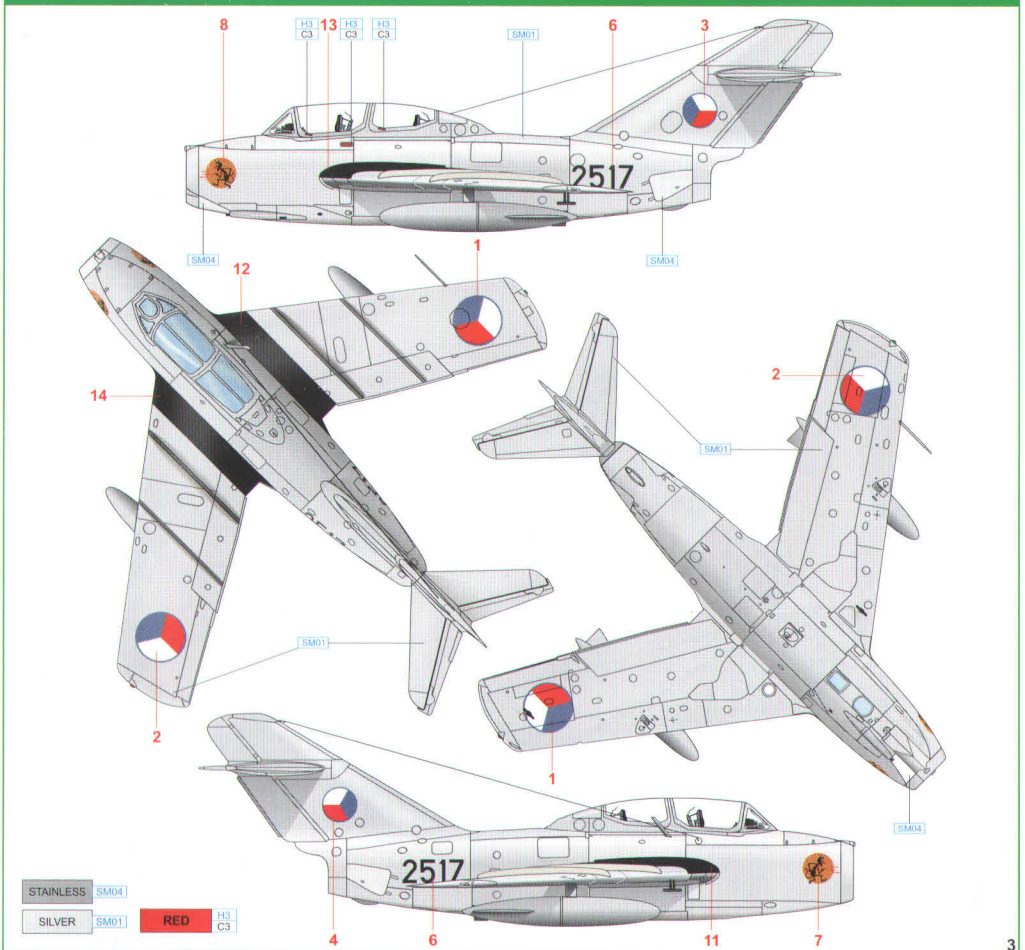

A

L

R

E - CLEAR PART

A 2. letka, 1. sp, letecká základna Planá, Československo, léto 1969

7130

MĚŘÍTKO
1/144

STAINLESS	SM04	BLUE	H15 C65	RED	H3 C3
SILVER	SM01				