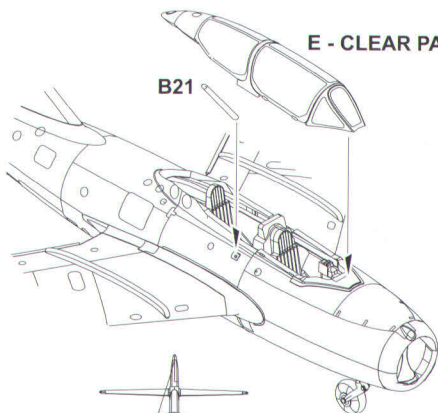

A

L

R

E - CLEAR PART

A 2. letka, 1. sp, letecká základna Planá, Československo, léto 1969

7130

MĚŘÍTKO
1/144

STAINLESS	SM04	BLUE	H15 C65	RED	H3 C3
SILVER	SM01				