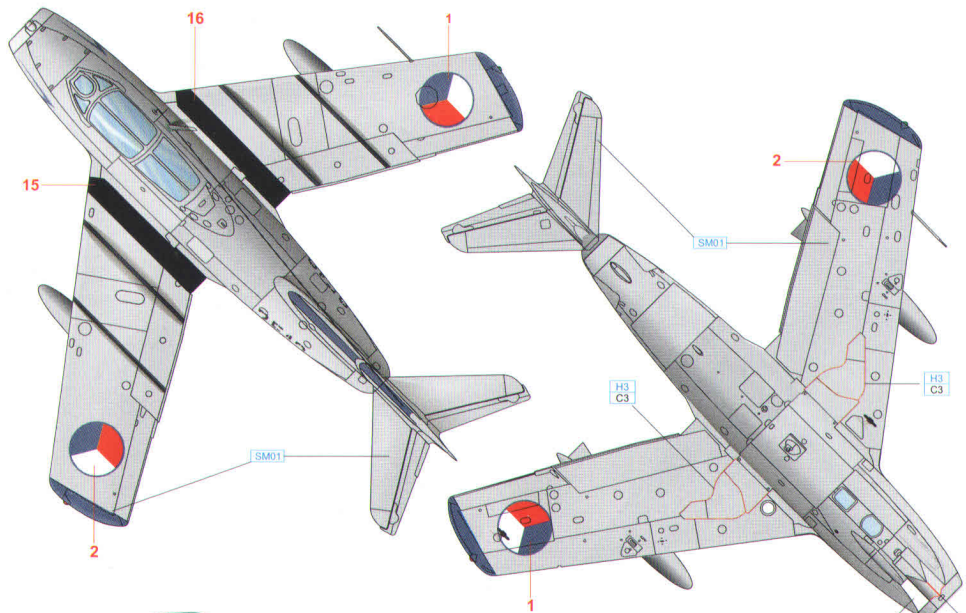

A

L

R

E - CLEAR PART

A 2. letka, 1. sp, letecká základna Planá, Československo, léto 1969

7130

MĚŘÍTKO
1/144

STAINLESS	SM04	BLUE	H15 C65	RED	H3 C3
SILVER	SM01				