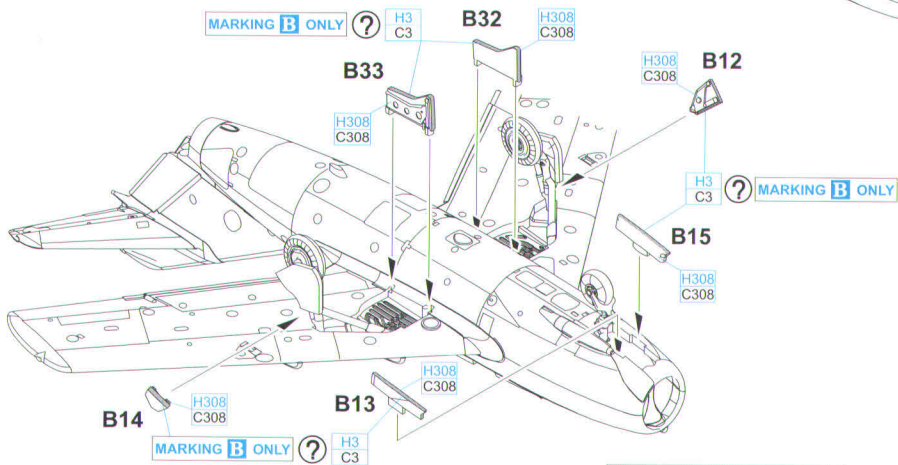

A

L

R

E - CLEAR PART

A 2. letka, 1. sp, letecká základna Planá, Československo, léto 1969

7130

MĚŘÍTKO
1/144

STAINLESS	SM04	BLUE	H15 C65	RED	H3 C3
SILVER	SM01				