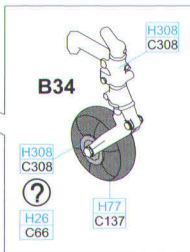

A

L

R

E - CLEAR PART

A 2. letka, 1. sp, letecká základna Planá, Československo, léto 1969

7130

MĚŘÍTKO
1/144

STAINLESS	SM04	BLUE	H15 C65	RED	H3 C3
SILVER	SM01				