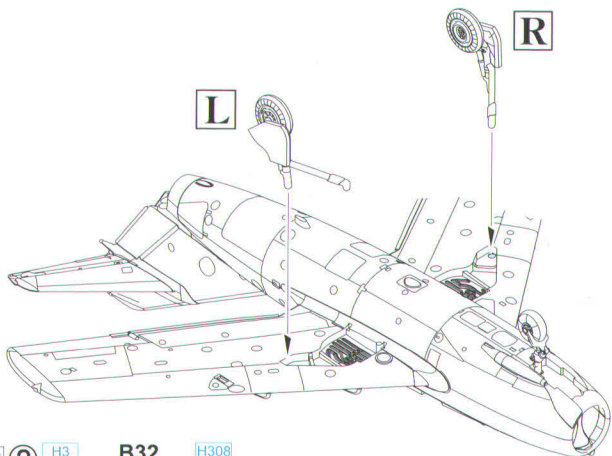

A

L

R

E - CLEAR PART

A 2. letka, 1. sp, letecká základna Planá, Československo, léto 1969

7130

MĚŘÍTKO
1/144

STAINLESS	SM04	BLUE	H15 C65	RED	H3 C3
SILVER	SM01				