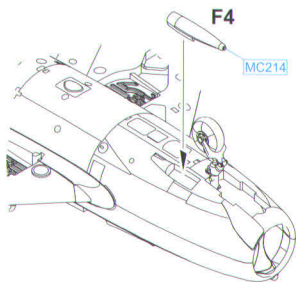

A

L

R

E - CLEAR PART

A 2. letka, 1. sp, letecká základna Planá, Československo, léto 1969

7130

MĚŘÍTKO
1/144

STAINLESS	SM04	BLUE	H15 C65	RED	H3 C3
SILVER	SM01				