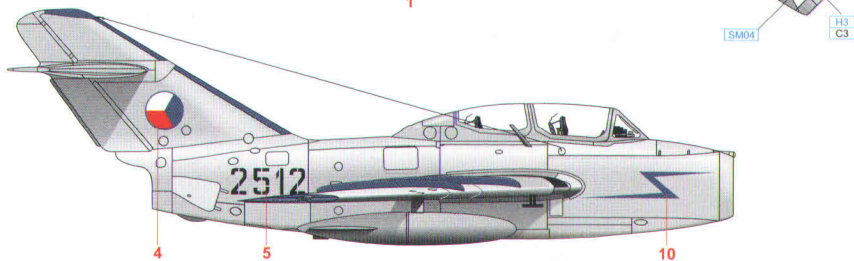

A

L

R

E - CLEAR PART

A 2. letka, 1. sp, letecká základna Planá, Československo, léto 1969

7130

MĚŘÍTKO
1/144

STAINLESS	SM04	BLUE	H15 C65	RED	H3 C3
SILVER	SM01				