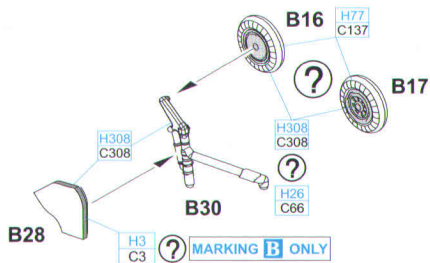

A

L

R

E - CLEAR PART

A 2. letka, 1. sp, letecká základna Planá, Československo, léto 1969

7130

MĚŘÍTKO
1/144

STAINLESS	SM04	BLUE	H15 C65	RED	H3 C3
SILVER	SM01				