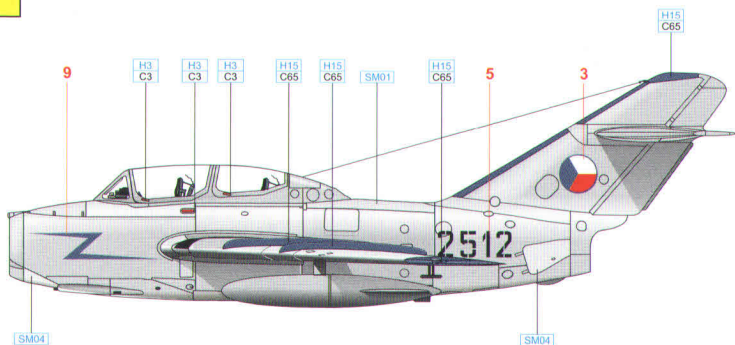

A

L

R

E - CLEAR PART

A 2. letka, 1. sp, letecká základna Planá, Československo, léto 1969

7130

MĚŘÍTKO
1/144

STAINLESS	SM04	BLUE	H15 C65	RED	H3 C3
SILVER	SM01				