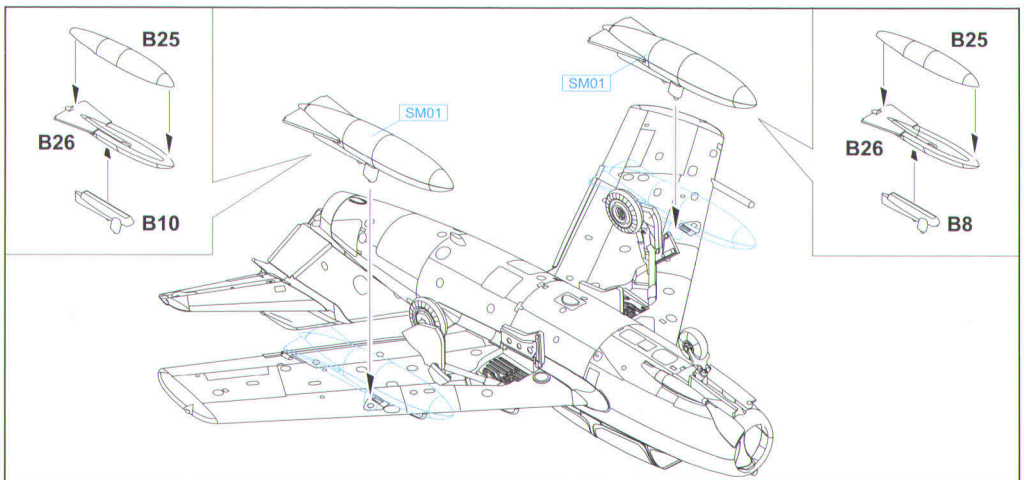

A

L

R

E - CLEAR PART

A 2. letka, 1. sp, letecká základna Planá, Československo, léto 1969

7130

MĚŘÍTKO
1/144

STAINLESS	SM04	BLUE	H15 C65	RED	H3 C3
SILVER	SM01				