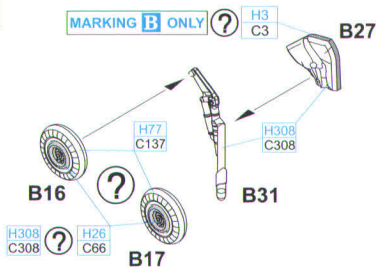

A

L

R

E - CLEAR PART

A 2. letka, 1. sp, letecká základna Planá, Československo, léto 1969

7130

MĚŘÍTKO
1/144

STAINLESS	SM04	BLUE	H15 C65	RED	H3 C3
SILVER	SM01				