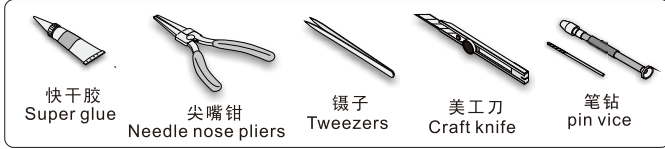

1/35 MILITARY MINIATURE VEHICLE UPGRADE SERIES PE35312

WWII US M2/M3 series engine deck

二战美军M2/M3系列底盘引擎装甲盖板改造件

[For DRAGON Kit]

推荐使用工具 RECOMMENDED TOOLS

- 
 安装
install
- 
 折叠
bend
- A1**
 改造件零件编号
PE/resin part number
- B12**
 原零件编号
kit part number
- G22**
 被替换的原零件编号
replaced kit part number
- 
 切除
remove
- 
 打磨
grind off
- 
 弧度卷曲
radial bending
- x2**
 制作若干组
multiple assembly
- 
 另一侧相同制作
repeat on opposite side
- 
 选择安装
alternative
- 
 注意
caution
- 
 扩孔
ream
- 
 钻孔
drill
- 
 填补
fill