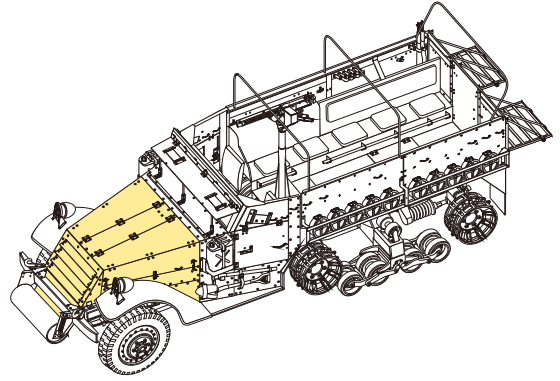

1/35 MILITARY MINIATURE VEHICLE UPGRADE SERIES PE35312

WWII US M2/M3 series engine deck

二战美军M2/M3系列底盘引擎装甲盖板改造件

[For DRAGON Kit]

推荐使用工具 RECOMMENDED TOOLS

- 
 安装
install
- 
 折叠
bend
- A1**
 改造件零件编号
PE/resin part number
- B12**
 原零件编号
kit part number
- G22**
 被替换的原零件编号
replaced kit part number
- 
 切除
remove
- 
 打磨
grind off
- 
 弧度卷曲
radial bending
- x2**
 制作若干组
multiple assembly
- 
 另一侧相同制作
repeat on opposite side
- 
 选择安装
alternative
- 
 注意
caution
- 
 扩孔
ream
- 
 钻孔
drill
- 
 填补
fill

VOYAGERMODEL® 无微不至 精益求精

Recommended item

Pe35331	WWII US M3 half track
Pea 191	WWII US M3/M3A1/M3A2/M21 half track Stowager holder