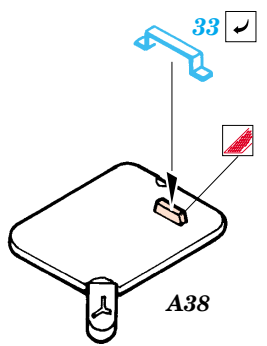

Challenger II (Iraq 2003)

eduard

22 066

1/72 scale detail set for Dragon kit 7228 • sada detailů pro model 1/72 Dragon 7228

- APPLY EXPRESS MASK AND PAINT BEFORE GLUING
POUŽIT EXPRESS MASK NABARVIT PŘED SLEPENÍM
- SYMMETRICAL ASSEMBLY
SYMETRICKÁ MONTÁŽ
- REMOVE
ODSTRANIT
- GRIND
OBROUSIT
- DRILL HOLE
VRTAT OTVOR
- BEND
OHNOUT
- OPTION
VOLBA
- REPLACE
NAHRADIT

ORIGINAL KIT PARTS
PŮVODNÍ DÍLY STAVEBNICE
 PHOTO-ETCHED PARTS
LEPTANÉ DÍLY
 PARTS TO BE REMOVED
DÍLY K ODSTRANĚNÍ
 FILL
TMELIT

References : Panzer 4/2000, 3/2003
 Military Modeling Vol.29, 30, 31