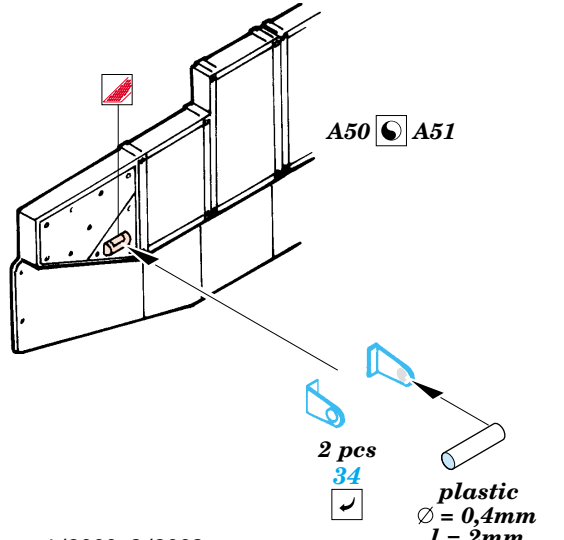

Challenger II (Iraq 2003)

eduard

22 066

1/72 scale detail set for Dragon kit 7228 • sada detailů pro model 1/72 Dragon 7228

- APPLY EXPRESS MASK AND PAINT BEFORE GLUING
POUŽIT EXPRESS MASK NABARVIT PŘED SLEPENÍM
- SYMMETRICAL ASSEMBLY
SYMETRICKÁ MONTÁŽ
- REMOVE
ODSTRANIT
- GRIND
OBROUSIT
- DRILL HOLE
VRTAT OTVOR
- BEND
OHNOUT
- OPTION
VOLBA
- REPLACE
NAHRADIT

ORIGINAL KIT PARTS
PŮVODNÍ DÍLY STAVEBNICE
 PHOTO-ETCHED PARTS
LEPTANÉ DÍLY
 PARTS TO BE REMOVED
DÍLY K ODSTRANĚNÍ
 FILL
TMELIT

References : Panzer 4/2000, 3/2003
 Military Modeling Vol.29, 30, 31