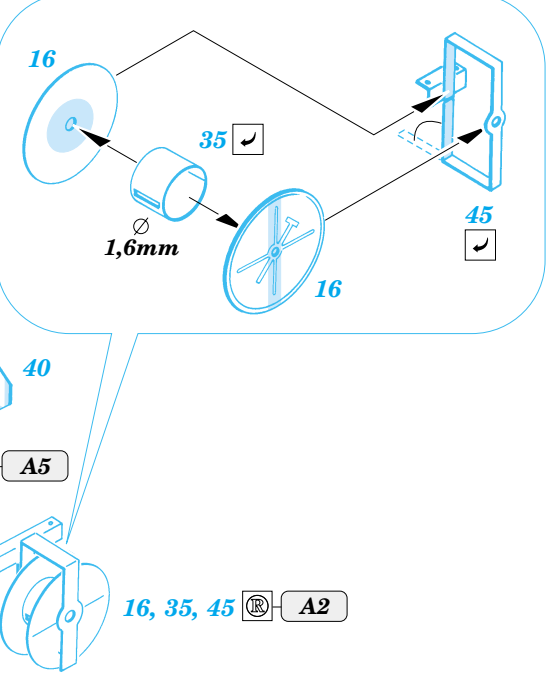

Challenger II (Iraq 2003)

eduard

22 066

1/72 scale detail set for Dragon kit 7228 • sada detailů pro model 1/72 Dragon 7228

- APPLY EXPRESS MASK AND PAINT BEFORE GLUING
POUŽIT EXPRESS MASK NABARVIT PŘED SLEPENÍM
- SYMMETRICAL ASSEMBLY
SYMETRICKÁ MONTÁŽ
- REMOVE
ODSTRANIT
- GRIND
OBROUSIT
- DRILL HOLE
VRTAT OTVOR
- BEND
OHNOUT
- OPTION
VOLBA
- REPLACE
NAHRADIT

ORIGINAL KIT PARTS
PŮVODNÍ DÍLY STAVEBNICE
 PHOTO-ETCHED PARTS
LEPTANÉ DÍLY
 PARTS TO BE REMOVED
DÍLY K ODSTRANĚNÍ
 FILL
TMELIT

References : Panzer 4/2000, 3/2003
 Military Modeling Vol.29, 30, 31