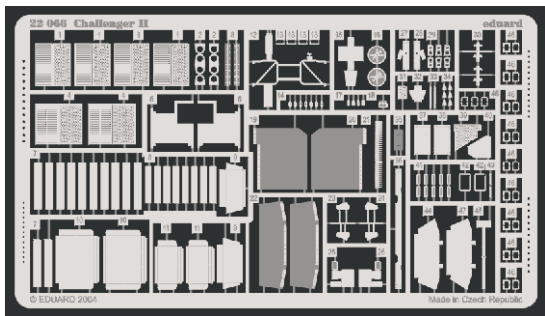

Challenger II (Iraq 2003)

eduard

22 066

1/72 scale detail set for Dragon kit 7228 • sada detailů pro model 1/72 Dragon 7228

- APPLY EXPRESS MASK AND PAINT BEFORE GLUING
POUŽIT EXPRESS MASK NABARVIT PŘED SLEPENÍM
- SYMMETRICAL ASSEMBLY
SYMETRICKÁ MONTÁŽ
- REMOVE
ODSTRANIT
- GRIND
OBROUSIT
- DRILL HOLE
VRTAT OTVOR
- BEND
OHNOUT
- OPTION
VOLBA
- REPLACE
NAHRADIT

ORIGINAL KIT PARTS
PŮVODNÍ DÍLY STAVEBNICE
 PHOTO-ETCHED PARTS
LEPTANÉ DÍLY
 PARTS TO BE REMOVED
DÍLY K ODSTRANĚNÍ
 FILL
TMELIT

References : Panzer 4/2000, 3/2003
 Military Modeling Vol.29, 30, 31