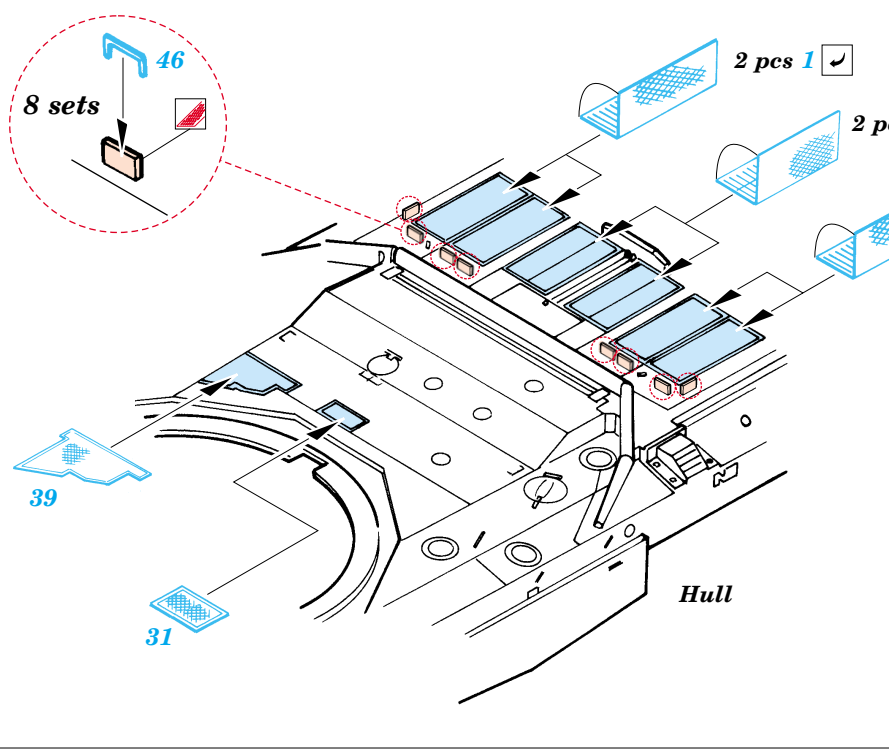

Challenger II (Iraq 2003)

eduard

22 066

1/72 scale detail set for Dragon kit 7228 • sada detailů pro model 1/72 Dragon 7228

- APPLY EXPRESS MASK AND PAINT BEFORE GLUING
POUŽIT EXPRESS MASK NABARVIT PŘED SLEPENÍM
- SYMMETRICAL ASSEMBLY
SYMETRICKÁ MONTÁŽ
- REMOVE
ODSTRANIT
- GRIND
OBROUSIT
- DRILL HOLE
VRTAT OTVOR
- BEND
OHNOUT
- OPTION
VOLBA
- REPLACE
NAHRADIT

ORIGINAL KIT PARTS
PŮVODNÍ DÍLY STAVEBNICE
 PHOTO-ETCHED PARTS
LEPTANÉ DÍLY
 PARTS TO BE REMOVED
DÍLY K ODSTRANĚNÍ
 FILL
TMELIT

References : Panzer 4/2000, 3/2003
 Military Modeling Vol.29, 30, 31