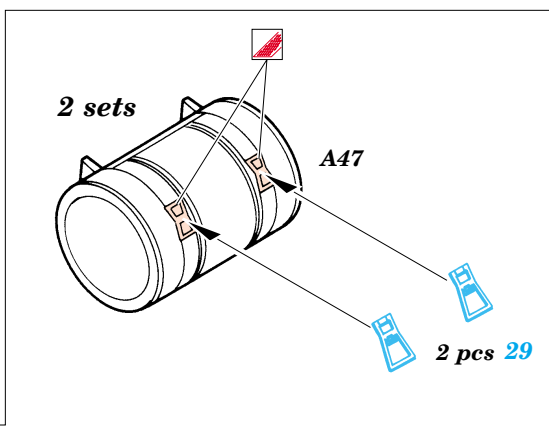

Challenger II (Iraq 2003)

eduard

22 066

1/72 scale detail set for Dragon kit 7228 • sada detailů pro model 1/72 Dragon 7228

- APPLY EXPRESS MASK AND PAINT BEFORE GLUING
POUŽIT EXPRESS MASK NABARVIT PŘED SLEPENÍM
- SYMMETRICAL ASSEMBLY
SYMETRICKÁ MONTÁŽ
- REMOVE
ODSTRANIT
- GRIND
OBROUSIT
- DRILL HOLE
VRTAT OTVOR
- BEND
OHNOUT
- OPTION
VOLBA
- REPLACE
NAHRADIT

ORIGINAL KIT PARTS
PŮVODNÍ DÍLY STAVEBNICE
 PHOTO-ETCHED PARTS
LEPTANÉ DÍLY
 PARTS TO BE REMOVED
DÍLY K ODSTRANĚNÍ
 FILL
TMELIT

References : Panzer 4/2000, 3/2003
 Military Modeling Vol.29, 30, 31