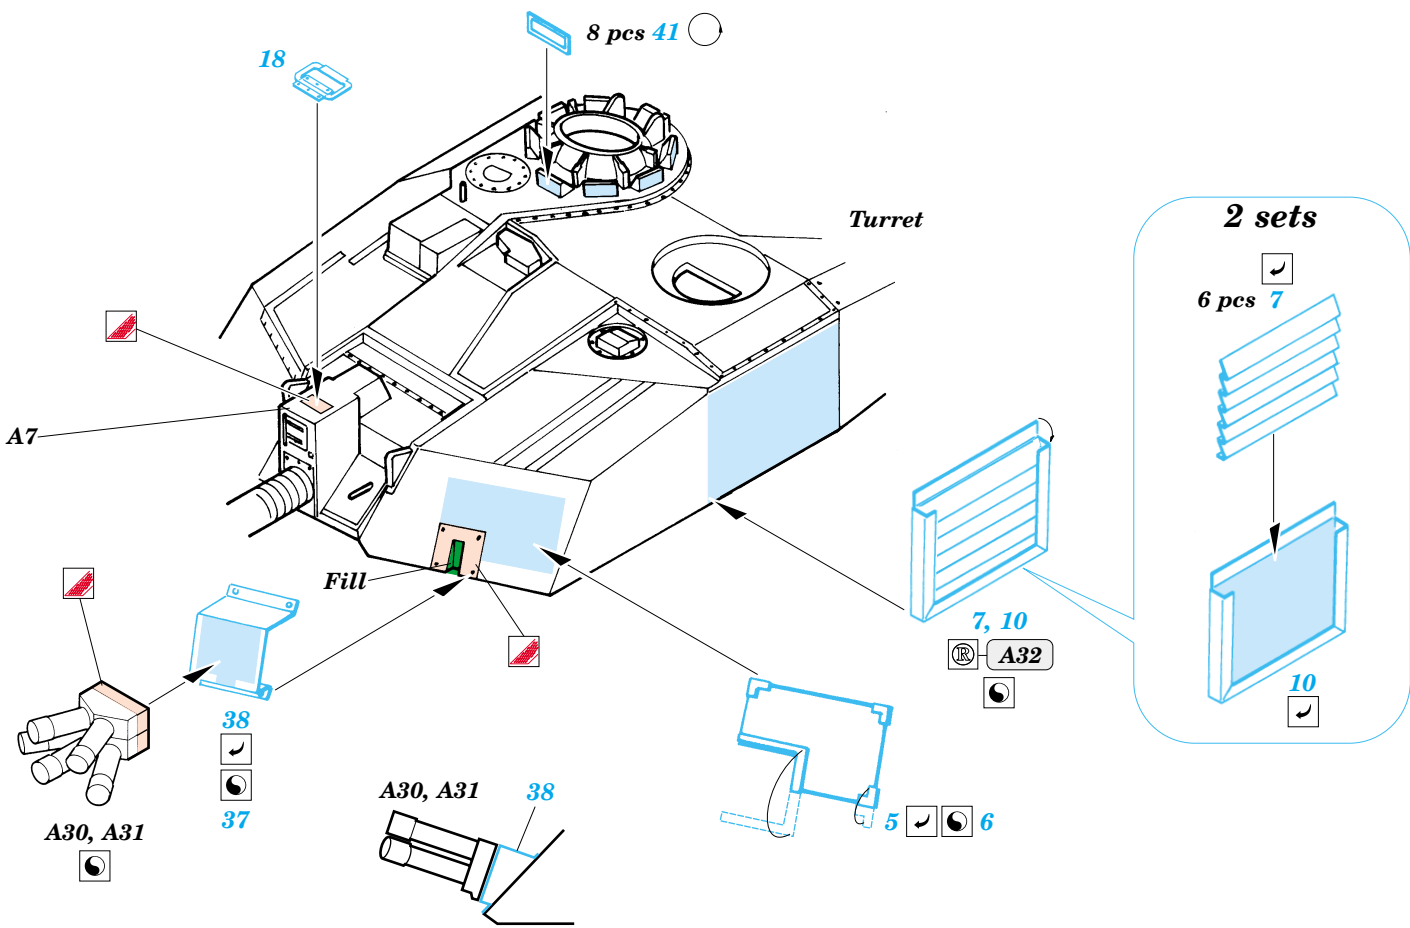

Challenger II (Iraq 2003)

eduard

22 066

1/72 scale detail set for Dragon kit 7228 • sada detailů pro model 1/72 Dragon 7228

- APPLY EXPRESS MASK AND PAINT BEFORE GLUING
POUŽIT EXPRESS MASK NABARVIT PŘED SLEPENÍM
- SYMMETRICAL ASSEMBLY
SYMETRICKÁ MONTÁŽ
- REMOVE
ODSTRANIT
- GRIND
OBROUSIT
- DRILL HOLE
VRTAT OTVOR
- BEND
OHNOUT
- OPTION
VOLBA
- REPLACE
NAHRADIT

ORIGINAL KIT PARTS
PŮVODNÍ DÍLY STAVEBNICE
 PHOTO-ETCHED PARTS
LEPTANÉ DÍLY
 PARTS TO BE REMOVED
DÍLY K ODSTRANĚNÍ
 FILL
TMELIT

References : Panzer 4/2000, 3/2003
 Military Modeling Vol.29, 30, 31