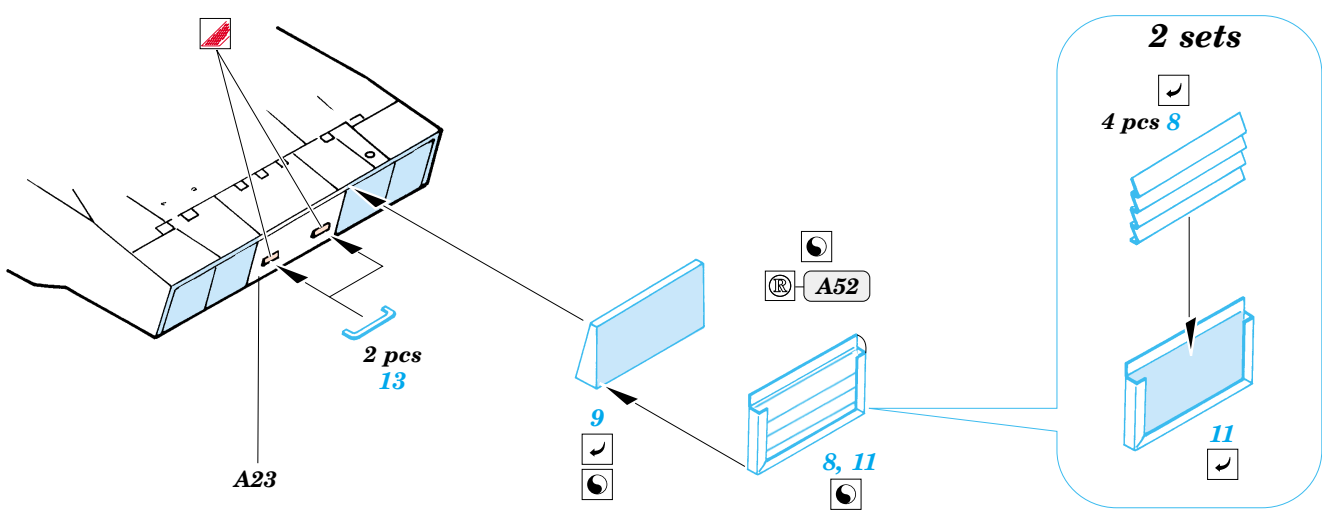

Challenger II (Iraq 2003)

eduard

22 066

1/72 scale detail set for Dragon kit 7228 • sada detailů pro model 1/72 Dragon 7228

- APPLY EXPRESS MASK AND PAINT BEFORE GLUING
POUŽIT EXPRESS MASK NABARVIT PŘED SLEPENÍM
- SYMMETRICAL ASSEMBLY
SYMETRICKÁ MONTÁŽ
- REMOVE
ODSTRANIT
- GRIND
OBROUSIT
- DRILL HOLE
VRTAT OTVOR
- BEND
OHNOUT
- OPTION
VOLBA
- REPLACE
NAHRADIT

ORIGINAL KIT PARTS
PŮVODNÍ DÍLY STAVEBNICE
 PHOTO-ETCHED PARTS
LEPTANÉ DÍLY
 PARTS TO BE REMOVED
DÍLY K ODSTRANĚNÍ
 FILL
TMELIT

References : Panzer 4/2000, 3/2003
 Military Modeling Vol.29, 30, 31