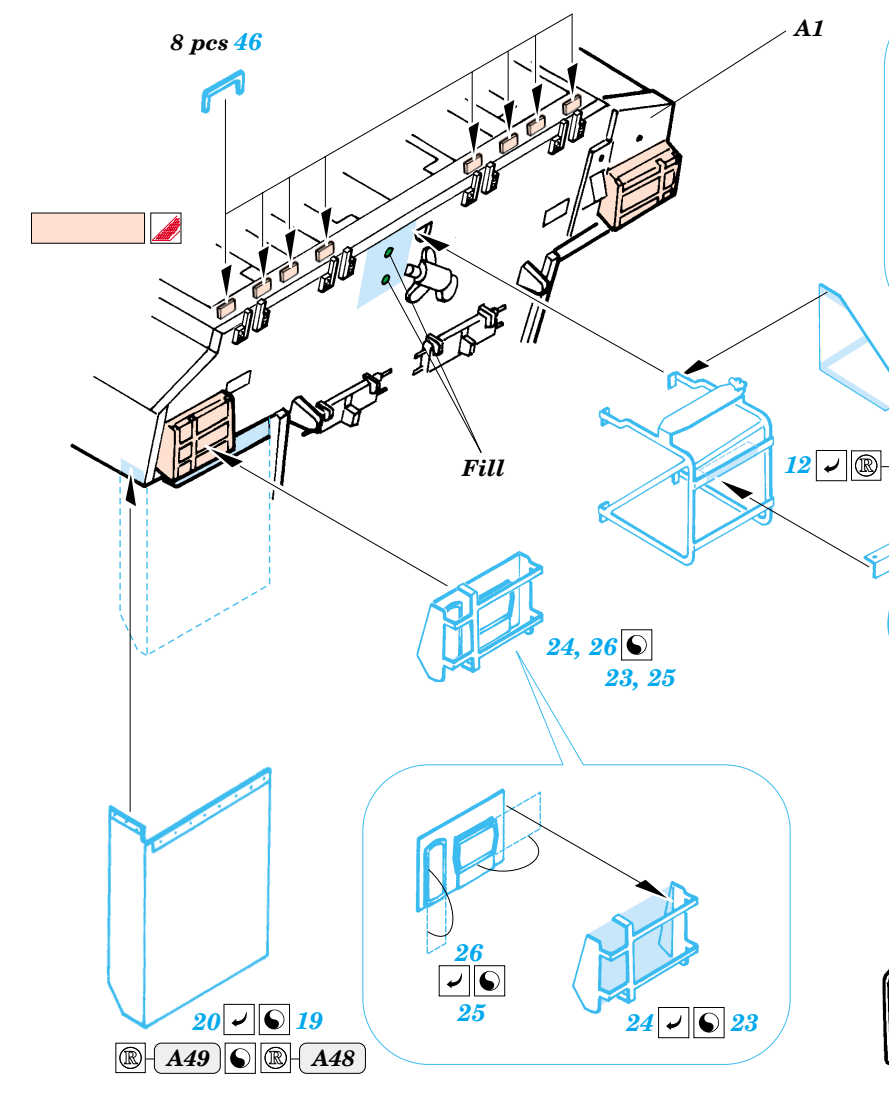

Challenger II (Iraq 2003)

eduard

22 066

1/72 scale detail set for Dragon kit 7228 • sada detailů pro model 1/72 Dragon 7228

- APPLY EXPRESS MASK AND PAINT BEFORE GLUING
POUŽIT EXPRESS MASK NABARVIT PŘED SLEPENÍM
- SYMMETRICAL ASSEMBLY
SYMETRICKÁ MONTÁŽ
- REMOVE
ODSTRANIT
- GRIND
OBROUSIT
- DRILL HOLE
VRTAT OTVOR
- BEND
OHNOUT
- OPTION
VOLBA
- REPLACE
NAHRADIT

ORIGINAL KIT PARTS
PŮVODNÍ DÍLY STAVEBNICE
 PHOTO-ETCHED PARTS
LEPTANÉ DÍLY
 PARTS TO BE REMOVED
DÍLY K ODSTRANĚNÍ
 FILL
TMELIT

References : Panzer 4/2000, 3/2003
 Military Modeling Vol.29, 30, 31