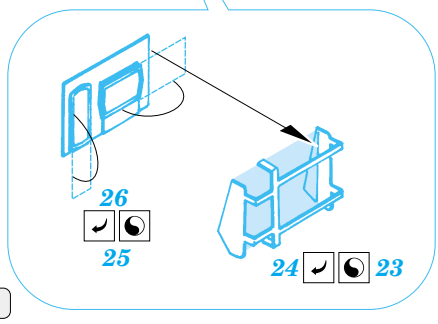

Challenger II (Iraq 2003)

eduard

22 066

1/72 scale detail set for Dragon kit 7228 • sada detailů pro model 1/72 Dragon 7228

- APPLY EXPRESS MASK AND PAINT BEFORE GLUING
POUŽIT EXPRESS MASK NABARVIT PŘED SLEPENÍM
- SYMMETRICAL ASSEMBLY
SYMETRICKÁ MONTÁŽ
- REMOVE
ODSTRANIT
- GRIND
OBROUSIT
- DRILL HOLE
VRTAT OTVOR
- BEND
OHNOUT
- OPTION
VOLBA
- REPLACE
NAHRADIT

ORIGINAL KIT PARTS
PŮVODNÍ DÍLY STAVEBNICE
 PHOTO-ETCHED PARTS
LEPTANÉ DÍLY
 PARTS TO BE REMOVED
DÍLY K ODSTRANĚNÍ
 FILL
TMELIT

References : Panzer 4/2000, 3/2003
 Military Modeling Vol.29, 30, 31