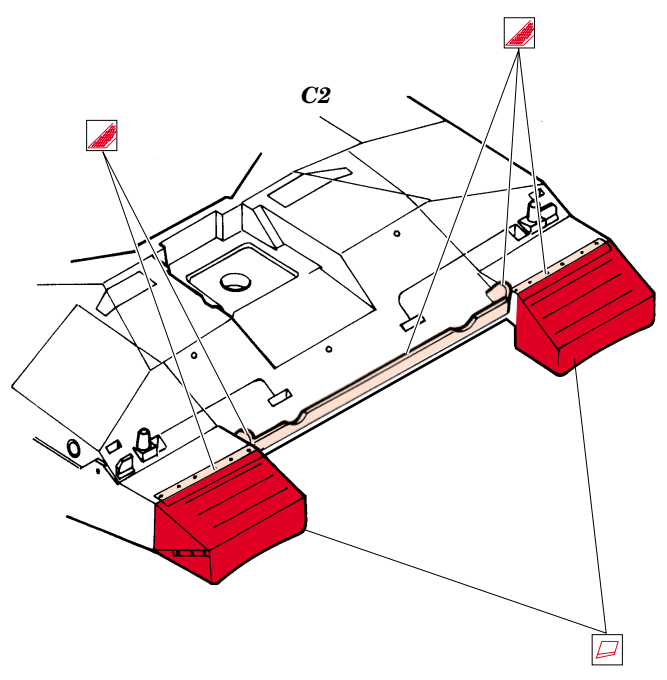

Challenger II (Iraq 2003)

eduard

22 066

1/72 scale detail set for Dragon kit 7228 • sada detailů pro model 1/72 Dragon 7228

- APPLY EXPRESS MASK AND PAINT BEFORE GLUING
POUŽIT EXPRESS MASK NABARVIT PŘED SLEPENÍM
- SYMMETRICAL ASSEMBLY
SYMETRICKÁ MONTÁŽ
- REMOVE
ODSTRANIT
- GRIND
OBROUSIT
- DRILL HOLE
VRTAT OTVOR
- BEND
OHNOUT
- OPTION
VOLBA
- REPLACE
NAHRADIT

ORIGINAL KIT PARTS
PŮVODNÍ DÍLY STAVEBNICE
 PHOTO-ETCHED PARTS
LEPTANÉ DÍLY
 PARTS TO BE REMOVED
DÍLY K ODSTRANĚNÍ
 FILL
TMELIT

References : Panzer 4/2000, 3/2003
 Military Modeling Vol.29, 30, 31