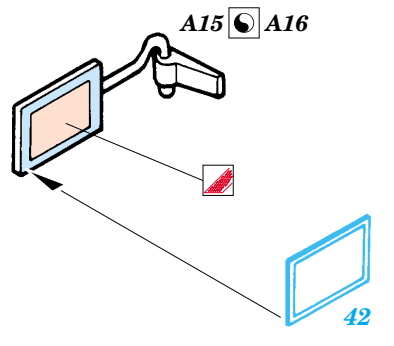

Challenger II (Iraq 2003)

eduard

22 066

1/72 scale detail set for Dragon kit 7228 • sada detailů pro model 1/72 Dragon 7228

- APPLY EXPRESS MASK AND PAINT BEFORE GLUING
POUŽIT EXPRESS MASK NABARVIT PŘED SLEPENÍM
- SYMMETRICAL ASSEMBLY
SYMETRICKÁ MONTÁŽ
- REMOVE
ODSTRANIT
- GRIND
OBROUSIT
- DRILL HOLE
VRTAT OTVOR
- BEND
OHNOUT
- OPTION
VOLBA
- REPLACE
NAHRADIT

ORIGINAL KIT PARTS
PŮVODNÍ DÍLY STAVEBNICE
 PHOTO-ETCHED PARTS
LEPTANÉ DÍLY
 PARTS TO BE REMOVED
DÍLY K ODSTRANĚNÍ
 FILL
TMELIT

References : Panzer 4/2000, 3/2003
 Military Modeling Vol.29, 30, 31