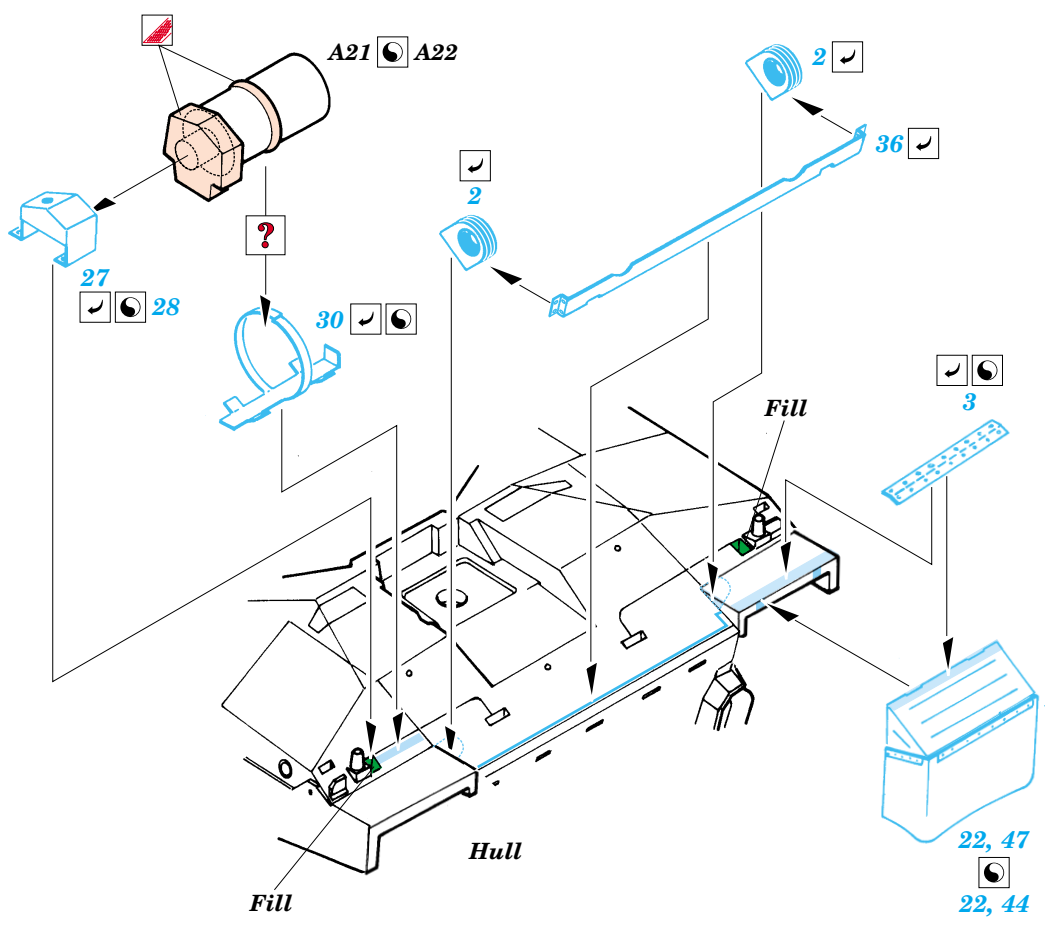

Challenger II (Iraq 2003)

eduard

22 066

1/72 scale detail set for Dragon kit 7228 • sada detailů pro model 1/72 Dragon 7228

- APPLY EXPRESS MASK AND PAINT BEFORE GLUING
POUŽIT EXPRESS MASK NABARVIT PŘED SLEPENÍM
- SYMMETRICAL ASSEMBLY
SYMETRICKÁ MONTÁŽ
- REMOVE
ODSTRANIT
- GRIND
OBROUSIT
- DRILL HOLE
VRTAT OTVOR
- BEND
OHNOUT
- OPTION
VOLBA
- REPLACE
NAHRADIT

ORIGINAL KIT PARTS
PŮVODNÍ DÍLY STAVEBNICE
 PHOTO-ETCHED PARTS
LEPTANÉ DÍLY
 PARTS TO BE REMOVED
DÍLY K ODSTRANĚNÍ
 FILL
TMELIT

References : Panzer 4/2000, 3/2003
 Military Modeling Vol.29, 30, 31