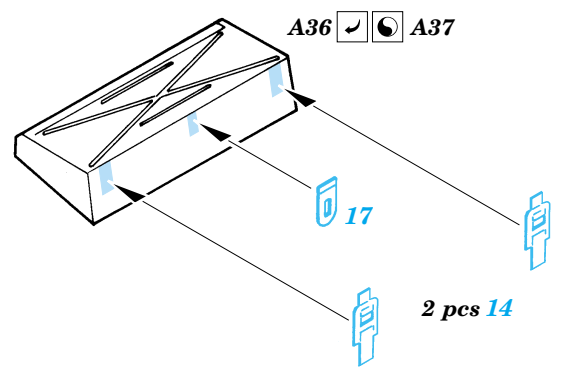

Challenger II (Iraq 2003)

eduard

22 066

1/72 scale detail set for Dragon kit 7228 • sada detailů pro model 1/72 Dragon 7228

- APPLY EXPRESS MASK AND PAINT BEFORE GLUING
POUŽIT EXPRESS MASK NABARVIT PŘED SLEPENÍM
- SYMMETRICAL ASSEMBLY
SYMETRICKÁ MONTÁŽ
- REMOVE
ODSTRANIT
- GRIND
OBROUSIT
- DRILL HOLE
VRTAT OTVOR
- BEND
OHNOUT
- OPTION
VOLBA
- REPLACE
NAHRADIT

ORIGINAL KIT PARTS
PŮVODNÍ DÍLY STAVEBNICE
 PHOTO-ETCHED PARTS
LEPTANÉ DÍLY
 PARTS TO BE REMOVED
DÍLY K ODSTRANĚNÍ
 FILL
TMELIT

References : Panzer 4/2000, 3/2003
 Military Modeling Vol.29, 30, 31