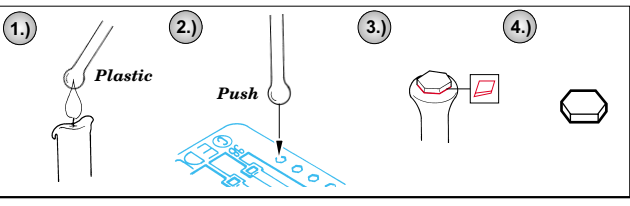

Challenger II (Iraq 2003)

eduard

22 066

1/72 scale detail set for Dragon kit 7228 • sada detailů pro model 1/72 Dragon 7228

- APPLY EXPRESS MASK AND PAINT BEFORE GLUING
POUŽIT EXPRESS MASK NABARVIT PŘED SLEPENÍM
- SYMMETRICAL ASSEMBLY
SYMETRICKÁ MONTÁŽ
- REMOVE
ODSTRANIT
- GRIND
OBROUSIT
- DRILL HOLE
VRTAT OTVOR
- BEND
OHNOUT
- OPTION
VOLBA
- REPLACE
NAHRADIT

ORIGINAL KIT PARTS
PŮVODNÍ DÍLY STAVEBNICE
 PHOTO-ETCHED PARTS
LEPTANÉ DÍLY
 PARTS TO BE REMOVED
DÍLY K ODSTRANĚNÍ
 FILL
TMELIT

References : Panzer 4/2000, 3/2003
 Military Modeling Vol.29, 30, 31