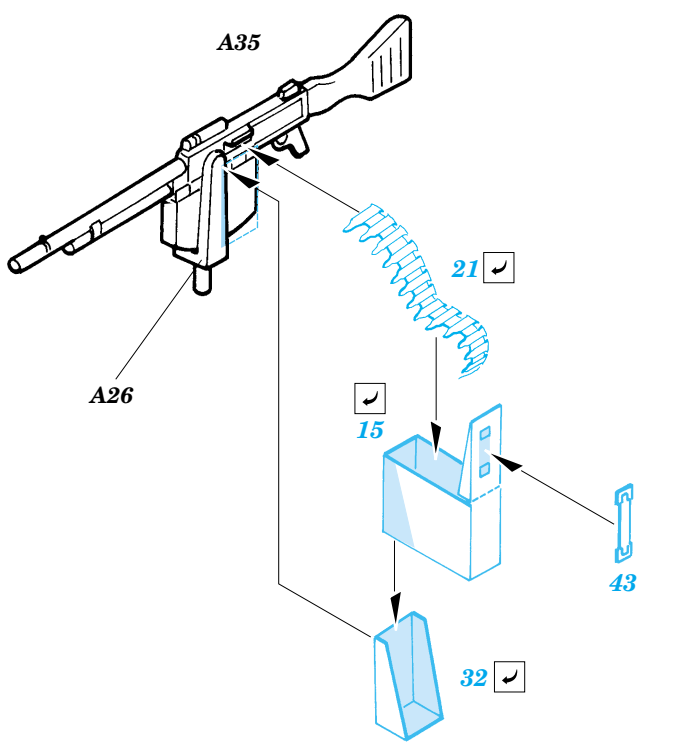

Challenger II (Iraq 2003)

eduard

22 066

1/72 scale detail set for Dragon kit 7228 • sada detailů pro model 1/72 Dragon 7228

- APPLY EXPRESS MASK AND PAINT BEFORE GLUING
POUŽIT EXPRESS MASK NABARVIT PŘED SLEPENÍM
- SYMMETRICAL ASSEMBLY
SYMETRICKÁ MONTÁŽ
- REMOVE
ODSTRANIT
- GRIND
OBROUSIT
- DRILL HOLE
VRTAT OTVOR
- BEND
OHNOUT
- OPTION
VOLBA
- REPLACE
NAHRADIT

ORIGINAL KIT PARTS
PŮVODNÍ DÍLY STAVEBNICE
 PHOTO-ETCHED PARTS
LEPTANÉ DÍLY
 PARTS TO BE REMOVED
DÍLY K ODSTRANĚNÍ
 FILL
TMELIT

References : Panzer 4/2000, 3/2003
 Military Modeling Vol.29, 30, 31