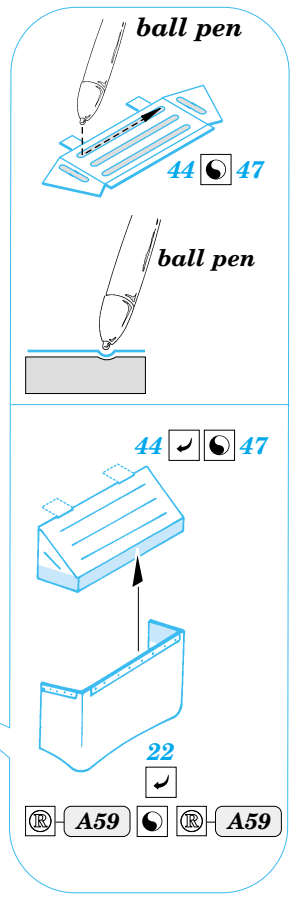

Challenger II (Iraq 2003)

eduard

22 066

1/72 scale detail set for Dragon kit 7228 • sada detailů pro model 1/72 Dragon 7228

- APPLY EXPRESS MASK AND PAINT BEFORE GLUING
POUŽIT EXPRESS MASK NABARVIT PŘED SLEPENÍM
- SYMMETRICAL ASSEMBLY
SYMETRICKÁ MONTÁŽ
- REMOVE
ODSTRANIT
- GRIND
OBROUSIT
- DRILL HOLE
VRTAT OTVOR
- BEND
OHNOUT
- OPTION
VOLBA
- REPLACE
NAHRADIT

ORIGINAL KIT PARTS
PŮVODNÍ DÍLY STAVEBNICE
 PHOTO-ETCHED PARTS
LEPTANÉ DÍLY
 PARTS TO BE REMOVED
DÍLY K ODSTRANĚNÍ
 FILL
TMELIT

References : Panzer 4/2000, 3/2003
 Military Modeling Vol.29, 30, 31