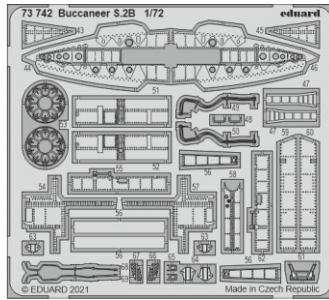

Buccaneer S.2B

eduard

73 742

1/72

detail set for 1/72 AIRFIX kit • sada detailů pro stavebnici 1/72 AIRFIX

SS 742 + 73 742
Buccaneer S.2.B

- APPLY EXPRESS MASK AND PAINT BEFORE GLUING
POUŽIT EXPRESS MASK NABARVIT PŘED SLEPENÍM
- SYMMETRICAL ASSEMBLY
SYMETRICKÁ MONTÁŽ
- REMOVE
ODSTRANIT
- GRIND
OBROUSIT
- DRILL HOLE
VRTAT OTVOR
- BEND
OHNOUT
- OPTION
VOLBA
- REPLACE
NAHRADIT
- 1** COLORED ETCHED PARTS
LEPTANÉ BAREVNÉ DÍLY
- 1** ETCHED PARTS
LEPTANÉ NEBAREVNÉ DÍLY
- 1** ORIGINAL KIT PARTS
PŮVODNÍ DÍLY STAVEBNICE

ORIGINAL KIT PARTS
PŮVODNÍ DÍLY STAVEBNICE

PHOTO-ETCHED PARTS
LEPTANÉ DÍLY

PARTS TO BE REMOVED
DÍLY K ODSTRANĚNÍ

FILL
TMELIT

2 pcs.