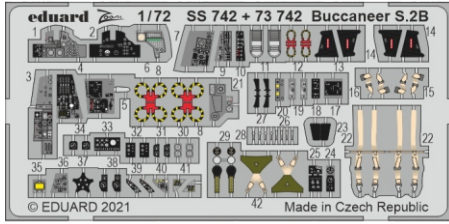

Buccaneer S.2B

eduard

73 742

1/72

detail set for 1/72 AIRFIX kit • sada detailů pro stavebnici 1/72 AIRFIX

SS 742 + 73 742
Buccaneer S.2.B

- APPLY EXPRESS MASK AND PAINT BEFORE GLUING
POUŽIT EXPRESS MASK NABARVIT PŘED SLEPENÍM
- SYMMETRICAL ASSEMBLY
SYMETRICKÁ MONTÁŽ
- REMOVE
ODSTRANIT
- GRIND
OBROUSIT
- DRILL HOLE
VRTAT OTVOR
- BEND
OHNOUT
- OPTION
VOLBA
- REPLACE
NAHRADIT
- 1** COLORED ETCHED PARTS
LEPTANÉ BAREVNÉ DÍLY
- 1** ETCHED PARTS
LEPTANÉ NEBAREVNÉ DÍLY
- 1** ORIGINAL KIT PARTS
PŮVODNÍ DÍLY STAVEBNICE

ORIGINAL KIT PARTS
PŮVODNÍ DÍLY STAVEBNICE

PHOTO-ETCHED PARTS
LEPTANÉ DÍLY

PARTS TO BE REMOVED
DÍLY K ODSTRANĚNÍ

FILL
TMELIT

2 pcs.