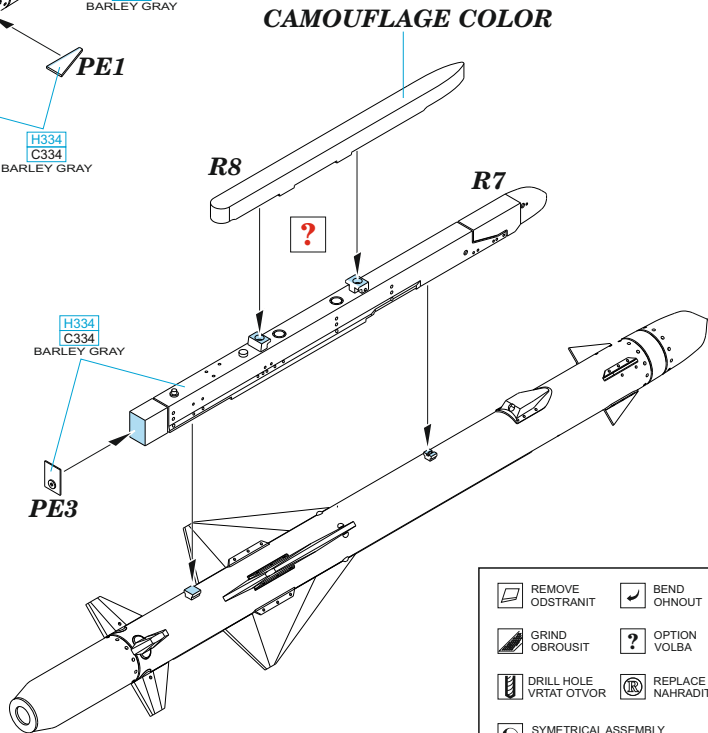

672 266 ALARM missiles

1/72 scale

GSI Creos (GUNZE)			Mr.METAL COLOR	
AQUEOUS	Mr.COLOR			
[H318]	[C318]	RADOME		
[H334]	[C334]	BARLEY GRAY		

This product contains metal and resin detail parts for upgrading scale plastic models. When selecting this set make sure that it is for the kit mentioned in product name as these sets are made specifically for that kit. When upgrading the model some cutting or corrections may be necessary for parts to fit accurately. **WARNING!** This set contains small and sharp parts. Work carefully in a ventilated and well-lit room. Safety glasses are recommended. This product is not suitable for children below 14 years of age.

Tento výrobek obsahuje lepané a odlévané detaily pro úpravu a vylepšení plastického modelu. Při výběru sady kovových detailů zkontrolujte, zda je určena pro model, který chcete upravit. Model, pro který je sada určena, je uveden v názvu výrobku. Pro přesnou aplikaci kovových a odlévaných dílů může být zapotřebí upravit díly upraveného modelu. **POZOR!** Sada obsahuje malé ostré díly. Pracujte ve větrané a dobře osvětlené místnosti. Doporučujeme použití ochranných brýlí. Tento výrobek není vhodný pro děti mladší 14 let.

CAMOUFLAGE COLOR

CORRECT POSITION OF PART No. R8

-  REMOVE
ODSTRANIT
-  GRIND
OBROUSIT
-  DRILL HOLE
VRTAT OTVOR
-  SYMMETRICAL ASSEMBLY
SYMETRICKÁ MONTÁŽ
-  SCRIBE THE PANEL AND HOLES
RYTI
-  REVERSE SIDE
OTOČIT
-  BEND
OHNOUT
-  OPTION
VOLBA
-  REPLACE
NAHRADIT