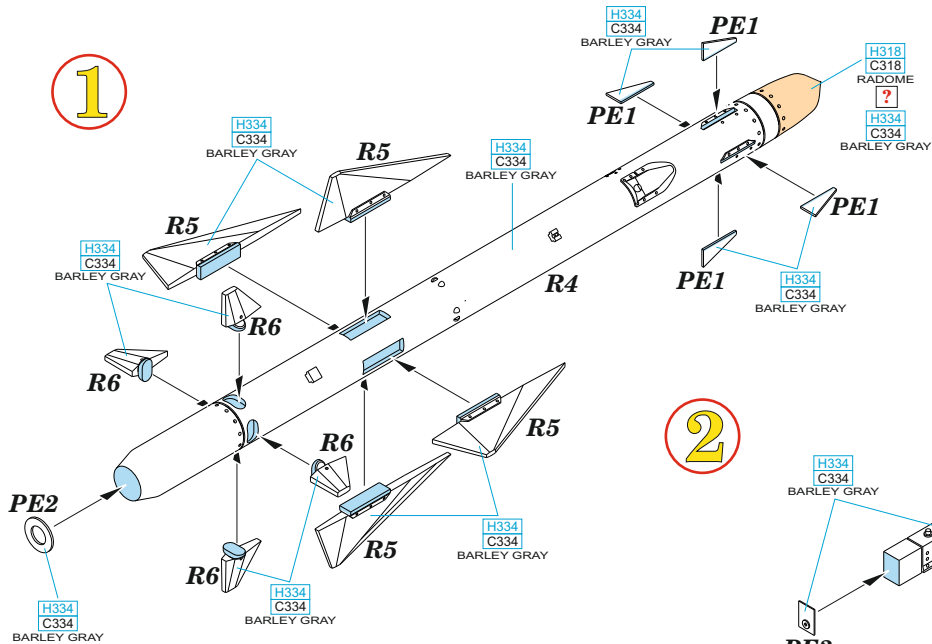

1

2

CAMOUFLAGE COLOR

CORRECT POSITION OF PART No. R8

- REMOVE
  ODSTRANIT
- GRIND
  OBROUSIT
- DRILL HOLE
  VRTAT OTVOR
- SYMMETRICAL ASSEMBLY
  SYMETRICKÁ MONTÁŽ
- SCRIBE THE PANEL AND HOLES
  RYTI
- REVERSE SIDE
  OTOČIT
- BEND
  OHNOUT
- OPTION
  VOLBA
- REPLACE
  NAHRADIT