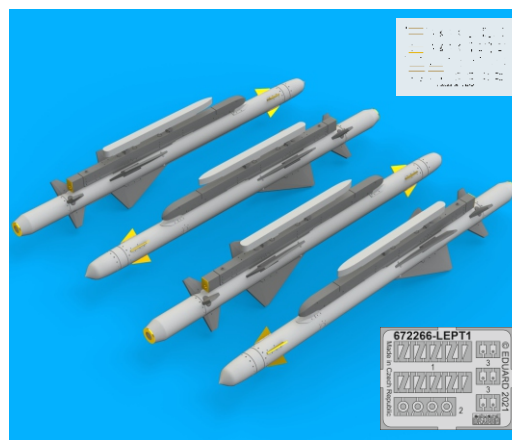

672 266

ALARM missiles

1/72

BEST BRASS RESIN AROUND!