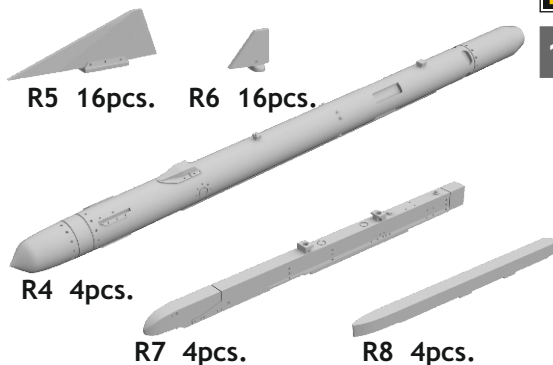

672 266 ALARM missiles

1/72 scale

GSI Creos (GUNZE)			Mr.METAL COLOR	
AQUEOUS	Mr.COLOR			
[H318]	[C318]	RADOME		
[H334]	[C334]	BARLEY GRAY		

This product contains metal and resin detail parts for upgrading scale plastic models. When selecting this set make sure that it is for the kit mentioned in product name as these sets are made specifically for that kit. When upgrading the model some cutting or corrections may be necessary for parts to fit accurately. **WARNING!** This set contains small and sharp parts. Work carefully in a ventilated and well-lit room. Safety glasses are recommended. This product is not suitable for children below 14 years of age.

Tento výrobek obsahuje lepané a odlévané detaily pro úpravu a vylepšení plastického modelu. Při výběru sady kovových detailů zkontrolujte, zda je určena pro model, který chcete upravit. Model, pro který je sada určena, je uveden v názvu výrobku. Pro přesnou aplikaci kovových a odlévaných dílů může být zapotřebí upravit díly upraveného modelu. **POZOR!** Sada obsahuje malé ostré díly. Pracujte ve větrané a dobře osvětlené místnosti. Doporučujeme použití ochranných brýlí. Tento výrobek není vhodný pro děti mladší 14 let.

CAMOUFLAGE COLOR

CORRECT POSITION OF PART No. R8

-  REMOVE
ODSTRANIT
-  GRIND
OBROUSIT
-  DRILL HOLE
VRTAT OTVOR
-  SYMMETRICAL ASSEMBLY
SYMETRICKÁ MONTÁŽ
-  SCRIBE THE PANEL AND HOLES
RYTI
-  REVERSE SIDE
OTOČIT
-  BEND
OHNOUT
-  OPTION
VOLBA
-  REPLACE
NAHRADIT