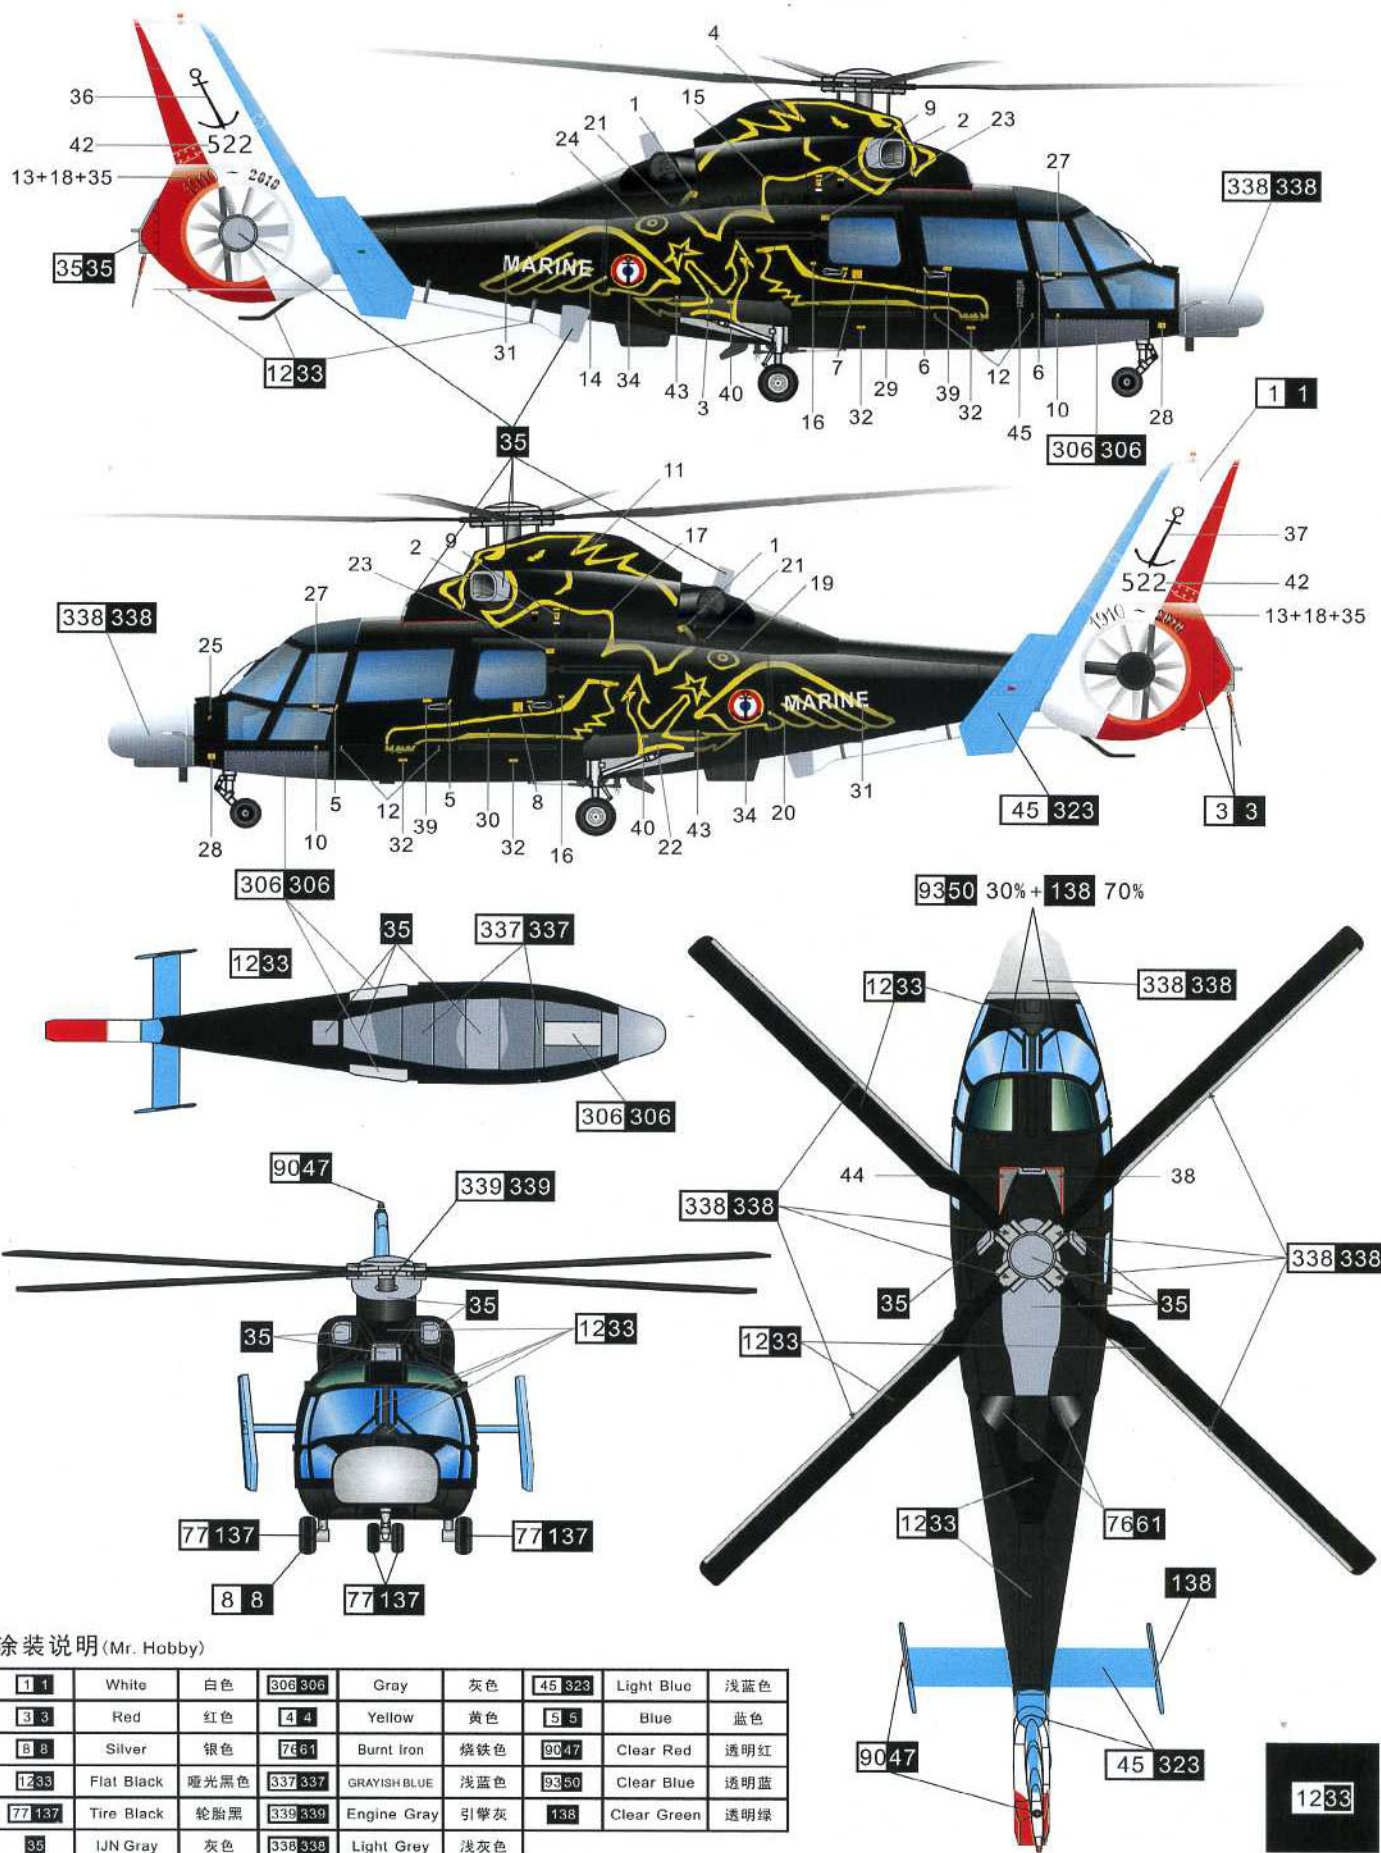

AS-565SA "PANTHER"

AS-565SA "黑豹"直升机

DM 720008

1/72

Marking and Painting

涂装和水贴说明

涂装说明 (Mr. Hobby)

1 1	White	白色	306 306	Gray	灰色	45 323	Light Blue	浅蓝色
3 3	Red	红色	4 4	Yellow	黄色	5 5	Blue	蓝色
8 8	Silver	银色	76 61	Burnt Iron	烧铁色	90 47	Clear Red	透明红
12 33	Flat Black	哑光黑色	337 337	GRAYISH BLUE	浅蓝色	93 50	Clear Blue	透明蓝
77 137	Tire Black	轮胎黑	339 339	Engine Gray	引擎灰	138	Clear Green	透明绿
35	IJN Gray	灰色	338 338	Light Grey	浅灰色			

1233

Marking and Painting

涂装和水贴说明

涂装说明 (Mr. Hobby)

1 1	White	白色	306 306	Gray	灰色	35	IJN Gray	灰色
3 3	Red	红色	4 4	Yellow	黄色	5 5	Blue	蓝色
8 8	Silver	银色	76 61	Burnt Iron	烧铁色	90 47	Clear Red	透明红
12 33	Flat Black	哑光黑色	337 337	GRAYISH BLUE	浅蓝色	98 50	Clear Blue	透明蓝
77 137	Tire Black	轮胎黑	339 339	Engine Gray	引擎灰	138	Clear Green	透明绿
338 338	Light Grey	浅灰色						