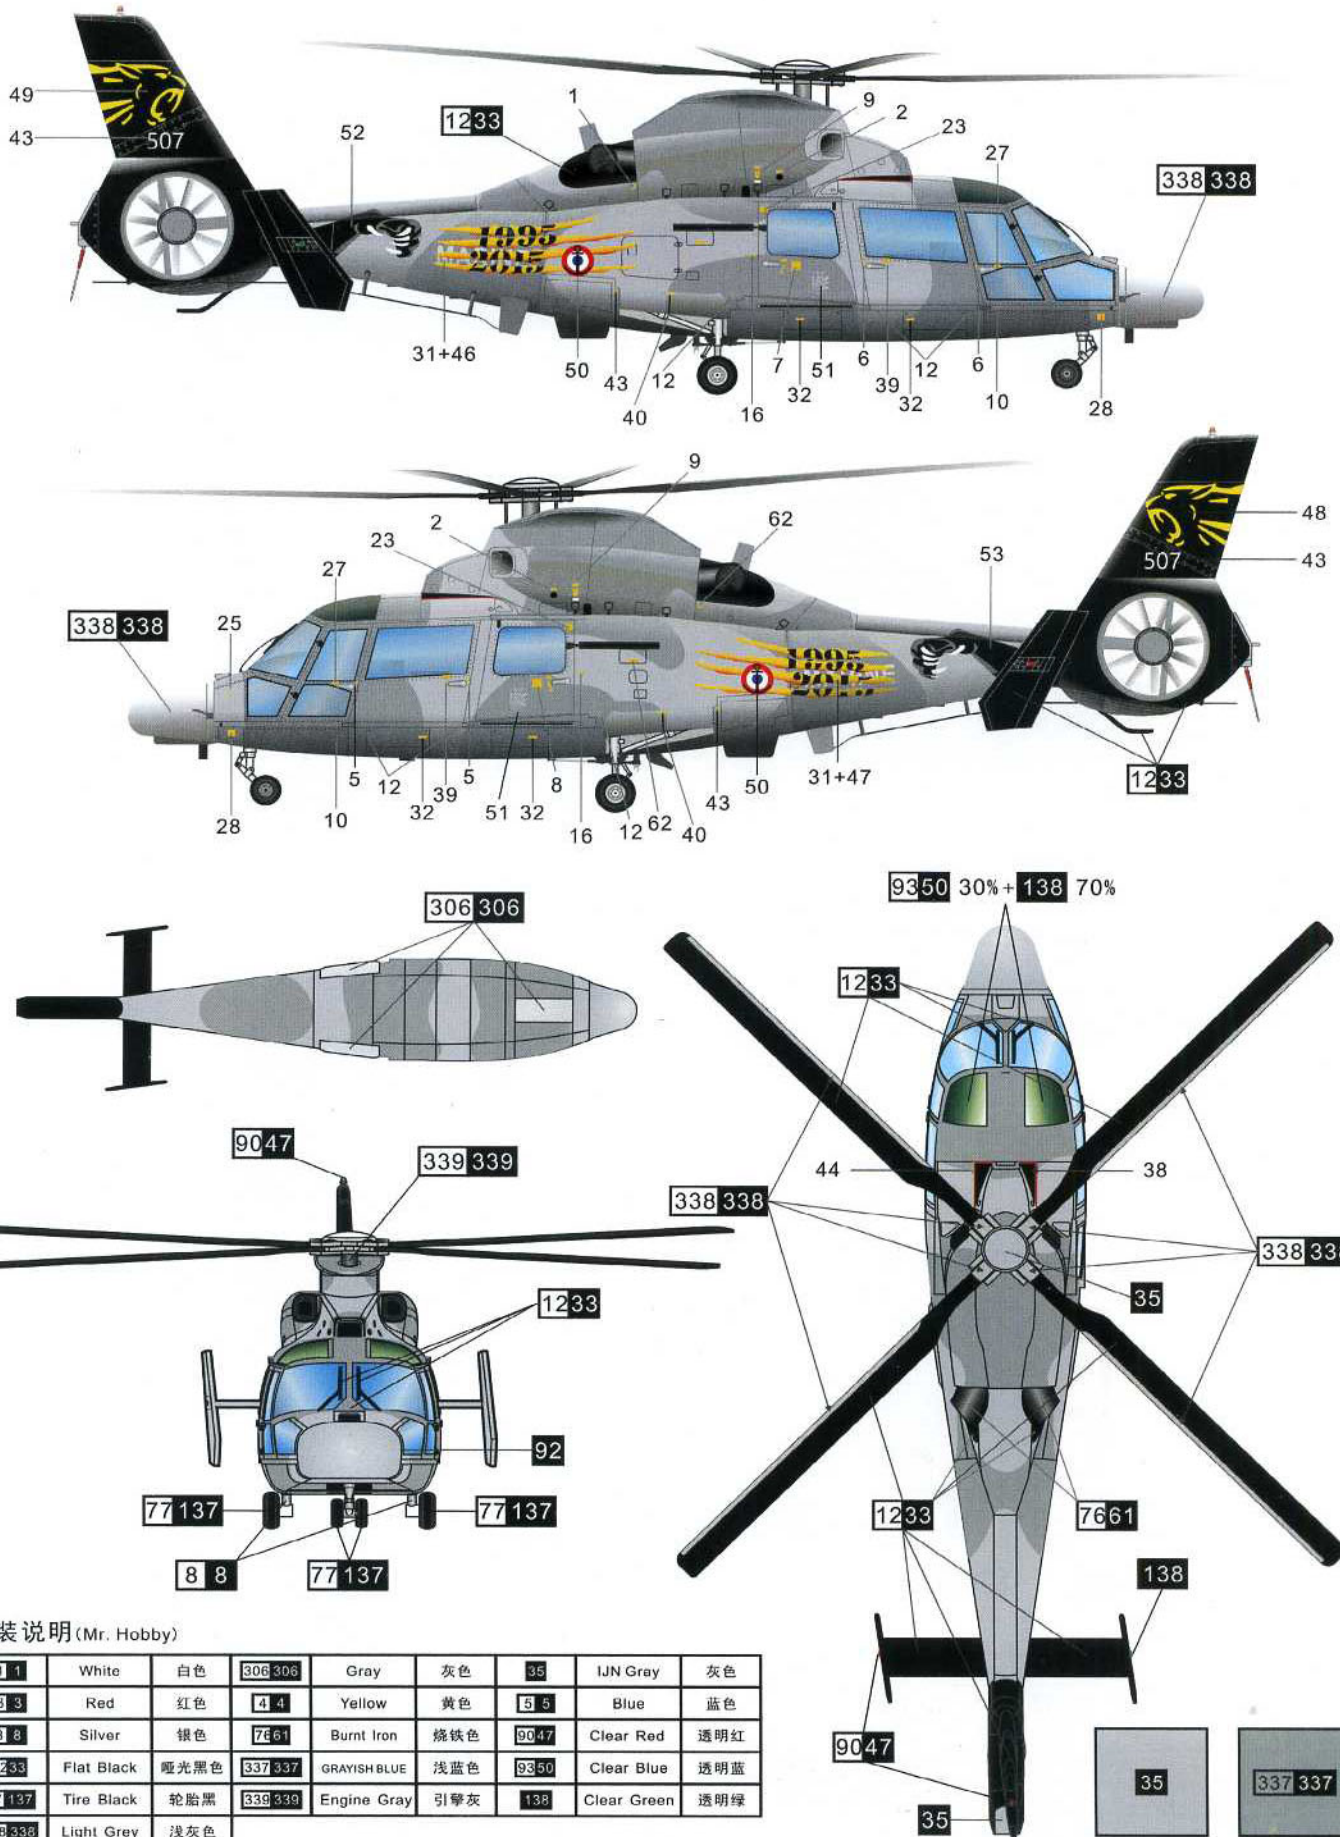

AS-565SA "PANTHER"

AS-565SA "黑豹"直升机

DM 720008

1/72

Marking and Painting

涂装和水贴说明

涂装说明 (Mr. Hobby)

1 1	White	白色	306 306	Gray	灰色	45 323	Light Blue	浅蓝色
3 3	Red	红色	4 4	Yellow	黄色	5 5	Blue	蓝色
8 8	Silver	银色	76 61	Burnt Iron	烧铁色	90 47	Clear Red	透明红
12 33	Flat Black	哑光黑色	337 337	GRAYISH BLUE	浅蓝色	93 50	Clear Blue	透明蓝
77 137	Tire Black	轮胎黑	339 339	Engine Gray	引擎灰	138	Clear Green	透明绿
35	IJN Gray	灰色	338 338	Light Grey	浅灰色			

1233

Marking and Painting

涂装和水贴说明

涂装说明 (Mr. Hobby)

1 1	White	白色	306 306	Gray	灰色	35	IJN Gray	灰色
3 3	Red	红色	4 4	Yellow	黄色	5 5	Blue	蓝色
8 8	Silver	银色	76 61	Burnt Iron	烧铁色	90 47	Clear Red	透明红
12 33	Flat Black	哑光黑色	337 337	GRAYISH BLUE	浅蓝色	98 50	Clear Blue	透明蓝
77 137	Tire Black	轮胎黑	339 339	Engine Gray	引擎灰	138	Clear Green	透明绿
338 338	Light Grey	浅灰色						