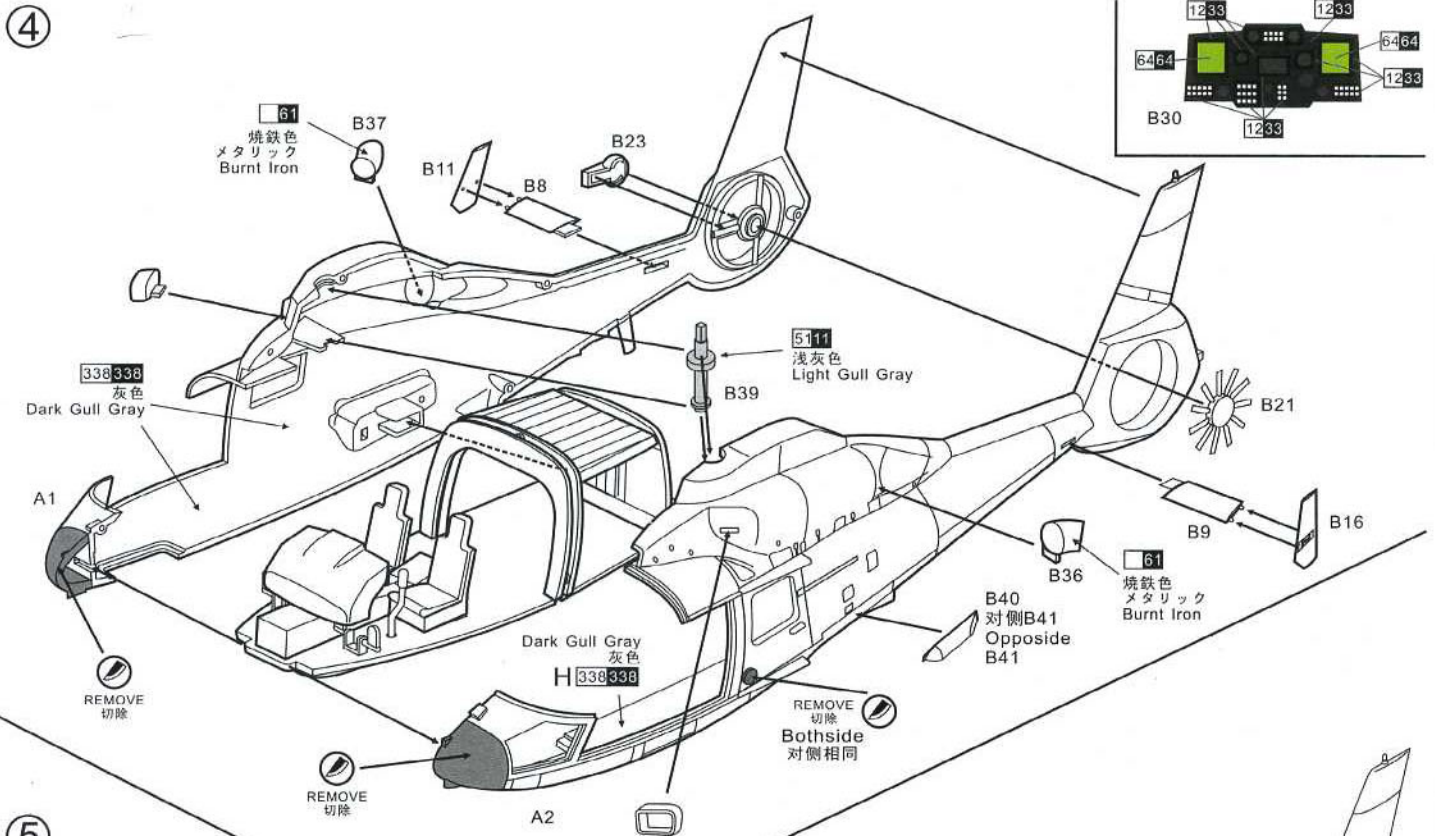

AS-565SA "PANTHER"

AS-565SA "黑豹"直升机

DM 720008

1/72

Marking and Painting

涂装和水贴说明

涂装说明 (Mr. Hobby)

1 1	White	白色	306 306	Gray	灰色	45 323	Light Blue	浅蓝色
3 3	Red	红色	4 4	Yellow	黄色	5 5	Blue	蓝色
8 8	Silver	银色	76 61	Burnt Iron	烧铁色	90 47	Clear Red	透明红
12 33	Flat Black	哑光黑色	337 337	GRAYISH BLUE	浅蓝色	93 50	Clear Blue	透明蓝
77 137	Tire Black	轮胎黑	339 339	Engine Gray	引擎灰	138	Clear Green	透明绿
35	IJN Gray	灰色	338 338	Light Grey	浅灰色			

1233

Marking and Painting

涂装和水贴说明

涂装说明 (Mr. Hobby)

1 1	White	白色	306 306	Gray	灰色	35	IJN Gray	灰色
3 3	Red	红色	4 4	Yellow	黄色	5 5	Blue	蓝色
8 8	Silver	银色	76 61	Burnt Iron	烧铁色	90 47	Clear Red	透明红
12 33	Flat Black	哑光黑色	337 337	GRAYISH BLUE	浅蓝色	98 50	Clear Blue	透明蓝
77 137	Tire Black	轮胎黑	339 339	Engine Gray	引擎灰	138	Clear Green	透明绿
338 338	Light Grey	浅灰色						