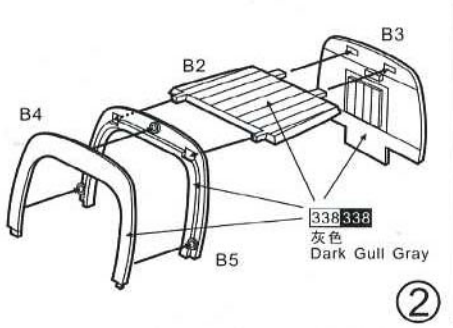

AS-565SA "PANTHER"

AS-565SA "黑豹"直升机

DM 720008

1/72

Marking and Painting

涂装和水贴说明

涂装说明 (Mr. Hobby)

1 1	White	白色	306 306	Gray	灰色	45 323	Light Blue	浅蓝色
3 3	Red	红色	4 4	Yellow	黄色	5 5	Blue	蓝色
8 8	Silver	银色	76 61	Burnt Iron	烧铁色	90 47	Clear Red	透明红
12 33	Flat Black	哑光黑色	337 337	GRAYISH BLUE	浅蓝色	93 50	Clear Blue	透明蓝
77 137	Tire Black	轮胎黑	339 339	Engine Gray	引擎灰	138	Clear Green	透明绿
35	IJN Gray	灰色	338 338	Light Grey	浅灰色			