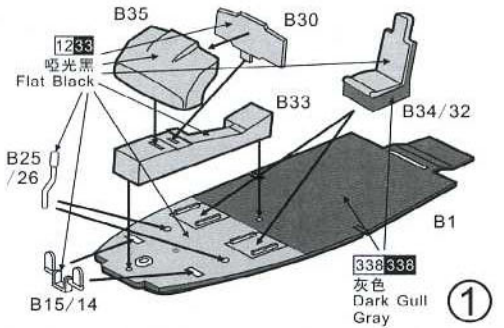

AS-565SA "PANTHER"

AS-565SA "黑豹"直升机

DM 720008

1/72

Marking and Painting

涂装和水贴说明

涂装说明 (Mr. Hobby)

1 1	White	白色	306 306	Gray	灰色	45 323	Light Blue	浅蓝色
3 3	Red	红色	4 4	Yellow	黄色	5 5	Blue	蓝色
8 8	Silver	银色	76 61	Burnt Iron	烧铁色	90 47	Clear Red	透明红
12 33	Flat Black	哑光黑色	337 337	GRAYISH BLUE	浅蓝色	93 50	Clear Blue	透明蓝
77 137	Tire Black	轮胎黑	339 339	Engine Gray	引擎灰	138	Clear Green	透明绿
35	IJN Gray	灰色	338 338	Light Grey	浅灰色			