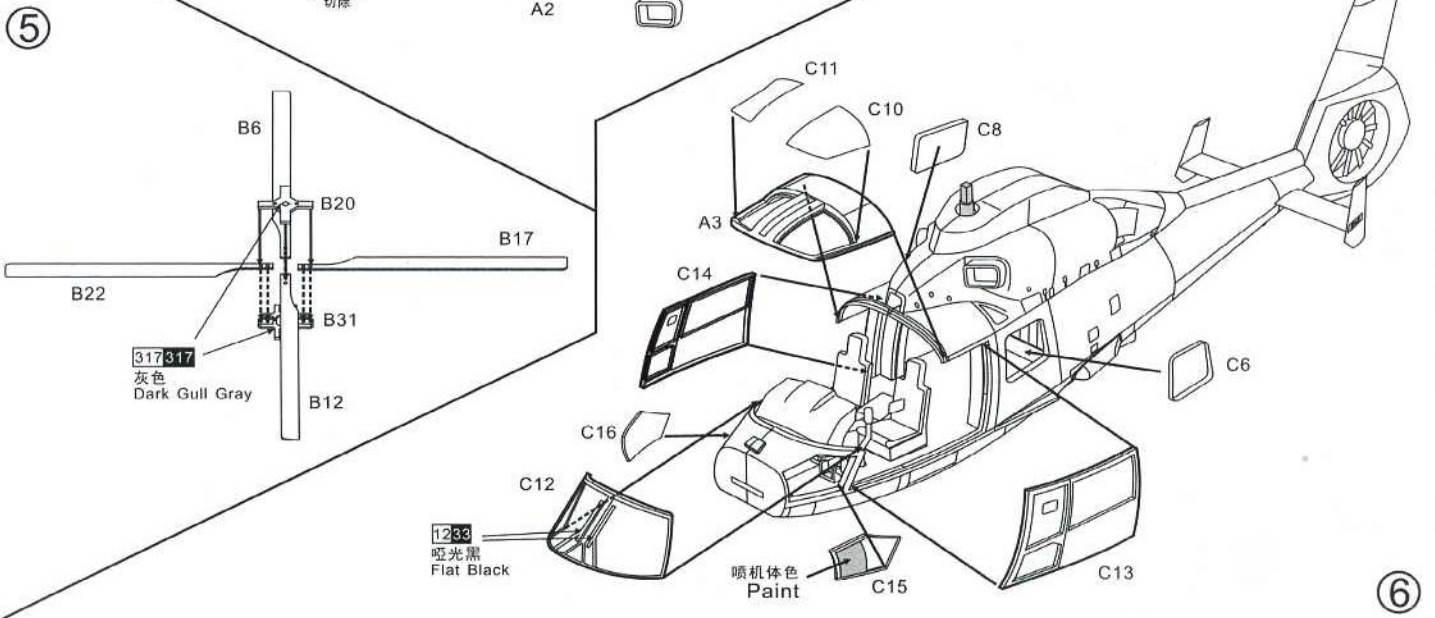

AS-565SA "PANTHER"

AS-565SA "黑豹"直升机

DM 720008

1/72

Marking and Painting

涂装和水贴说明

涂装说明 (Mr. Hobby)

1 1	White	白色	306 306	Gray	灰色	45 323	Light Blue	浅蓝色
3 3	Red	红色	4 4	Yellow	黄色	5 5	Blue	蓝色
8 8	Silver	银色	76 61	Burnt Iron	烧铁色	90 47	Clear Red	透明红
12 33	Flat Black	哑光黑色	337 337	GRAYISH BLUE	浅蓝色	93 50	Clear Blue	透明蓝
77 137	Tire Black	轮胎黑	339 339	Engine Gray	引擎灰	138	Clear Green	透明绿
35	IJN Gray	灰色	338 338	Light Grey	浅灰色			

1233

Marking and Painting

涂装和水贴说明

涂装说明 (Mr. Hobby)

1 1	White	白色	306 306	Gray	灰色	35	IJN Gray	灰色
3 3	Red	红色	4 4	Yellow	黄色	5 5	Blue	蓝色
8 8	Silver	银色	76 61	Burnt Iron	烧铁色	90 47	Clear Red	透明红
12 33	Flat Black	哑光黑色	337 337	GRAYISH BLUE	浅蓝色	98 50	Clear Blue	透明蓝
77 137	Tire Black	轮胎黑	339 339	Engine Gray	引擎灰	138	Clear Green	透明绿
338 338	Light Grey	浅灰色						