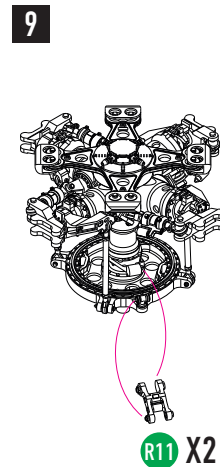

# RESKIT™

RESIN PARTS  
FOR SCALE PLASTIC KITS

## MAIN ROTOR MH-60L

INSTRUCTION **RSU48-114**

**14****15****16****17****18****19****20****21**