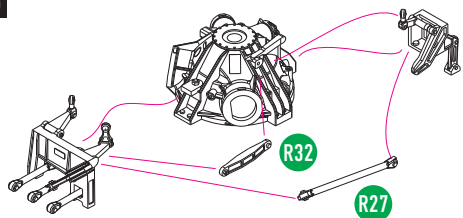

# RESKIT™

RESIN PARTS  
FOR SCALE PLASTIC KITS

## MAIN ROTOR MH-60L

INSTRUCTION **RSU48-114**

**14****15****16****17****18****19****20****21**