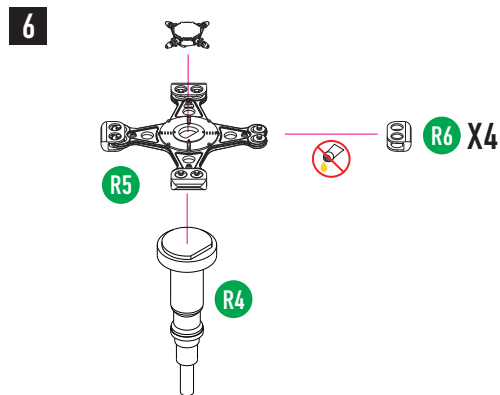

## MAIN ROTOR MH-60L

INSTRUCTION **RSU48-114**

**14****15****16****17****18****19****20****21**