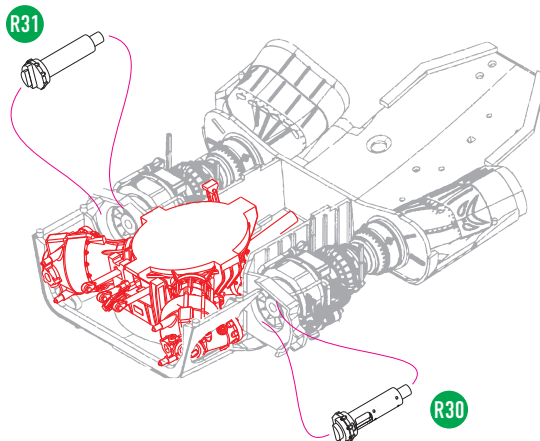

# RESKIT™

RESIN PARTS  
FOR SCALE PLASTIC KITS

## MAIN ROTOR MH-60L

INSTRUCTION **RSU48-114**

**14****15****16****17****18****19****20****21**