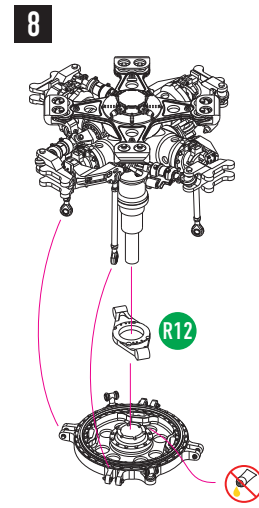

## MAIN ROTOR MH-60L

INSTRUCTION **RSU48-114**

**14****15****16****17****18****19****20****21**