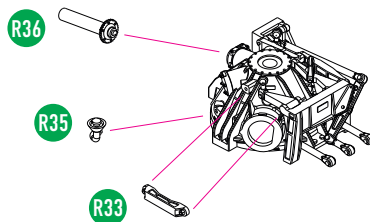

# RESKIT™

RESIN PARTS  
FOR SCALE PLASTIC KITS

## MAIN ROTOR MH-60L

INSTRUCTION **RSU48-114**

**14****15****16****17****18****19****20****21**