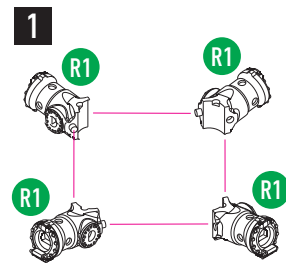

## MAIN ROTOR MH-60L

INSTRUCTION **RSU48-114**

**14****15****16****17****18****19****20****21**