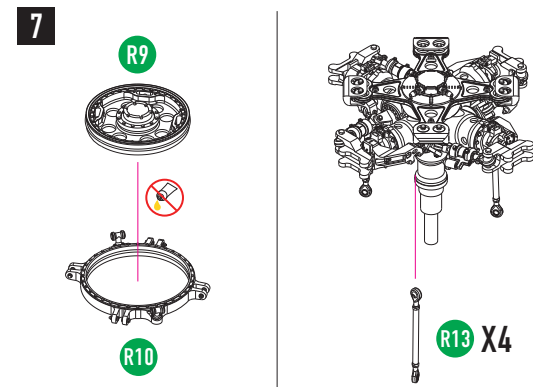

## MAIN ROTOR MH-60L

INSTRUCTION **RSU48-114**

**14****15****16****17****18****19****20****21**