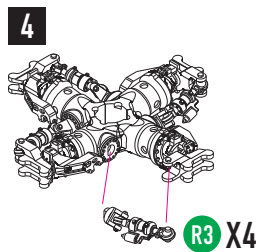

## MAIN ROTOR MH-60L

INSTRUCTION **RSU48-114**

**14****15****16****17****18****19****20****21**