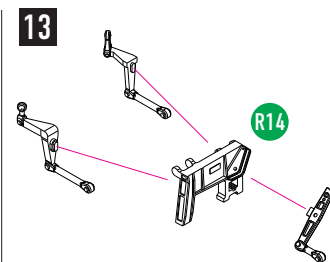

## MAIN ROTOR MH-60L

INSTRUCTION **RSU48-114**

**14****15****16****17****18****19****20****21**