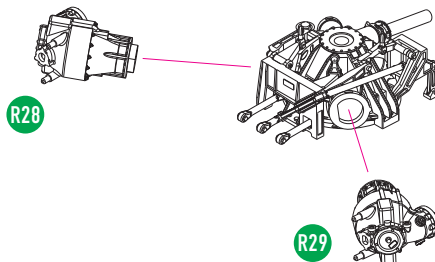

# RESKIT™

RESIN PARTS  
FOR SCALE PLASTIC KITS

## MAIN ROTOR MH-60L

INSTRUCTION **RSU48-114**

**14****15****16****17****18****19****20****21**