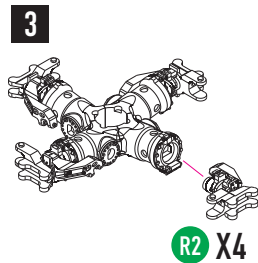

## MAIN ROTOR MH-60L

INSTRUCTION **RSU48-114**

**14****15****16****17****18****19****20****21**