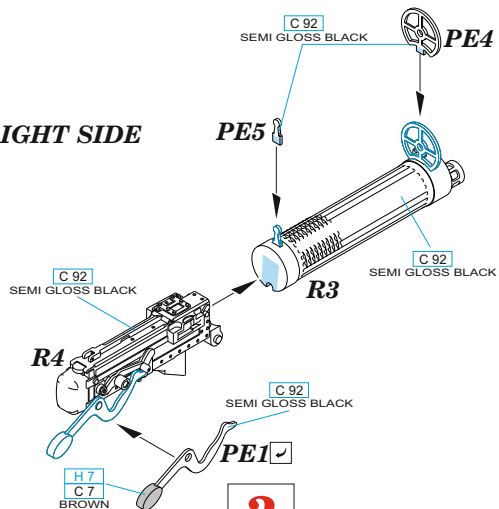

1

A RIGHT SIDE