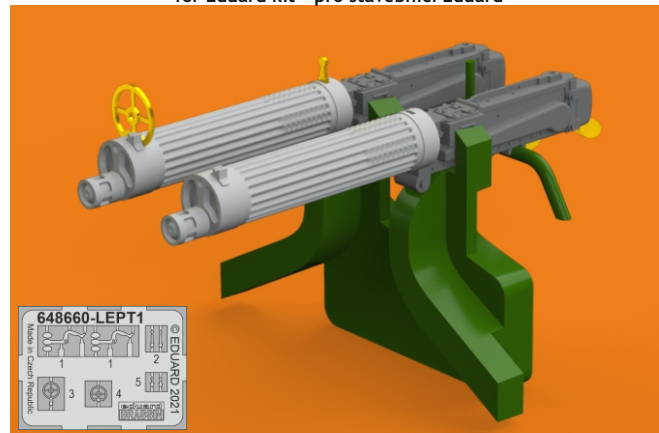

**648 660 Sopwith Camel
Vickers Mk.I gun**
for Eduard kit - pro stavebnici Eduard

R3 2pcs.

R4 2pcs.

1/48 scale

648 660

**Sopwith Camel
Vickers Mk.I gun**
for Eduard kit - pro stavebnici Eduard

1/48

COLOURS

GSI Creos (GUNZE)		Mr.METAL COLOR
AQUEOUS	Mr.COLOR	
[H7]	[C7]	BROWN
	[C92]	SEMI GLOSS BLACK

eduard

eduard

**435 21 Obrnice 170
Czech Republic**

www.eduard.com
5,95

1**A RIGHT SIDE****2****B LEFT SIDE****?****PE3****3****A****B***plastic parts*

- | | |
|---|---------------------|
| REMOVE
ODSTRANIT | BEND
OHNOUT |
| GRIND
OBROUSIT | OPTION
VOLBA |
| DRILL HOLE
VRTAT OTVOR | REPLACE
NAHRADIT |
| SYMMETRICAL ASSEMBLY
SYMETRICKA MONTAZ | |
| SCRIBE THE PANEL AND HOLES
RYTI | |
| REVERSE SIDE
OTO CIT | |