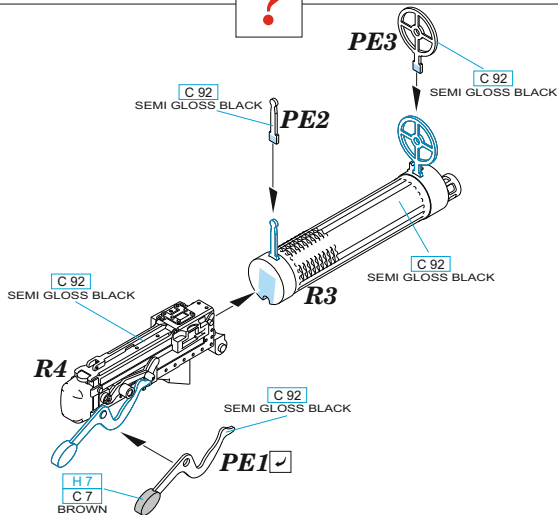

**648 660 Sopwith Camel
Vickers Mk.I gun**
for Eduard kit - pro stavebnici Eduard

R3 2pcs.

R4 2pcs.

1/48 scale

648 660

**Sopwith Camel
Vickers Mk.I gun**
for Eduard kit - pro stavebnici Eduard

1/48

COLOURS

GSI Creos (GUNZE)		Mr.METAL COLOR
AQUEOUS	Mr.COLOR	
[H7]	[C7]	BROWN
	[C92]	SEMI GLOSS BLACK

eduard

eduard

**435 21 Obrnice 170
Czech Republic**

www.eduard.com
5,95

1**A RIGHT SIDE****2****B LEFT SIDE****?****PE3****3****A****B***plastic parts*

- | | |
|---|---------------------|
| REMOVE
ODSTRANIT | BEND
OHNOUT |
| GRIND
OBROUSIT | OPTION
VOLBA |
| DRILL HOLE
VRTAT OTVOR | REPLACE
NAHRADIT |
| SYMMETRICAL ASSEMBLY
SYMETRICKA MONTAZ | |
| SCRIBE THE PANEL AND HOLES
RYTI | |
| REVERSE SIDE
OTO CIT | |