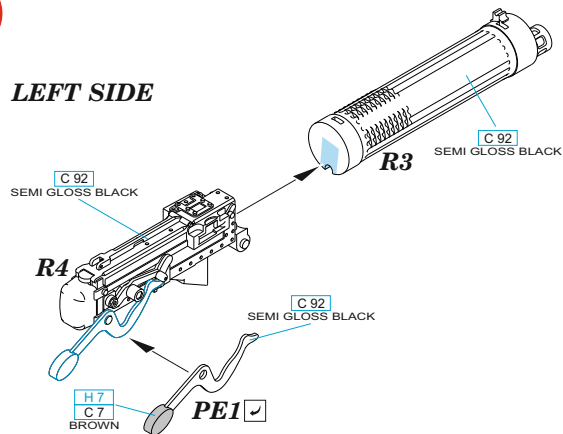

2

B LEFT SIDE