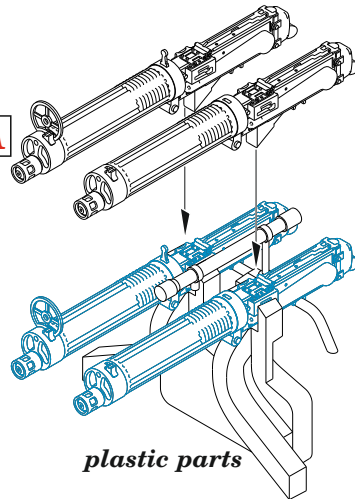

1

A RIGHT SIDE

2

B LEFT SIDE

?

PE3

3

A

B

plastic parts

REMOVE ODSTRANIT	BEND OHNOUT
GRIND OBROUSIT	OPTION VOLBA
DRILL HOLE VRTAT OTVOR	REPLACE NAHRADIT
SYMMETRICAL ASSEMBLY SYMETRICKA MONTAZ	
SCRIBE THE PANEL AND HOLES RYTI	
REVERSE SIDE OTO CIT